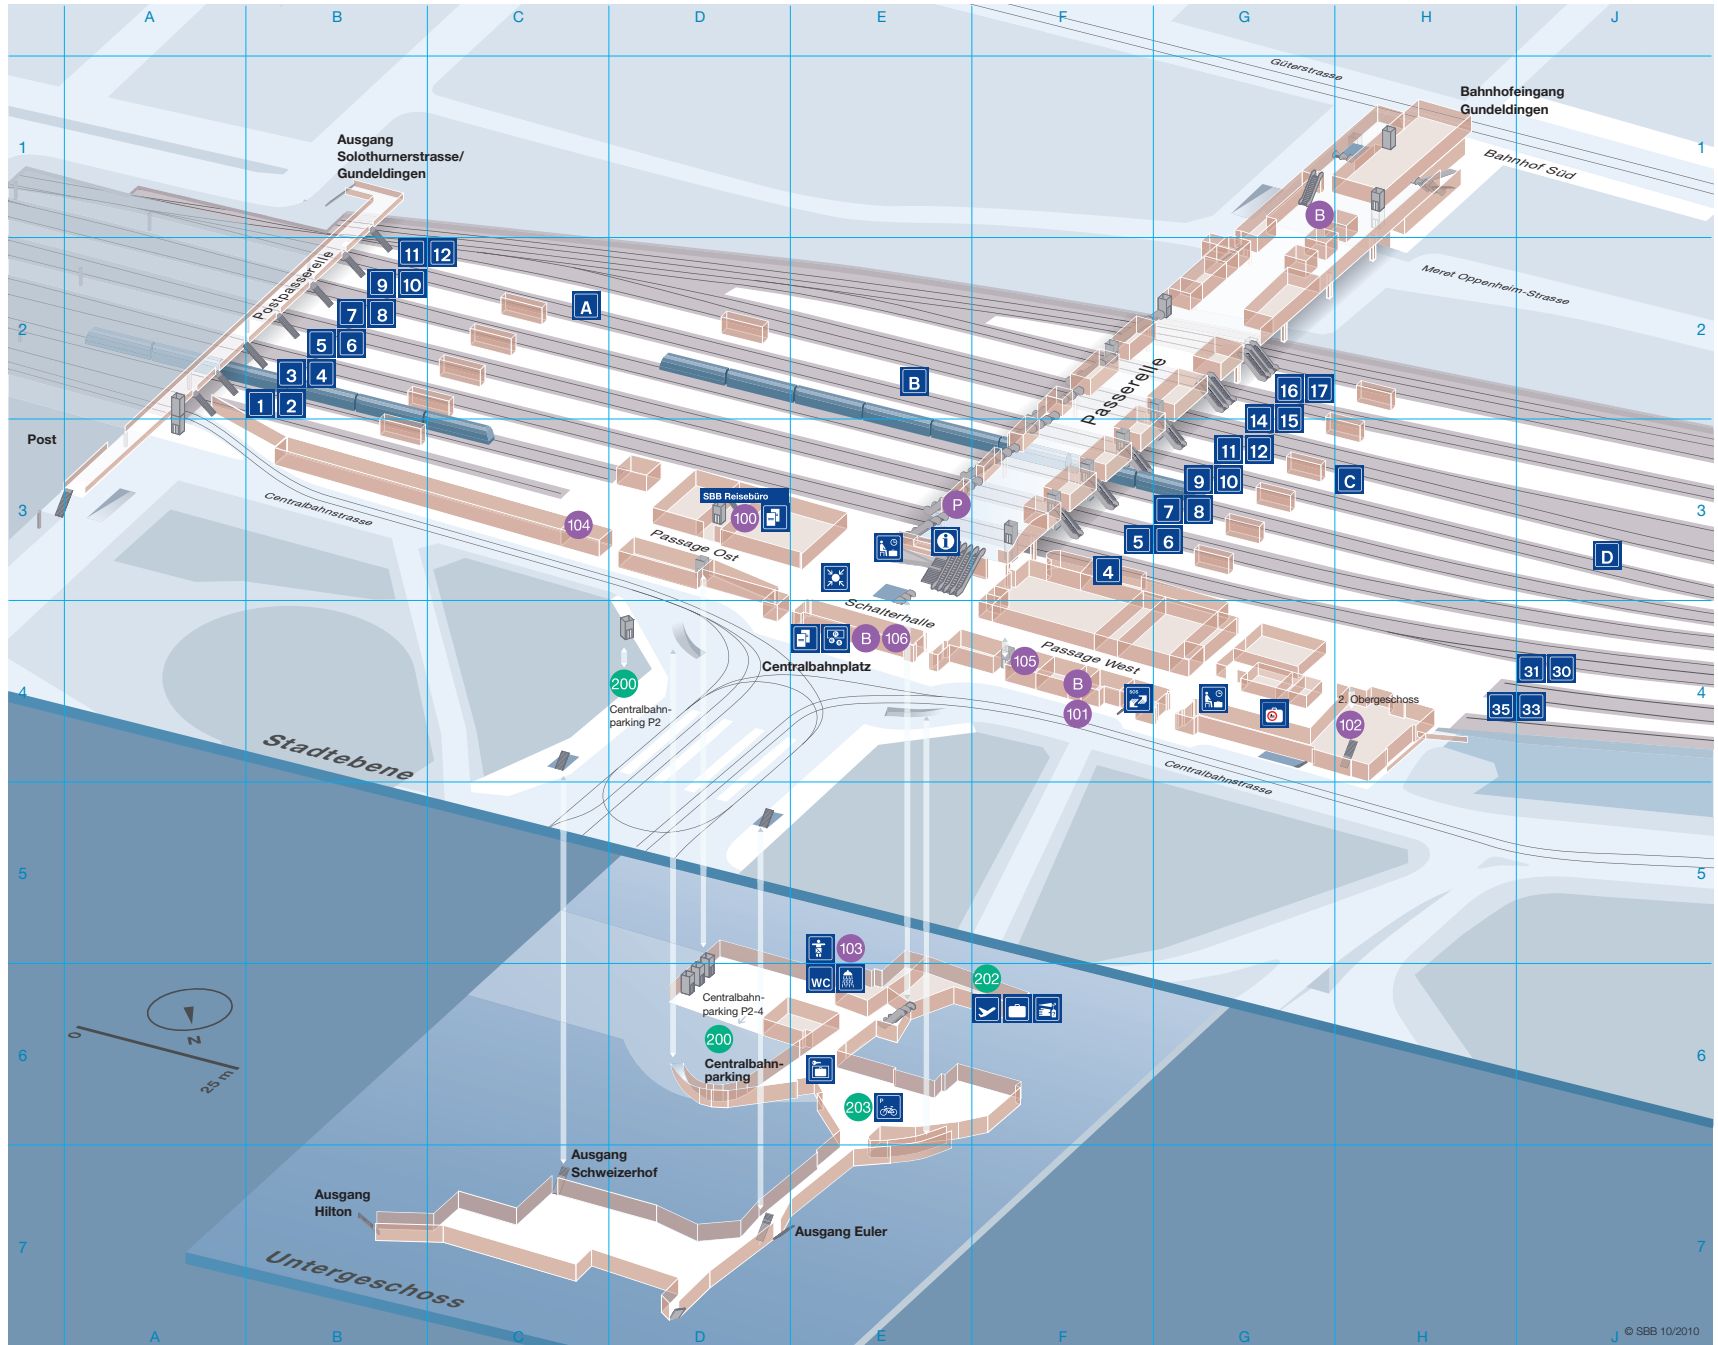

Innenplan Bahnhof Basel SBB

(Umgebungsplan siehe Folgeseite)

Services

| | | |
|---------------------|---------------------------------|--------------------------|
| Bancomat | | B |
| Postomat | | P |
| LV95 | Y: 611'377 X: 266'315 | E3 |
| WGS84 | lon: 7.589763 lat: 47.547457 | |
| Bahnhofhilfe | Passage West | F4 |
| SBB InfoPoint | Passarelle | E3 |
| SBB CFF FFS | SBB Reisebüro | Passage Ost D3 |
| | SBB Eventtickets | Passage Ost D3 |
| Basler Kantonalbank | Basler Kantonalbank | Passage West F4 |
| RailCity Basel | Centerleitung Rail-City Basel | Centralbahnstr. 10, 2.OG |
| Mc Clean | Mc Clean WC/Hygienecenter | Untergeschoss |
| Polizei | Polizei | Passage Ost C3 |
| Basel+ | Tourist- & Hotel-Information | Passage West F4 |
| Western Union | Western Union | Schalterhalle E4 |

Umgebungsplan Bahnhof Basel SBB

Öffentlicher Verkehr

- 1** **Badischer Bahnhof** — Messeplatz — Kunstmuseum **◀ Bahnhof — Markthalle ▶** Zoo Bachletten — Brausebad — Dreirosenbrücke
- 2** **Binningen Kronenplatz** — Zoo Dorenbach **◀ Markthalle — Bahnhof ▶** Kunstmuseum — Wettsteinplatz — Messeplatz — **Badischer Bahnhof (Eglisee)**
- 8** **Kleinhüningen** — Claraplatz — Barfüsserplatz — Aeschensplatz **◀ Bahnhof — Markthalle ▶** Zoo Bachletten — **Neuweilerstrasse**
- 10** **Dornach** — Arlesheim, Dorf — Münchenstein, Dorf **◀ Bahnhof ▶** Aeschensplatz — Heuwaage — Binningen — Therwil — Flüh — Leymen — **Rodersdorf**
- 11** **Aesch** — Reinach — Münchenstein **◀ Bahnhof ▶** Aeschensplatz — Markt- platz — Schiffände — Universitätsspital — Voltaplatz — **St. Louis Grenze**
- 16** **Bruderholz** — Jakobsberg **◀ Solothurner- strasse — Bahnhofsingang Gundel- dingen — Markthalle ▶** Heuwaage — Barfüsserplatz — Marktplatz — **Schiffände**
- 30** **Bahnhof ▶** Universität — Spalentor — **Badischer Bahnhof**
- 48** **Bahnhof ▶** Wanderstrasse — **Allschwil, Bachgraben**
- 50** **Bahnhof ▶** Brausebad — Kannenfeld- platz — **EuroAirport**