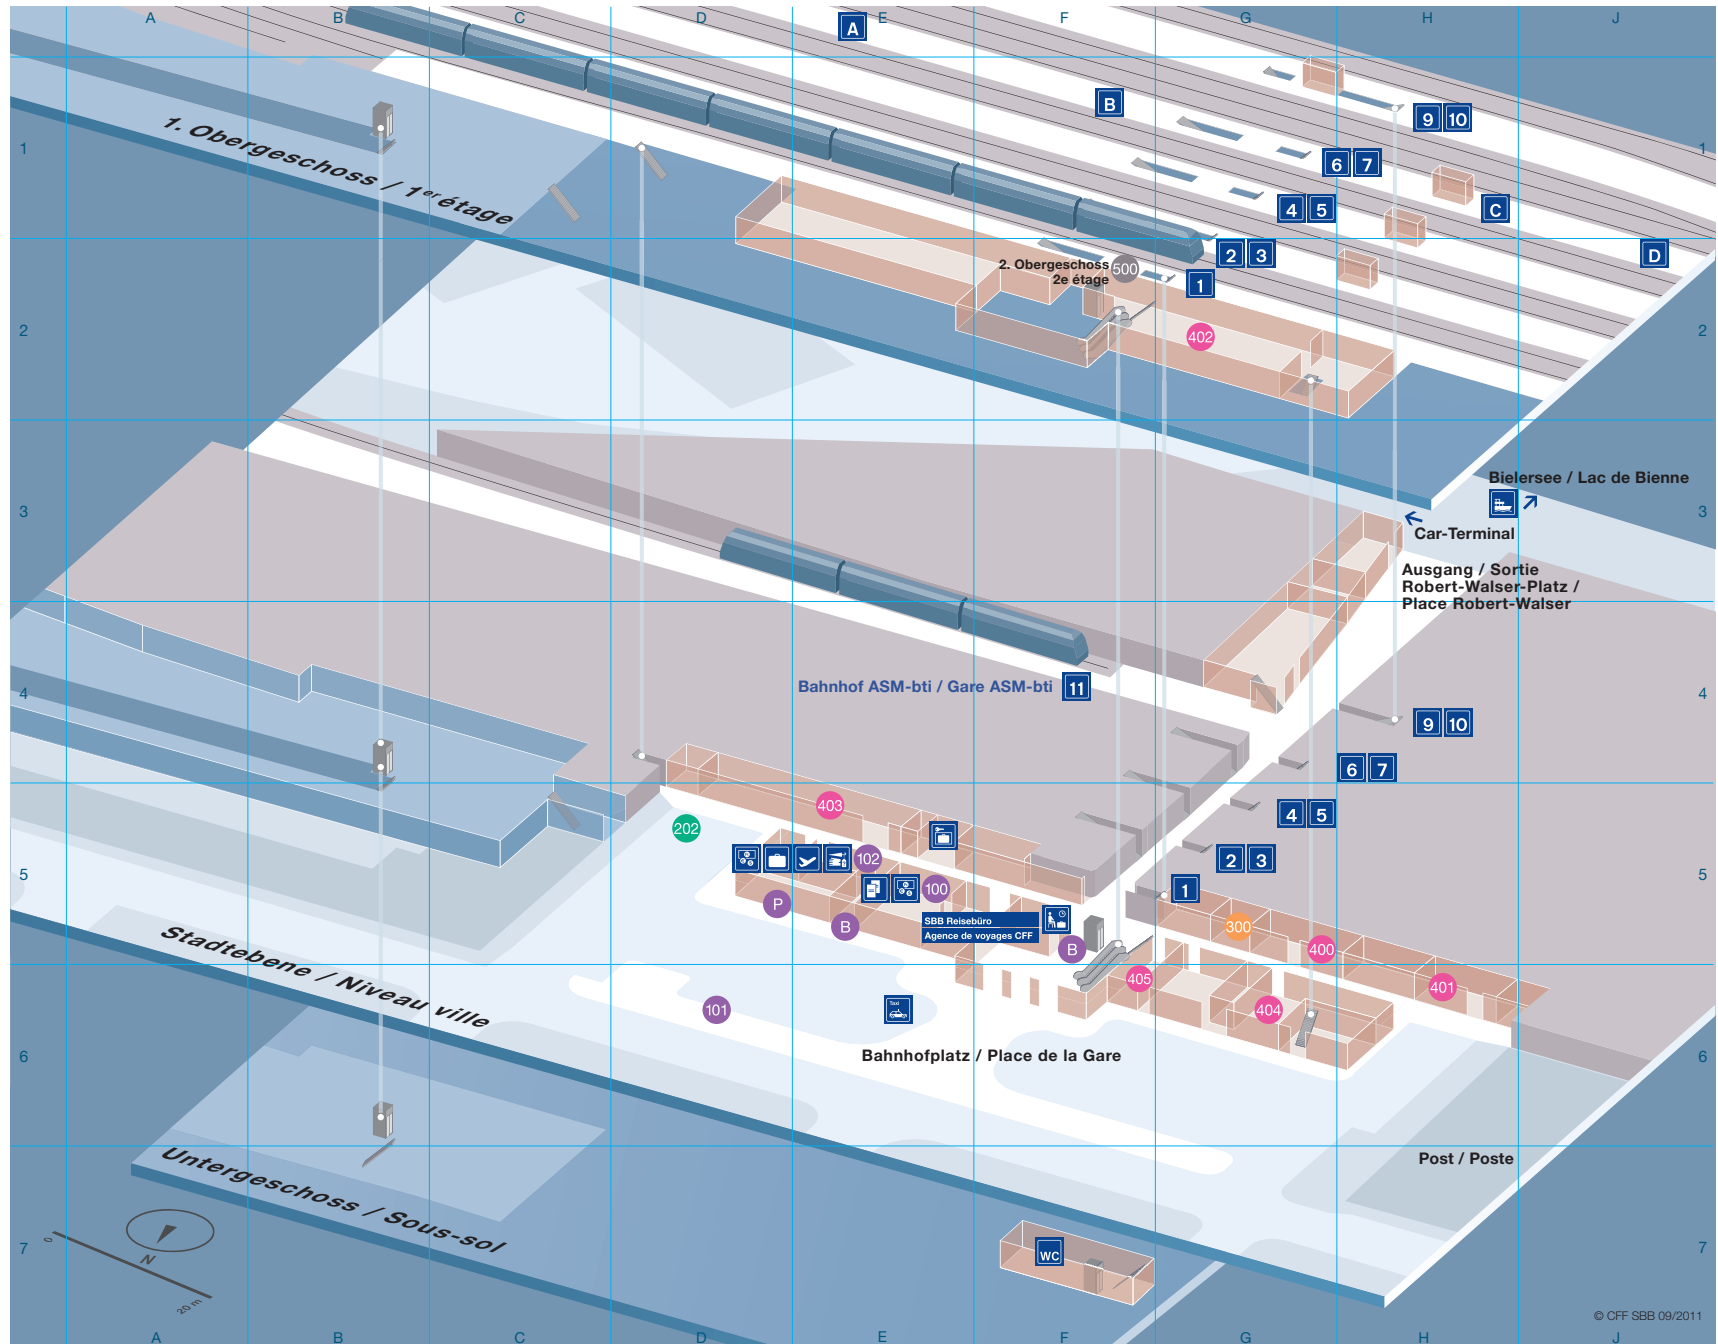

## Plan de l'intérieur de la gare de Bienne

(Plan des environs à la prochaine page)

### Shopping / Commerces

Aperto G5 400

Blueme Näscht H6 401

Coop Pronto 1. Obergeschoss / G2 402  
1<sup>er</sup> étage

Orange CityDisc E5 403

Sun Store SA G6 404  
 Apotheke / Pharmacie

Valora AG F6 405  
Presse und Buch

# Umgebungsplan Bahnhof Biel/ Plan des environs de la gare de Bienne