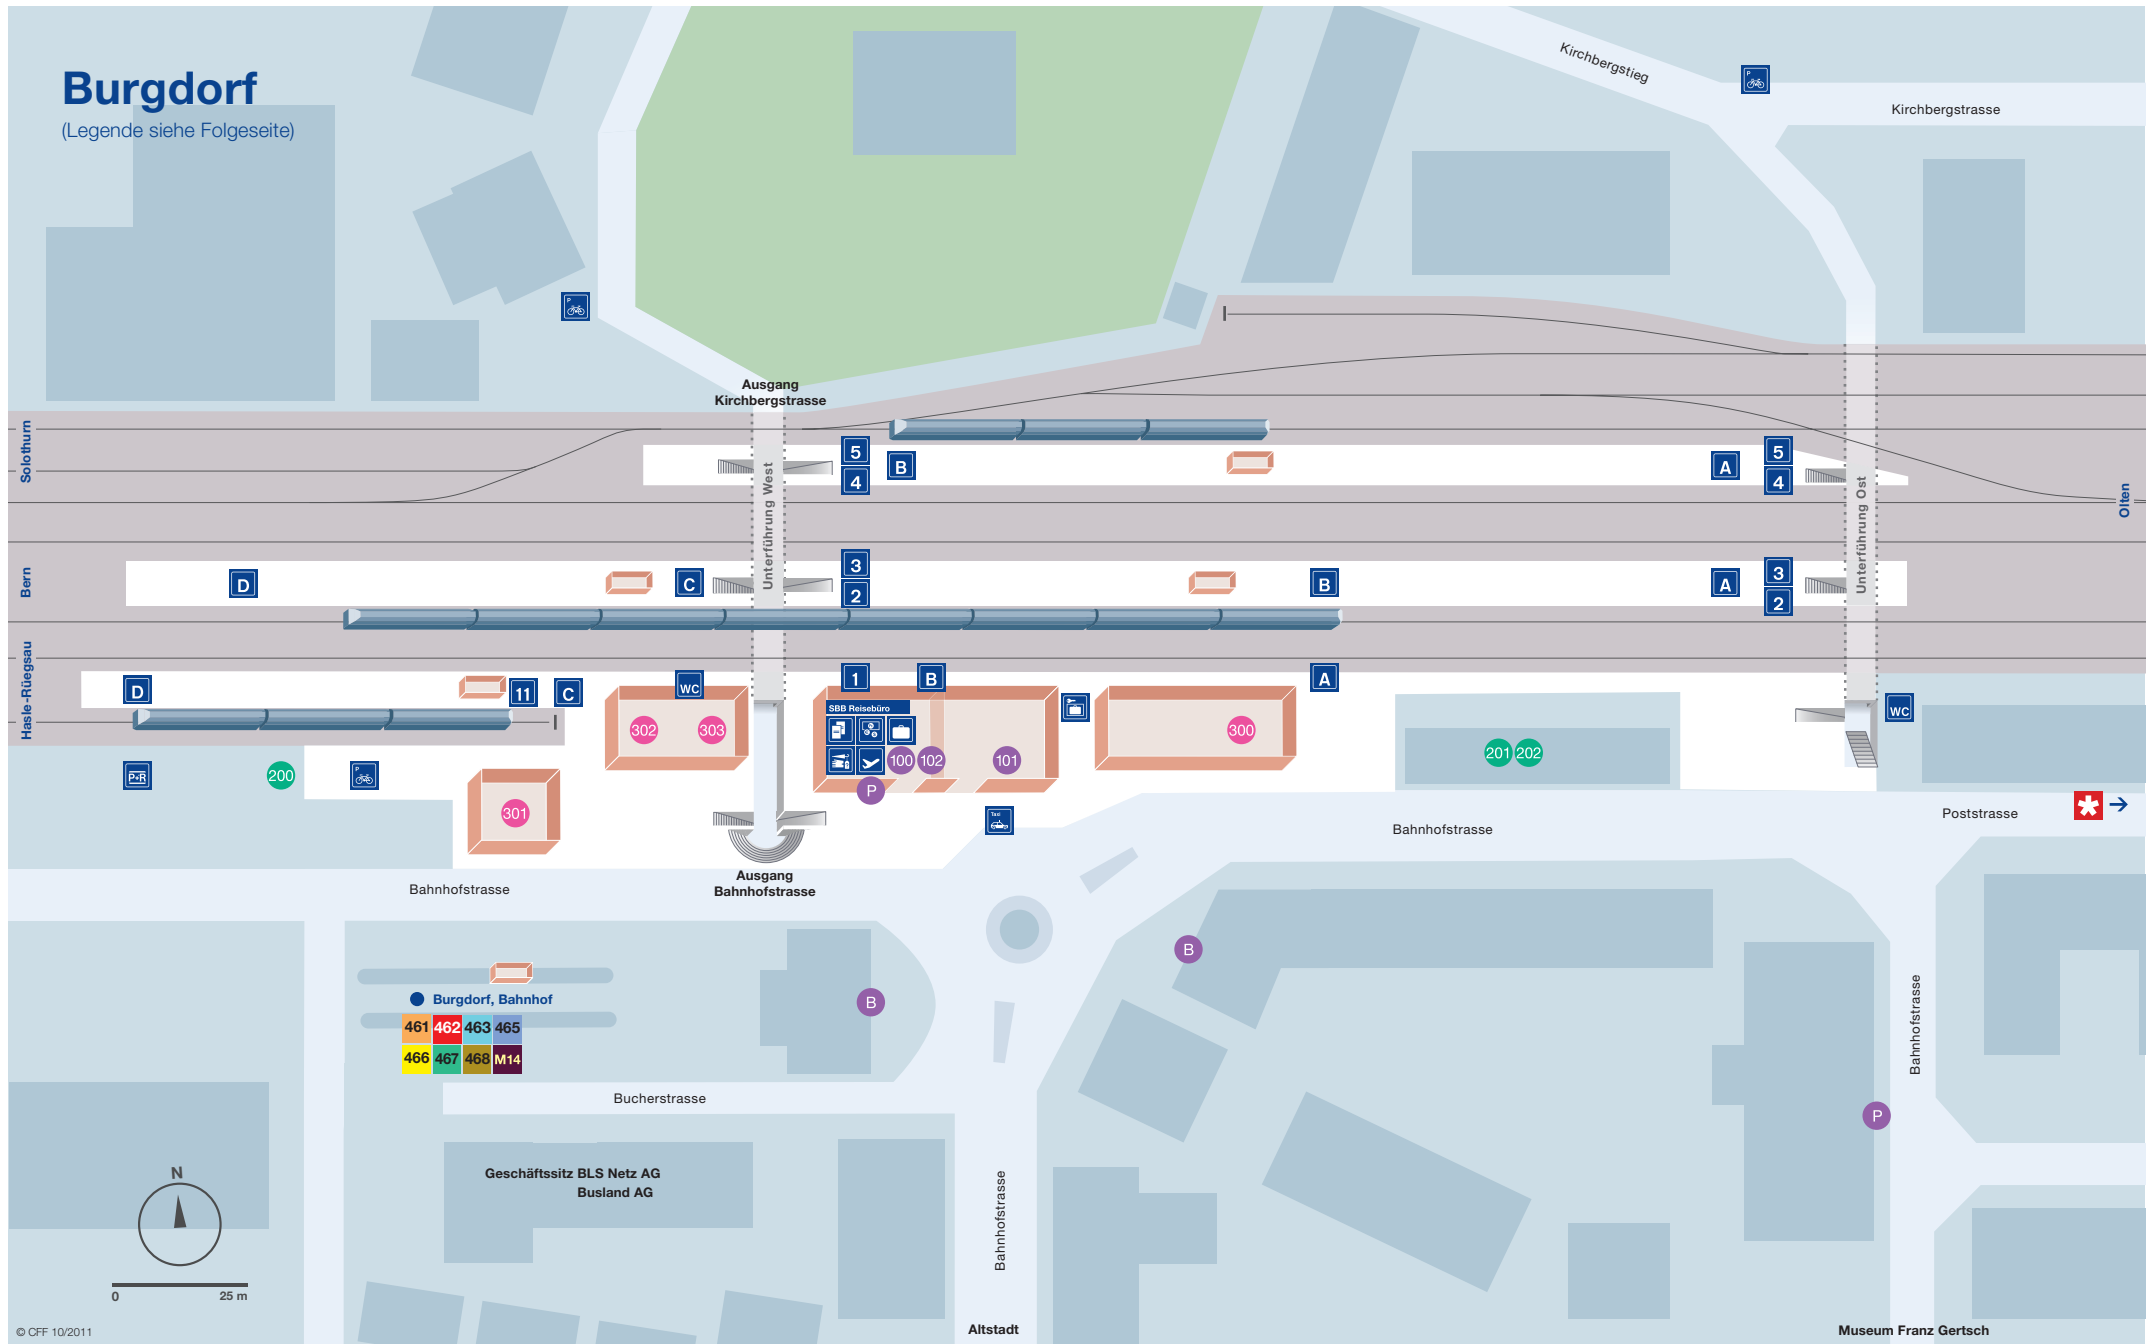

# Burgdorf

(Legende siehe Folgeseite)

- Burgdorf, Bahnhof
- 461 462 463 465
- 466 467 468 M14

## Öffentlicher Verkehr

- 461** Burgdorf, Bahnhof ▶ Kronenplatz—Steinhof—**Burgdorf, Bahnhof**
  - 462** Burgdorf, Bernstrasse ◀ **Burgdorf, Bahnhof** ▶ Oberburg, Geissrütli
  - 463** Burgdorf, Meiefeld ◀ **Burgdorf, Bahnhof** ▶ Burgdorf, Gyrischachen
  - 465** Fraubrunnen, Bahnhof/Lyssach, Bahnhof—Bernstrasse (Ikea)—Kirchberg-Alchenflüh ◀ **Burgdorf, Bahnhof** ▶ Spital—Oberburg—Hasle-Rüegsau, Bahnhof
  - 466** Wynigen, Bahnhof—Koppigen—Ersigen—Kirchberg ◀ **Burgdorf, Bahnhof**
  - 467** Burgdorf, Bahnhof ▶ Kirchberg—Kirchberg, Industrie Neu Hof
  - 468** Burgdorf, Bahnhof ▶ Heimiswil—Kaltacker, Post—(Lueg)
- 
- M** Moonliner
- 
- M14** Bern, Bahnhof ◀ **Burgdorf, Bahnhof** ▶ Hasle-Rüegsau—Sumiswald-Grünen—Wasen i. E., Stegmatt

## Velo und Bahn / Auto und Bahn

- InfoPoint SchweizMobil:  
Wanderland, Veloland, Skatingland
- mobility  
Mobility CarSharing Bahnhof SBB  
Standort-Id: 1040 200
- RENT  
A BIKE  
Rent A Bike  
Velostation 201
- velostation  
Velostation 202

## Weitere Angebote

- APERTO  
Aperto Shop 300
- Aperto Take Away 301
- Caffè Spettacolo 302
- kiosk  
Kiosk 303

Partner:

Teile des Bahnhofes können Video-überwacht sein.  
Angaben ohne Gewähr. Änderungen vorbehalten.  
Bdf\_oev\_Web\_A4\_Okt11 Reproduziert mit Bewilligung von swisstopo (JA100134)  
Design: evog, Zürich © SBB 10/2011 www.sbb.ch/traffimage