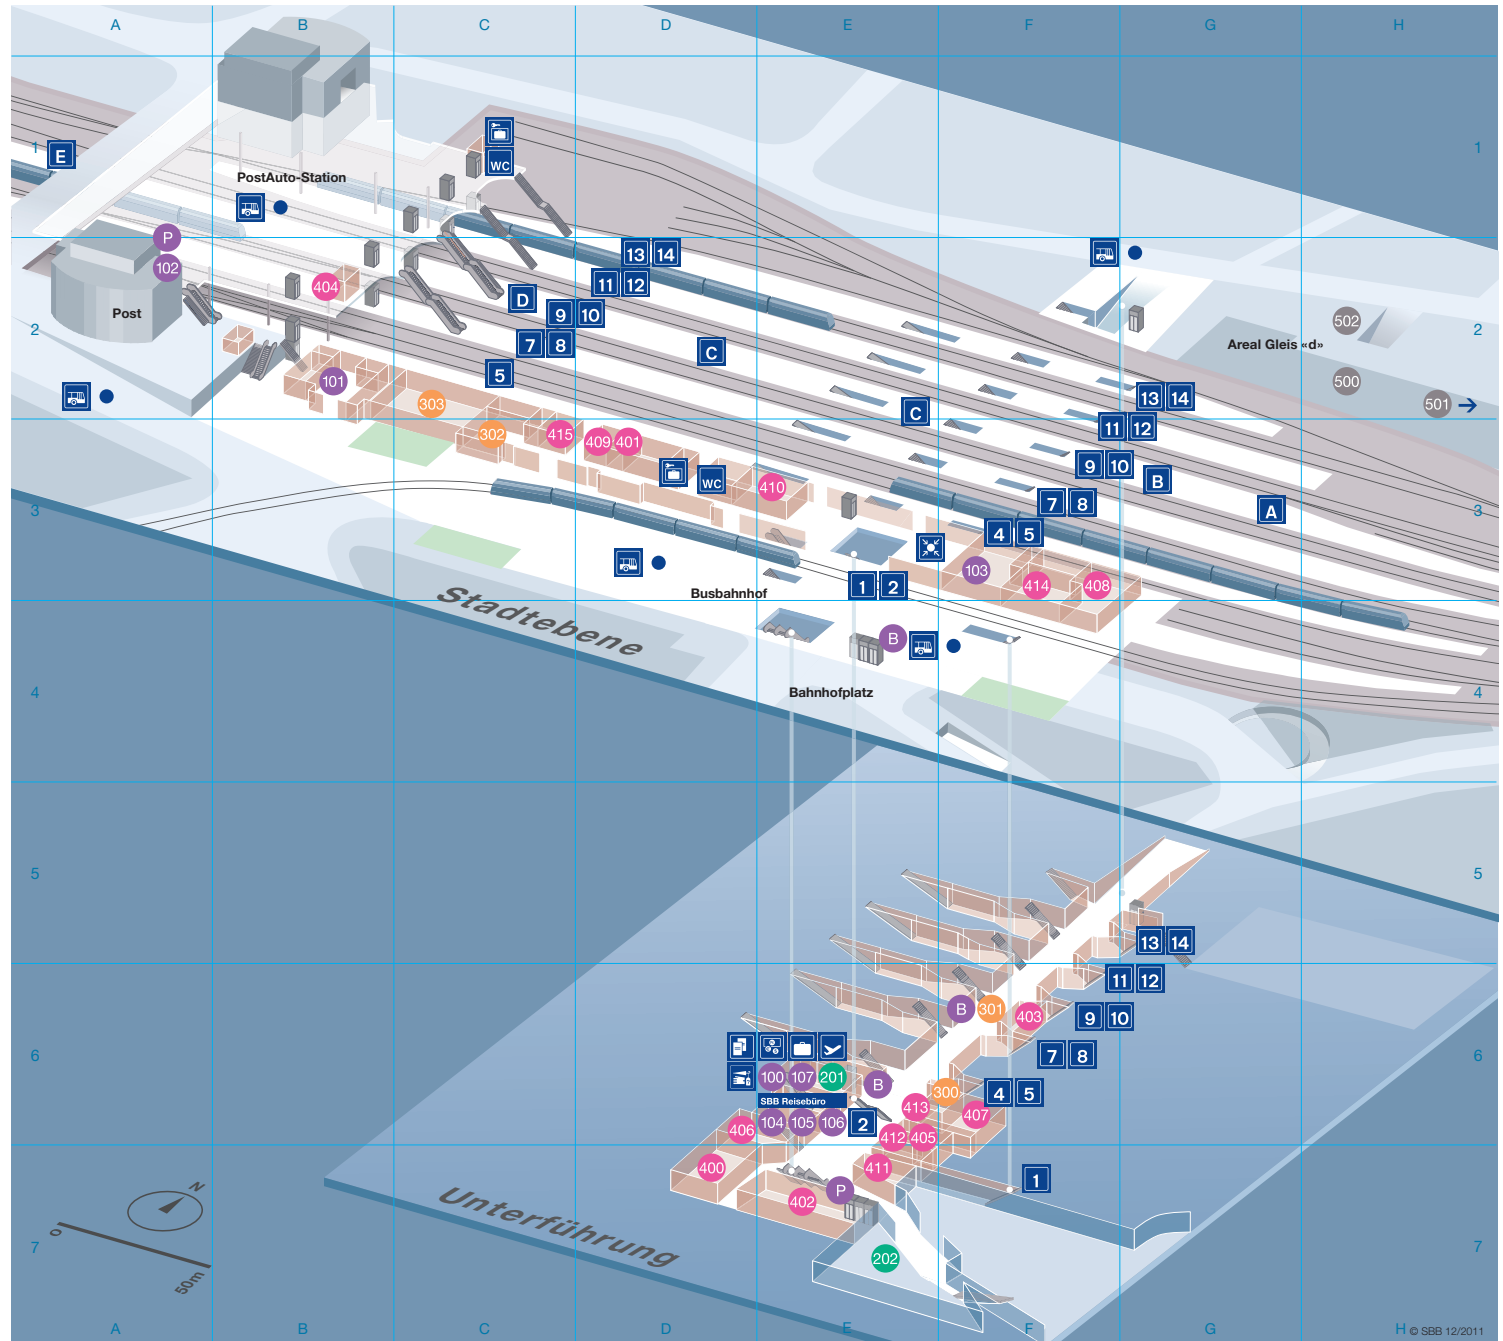

Innenplan Bahnhof Chur

(Umgebungsplan siehe Folgeseite)

Services

Bancomat	B	
Postomat	P	
LV95 Y: 759'473 X: 191'300		
WGS84 lon: 9.529947 lat: 46.853707		
SBB Reisebüro	E6	
SBB Eventtickets	E6	100
Europcar Autovermietung	B2	101
PostAuto Verkaufsstelle	A2	102
PostFinance	F3	103
Rhätische Bahn	E6	104
Stadtbus Chur AG	E6	105
Tourismus Chur	E6	106
Western Union	E6	107

Büros

Bildungszentrum für Gesundes und Soziales (BGS)	H2	500
Institut für berufl. Weiterbildung, Höh. Fachschule für Technik	H2	501
Medizinisches Zentrum am Bahnhof	H2	502

Umgebungsplan Bahnhof Chur

Öffentlicher Verkehr

- 1** Chur, Gürtelstrasse — Lachen —
◀ Chur, Daleustrasse — Chur, Post 1 —
Chur, Bahnhofplatz ▶ Rhäzüns | Fels-
berg — Domat/Ems
- 2** Obere Au ◀ Chur, Post 1 —
Chur, Bahnhofplatz ▶ Kleinwaldegg |
Fürstenwald
- 3** Austrasse ◀ Chur, Post 1 —
Chur, Bahnhofplatz ▶ Masans —
Haldenstein | Trimmis-Untervaz
- 4** Austrasse ◀ Chur, Post 1 —
Chur, Bahnhofplatz ▶ Evangelische
Alterssiedlung
- 9** Chur, Bahnhofplatz ▶ Meiersboden
- 013** Chur, Bahnhofplatz ▶ Zizers — Igis
(Direktkurs)
- 041** Chur, Postautostation ▶ Maladers —
Castiel — St. Peter — Peist
- 042** Chur, Postautostation ▶ Passugg —
Praden — Tschierschen
- 081** Chur, Postautostation ▶ Domat/Ems —
Tamins — Trin — Flims — Laax — Falera
- 171** Chur, Postautostation ▶ Andeer —
Splügen — San Bernardino — Bellinzona
(San Bernardino Route Express)
- 181** Chur, Postautostation ▶ Julier — St. Moritz
(Julier Route Express)
- 182** Chur, Postautostation ▶ Malix —
Churwalden — Parpan — Valbella —
Lenzerheide — Lantsch (Wiesen —
Davos) — Tiefencastel — Savognin — Bivio
- 910** Chur, Bahnhofplatz ▶ Trimmis — Zizers —
Igis — Landquart (Bahnersatz)
- 941** Chur, Bahnhofplatz ▶ Bonaduz —
Rhäzüns — Rothenbrunnen — Rodels —
Cazis — Thusis (Bahnersatz)