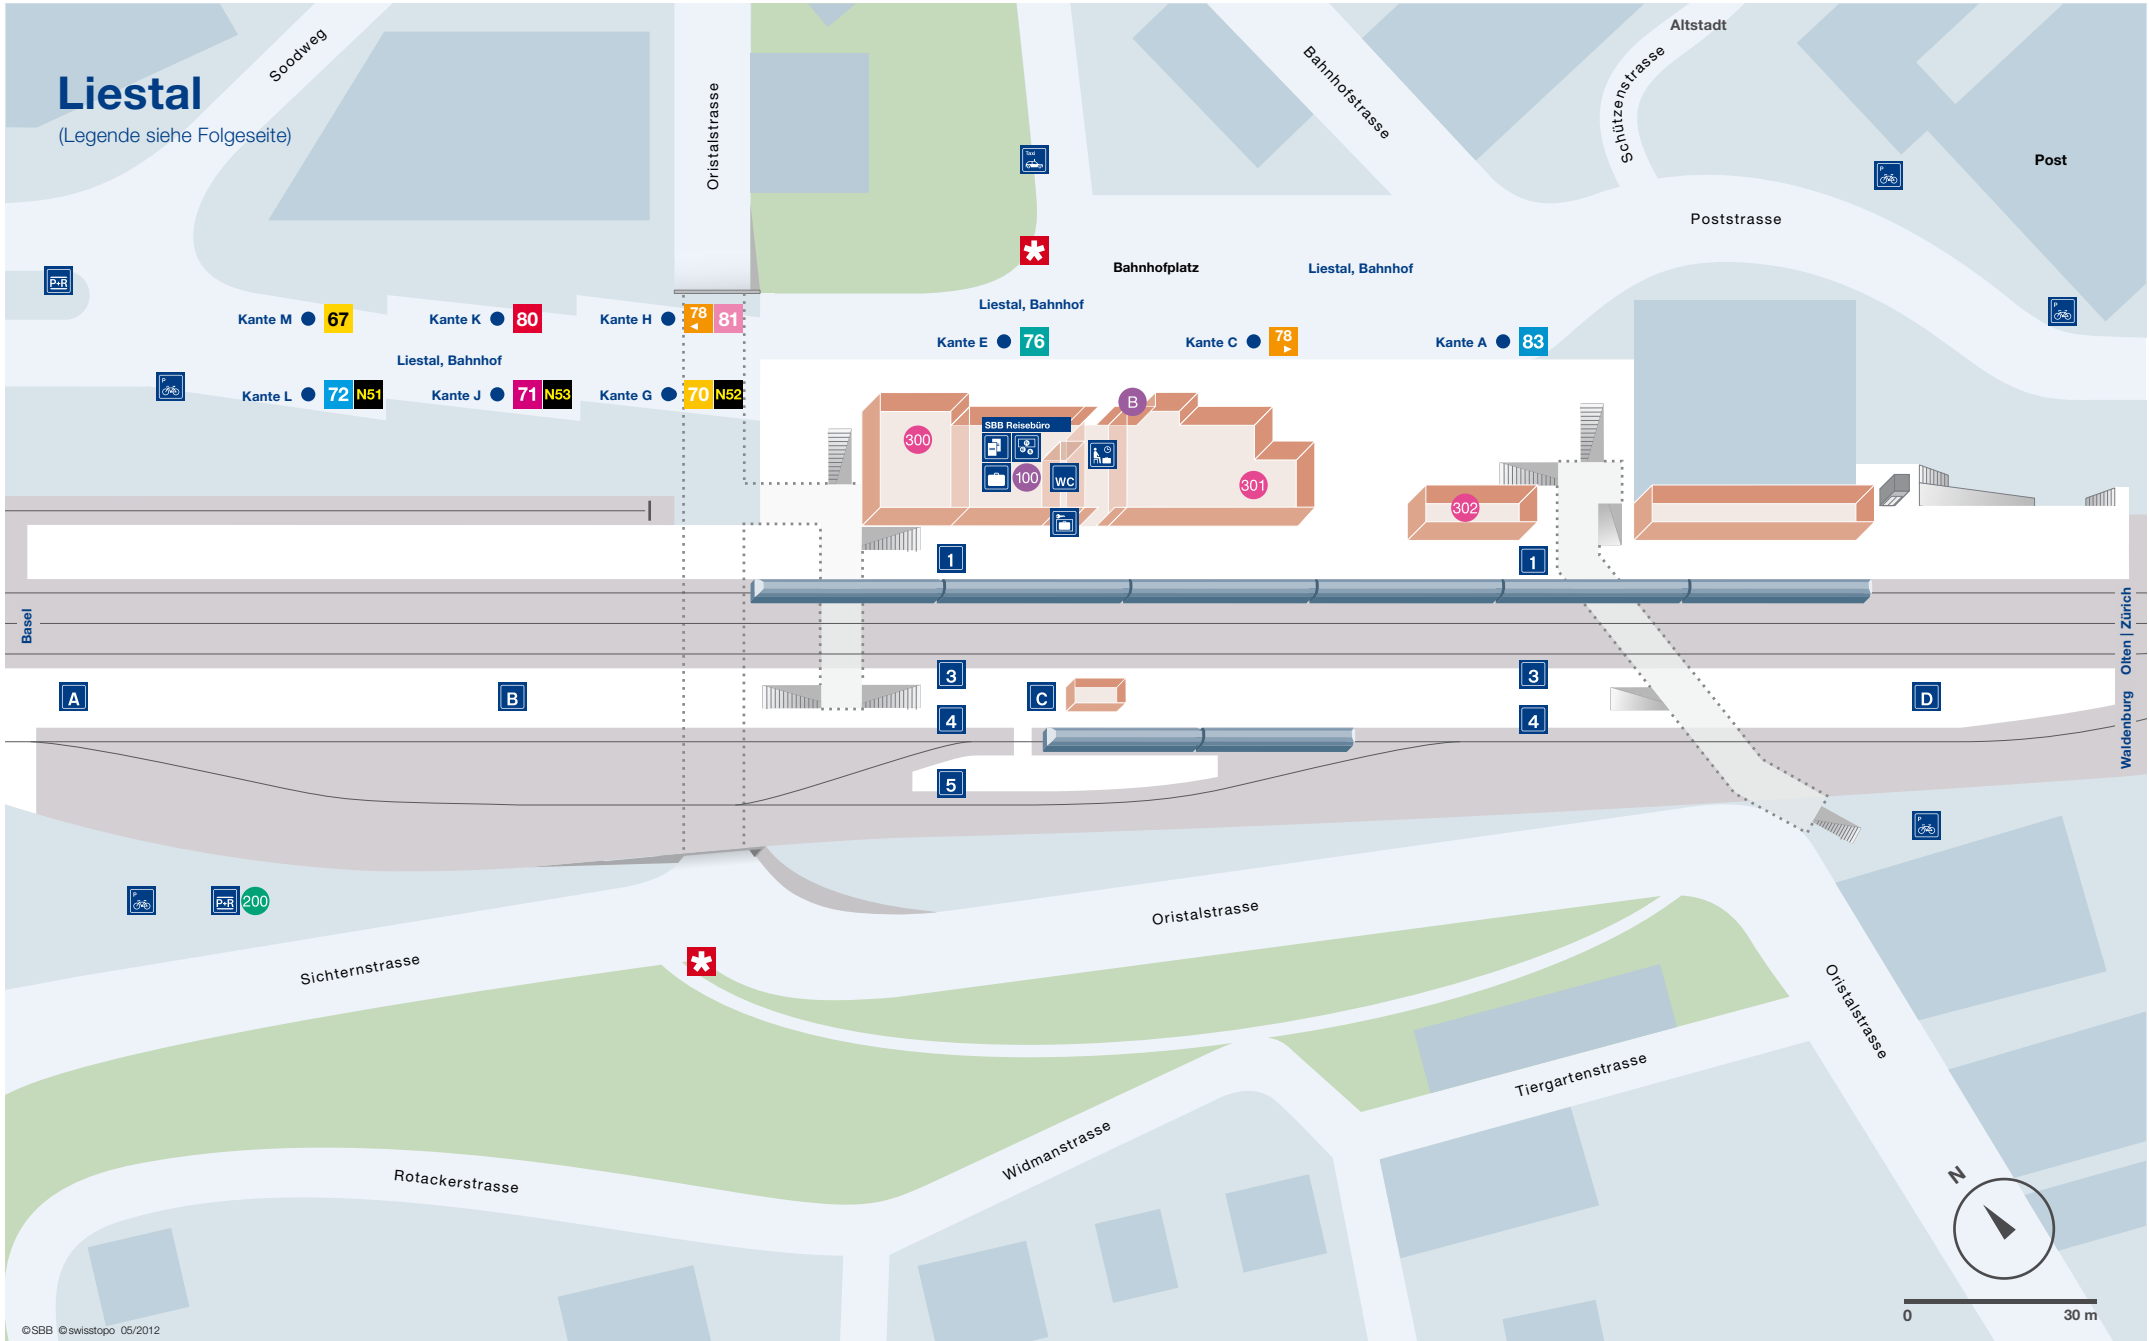

Liestal

(Legende siehe Folgeseite)

Öffentlicher Verkehr

 **67** Liestal, **Bahnhof** ▶ Nuglar—Büren SO—Hochwald—**Dornach**

 **70** Liestal, **Bahnhof** ▶ Bubendorf—Ziefen—**Reigoldswil**

 **71** Liestal, **Bahnhof** ▶ Bubendorf—Arboldswil—Titterten—**Reigoldswil**

 **72** Liestal, **Bahnhof** ▶ Seltisberg—**Lupsingen—(Büren SO)**

 **76** Liestal, **Bahnhof** ▶ Altmarkt—**Lausen, Furlen**

 **78** **Frenkendorf, Friedhof**—Munzach
◀ Liestal, **Bahnhof** ▶ Heidenloch—**Lausen, Stutz**

 **80** Liestal, **Bahnhof** ▶ Fraumatt—Pratteln—Schweizerhalle—Birsfelden—**Basel, Aeschenplatz**

 **81** Liestal, **Bahnhof** ▶ Augst—Schweizerhalle—Birsfelden—**Basel, Aeschenplatz**

 **83** Liestal, **Bahnhof** ▶ Arisdorf—Kaiseraugst—Augst—**Pratteln**

 Mobility CarSharing
Bahnhof SBB, Standort-Id: 1086

 200

Weitere Angebote

 Coop

 300

 Express Buffet

 301

 Kiosk