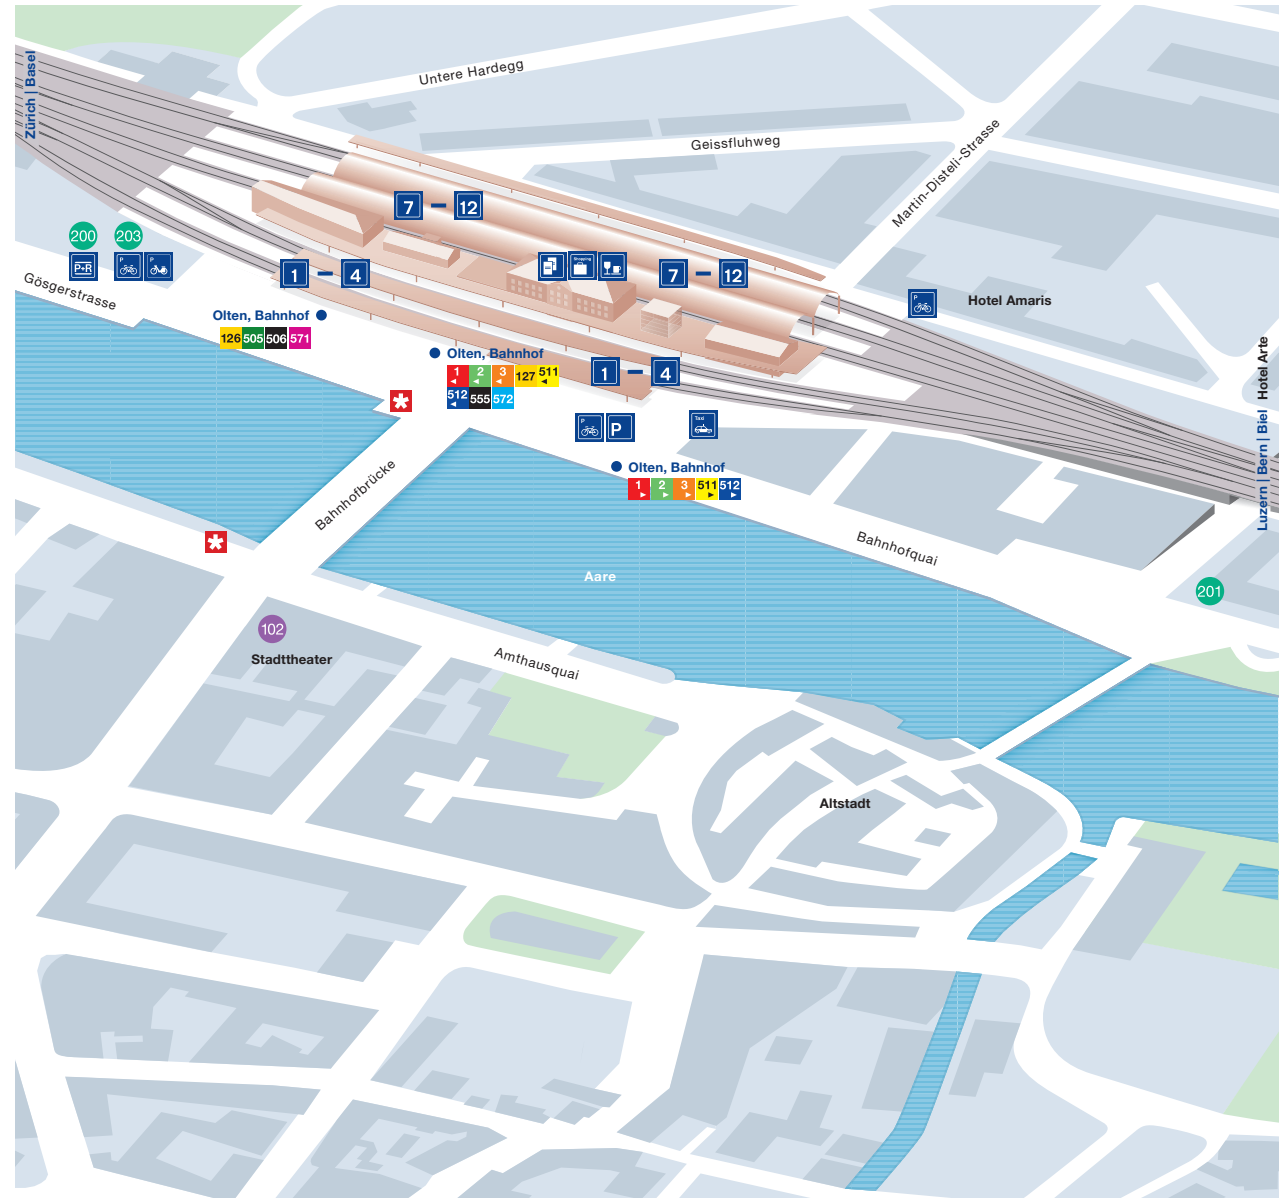

Velo und Bahn / Auto und Bahn

	InfoPoint Schweiz-Mobil: Bahnhof Wanderland, Veloland, Skatingland, Kanuland
	Mobility CarSharing Standort: 2528 200
	Mobility CarSharing Standort: 1251 201
	Rent A Bike G3 Am Gepäckschalter 202
	Bewachte Velostation 203

Partner:

PostAuto

Olten