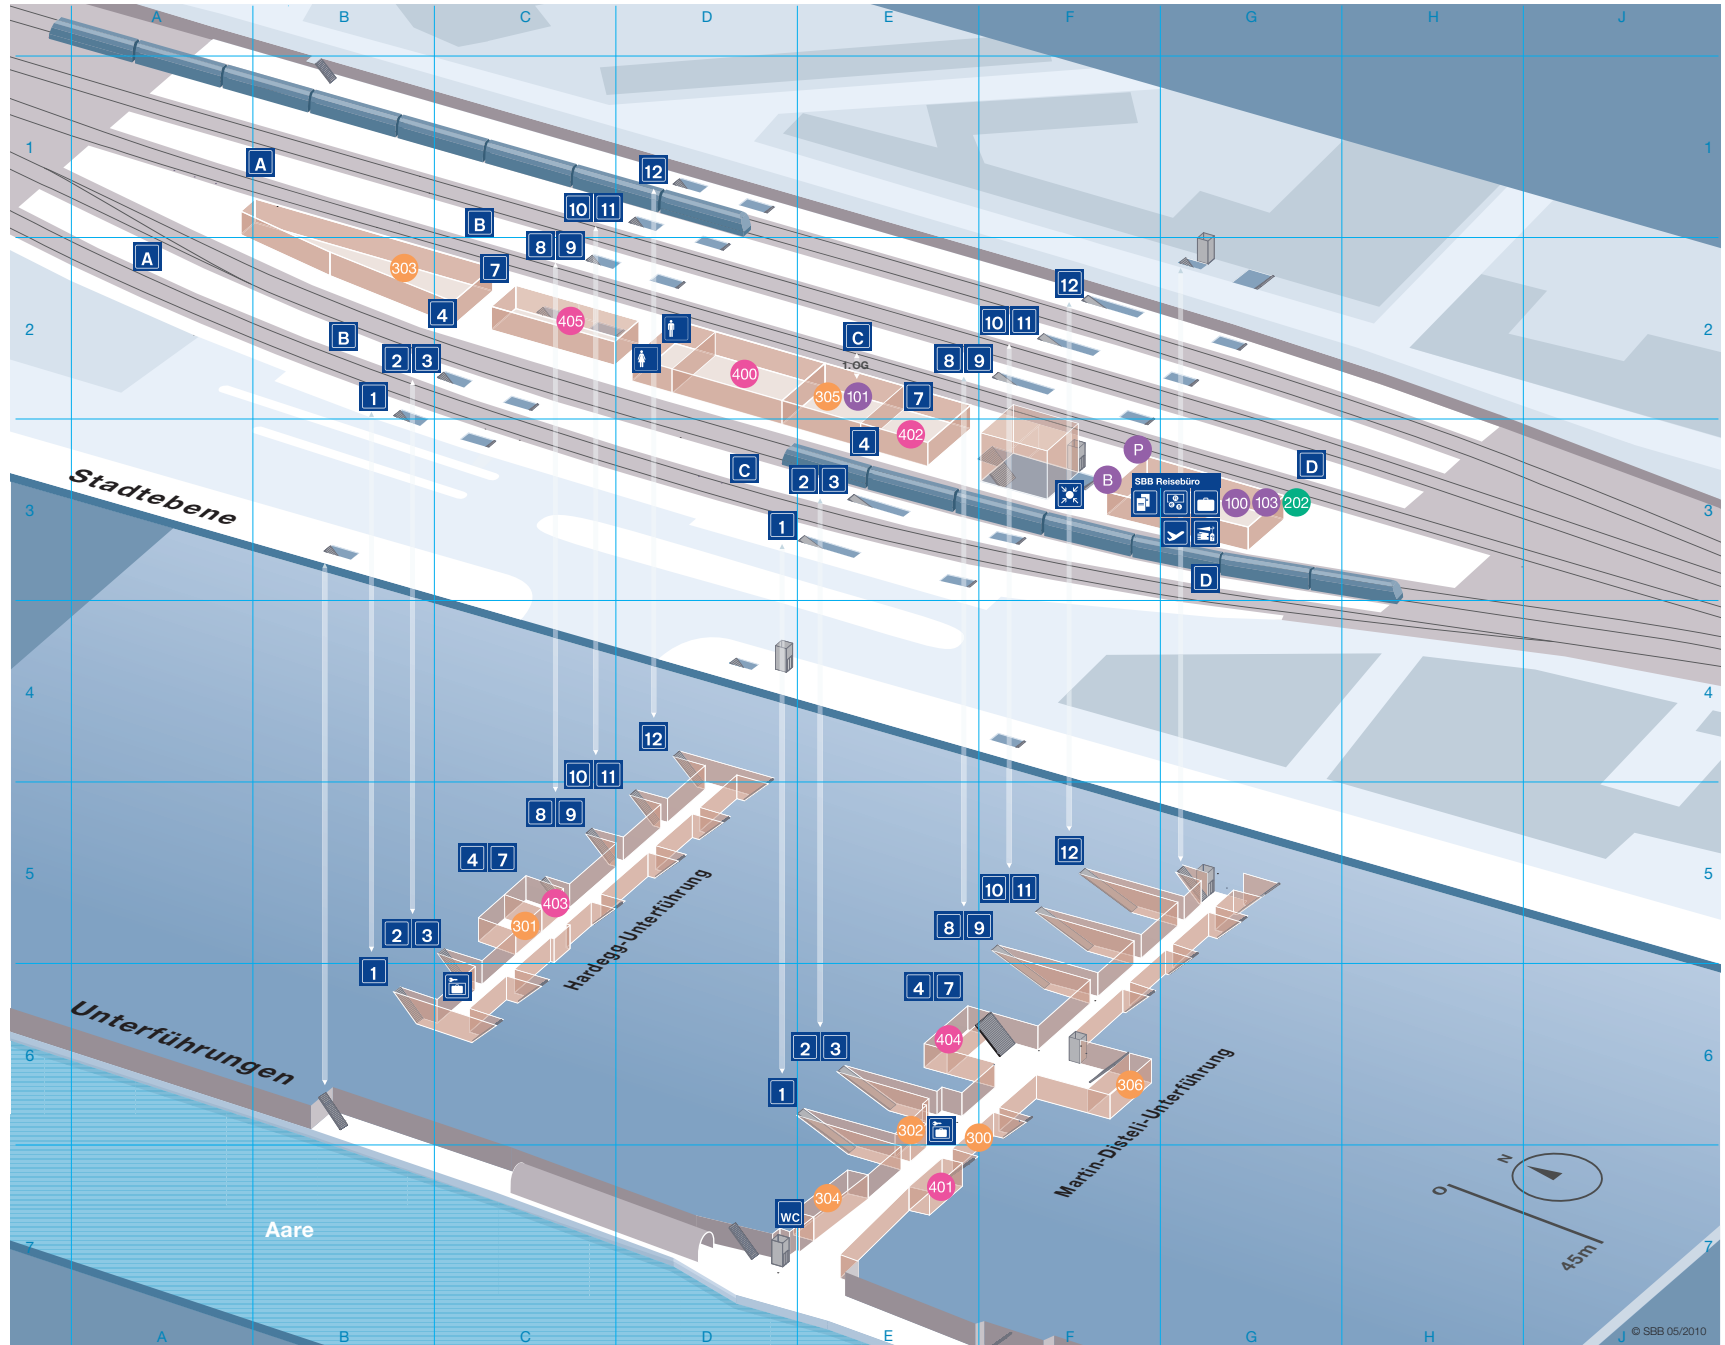

# Innenplan Bahnhof Olten

(Umgebungsplan siehe Folgeseite)

## Restaurants & Take Aways

Brezelkönig	Martin-Distell- Unterführung	F6	300
Passaggio Snack	Hardegg- Unterführung	C5	301
Passaggio Snack	Martin-Distell- Unterführung	E6	302
Pendolino	Stadtebene	B2	303
Rail Bistro	Martin-Distell- Unterführung	E7	304
Rest. Buffet Olten	Stadtebene	E2	305
Caffè Spettacolo	Martin-Distell- Unterführung	F6	306

## Shopping

Aperto	Stadtebene	D2	400
Blumenhaus Frei	Martin-Distell- Unterführung	E7	401
Drogerie Vital Punkt Bahnhof GmbH	Stadtebene	E3	402
Kiosk	Hardegg- Unterführung	C5	403
Kiosk	Martin-Distell- Unterführung	E6	404
Orange City Disco	Stadtebene	C2	405

# Umgebungsplan Bahnhof Olten