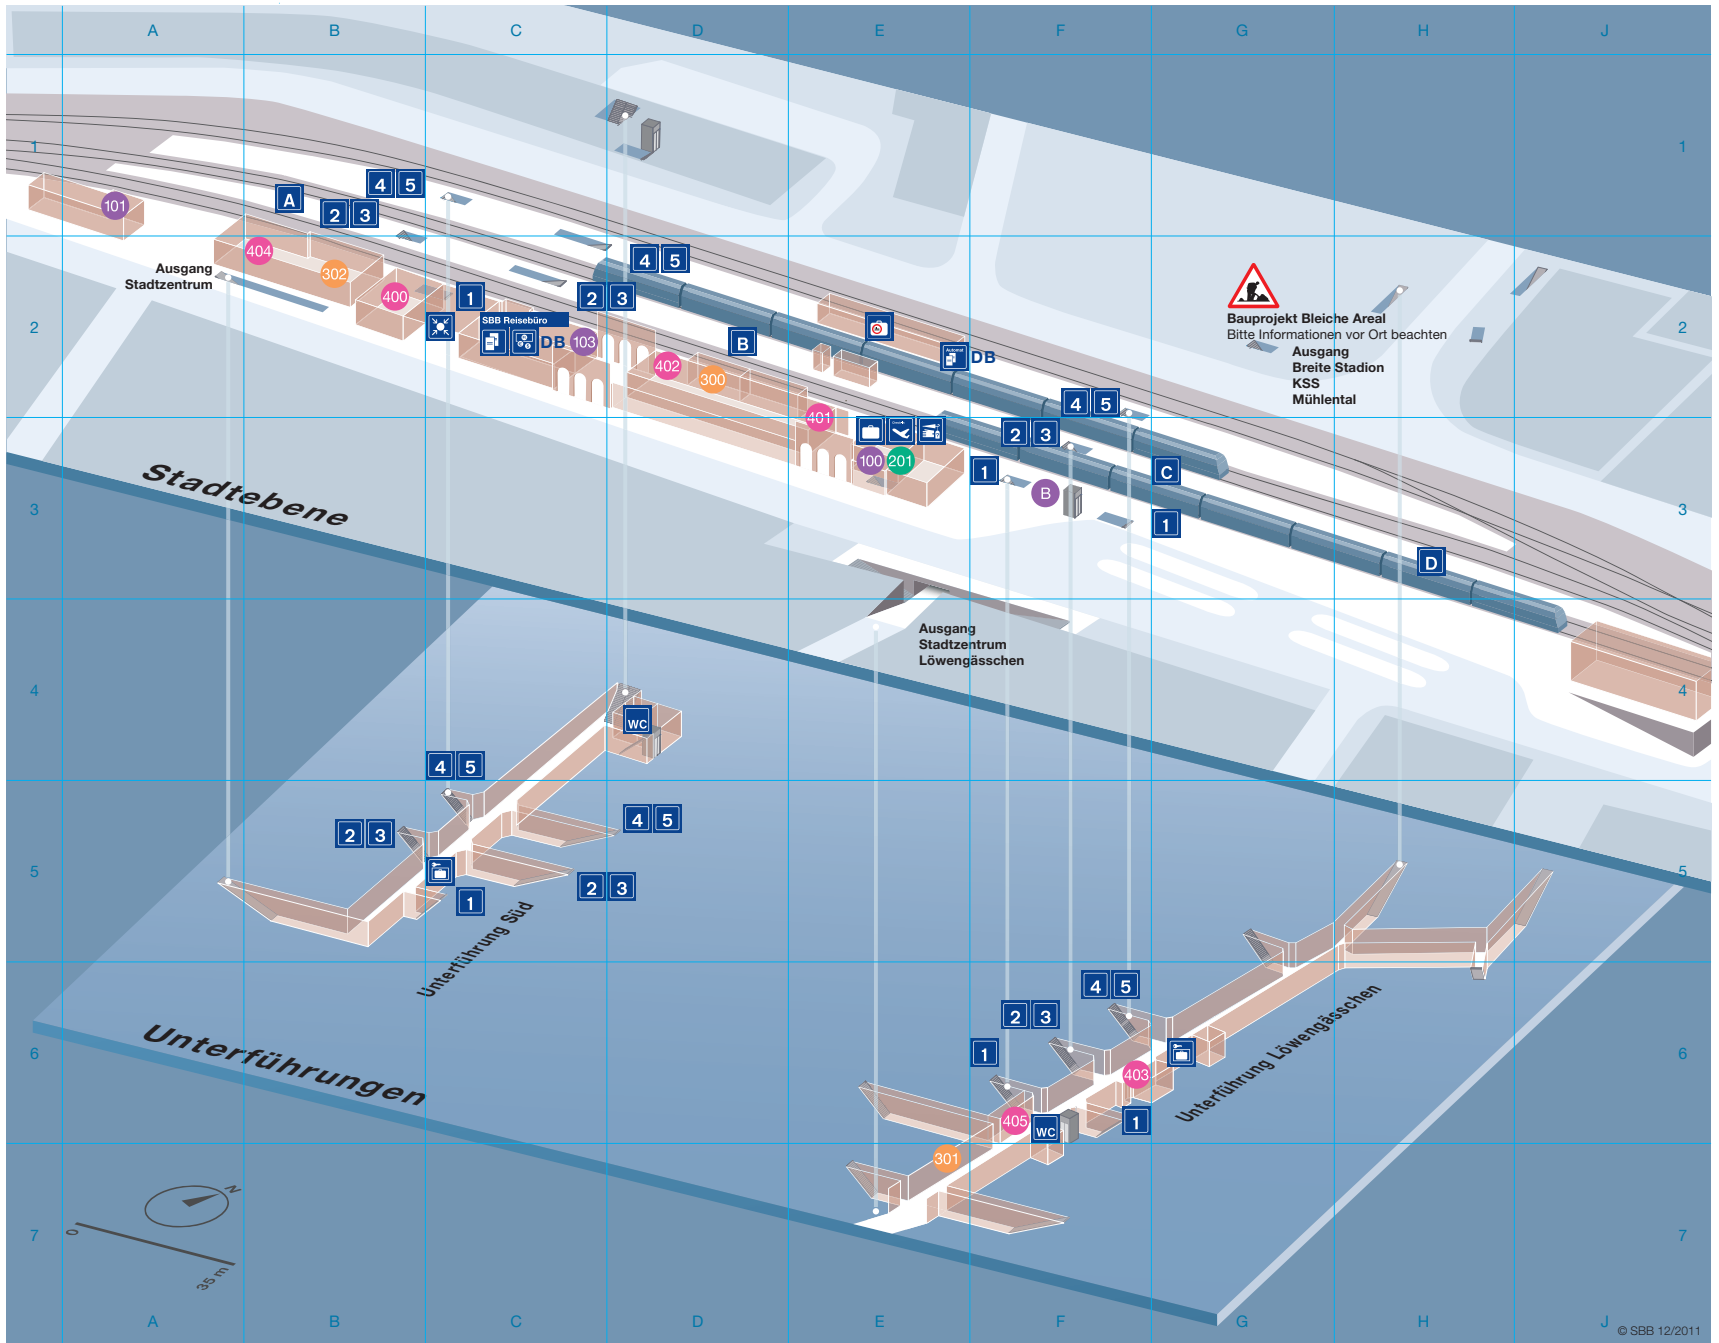

# Innenplan Bahnhof Schaffhausen

(Umgebungsplan siehe Folgeseite)

## Restaurants & Take Aways

Brasserie	Stadtebene	D2	
Bretzelkönig	Unterführung Löwen- gässchen	E7	
Raponi	Stadtebene	B2	

## Shopping

Bahnhof Apotheke	Stadtebene	B2	
Confiserie Reber	Stadtebene	E2	
Kiosk	Stadtebene	D2	
Kiosk	Unterführung Löwen- gässchen	F6	
Raponi	Stadtebene	B2	
Silverland	Unterführung Löwen- gässchen	F6	

# Umgebungsplan Bahnhof Schaffhausen