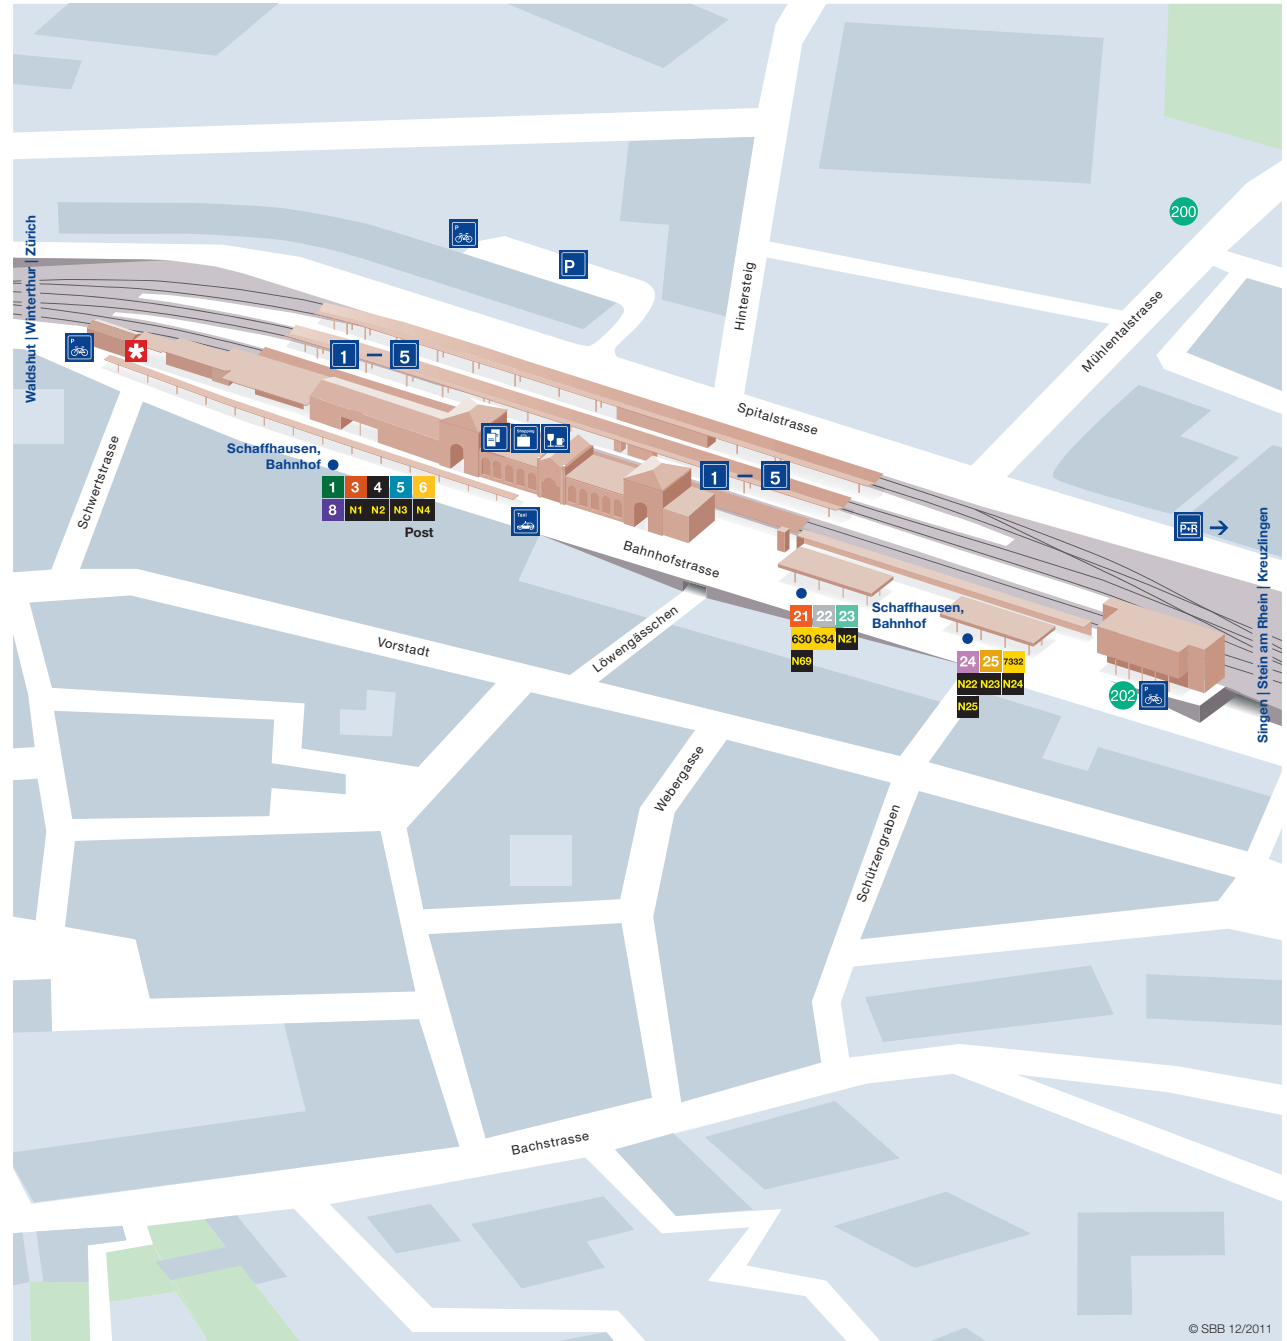

Nachtbusse

- **N** Schaffhausen, Bahnhof ▶ Hohlenbaum — Sommerwies — Nordstrasse — Schützen- haus — **Schaffhausen, Bahnhof**
- **N1** Schaffhausen, Bahnhof ▶ Falkeneck — Herblingen, Löwen — Krummacker — Hochstrasse — **Schaffhausen, Bahnhof**
- **N2** Schaffhausen, Bahnhof ▶ **Schifflande** — Buchthalen — Stimmerstrasse — Niklau- sen — Ebnat — **Schaffhausen, Bahnhof**
- **N3** Schaffhausen, Bahnhof ▶ Neuhausen, Zentrum — Herbstäcker — Rosenber- gstrasse — Schützenhaus — **Schaffhausen, Bahnhof**
- **N4** Schaffhausen, Bahnhof ▶ Beringen — Löhningen — Siblingen — Gächlingen — Schleithem — **Beggingen**
- **N21** Schaffhausen, Bahnhof ▶ **Hemmental**
- **N22** Schaffhausen, Bahnhof ▶ **Bargen**
- **N23** Schaffhausen, Bahnhof ▶ Stetten — Lohn — Büttenhardt — **Opfertshofen**
- **N24** Schaffhausen, Bahnhof ▶ Büsingen — Dörflingen — Randegg — Murbach — Buch — **Ramsen**
- **N25** Schaffhausen, Bahnhof ▶ Feuerthalen — Flurlingen — Uhwiesen — Andelfingen — **Oberstammheim**
- **N69**

Velo und Bahn / Auto und Bahn

- InfoPoint SchweizMobil: Wanderland, Veloland, Kanuland
- Mobility CarSharing Mühletalstr. Standort-Id: 1767 200
- Rent A Bike Stadtebene E3 201
- Velostation 202