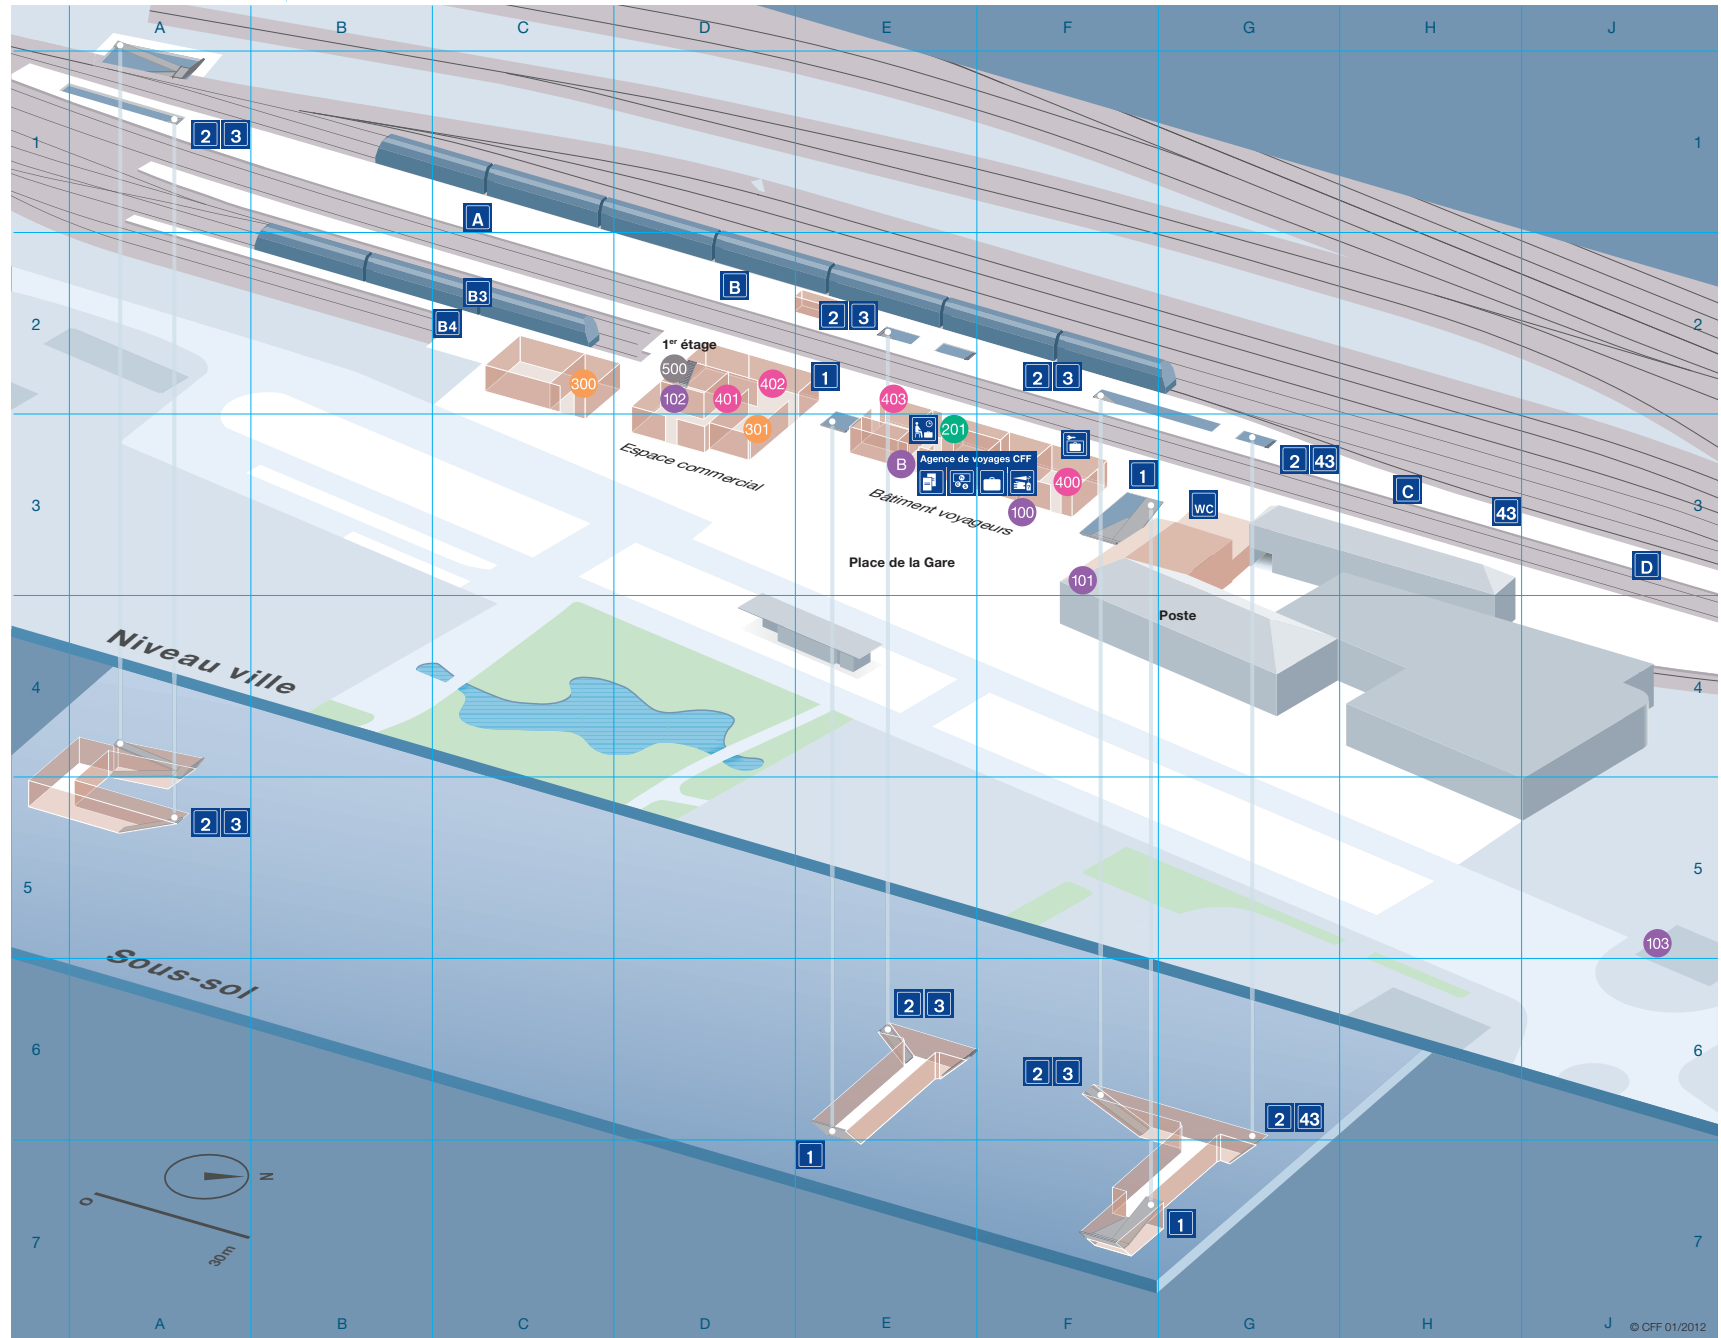

Plan de l'intérieur de la gare d'Yverdon-les-Bains

(Plan des environs à la prochaine page)

Services

	Bancomat		B
	Agence de Voyages CFF	Bâtiment voyageurs	E3
	Billets d'événement CFF	Bâtiment voyageurs	F3 100
	Point de vente CarPostal	Avenue de la Gare	F3 101
	Salles conférences Segafredo-Daily	Espace commercial 1 ^{er} étage	D2 102
	Office du Tourisme	Avenue de la Gare	J5 103

Restaurants et produits à emporter

	Asia Express Cuisine orientale	Bâtiment de service Yverdon-Ste-Croix	C2 300
	Segafredo-Daily	Espace commercial	D3 301

Commerces

	Chez Saba	Bâtiment voyageurs	F3 400
	Coop Pronto	Espace commercial	D2 401
	Pharmacieplus	Espace commercial	D2 402
	Relay Kiosque	Bâtiment voyageurs	E2 403

Bureaux

	Auto-Ecole	Espace commercial 1 ^{er} étage	D2 500
--	------------	---	--------

Plan de l'extérieur de la gare d' Yverdon-les-Bains

Transports publics

-  **601** Yverdon-les-Bains, gare ► HEIG-VD — Gymnase
-  **602** Montagny-Village — Cheminet
◄ Yverdon-les-Bains, gare ► Hôpital — Parc Scientifique
-  **603** Blancherie — Bel-Air ◄ Yverdon-les-Bains, gare ► Les Bains — Bellevue
-  **604** Les Moulins — Bel-Air
◄ Yverdon-les-Bains, gare ► Les Bains — Maison-Blanche
-  **605** Prés-du-Lac — Bel-Air
◄ Yverdon-les-Bains, gare ► Philosophes — Pierre de Savoie
-  **611** Yverdon-les-Bains, gare ► Chamblon, Casernes — Chamblon, Village
-  **613** Yverdon-les-Bains, gare ► Orbe — Vallorbe — (Le Day)
-  **625** Yverdon-les-Bains, gare ► Villars-Burquin — Fontanezier — Mauborget (Couvét: Sa — Di en été)
-  **630** Yverdon-les-Bains, gare ► Grandson — Concise — Gorgier-St-Aubin
-  **650** Yverdon-les-Bains, gare ► Pomy — Yvonand — Chavannes-le-Chêne — La Gaité (Champtauvoz)
-  **660** Yverdon-les-Bains, gare ► Thierrens — Moudon
-  **662** Yverdon-les-Bains, gare ► Gossens — Bercher
-  **665** Yverdon-les-Bains, gare ► Ursins — Bercher