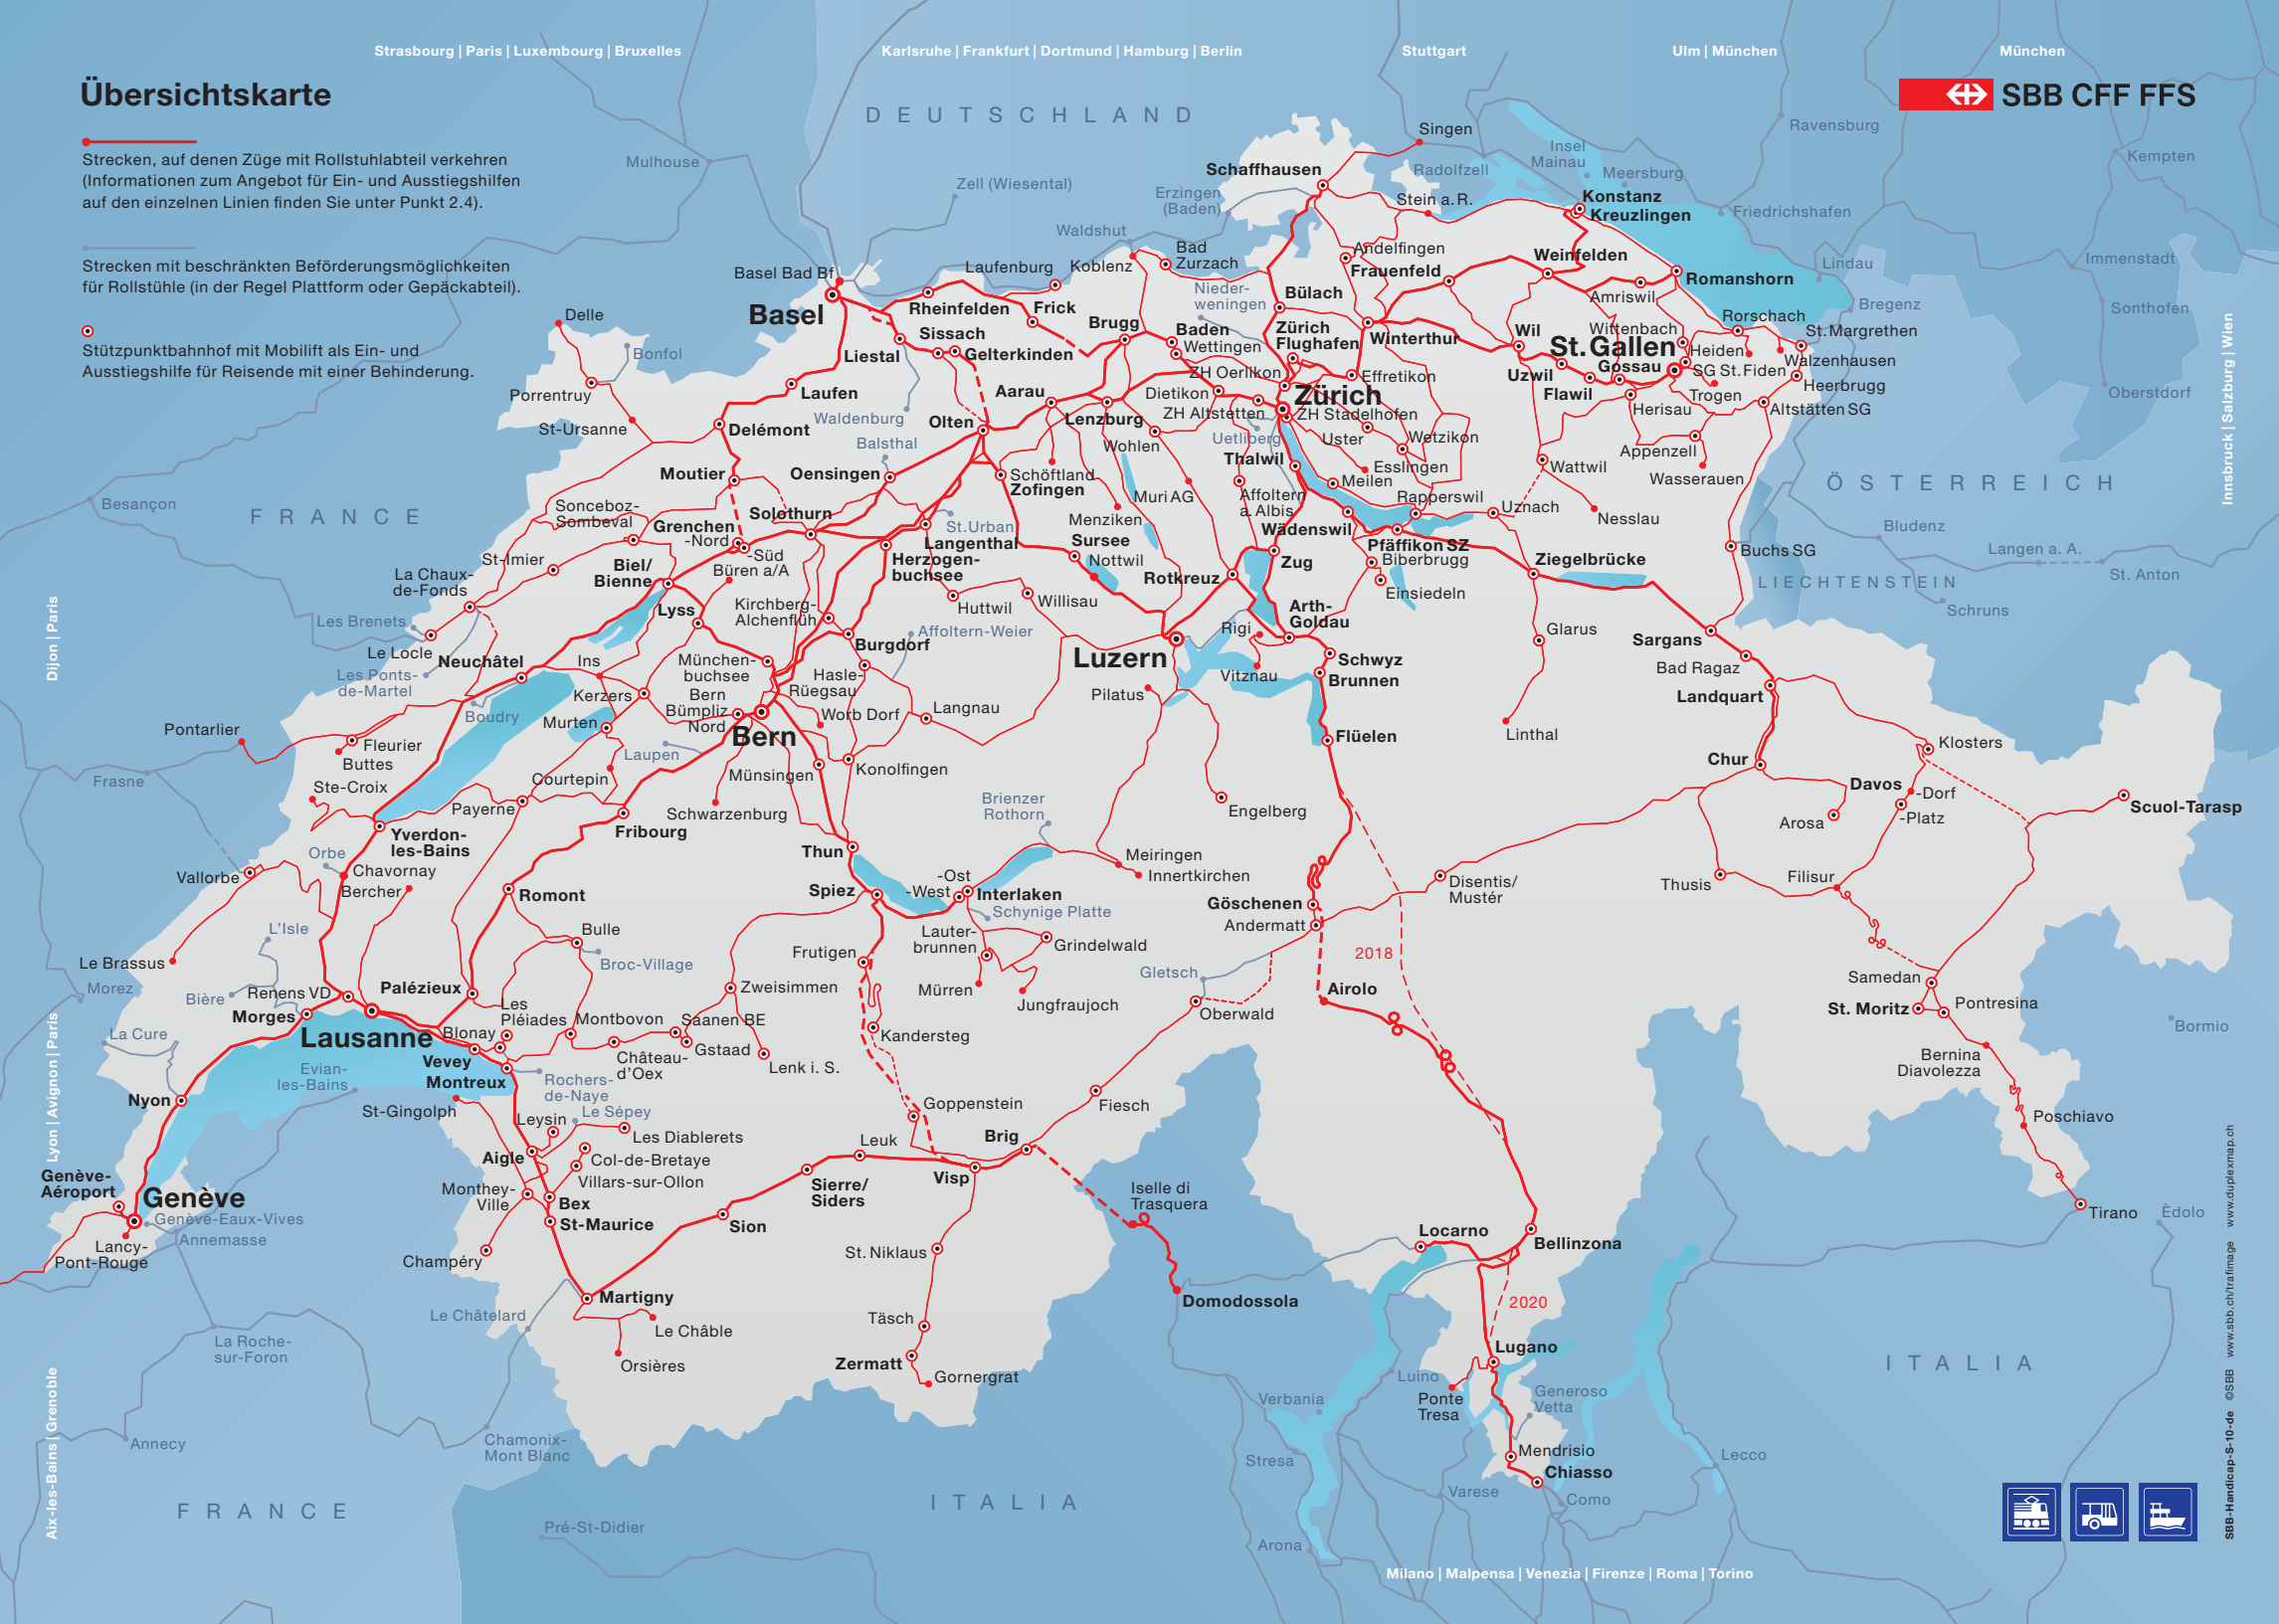

# Übersichtskarte

Strecken, auf denen Züge mit Rollstuhlteil verkehren  
(Informationen zum Angebot für Ein- und Ausstiegshilfen  
auf den einzelnen Linien finden Sie unter Punkt 2.4).

Strecken mit beschränkten Beförderungsmöglichkeiten  
für Rollstühle (in der Regel Plattform oder Gepäckteil).

Stützpunktbahnhof mit Mobilift als Ein- und  
Ausstiegshilfe für Reisende mit einer Behinderung.

Dijon | Paris

Lyon | Avignon | Paris

Aix-les-Bains | Grenoble

Innsbruck | Salzburg | Wien

www.sbb.ch/fr/image www.duplexmap.ch

Milano | Malpensa | Venezia | Firenze | Roma | Torino