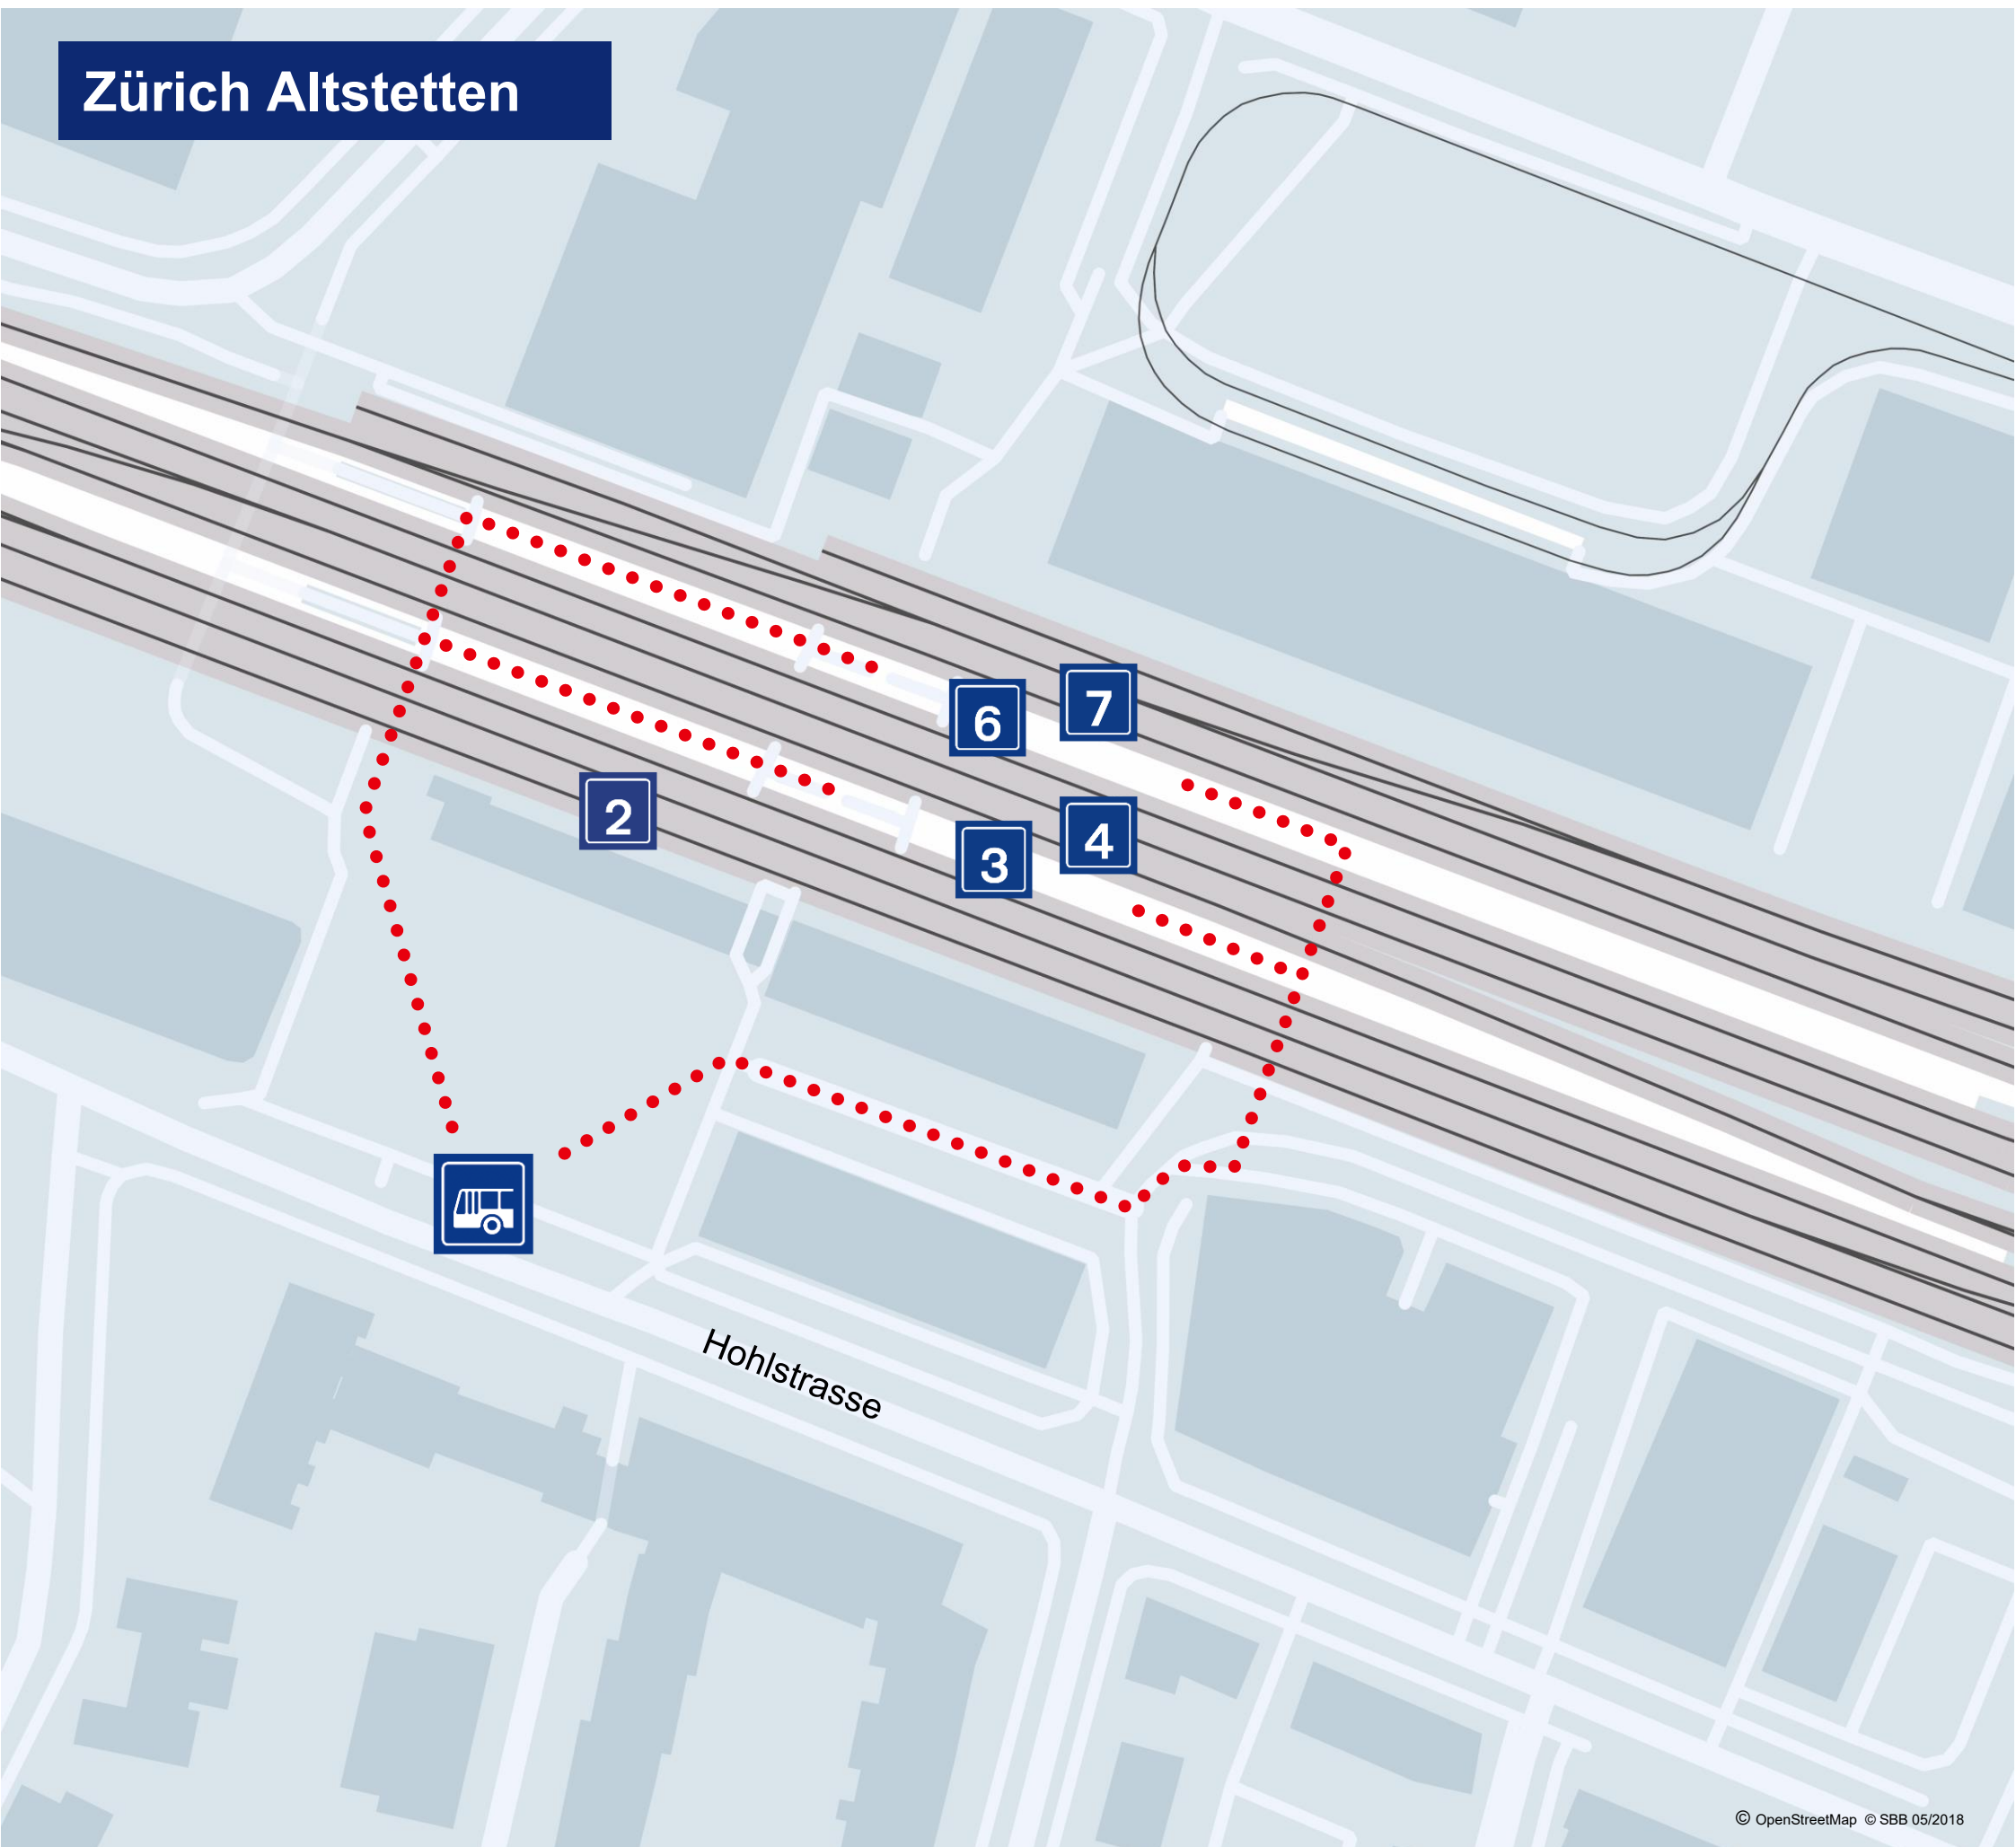

Zürich Altstetten

Bei einem Streckenunterbruch verkehren Bahnersatz-Busse.
Offizielle Bushaltestelle:
Zürich, Bahnhof Altstetten (Haltekante Linie 31).