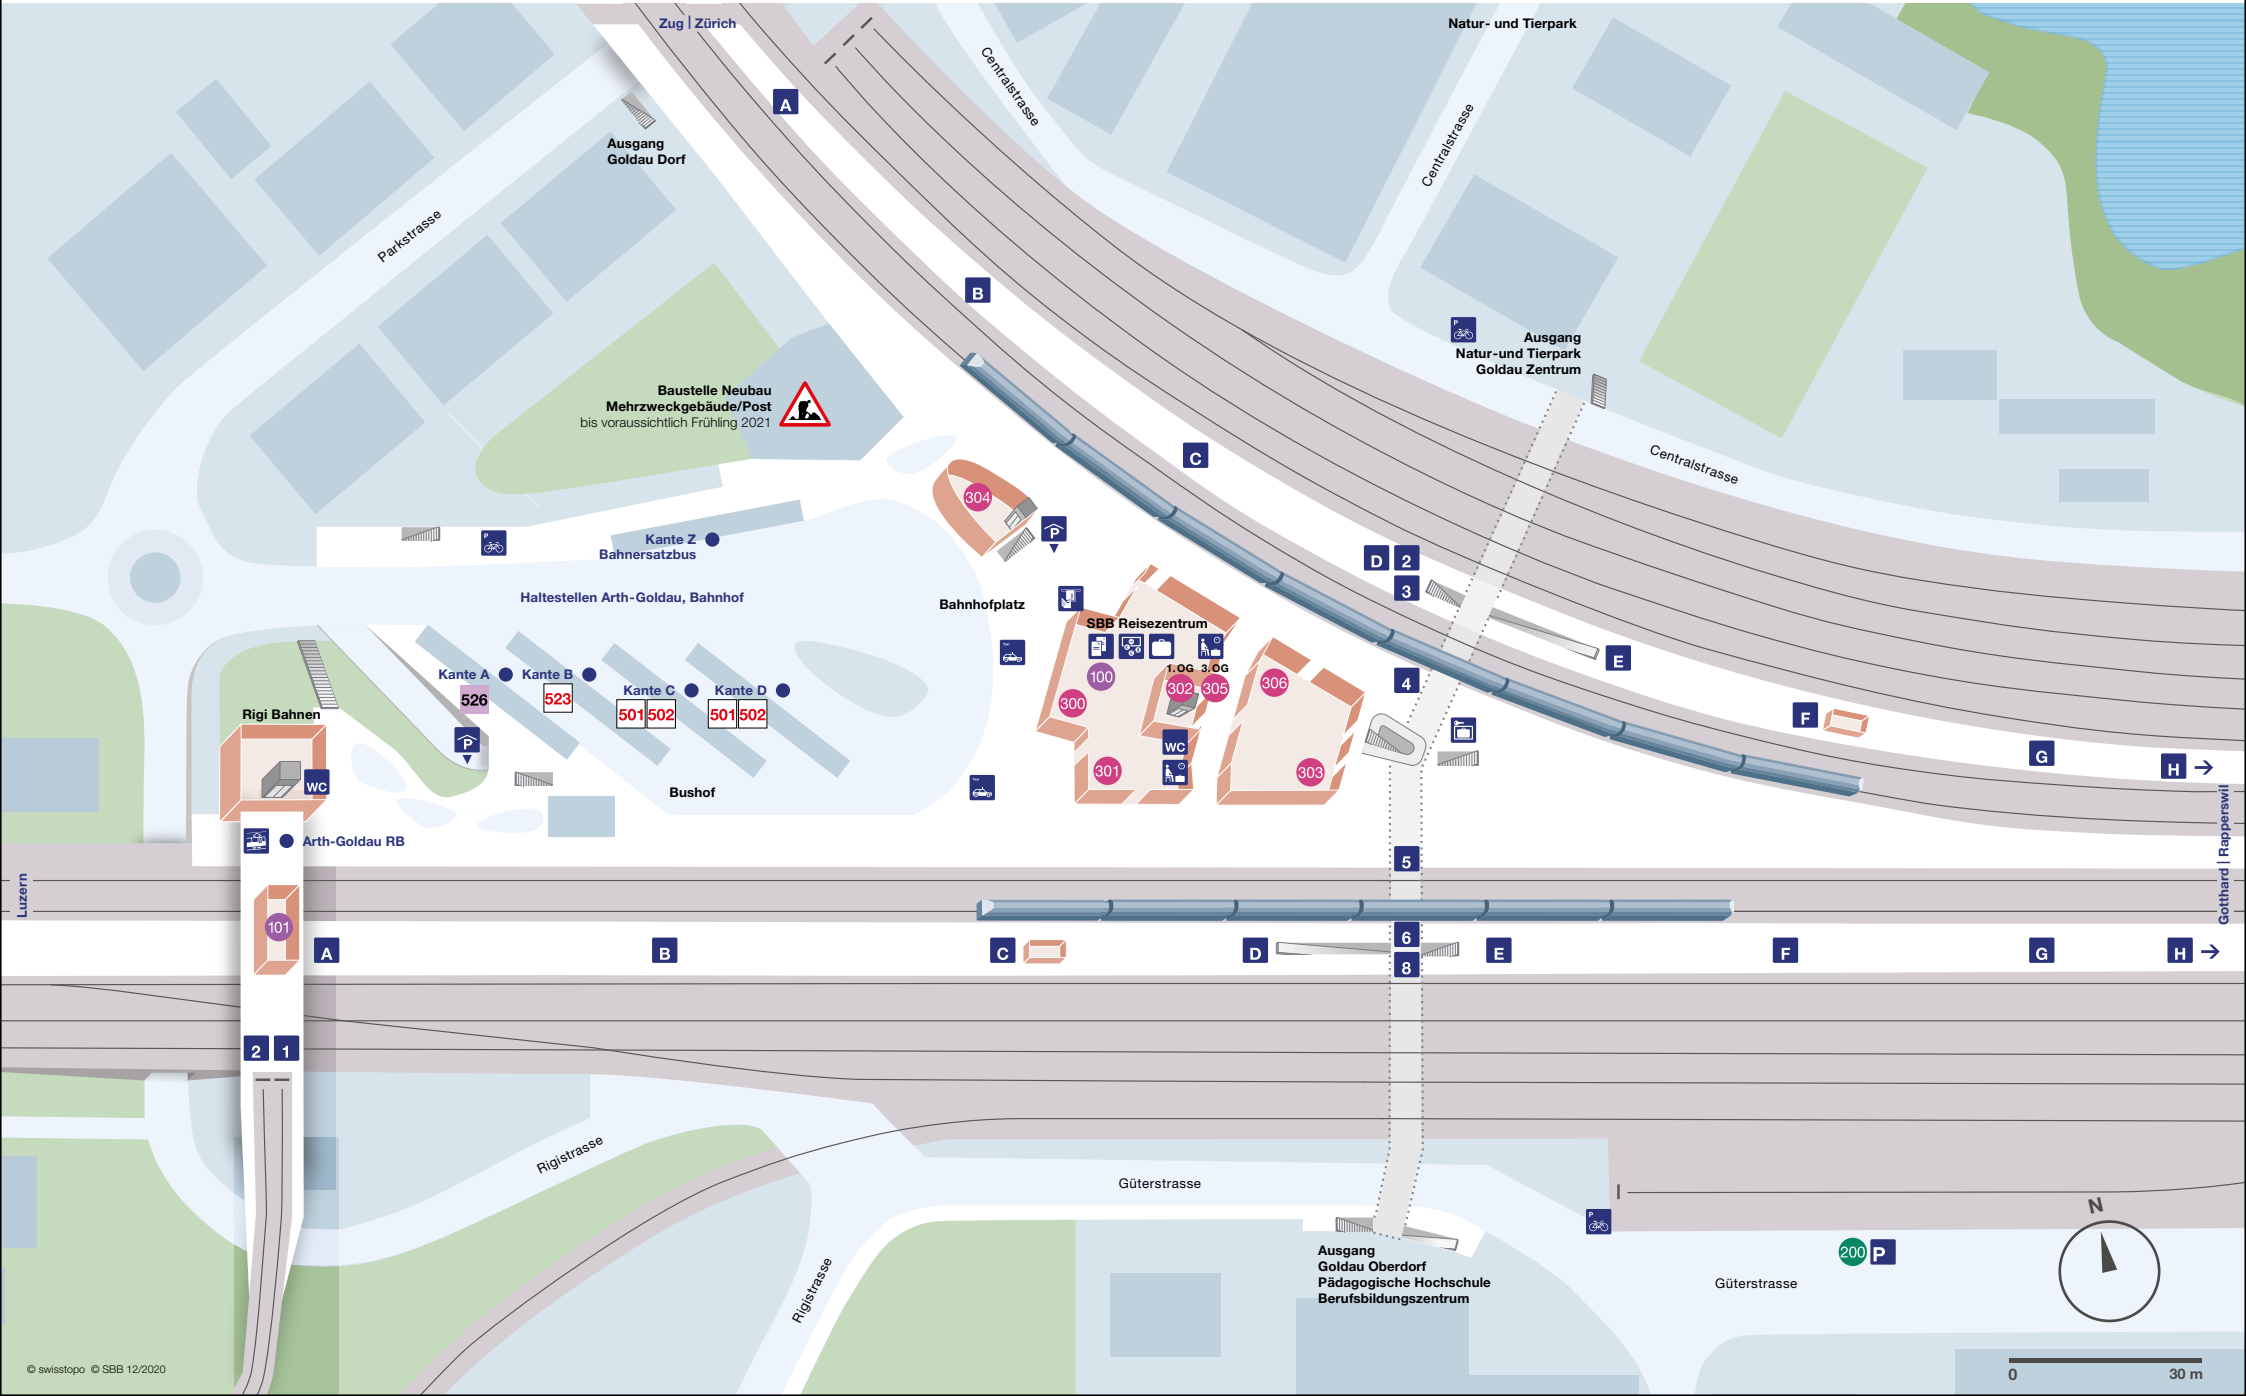

Bahnhof Arth-Goldau Plan

Bahnhof Arth-Goldau Angebote

Öffentlicher Verkehr

501 **Kante C:**
Arth-Goldau, Bahnhof – Goldau,
Tierpark – Arth, Chäppeli

Kante D:
Arth-Goldau, Bahnhof – Lauerz –
Schwyz, Bahnhof – Schwyz, Zentrum –
Schwyz, Stoosbahn – Muotathal, Hölloch

502 **Kante C:**
Arth-Goldau, Bahnhof – Goldau,
Tierpark – Arth, Chäppeli

Kante D:
Arth-Goldau, Bahnhof – Goldau,
Tierpark – Steinen – Schwyz, Zentrum –
Brunnen – Gersau – Vitznau – Weggis –
Greppen – Küssnacht am Rigi, Bahnhof

523 Arth-Goldau, Bahnhof – Goldau,
Tierpark – Steinerberg – Sattel, Krone

526 Arth-Goldau, Bahnhof – Rotkreuz,
Bahnhof Nord

Arth-Goldau, Bahnhof – Schwyz,
Bahnhof – Brunnen, Bahnhof

Arth-Goldau RB – Rigi Kulm

Partner:

Teile des Bahnhofes können Video-überwacht sein. Angaben ohne Gewähr. Änderungen vorbehalten. ArthG_oev_Web_A4_Dez20 Design: evoc, Zürich Quelle: Bundesamt für Landestopografie © SBB 12/2020 www.trafimage.ch