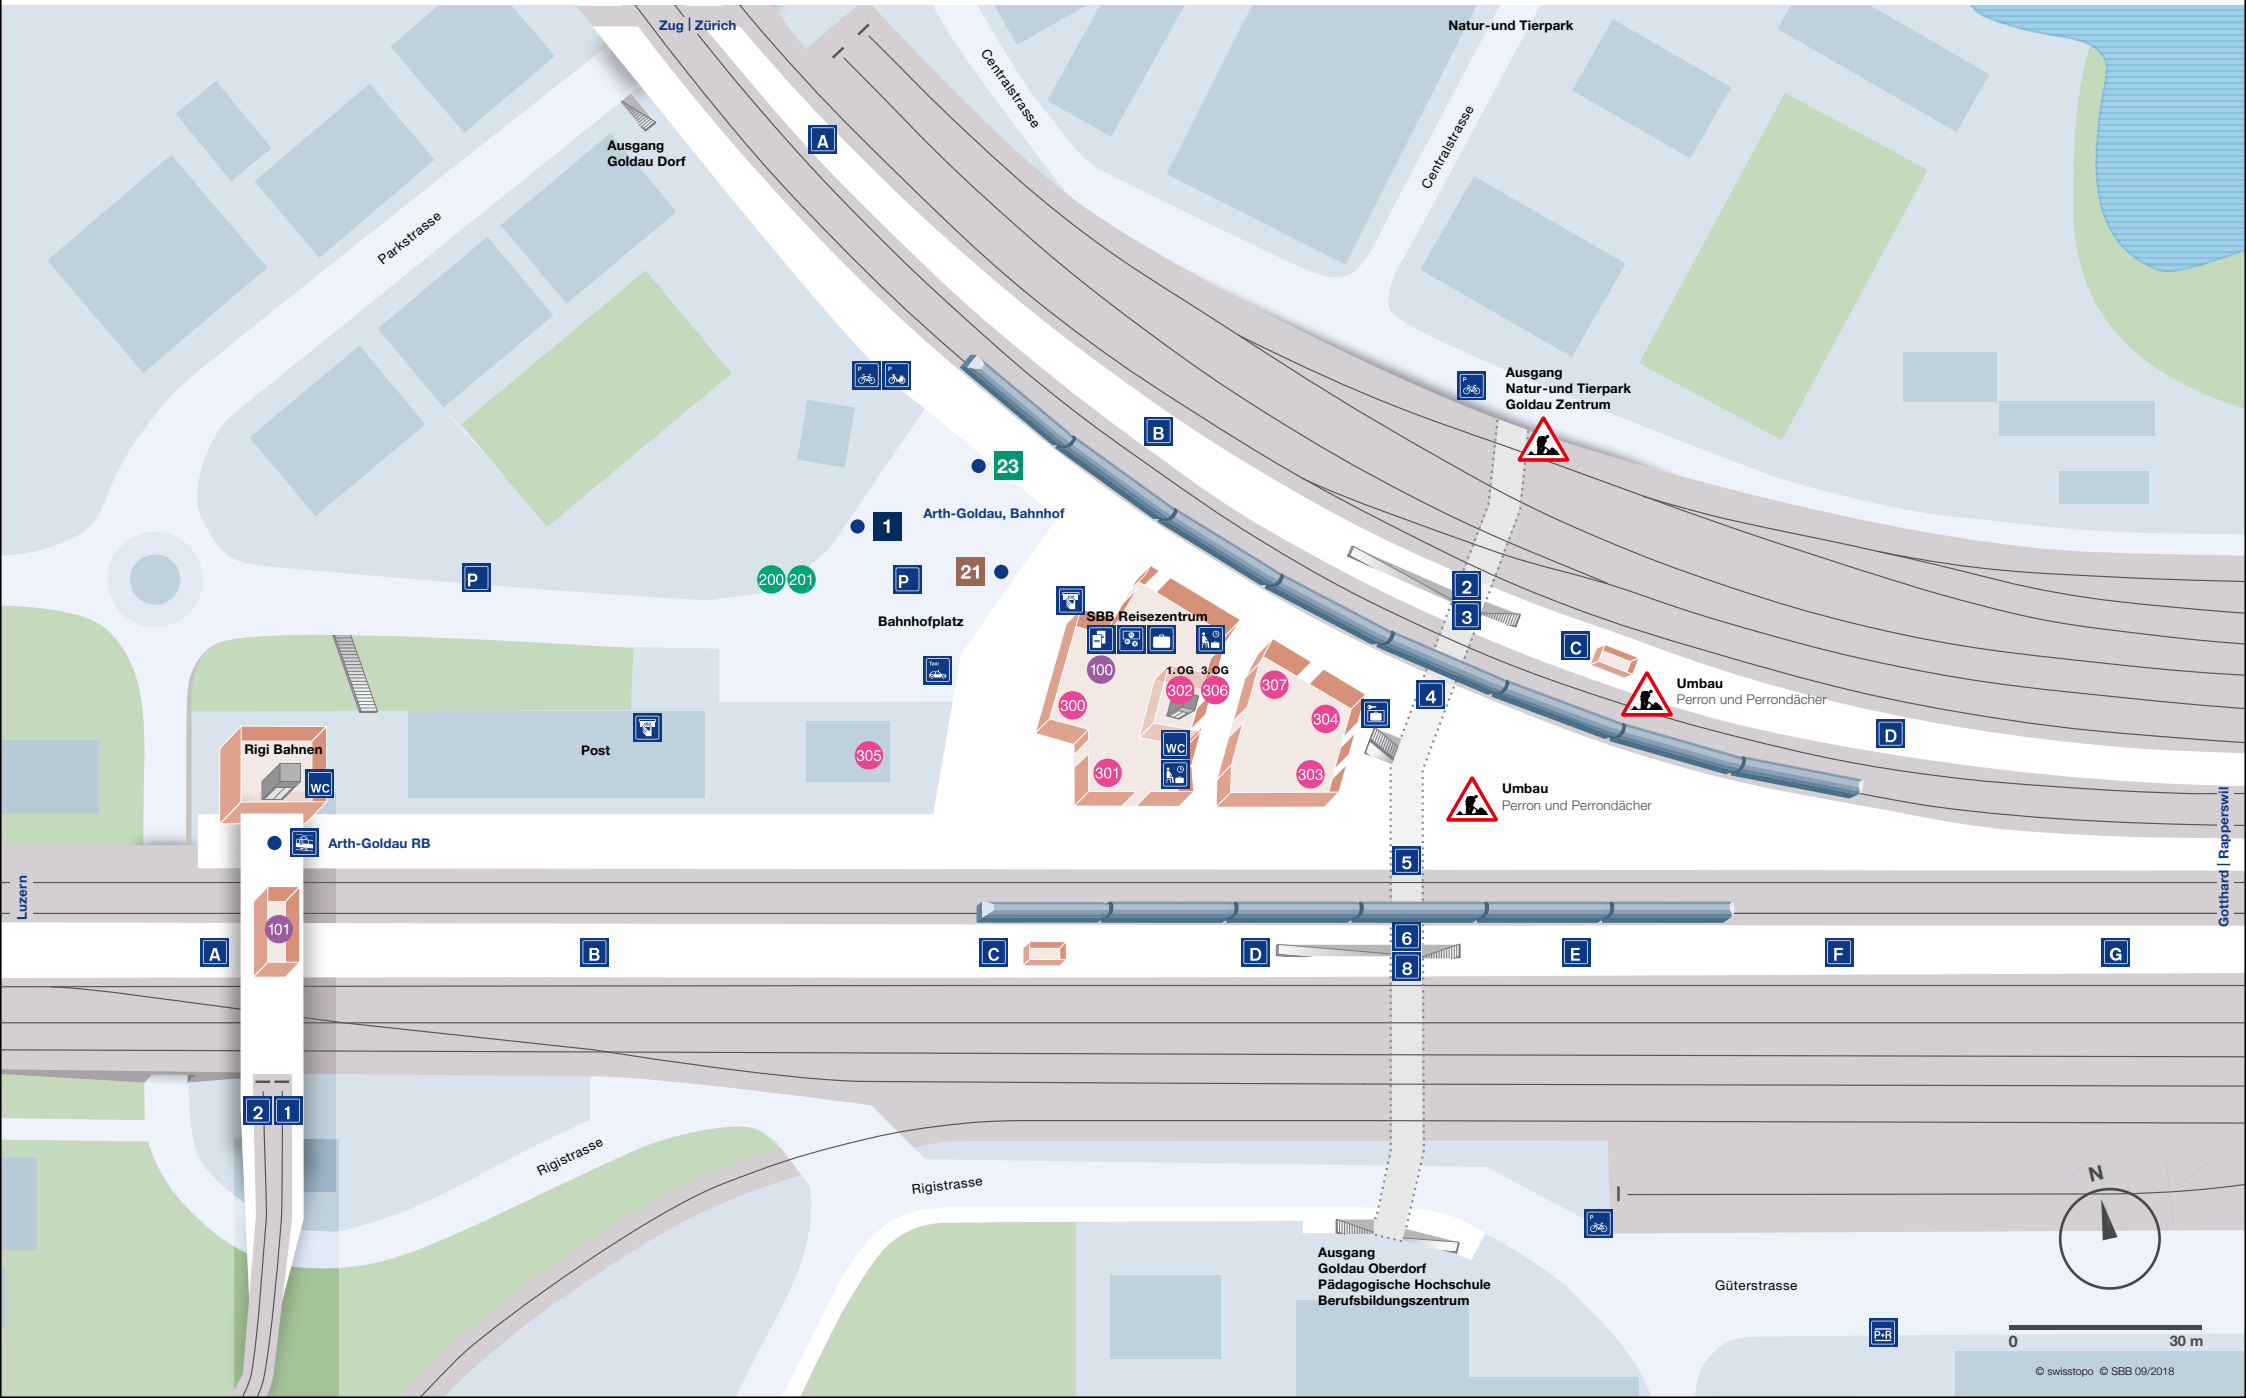

Bahnhof Arth-Goldau Plan

Gotthard | Rapperswil

Bahnhof Arth-Goldau Angebote

Öffentlicher Verkehr

- 1** **Arth-Goldau, Bahnhof** ▶ Goldau, Bernerhöhe — Lauerz, Dorf — Schwyz, Bahnhof — Schwyz, Post — Schwyz, Stoonsbahn — Muotathal, Post — **Muotathal, Hölloch**

- 21** **Arth-Goldau, Bahnhof** ▶ Goldau, Tierpark — **Arth, Aazopf** — (Walchwil, Bahnhof)

- 23** **Arth-Goldau, Bahnhof** ▶ Goldau, Tierpark — Steinerberg — **Sattel, Krone**

- Arth-Goldau RB** ▶ Rigi Kulm

Services

- SBB Reisezentrum** 100

- Rigi Bahnen**
Billettschalter, Shop 101

Kombinierte Mobilität

- InfoPoint SchweizMobil** 200

- mobility** Mobility CarSharing
Bahnhof 201

Übrige Angebote

- Aperto Shop** 300

Teile des Bahnhofes können Video-überwacht sein. Angaben ohne Gewähr. Änderungen vorbehalten. ArthG_oev_Web_A4_Sep18 Design: evog, Zürich Quelle: Bundesamt für Landestopografie © SBB 09/2018 www.trafimage.ch