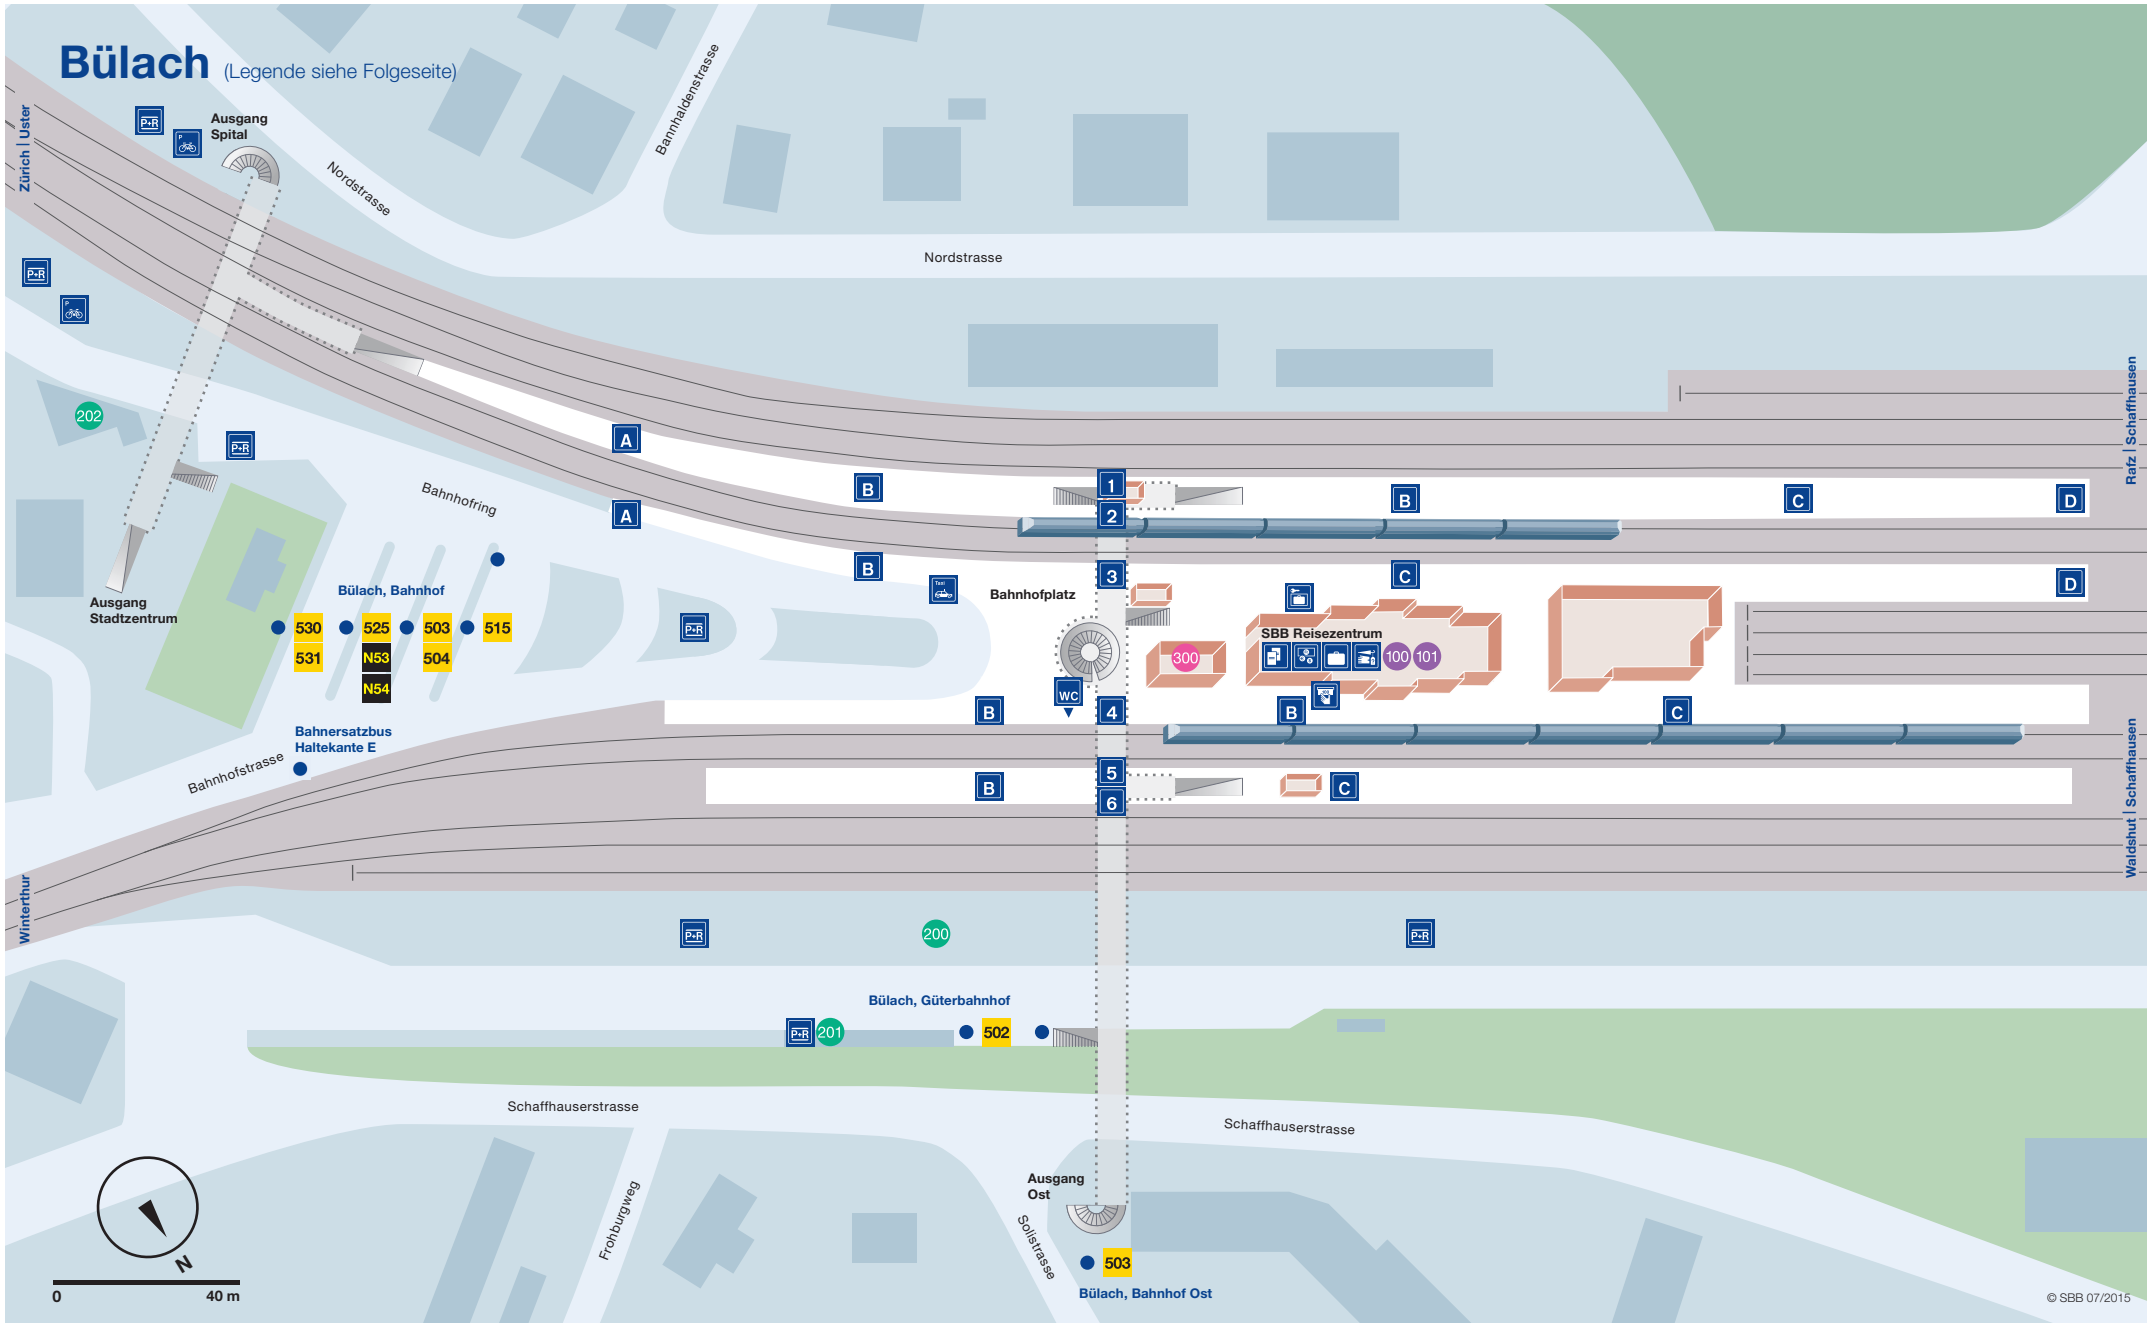

Bülach (Legende siehe Folgeseite)

0 40 m

Öffentlicher Verkehr

 **502** **Bülach, Güterbahnhof** ▶ Frohalde – **Bülach, Güterbahnhof**

 **503** **Bülach, Bahnhof** ▶ Bülach, Untertor – Bülach, Kantonsschule – Bülach, Stubenchlaus – **Bülach, Bahnhof Ost** – **Bülach, Bahnhof**

 **504** **Bülach, Bahnhof** ▶ Bülach, Stadthalle – Bülach, Engelwis – **Bachenbülach, Bramenländli** – **Oberglatt ZH, Bahnhof**
Haltestelle Oberglatt ZH nur zeitweise bedient, siehe Fahrplan

 **515** **Bülach, Bahnhof** ▶ Hochfelden – Stadel b. Niederglatt – Windlach – Weiach – **Kaiserstuhl AG, Bahnhof**

 **525** **Bülach, Bahnhof** ▶ Bülach, Kaserne – Höri, Gemeindehaus – Niederglatt – **Dielsdorf, Bahnhof**

 **530** **Bülach, Bahnhof** ▶ Bachenbülach – Winkel – Kloten – **Zürich Flughafen, Bahnhof**

 **531** **Bülach, Bahnhof** ▶ **Zürich Flughafen, Bahnhof**

 **PostAuto**

 **thturbo**
Die Regionalbahn.

Telle des Bahnhofes können Video-überwacht sein. Angaben ohne Gewähr. Änderungen vorbehalten.

Bül_oev_Web_A4_Jul15 Reproduziert mit Bewilligung von swisstopo (JA100134)