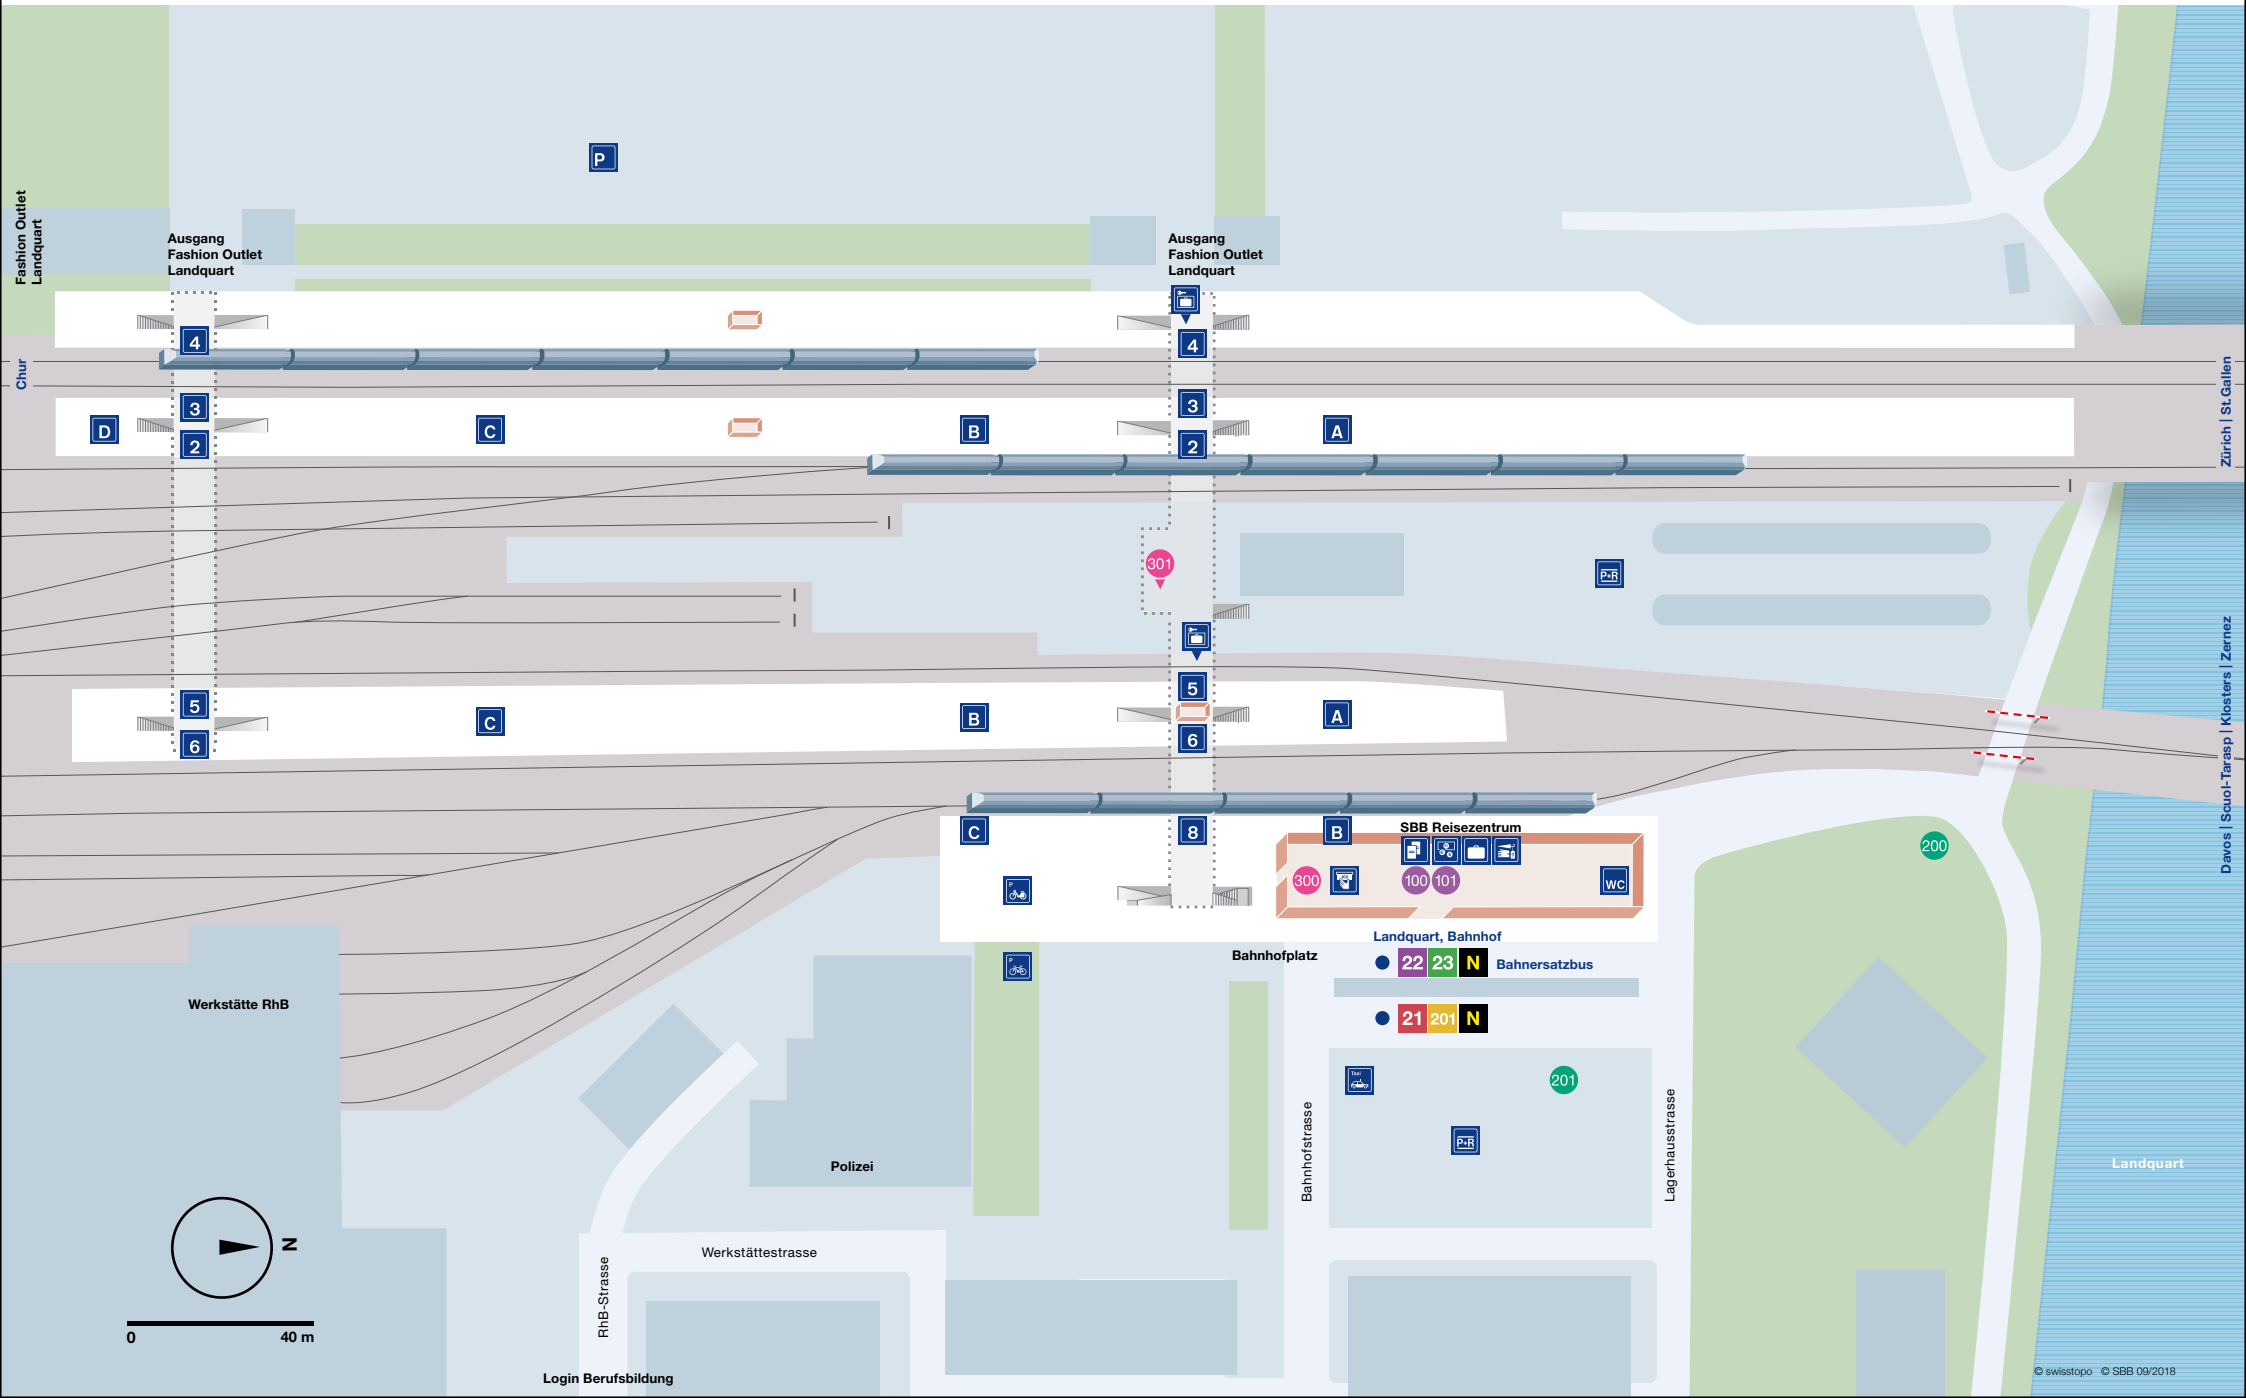

Bahnhof Landquart Plan

Fashion Outlet
Landquart

Ausgang
Fashion Outlet
Landquart

Ausgang
Fashion Outlet
Landquart

Chur

Zürich | St. Gallen

Davos | Scuol-Tarasp | Klosters | Zernez

Werkstätte RhB

Polizei

Werkstättestrasse

RhB-Strasse

Login Berufsbildung

Bahnhofplatz

Landquart, Bahnhof
● 22 23 N Bahnersatzbus
● 21 201 N

Bahnhofstrasse

Lagerhausstrasse

Landquart

0 40 m

Bahnhof Landquart Angebote

Öffentlicher Verkehr

- 21** Landquart, Bahnhof ▶ **Mastrils, Tretsch**
- 22** Landquart, Bahnhof ▶ Malans – Jenins – Maienfeld – Fläsch – **Bad Ragaz, Bahnhof**
- 23** Landquart, Bahnhof ▶ **Igis, Dorfplatz** – (– Zizers – **Untervaz, Bahnhof**)
- 201** Landquart, Bahnhof ▶ Grüsch – **Seewis Dorf, Post**
- Bahnersatzbus:**
Landquart, Bahnhof ▶ Landquart, Forum im Ried – Igis – Zizers – **Chur, Bahnhofplatz**

Nachtbus

- N** Landquart, Bahnhof ▶ Malans – Maienfeld – **Mastrils, Tardisbrücke**

Services

- SBB Reisezentrum 100
- Rhätische Bahn 101

Kombinierte Mobilität

- InfoPoint SchweizMobil 200
- Mobility CarSharing Bahnhof (Landquart) 201