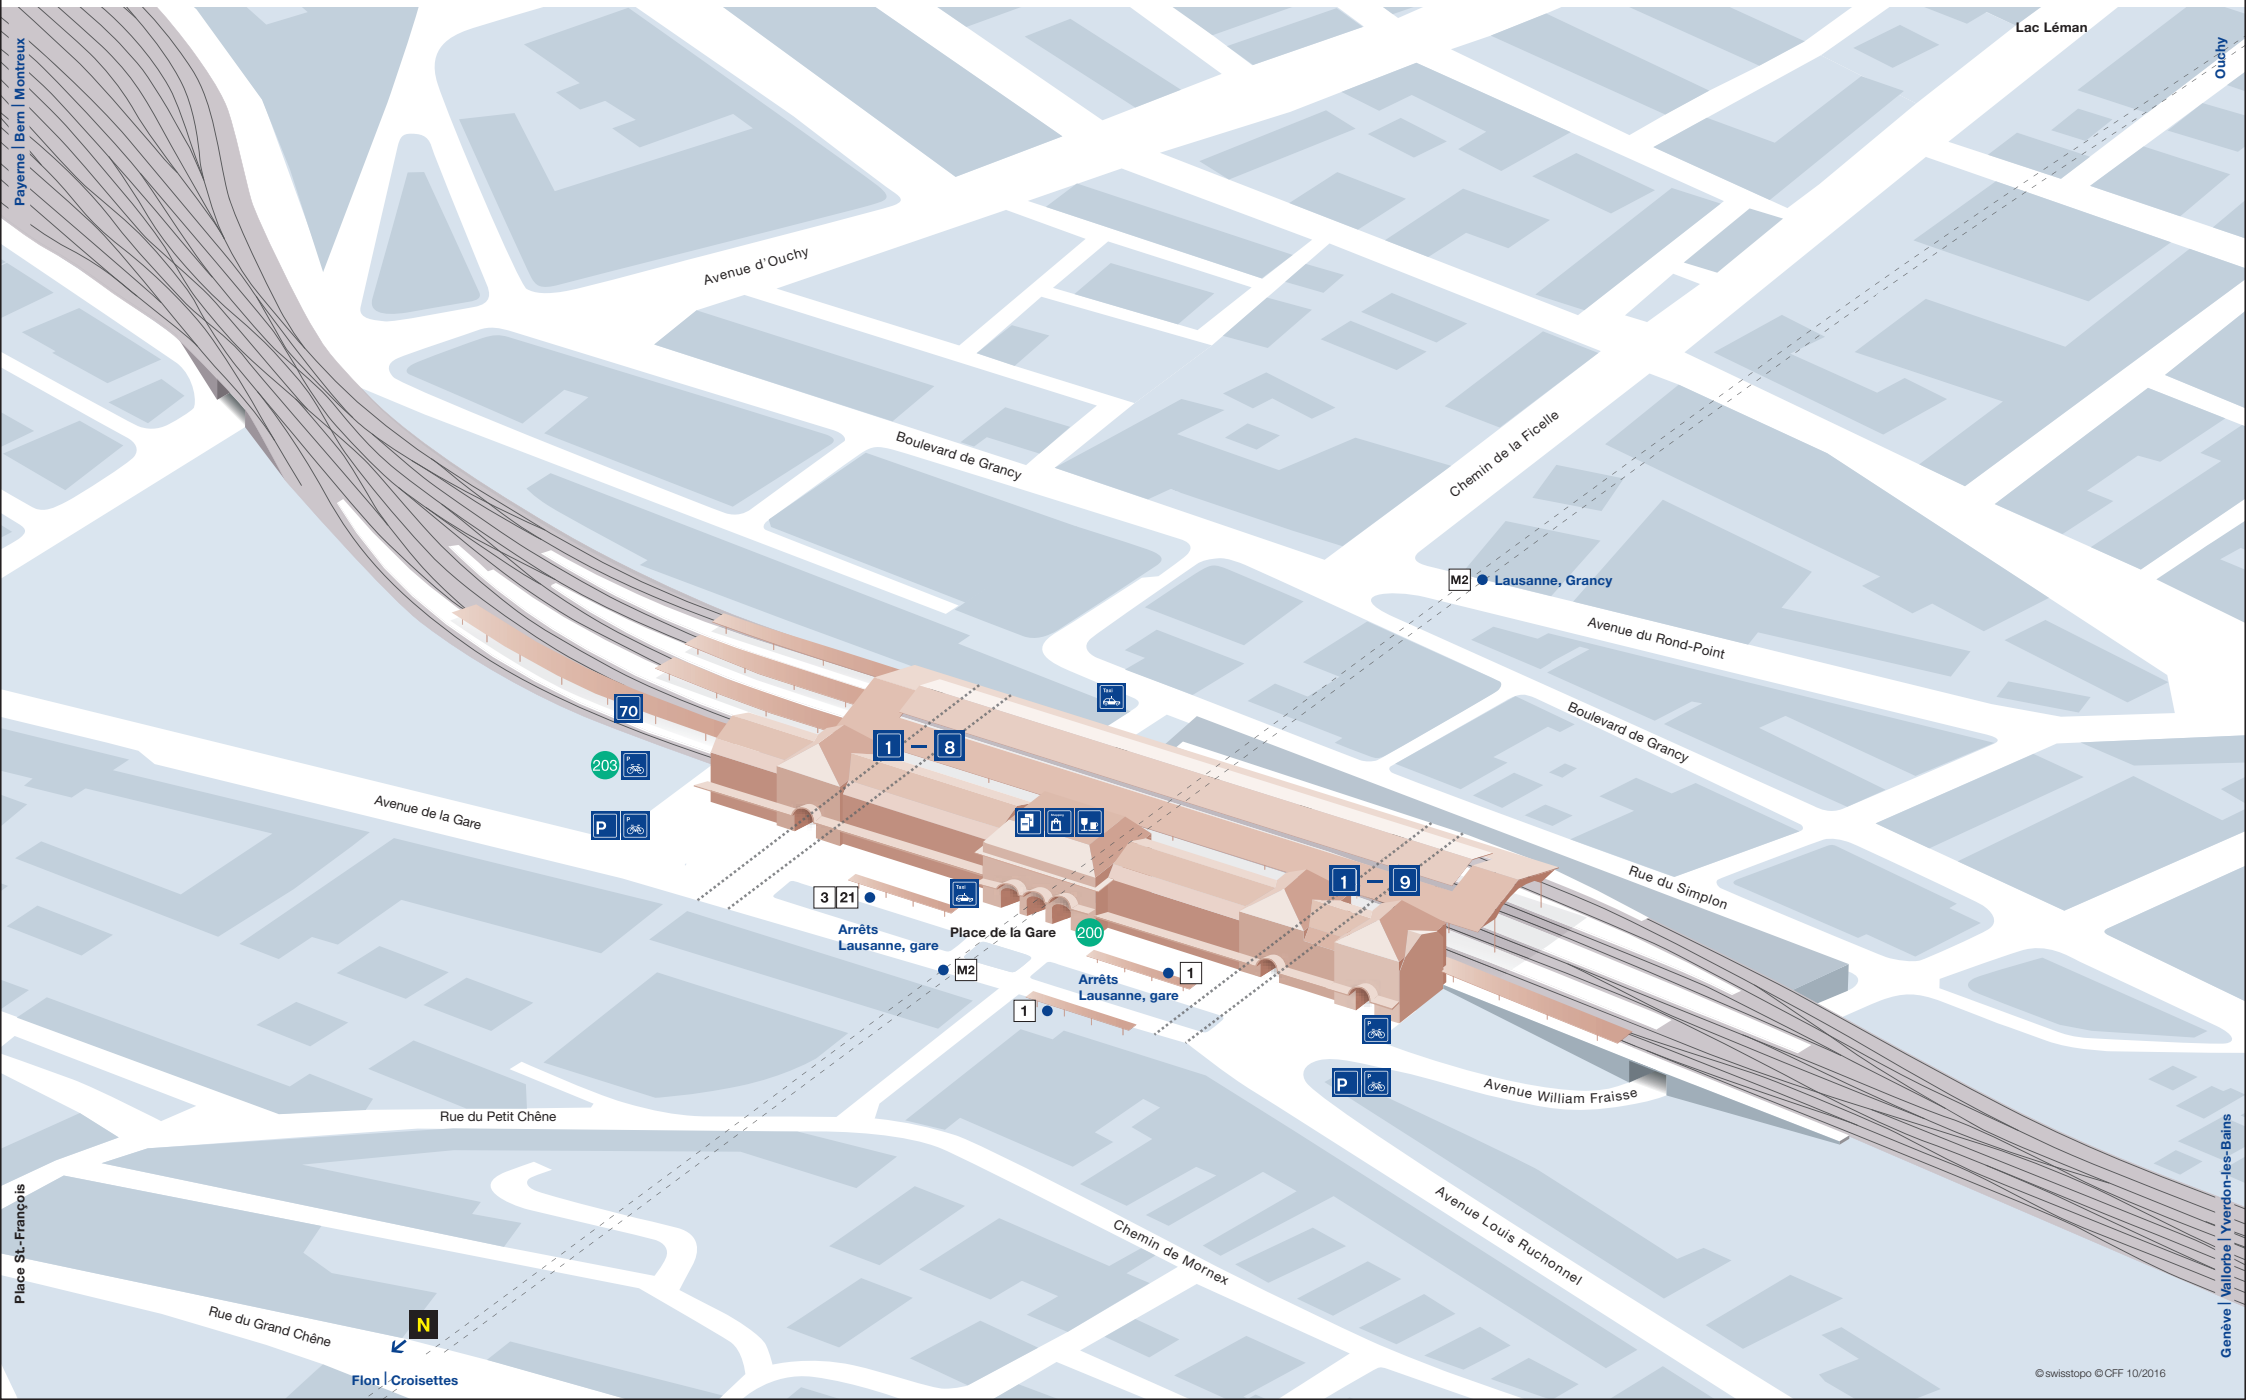

# Gare de Lausanne

## Plan des environs

### Transports publics

	<b>Blécherette</b> — Stade Olympique — Bel-Air — St-François <b>◀ Lausanne, gare ▶</b> Bearegard — Cèdres — Montoie — Maladière
	<b>Lausanne, gare ▶</b> Chauderon — Beaulieu — <b>Bellevaux</b>
	<b>Lausanne, gare ▶</b> Chauderon — Beaulieu — Grattapaille — <b>Blécherette</b>
	<b>Ouchy ◀ Lausanne, Grancy — Lausanne, gare ▶</b> Lausanne-Flon — CHUV — Sallaz — <b>Croisettes</b>
	<b>Bus de nuit</b> Service pyjama les vendredis et samedis soir, 30 départs depuis Lausanne-Flon vers 80 communes. <a href="http://www.service-pyjama.ch">www.service-pyjama.ch</a>