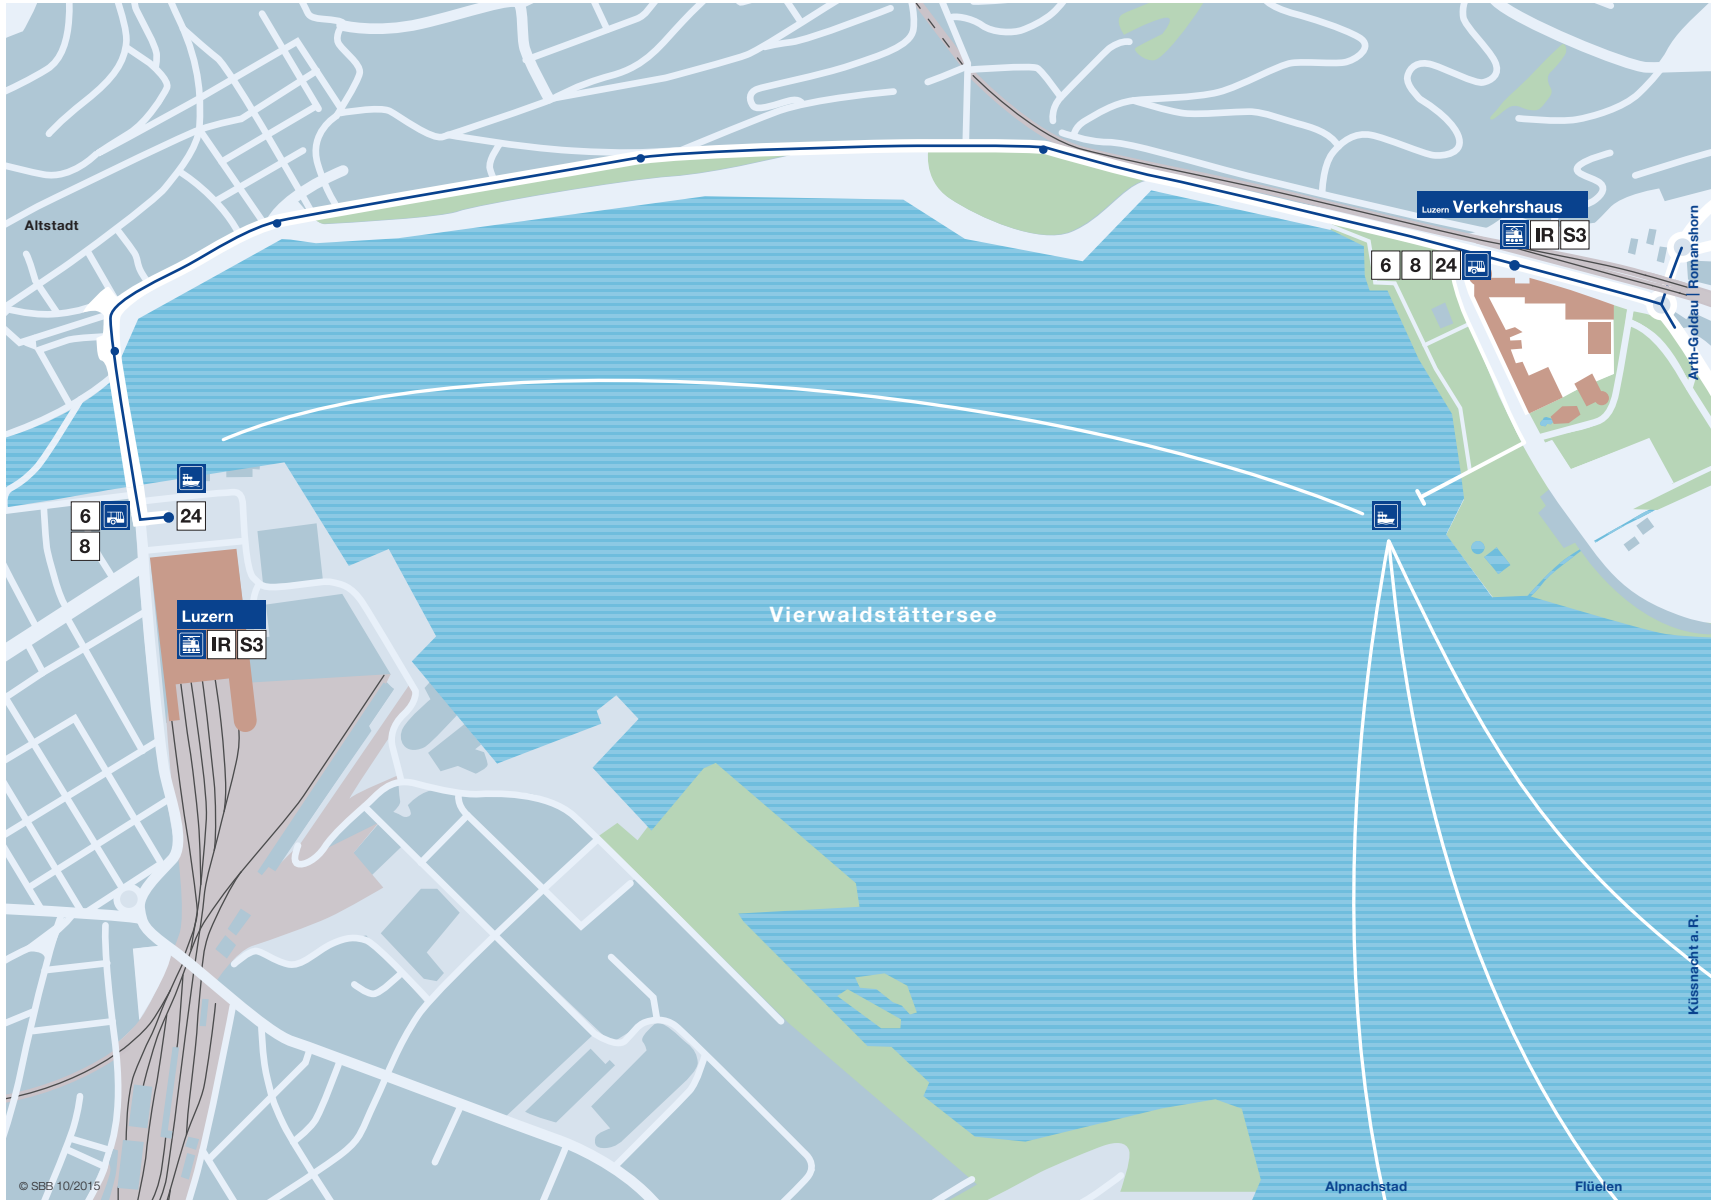

Erschliessungsplan Verkehrshaus Luzern

Öffentlicher Verkehr

6 **Matthof** ◀ **Luzern, Bahnhof** ▶
Schwanenplatz — Casino-Palace
◀ **Luzern, Verkehrshaus** ▶ **Würzenbach**

8 **Hirtenhof** ◀ **Luzern, Bahnhof** ▶
Schwanenplatz — Casino-Palace
◀ **Luzern, Verkehrshaus** ▶ **Würzenbach**

24 **Luzern, Bahnhof** ▶ Schwanenplatz —
Casino-Palace ◀ **Luzern, Verkehrshaus** ▶
Meggen — Gottlieben — **Tschädigen**

IR **Luzern — Luzern Verkehrshaus** ▶
Meggen Zentrum — Küssnacht am Rigi —
Arth-Goldau — Pfäffikon SZ — Rapperswil —
Herisau — St. Gallen — **Romanshorn**

S3 **Luzern — Luzern Verkehrshaus** ▶
Meggen Zentrum — Meggen —
Merlischachen — Küssnacht am Rigi —
Arth-Goldau — Steinen — Schwyz —
Brunnen

**Luzern Bahnhofquai — Verkehrshaus-
Lido** ▶ Weggis — Vitznau — Beckenried —
Brunnen — **Flüelen**

**Luzern Bahnhofquai — Verkehrshaus-
Lido** ▶ Kehrsiten-Bürgenstock —
Hergiswil — Stansstad — **Alpnachstad**

**Luzern Bahnhofquai — Verkehrshaus-
Lido** ▶ Meggen — Merlischachen —
Greppen — **Küssnacht am Rigi**

Partner:

© SBB 10/2015

Luzern **Verkehrshaus**