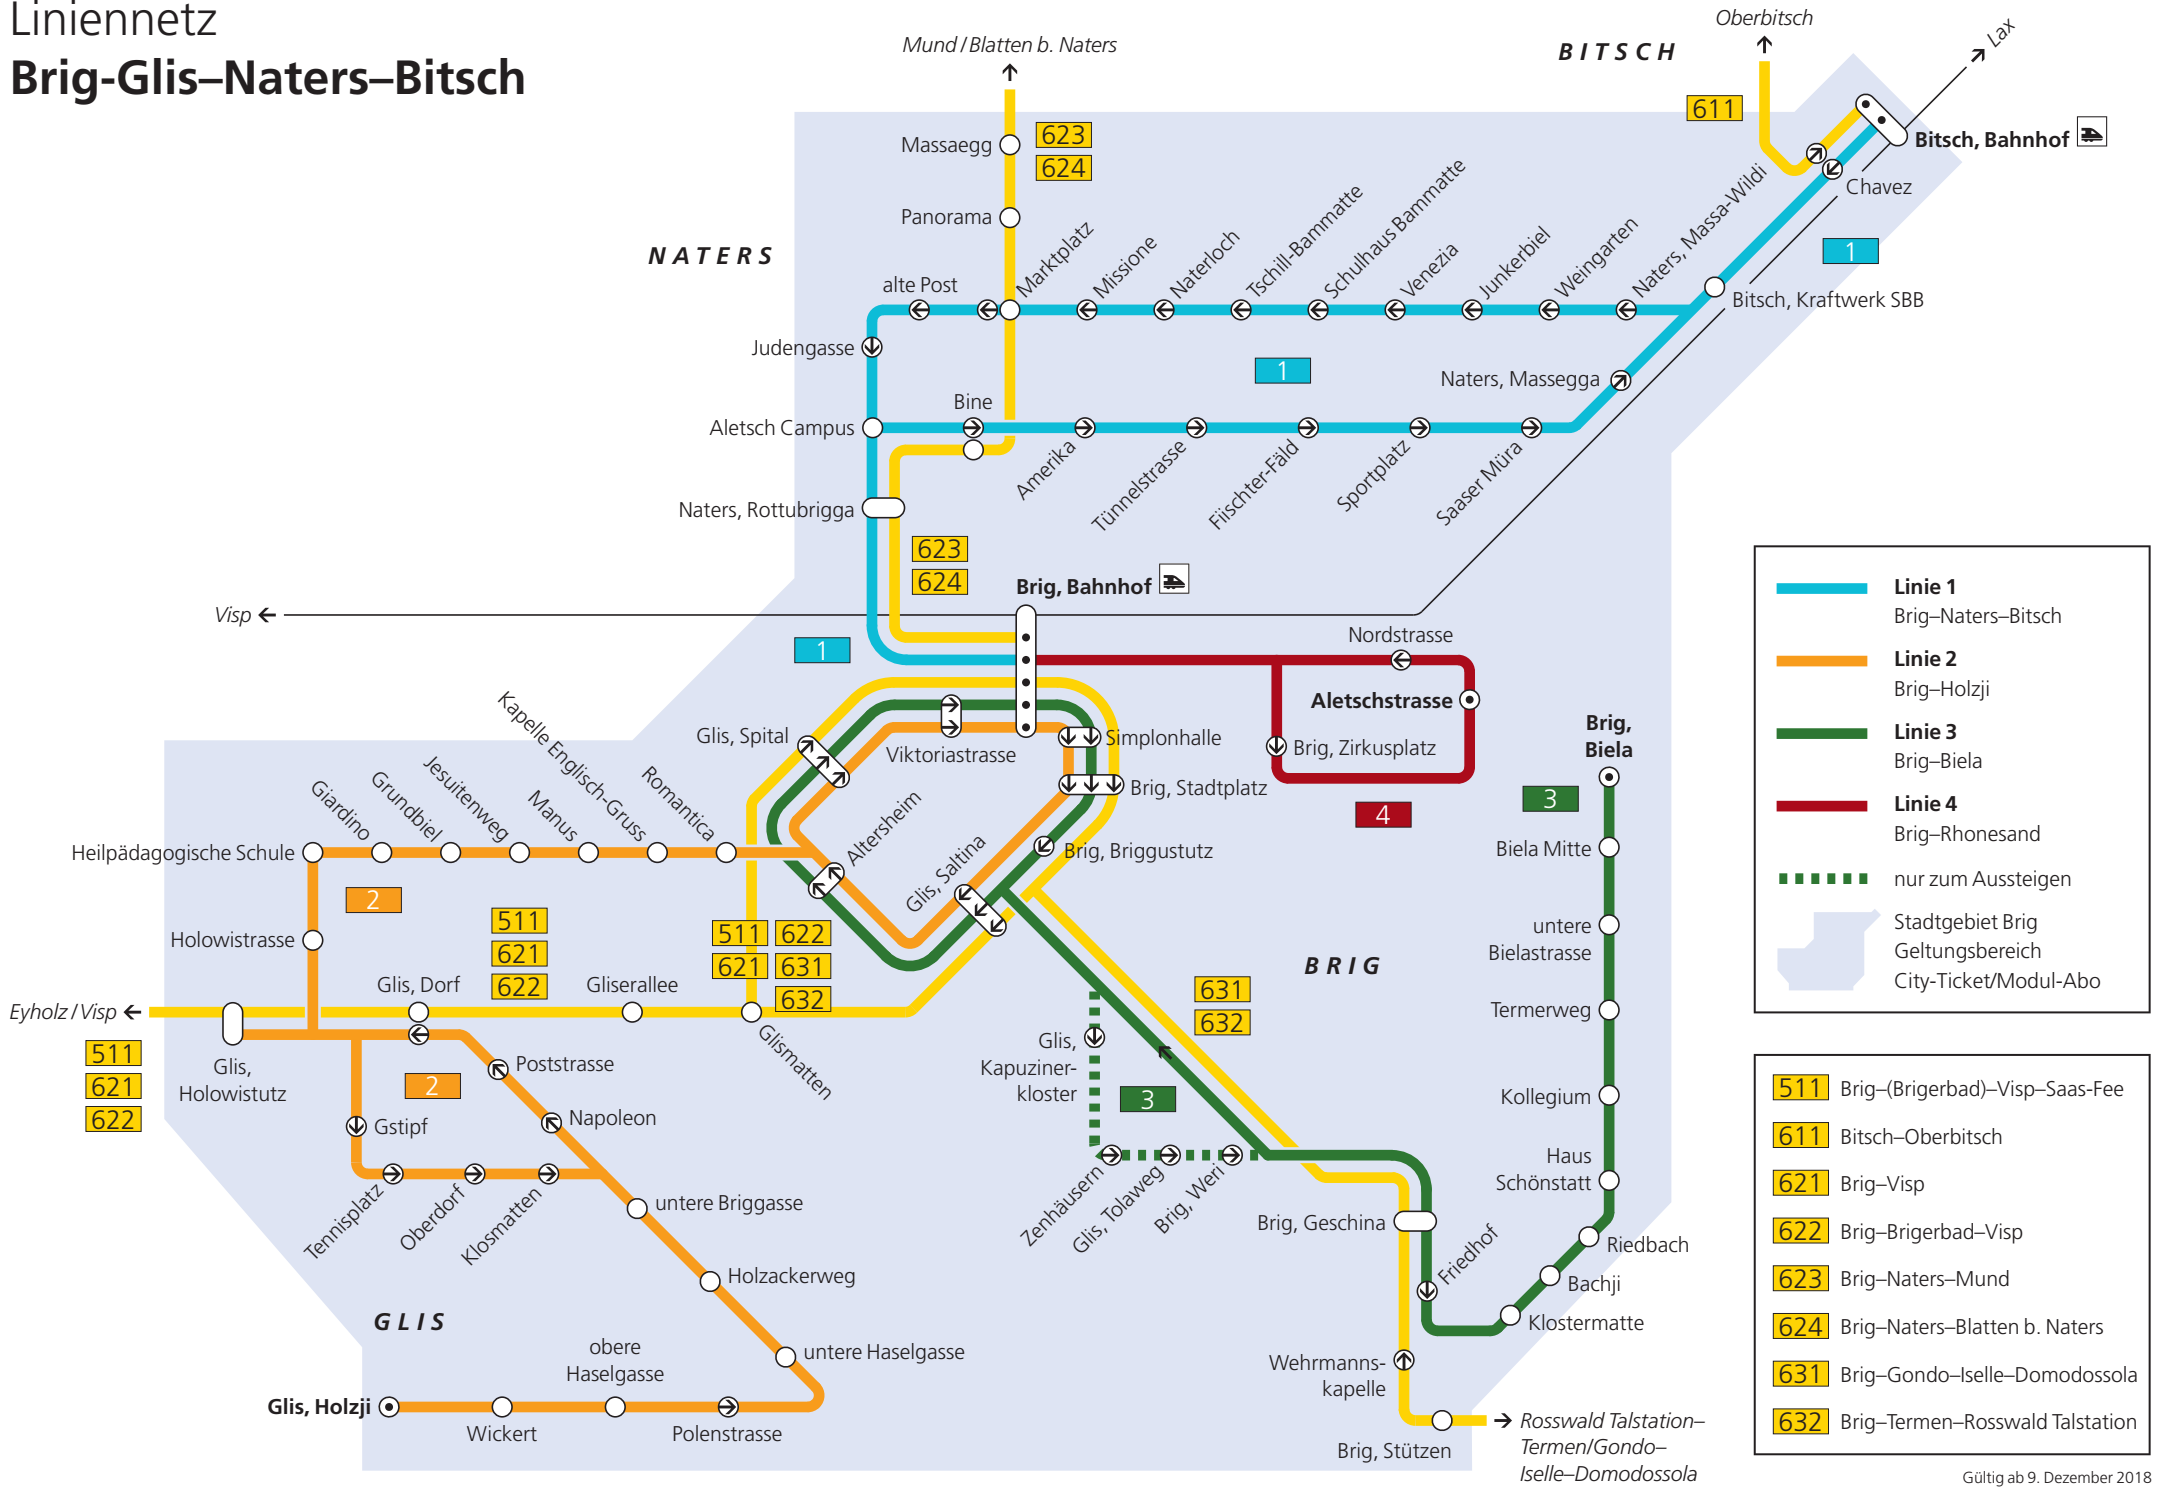

# Liniennetz

## Brig-Glis-Naters-Bitsch

- **Linie 1**  
Brig–Naters–Bitsch
- **Linie 2**  
Brig–Holzji
- **Linie 3**  
Brig–Biela
- **Linie 4**  
Brig–Rhonesand
- - - - nur zum Aussteigen
- Stadtgebiet Brig
- Geltungsbereich
- City-Ticket/Modul-Abo

- 511 Brig–(Brigerbad)–Visp–Saas-Fee
- 611 Bitsch–Oberbitsch
- 621 Brig–Visp
- 622 Brig–Brigerbad–Visp
- 623 Brig–Naters–Mund
- 624 Brig–Naters–Blatten b. Naters
- 631 Brig–Gondo–Iselle–Domodossola
- 632 Brig–Termen–Rosswald Talstation