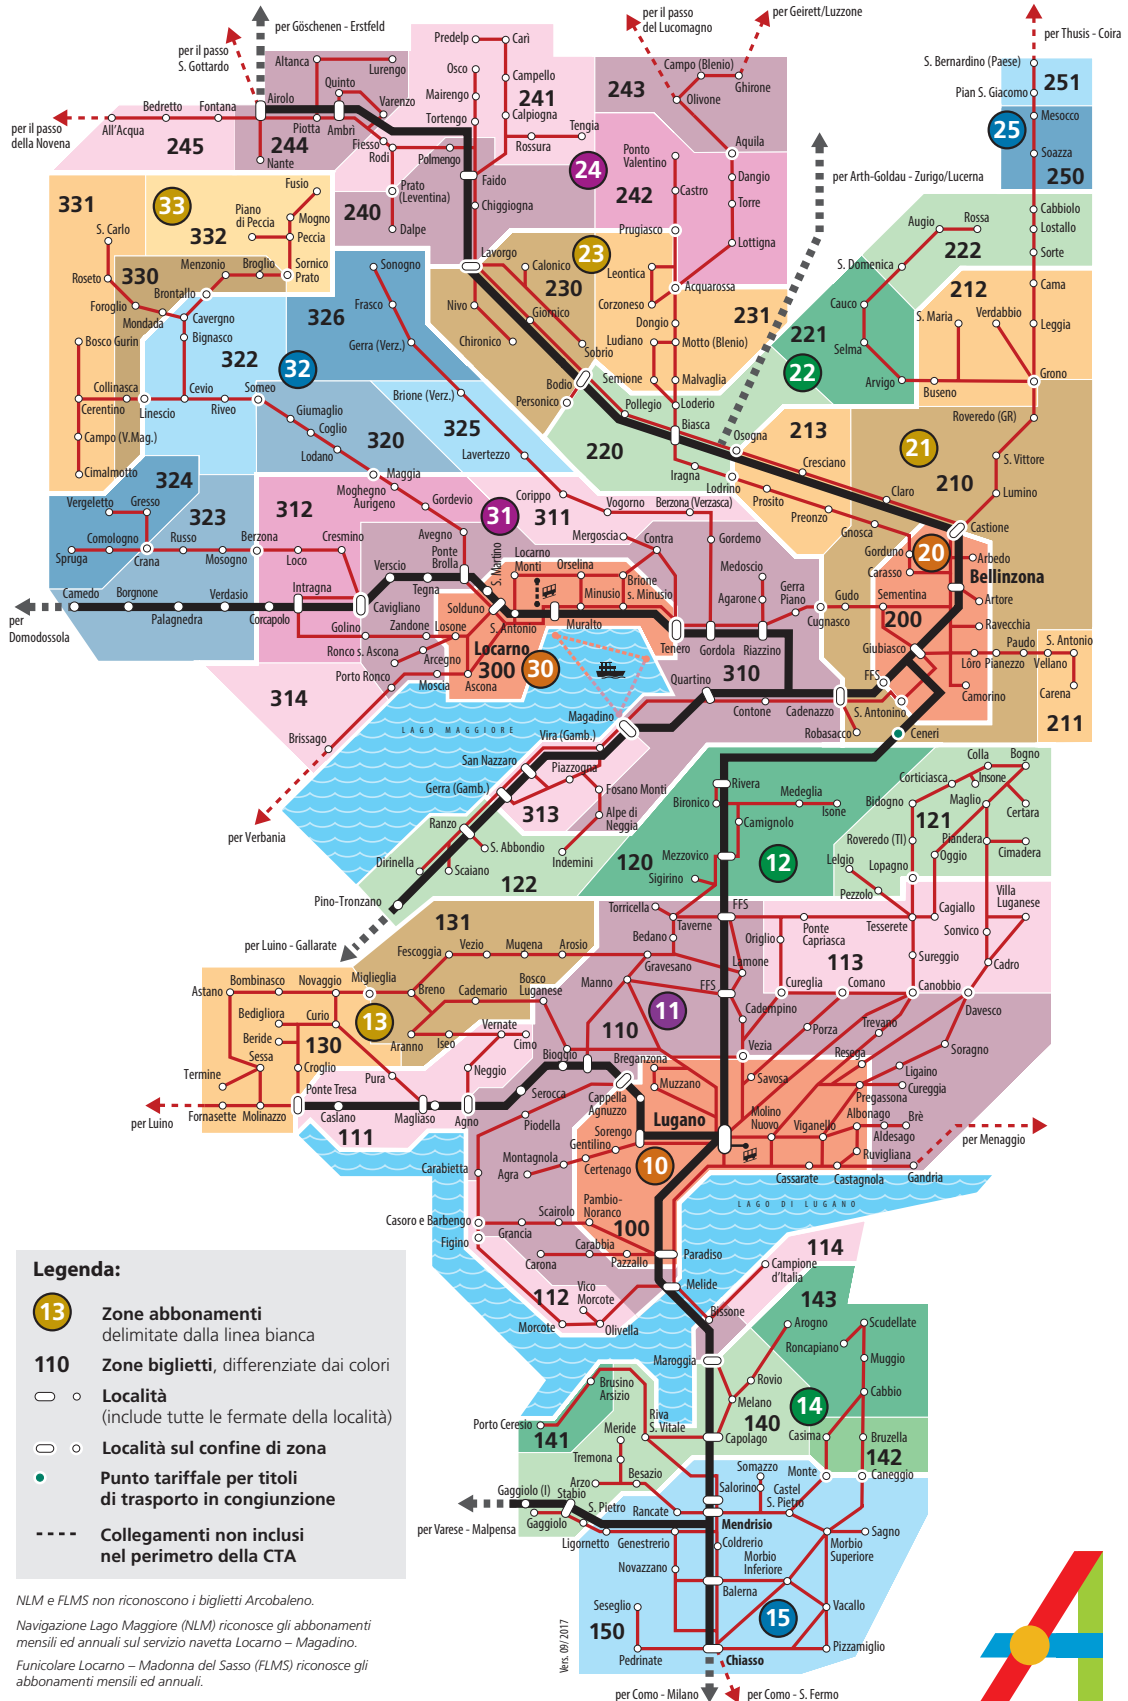

Comunità tariffale Arcobaleno – Piano delle zone

arcobaleno.ch – info@arcobaleno.ch

ABBONAMENTI E BIGLIETTI

NLM e FLMS non riconoscono i biglietti Arcobaleno.

Funicolare Locarno - Madonna del Sasso (FLMS) riconosce gli abbonamenti mensili ed annuali.

Ver. 09/2017