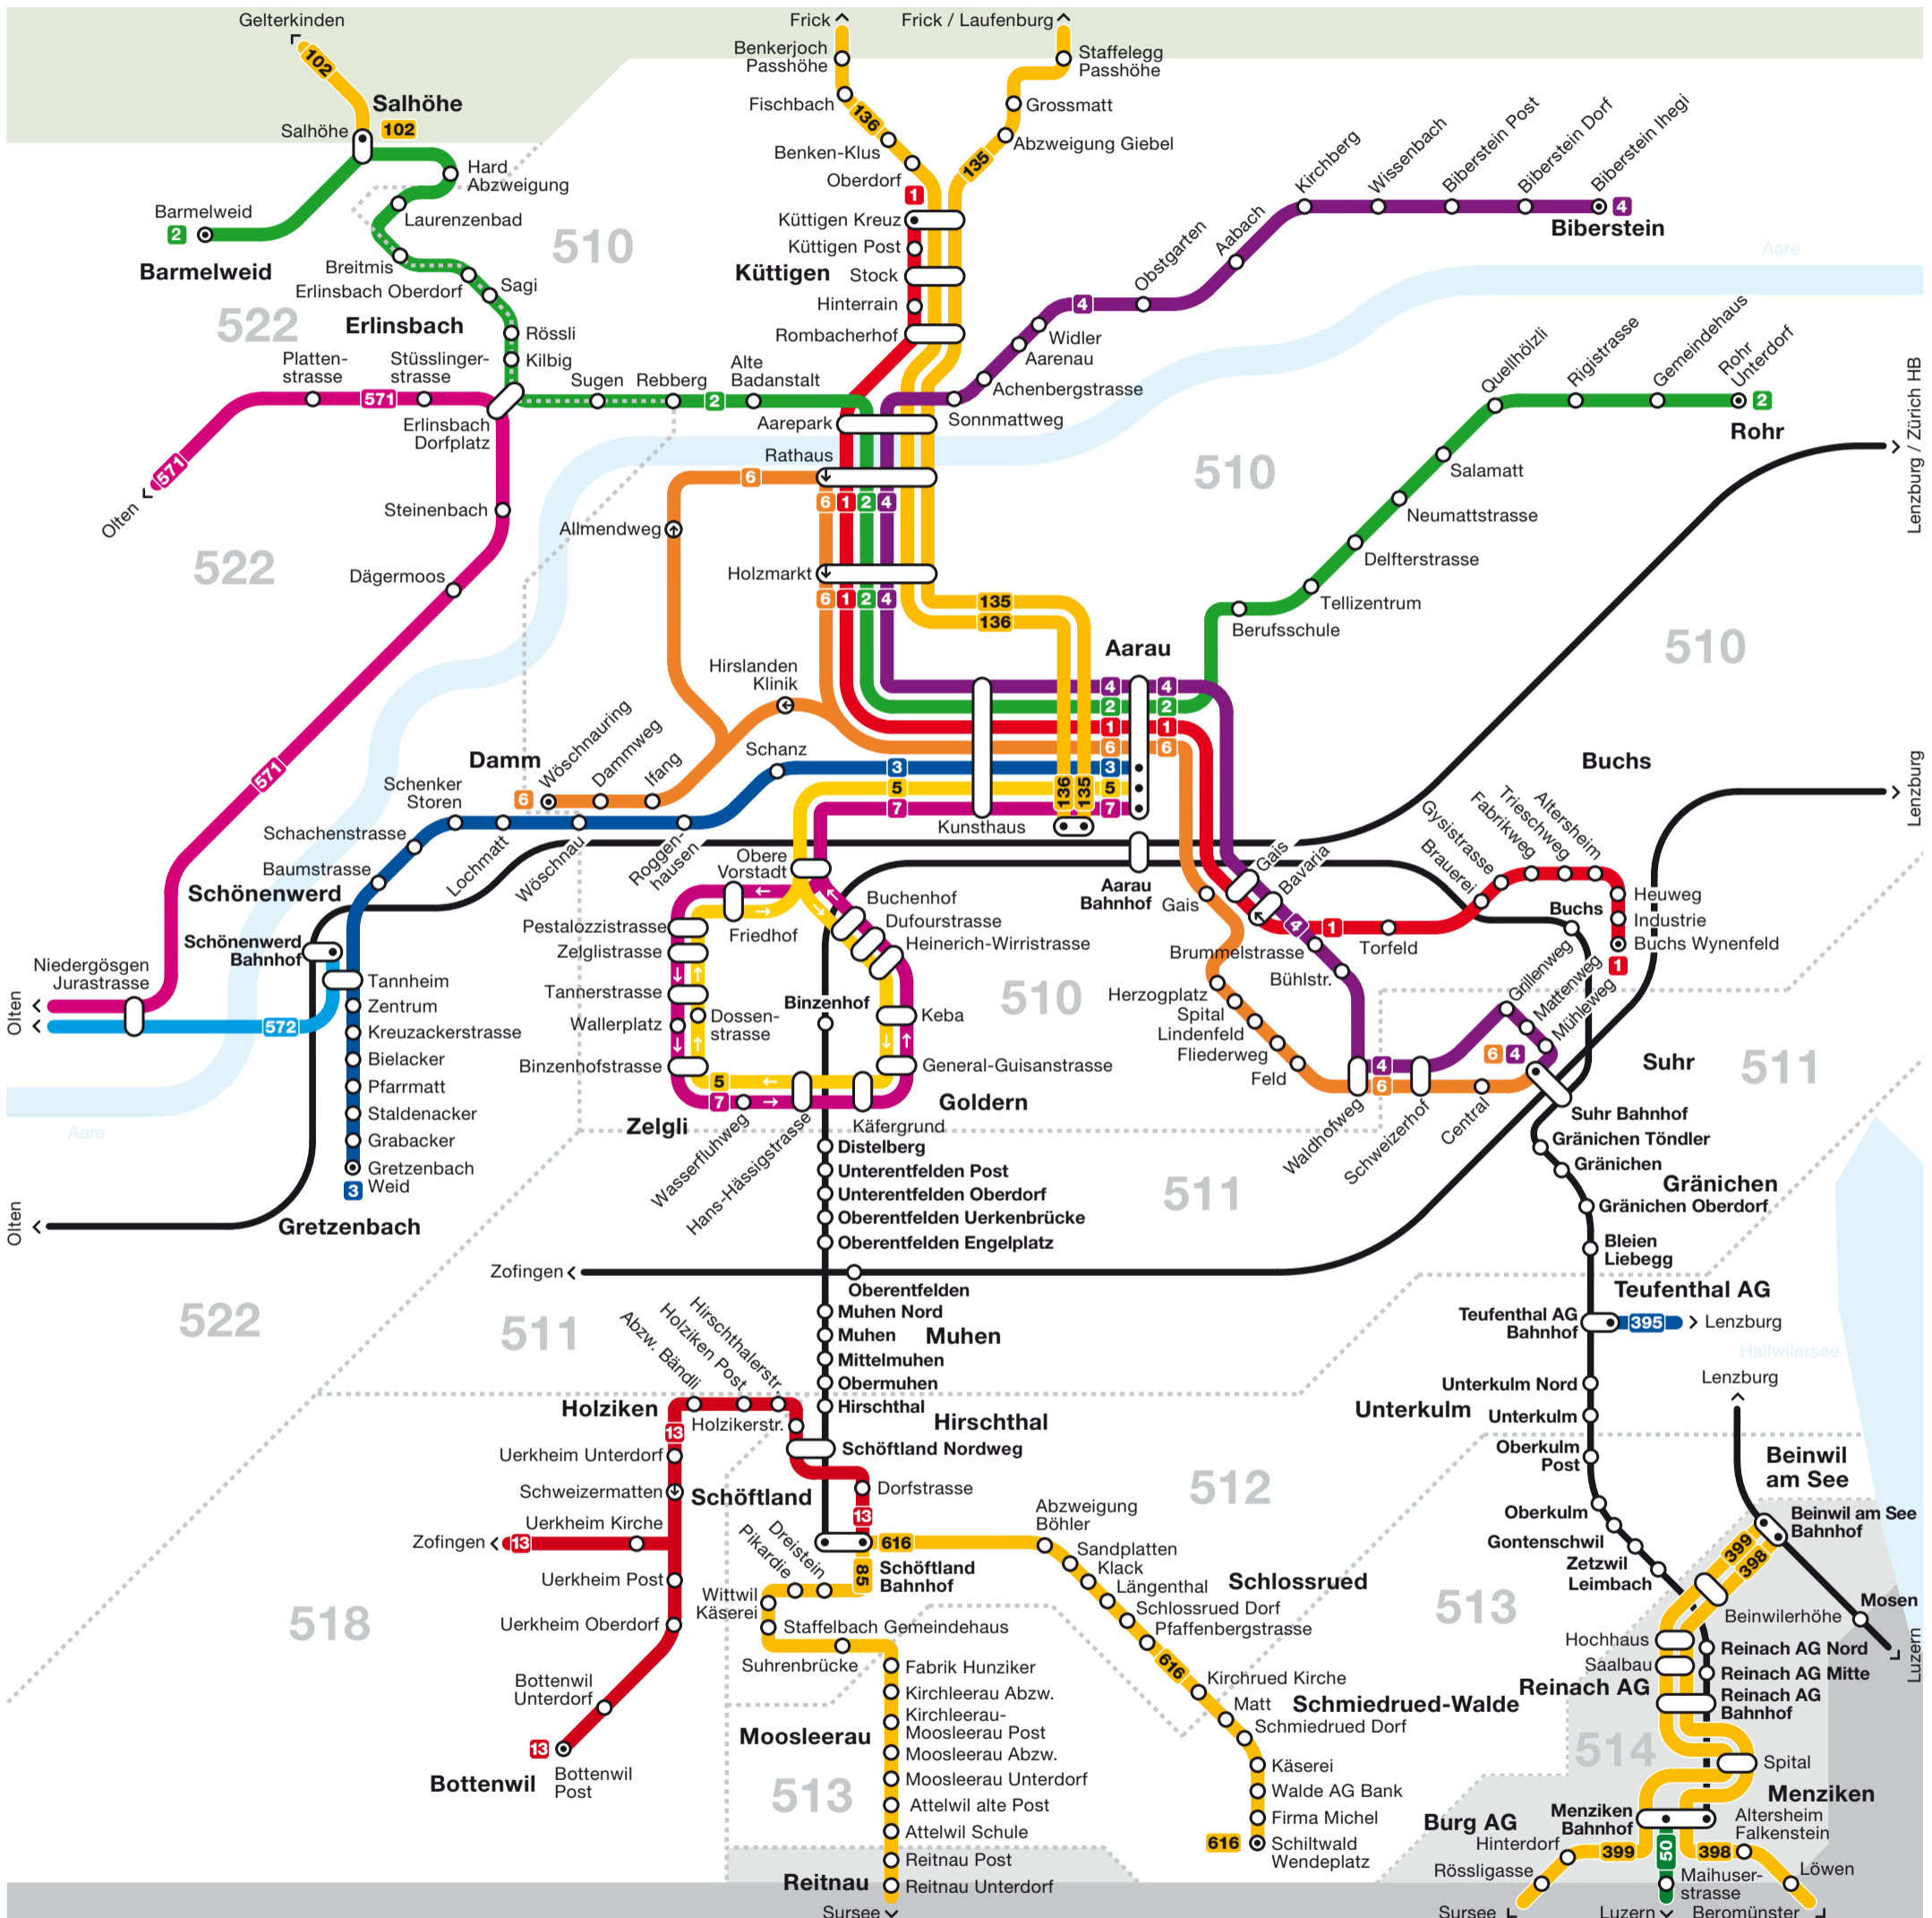

Netzplan Region Aarau

	Tarifverbund A-Welle		Tarifverbunde A-Welle und Passepartout		Tarifverbund Passepartout		Tarifverbund Nordwestschweiz (TNW)		Tarifzonen A-Welle
--	----------------------	--	--	--	---------------------------	--	------------------------------------	--	--------------------

- Busse
- Bahnen
- Haltestelle in beide Richtungen
- Haltestelle in eine Fahrtrichtung
- Endhaltestelle