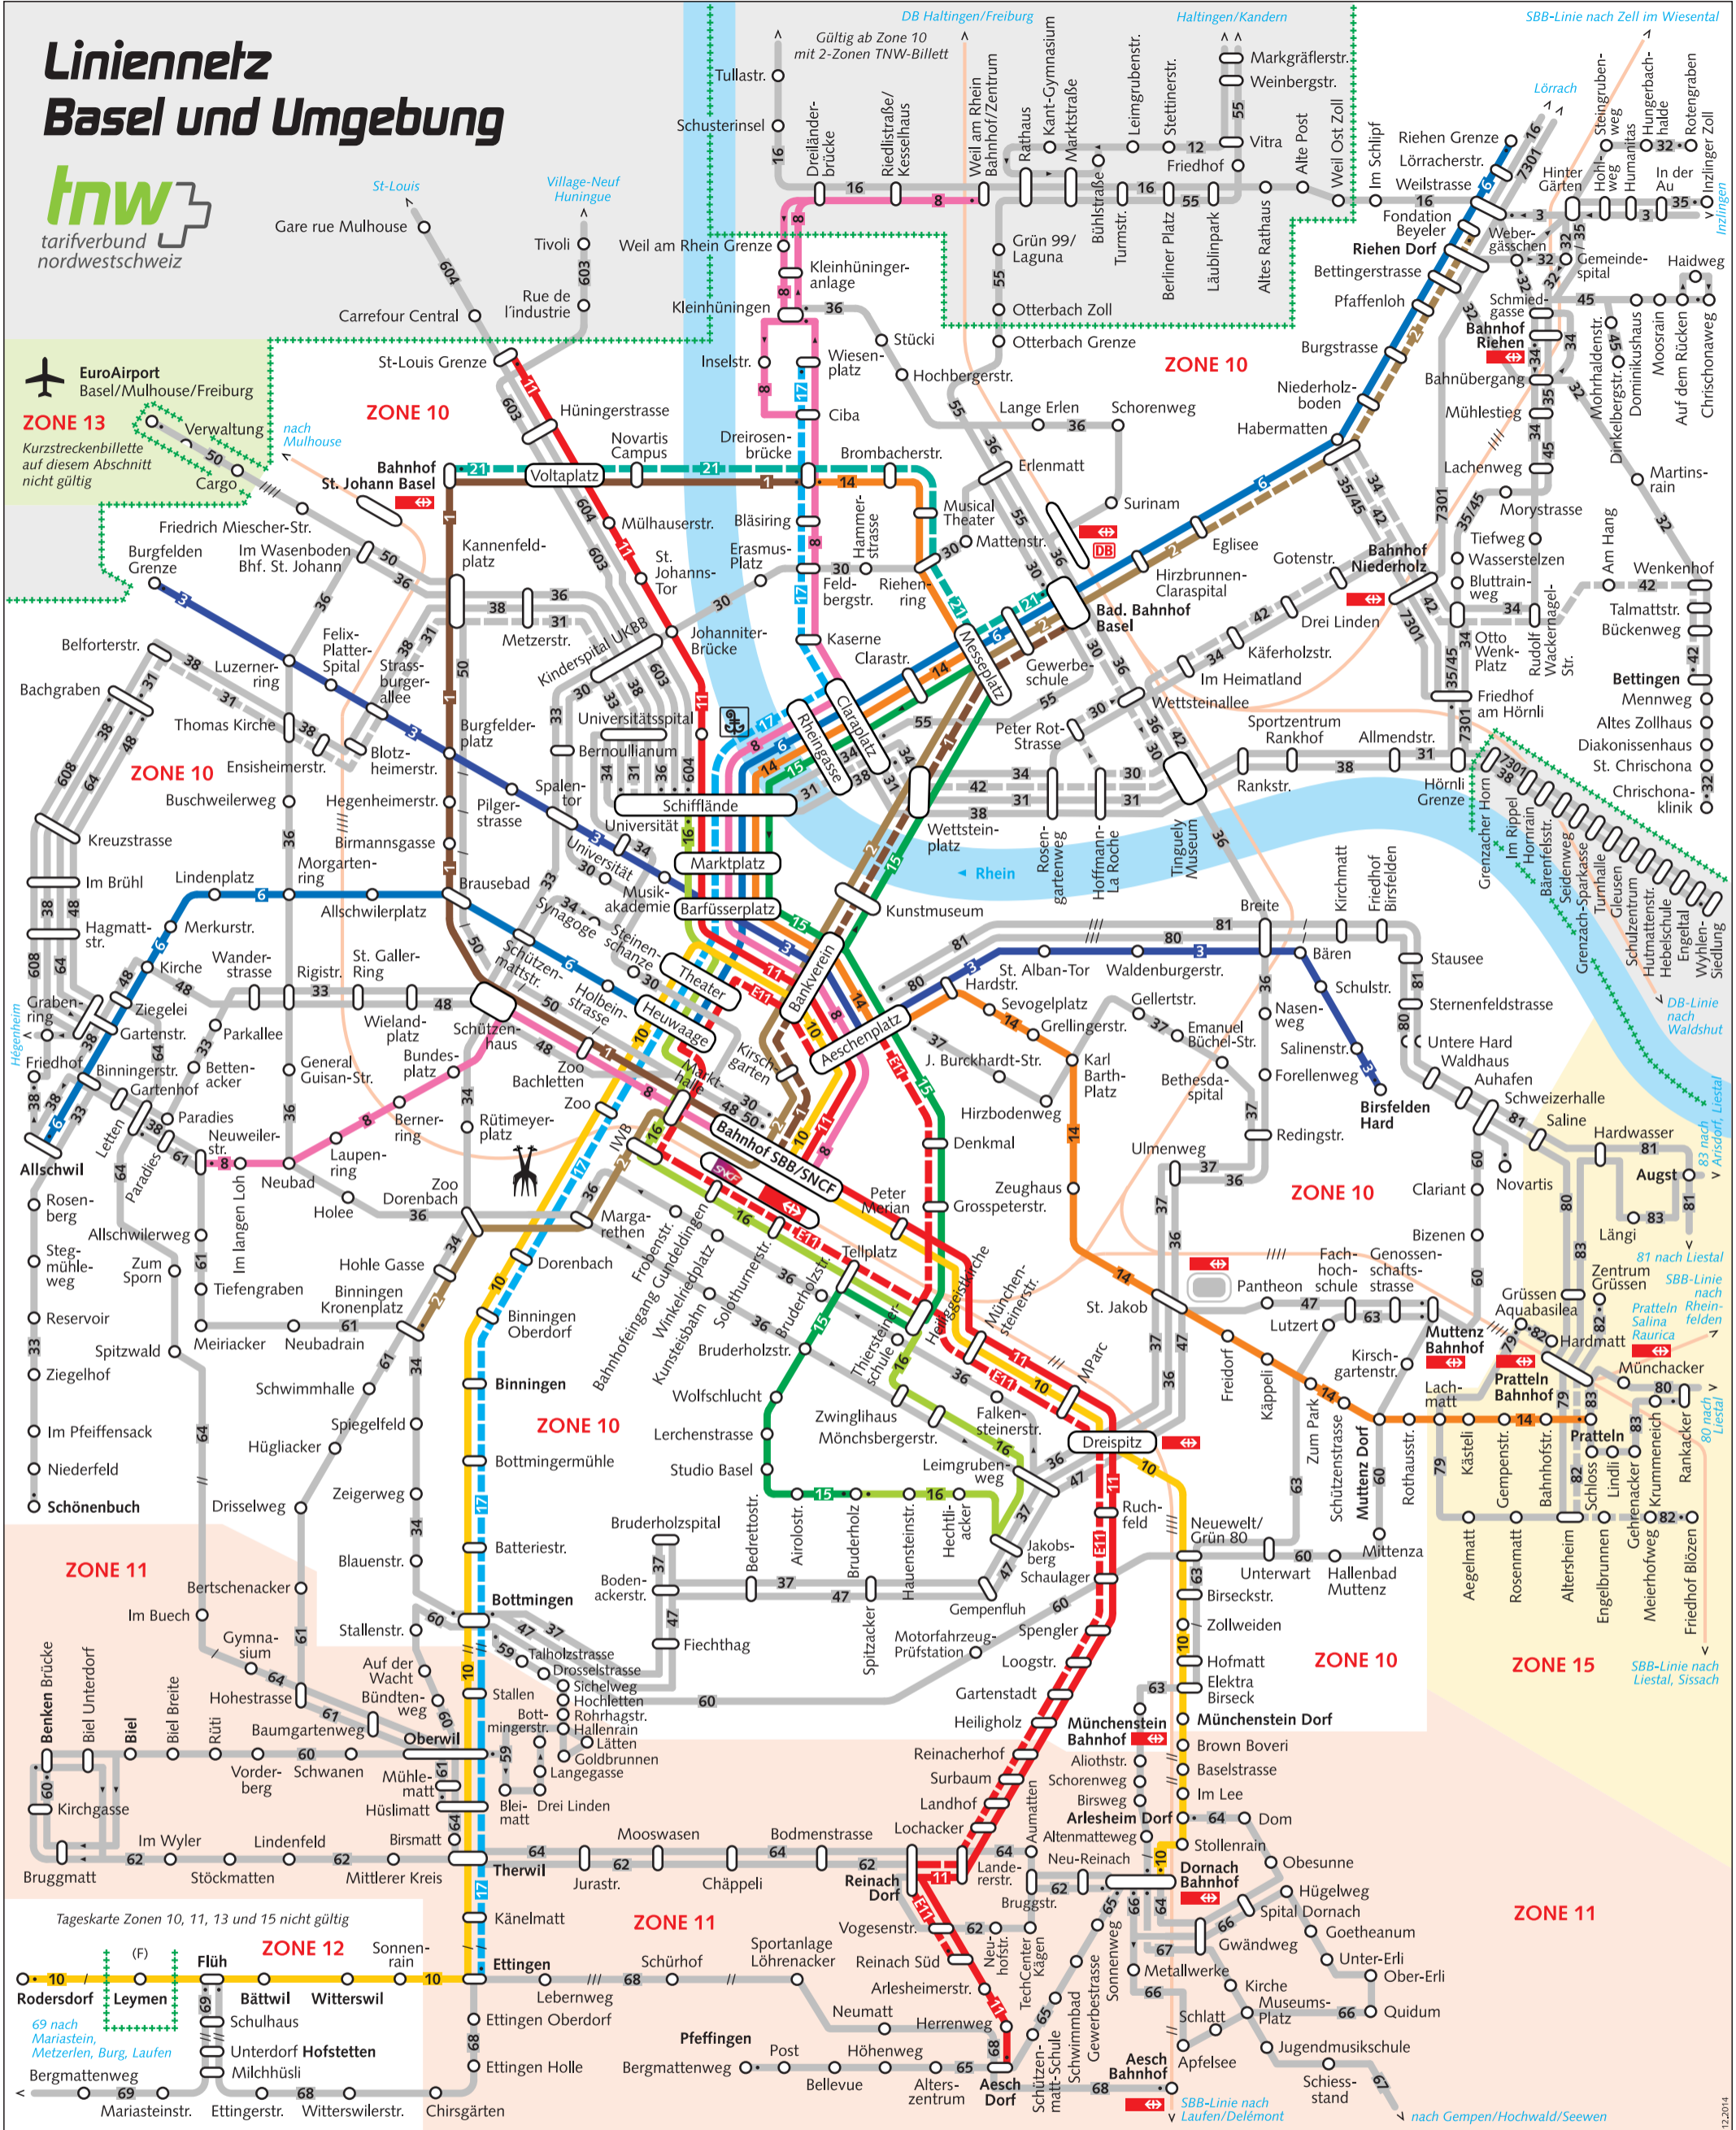

Liniennetz Basel und Umgebung

EuroAirport
Basel/Mulhouse/Freiburg

ZONE 13
Kurzstreckentickete auf diesem Abschnitt nicht gültig

Zeichenerklärung

- Tramlinie
- Buslinie
- Bahnlinie
- Einsatzlinie
- Einseitige Fahrtrichtung
- Endhaltestelle
- Haltestelle nur in einer Fahrtrichtung bedient
- / Taxpunkt: Ein Taxpunkt entspricht einer Haltestelle für Kurzstreckentarif
- ↔ Bahnhof SBB
- DB Bahnhof DB
- SNCF Bahnhof SNCF
- +++++ Landesgrenze

Tramendstationen

- 1 Dreirosenbrücke
- 2 Binningen
- 3 Burgfelden Grenze
- 6 Allschwil
- 8 Neuweilerstrasse
- 10 Rodersdorf
- 11 St-Louis Grenze
- 14 Dreirosenbrücke
- 1 Bahnhof SBB
- 3 Eglisee
- 6 Birsfelden Hard
- 8 Riehen Grenze
- 10 Weil am Rhein
- 14 Dornach
- 11 Aesch Dorf
- 14 Pratteln

Messeplatz

- 15 Messeplatz
- 16 Bruderholz

Einsatzlinien

- 1 Bahnhof SBB
- 2 Eglisee
- 17 Schifflande/Wiesenplatz
- E11 Reinach Süd
- 21 Bahnhof St. Johann
- 1 Badischer Bahnhof
- 2 Riehen Dorf
- 17 Ettingen
- E11 Theater
- 21 Badischer Bahnhof

Tageskarte Zonen 10, 11, 13 und 15 nicht gültig