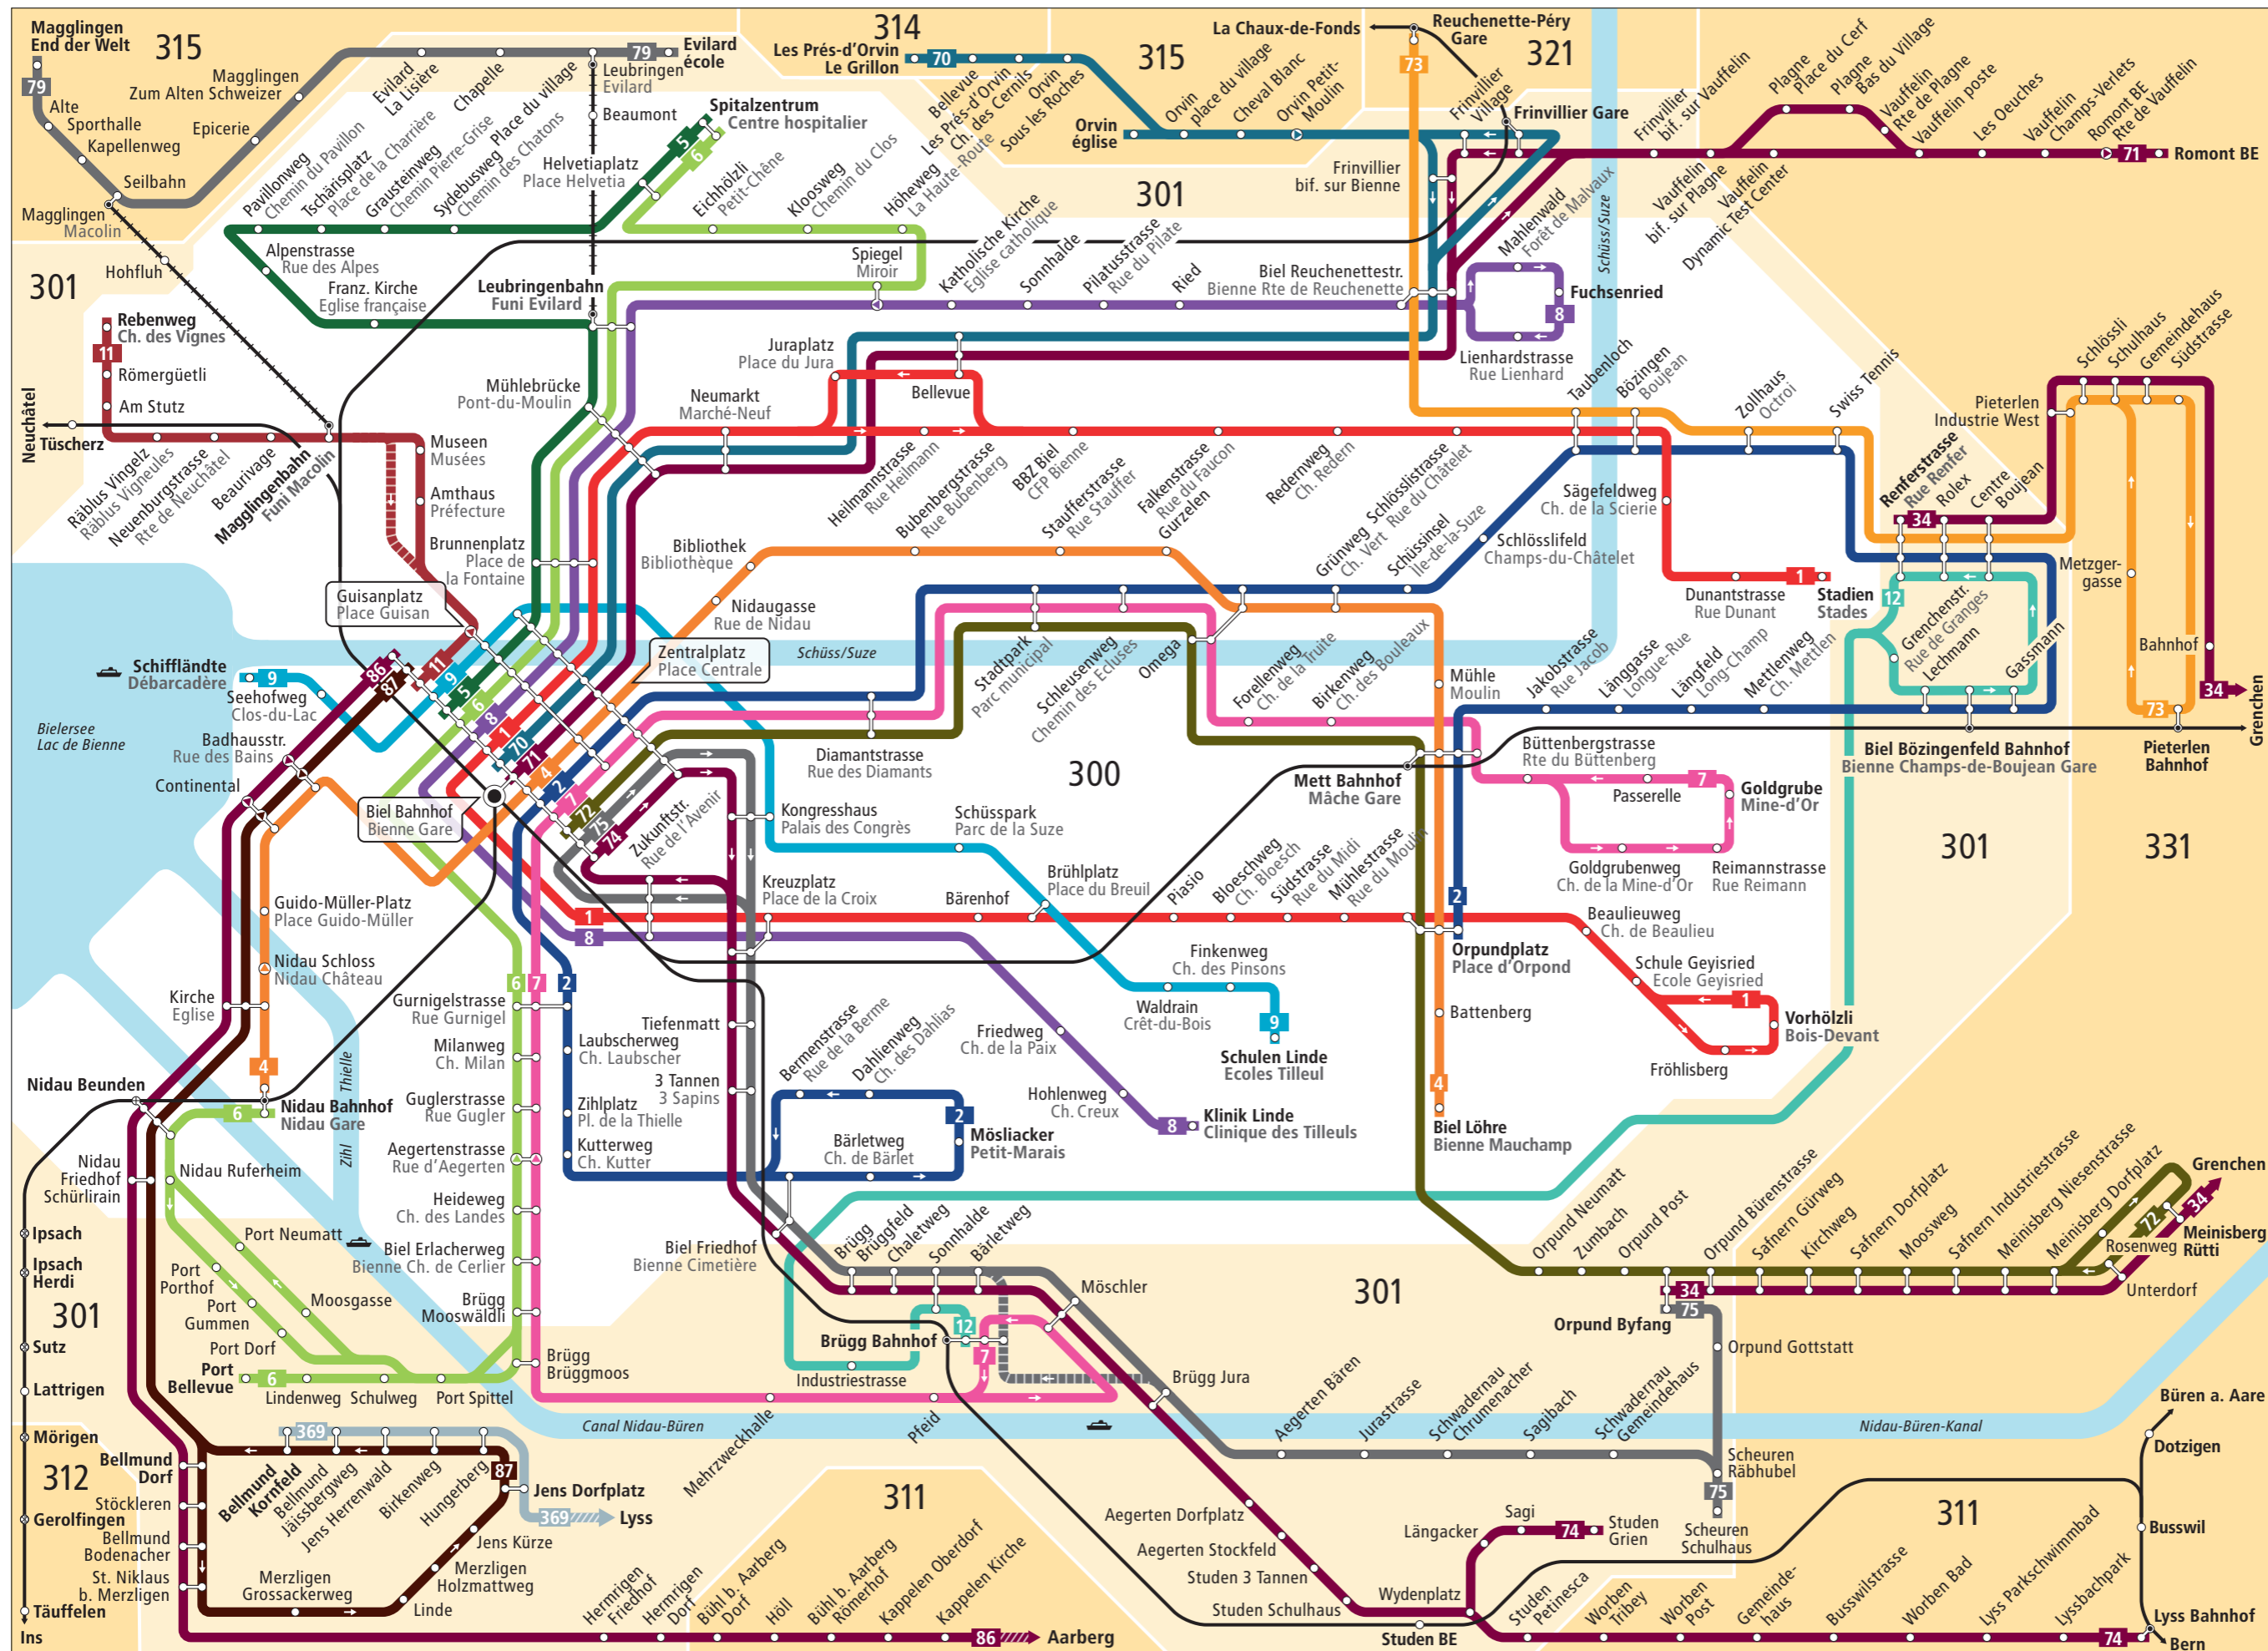

# Linienetz Biel und Umgebung Plan du réseau Bienne et environs

## Linien / Lignes

- 1 Vorhölzli-Stadion  
Bois-Devant-Stades
- 2 Mösliacker-Orpundplatz  
Petit-Marais-Place d'Orpund
- 4 Nidau-Löhre  
Nidau-Mauchamp
- 5 Biel Bahnhof-Spitalzentrum  
Bienne Gare-Centre hospitalier
- 6 Port/Nidau-Spitalzentrum  
Port/Nidau-Centre hospitalier
- 7 Brügg-Goldgrube  
Brügg-Mine d'Or
- 8 Klinik Linde-Fuchsenried  
Clinique des Tilleuls-Fuchsenried
- 9 Schiffländte-Schulen Linde  
Débarcadère-Ecoles Tilleul
- 11 Biel Bahnhof-Rebenweg  
Bienne Gare-Ch. des Vignes
- 12 Brügg Bahnhof-Bözingenfeld  
Brügg Gare-Les Champs-de-Boujean
- 34 Biel Renferstrasse/Orpund-Grenchen  
Bienne Rue Renfer/Orpund-Granges
- 70 Biel Bahnhof-Les Prés d'Orvin  
Bienne Gare-Les Prés d'Orvin
- 71 Biel Bahnhof-Romont  
Bienne Gare-Romont
- 72 Biel Bahnhof-Meinsberg  
Bienne Gare-Meinsberg
- 73 Pieterlen-Reuchenette-Péry
- 74 Biel Bahnhof-Lyss  
Bienne Gare-Lyss
- 75 Biel Bahnhof-Orpund  
Bienne Gare-Orpund
- 79 Magglingen-Leubringen (gratis)  
Macolin-Evilard (gratis)
- 86 Biel Bahnhof-Aarberg  
Bienne Gare-Aarberg
- 87 Biel Bahnhof-Jens  
Bienne Gare-Jens
- 369 Bellmund-Lyss

## Zeichenerklärung / Légende

- 300 Tarifzone Zone tarifaire
- Bus fährt in angegebener Richtung  
Bus circule dans la direction indiquée
- ↻ Bus hält nur in angegebener Richtung  
Bus s'arrête seulement dans la direction indiquée
- - - 11 - - - Zeitweise verkehrende Buslinie  
Ligne de bus avec horaire temporaire
- - - Seilbahn  
Funiculaire
- - - Bahnstrecke  
Chemin de fer
- Halt auf Verlangen  
Arrêt sur demande