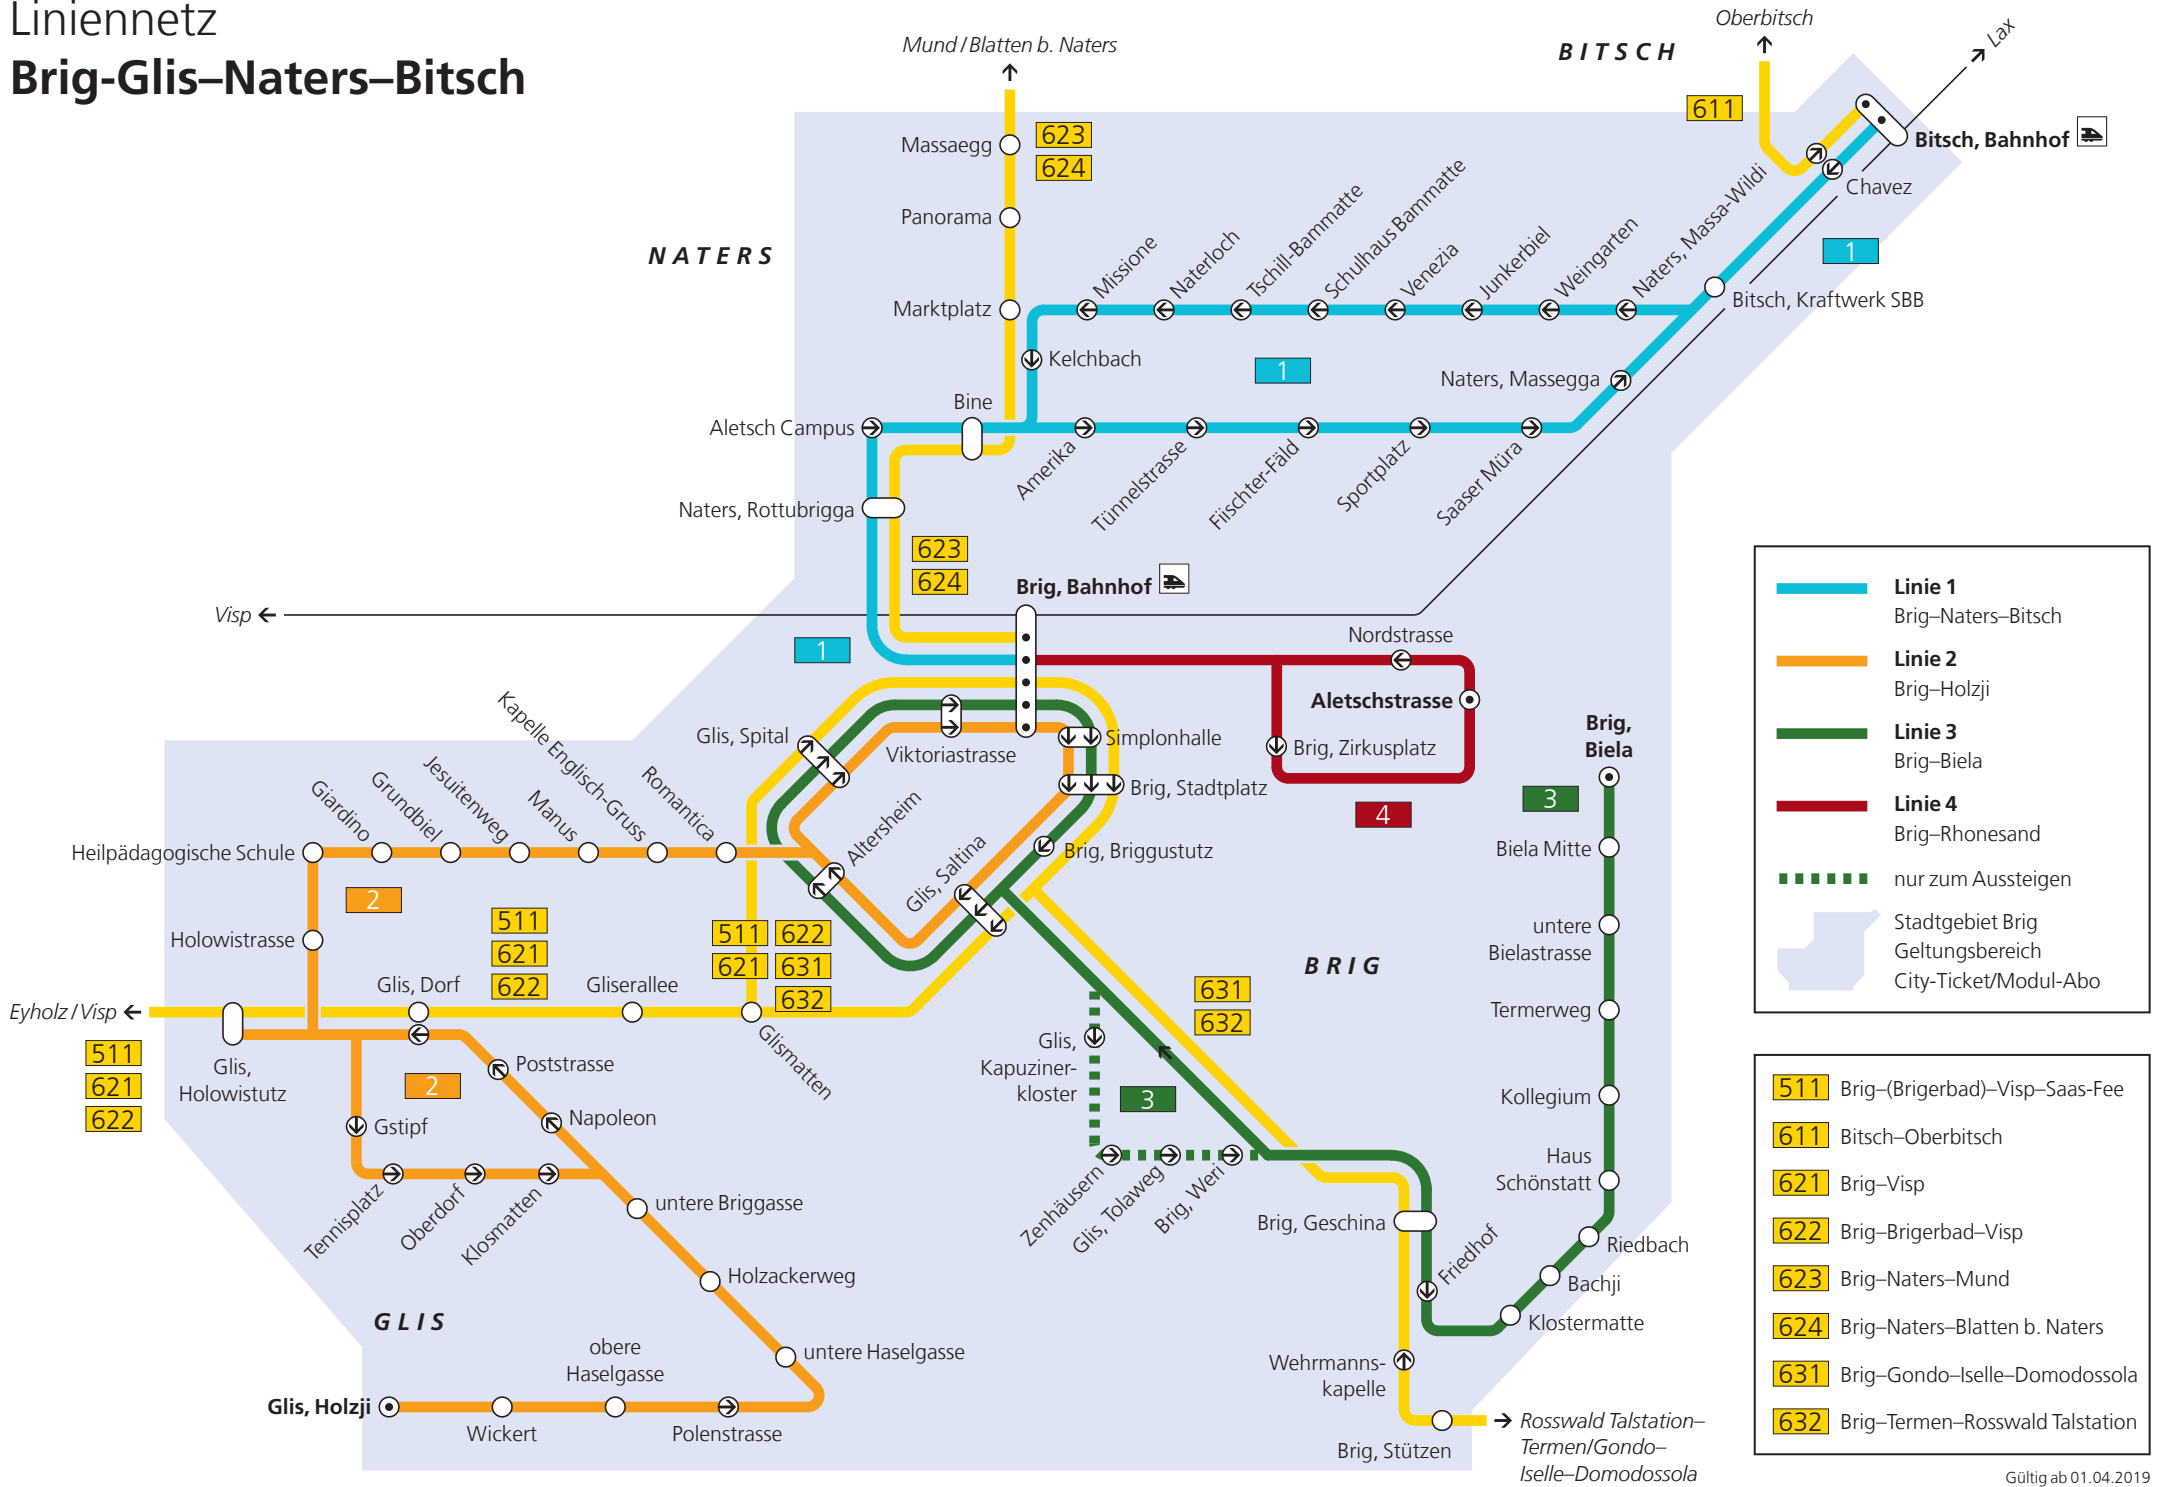

Liniennetz

Brig-Glis-Naters-Bitsch

	Linie 1 Brig–Naters–Bitsch
	Linie 2 Brig–Holzji
	Linie 3 Brig–Biela
	Linie 4 Brig–Rhonesand
	nur zum Aussteigen
	Stadtgebiet Brig Geltungsbereich City-Ticket/Modul-Abo

	511 Brig–(Brigerbad)–Visp–Saas-Fee
	611 Bitsch–Oberbitsch
	621 Brig–Visp
	622 Brig–Brigerbad–Visp
	623 Brig–Naters–Mund
	624 Brig–Naters–Blatten b. Naters
	631 Brig–Gondo–Iselle–Domodossola
	632 Brig–Termen–Rosswald Talstation