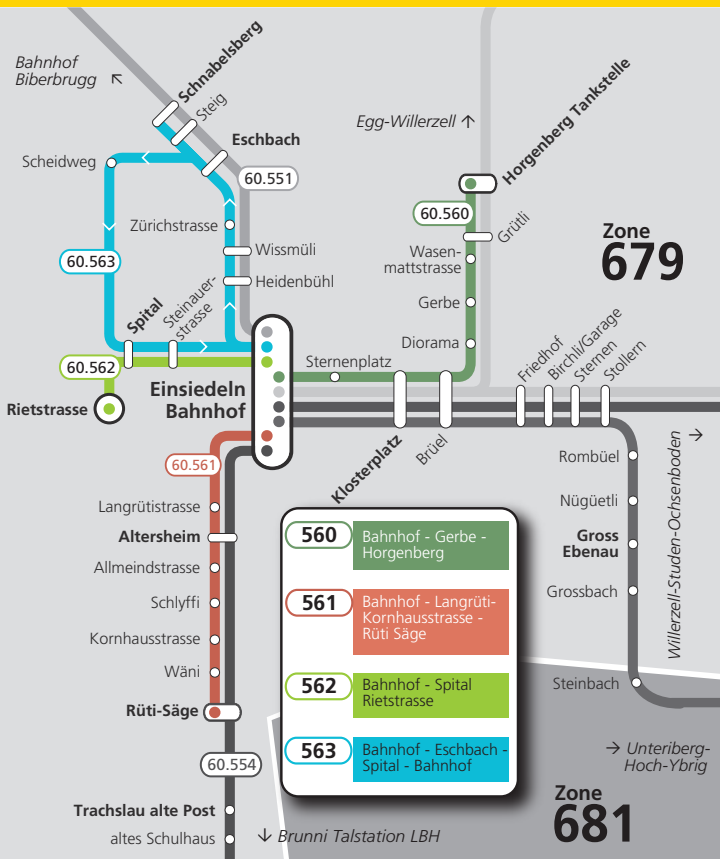

# Ortsbus Einsiedeln: Linienplan

Die gelbe Klasse.

**PostAuto**