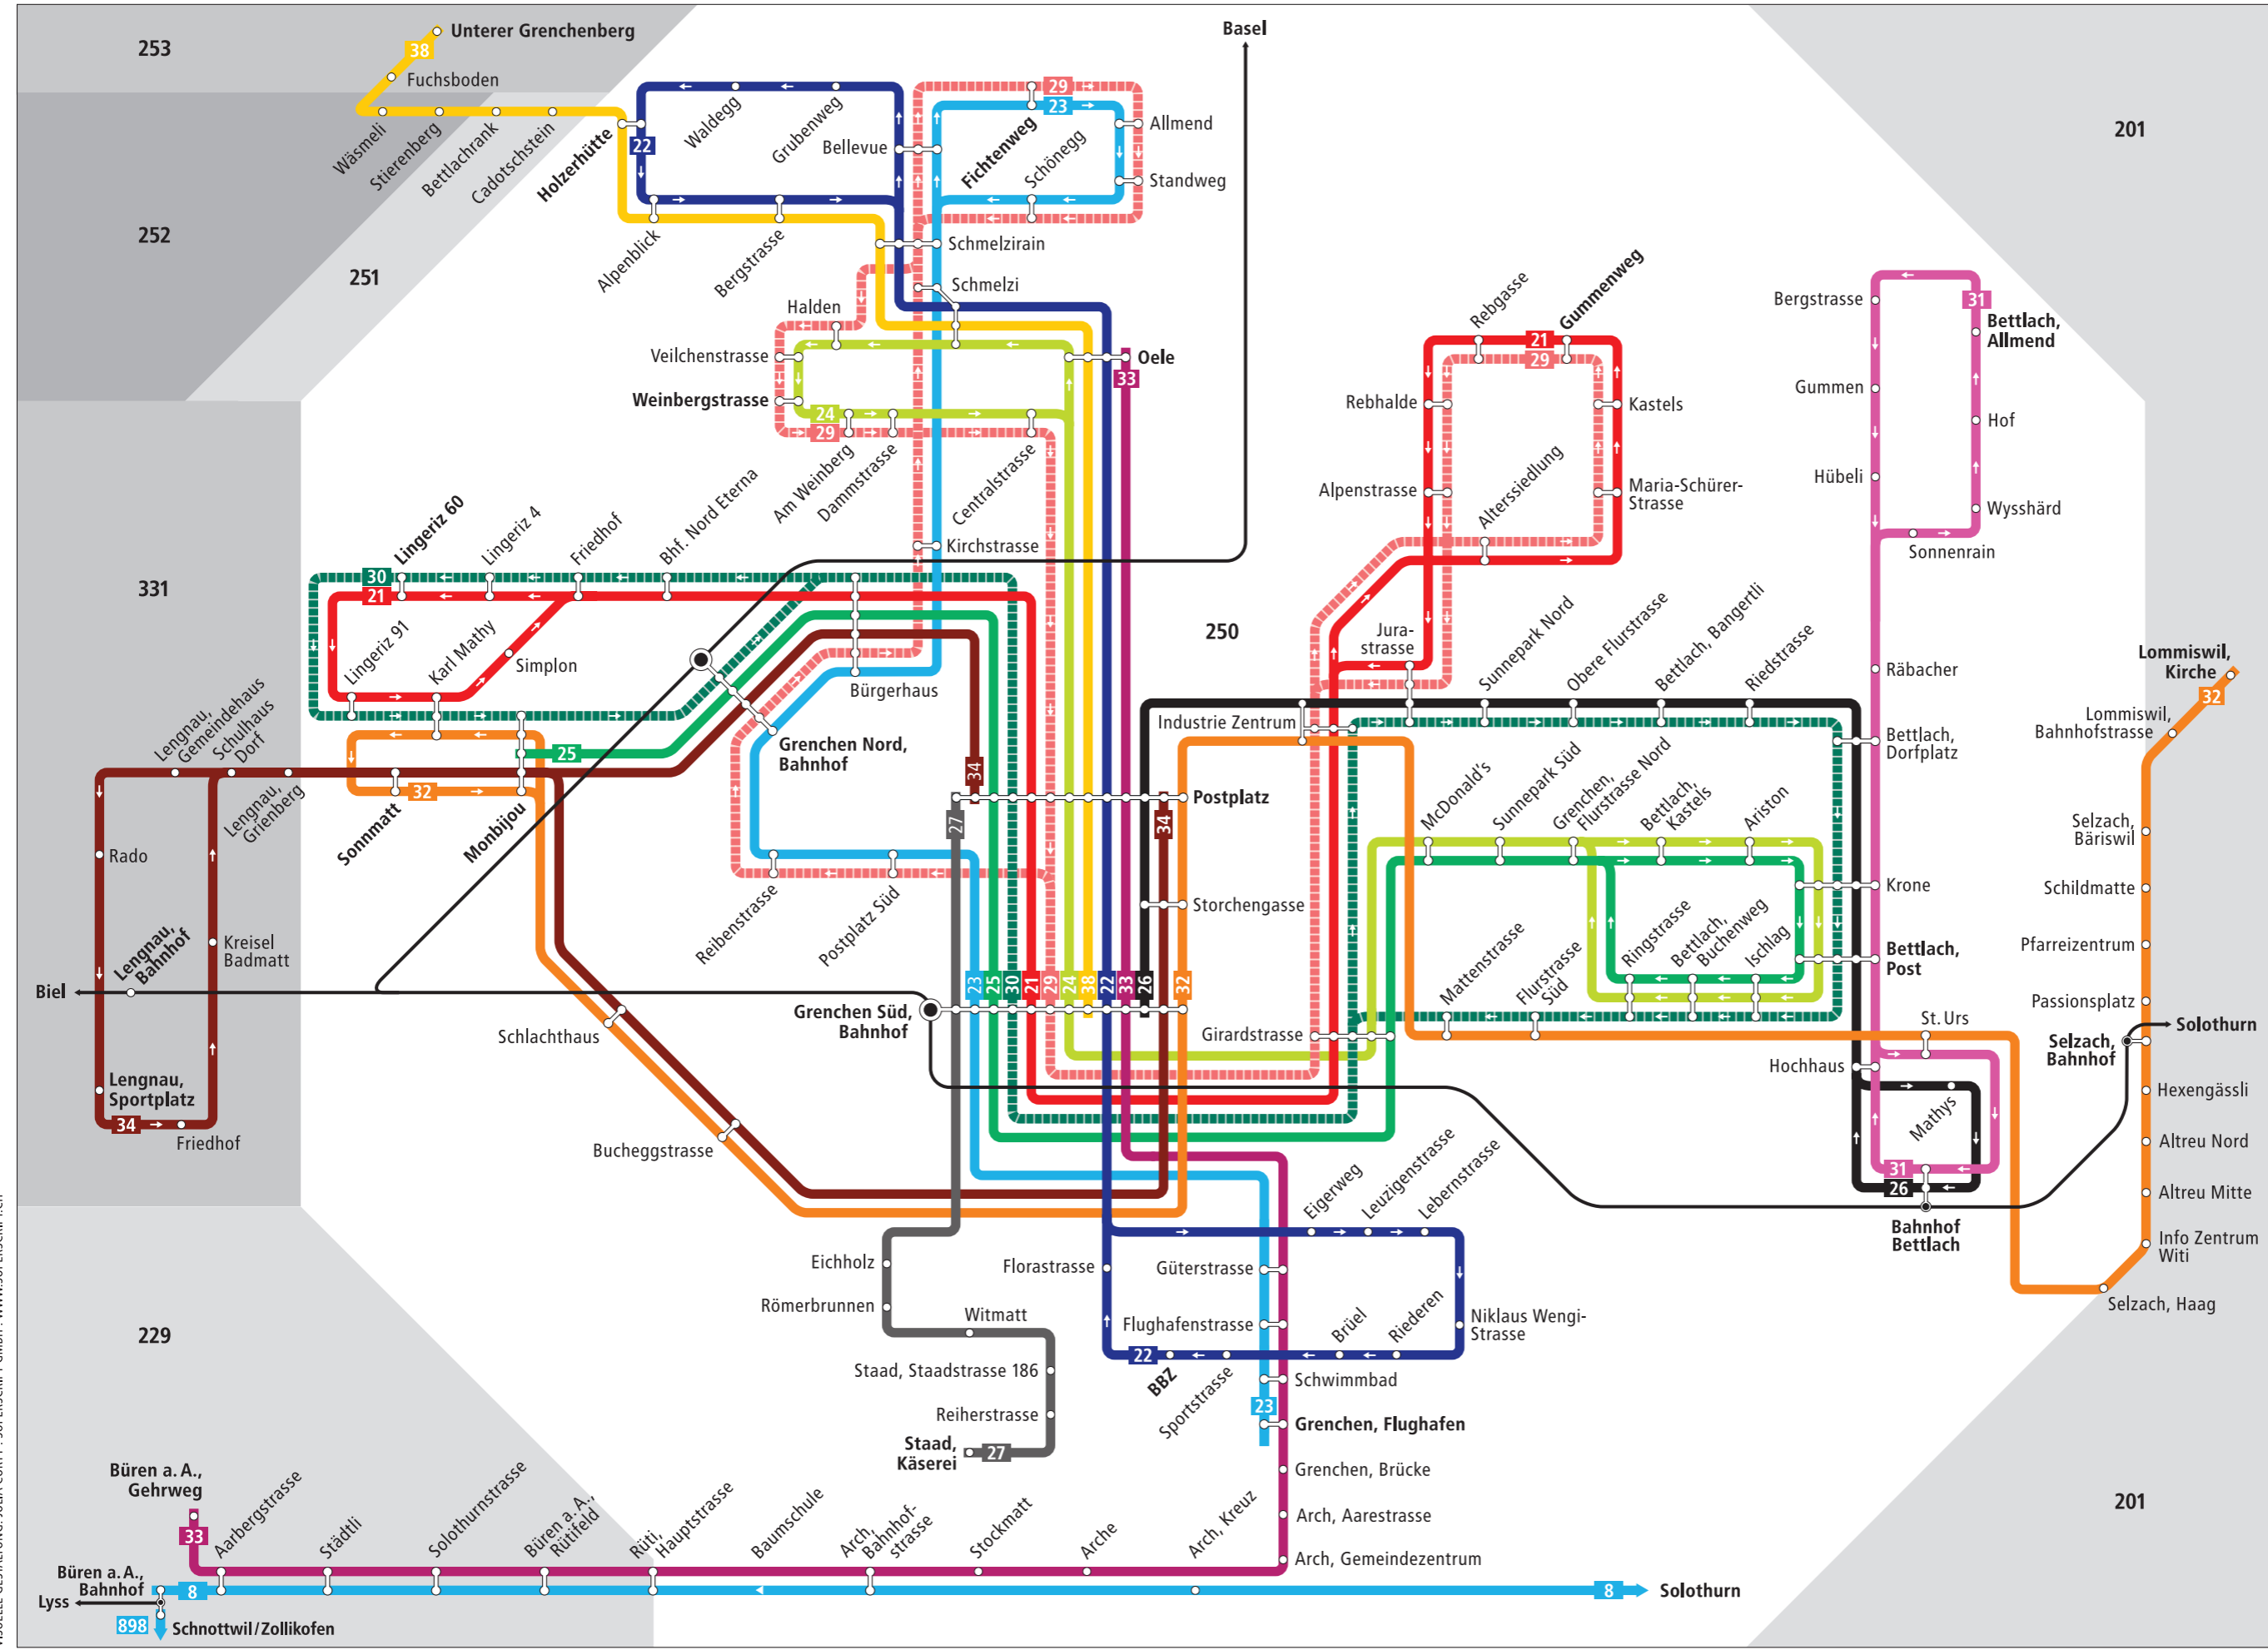

Linienetz Grenchen und Umgebung

Zeichenerklärung

- **250** Tarifzonennummer
- **regelmässig verkehrende Buslinie** (solid line)
- **Bus fährt in angegebener Richtung** (arrow)
- **Abendlinie 29** (dashed line)
- **Abendlinie 30** (dotted line)
- **Bahnstrecke** (black line with cross-ticks)

Zoom Grenchen und Umgebung

Kundeninformationen

BGU Busbetrieb
Grenchen und Umgebung AG
Leberstrasse 43
2540 Grenchen
Telefon 032 644 32 11

Libero Infocenter
3011 Bern
Telefon 031 321 82 22
info@myLibero.ch
www.myLibero.ch