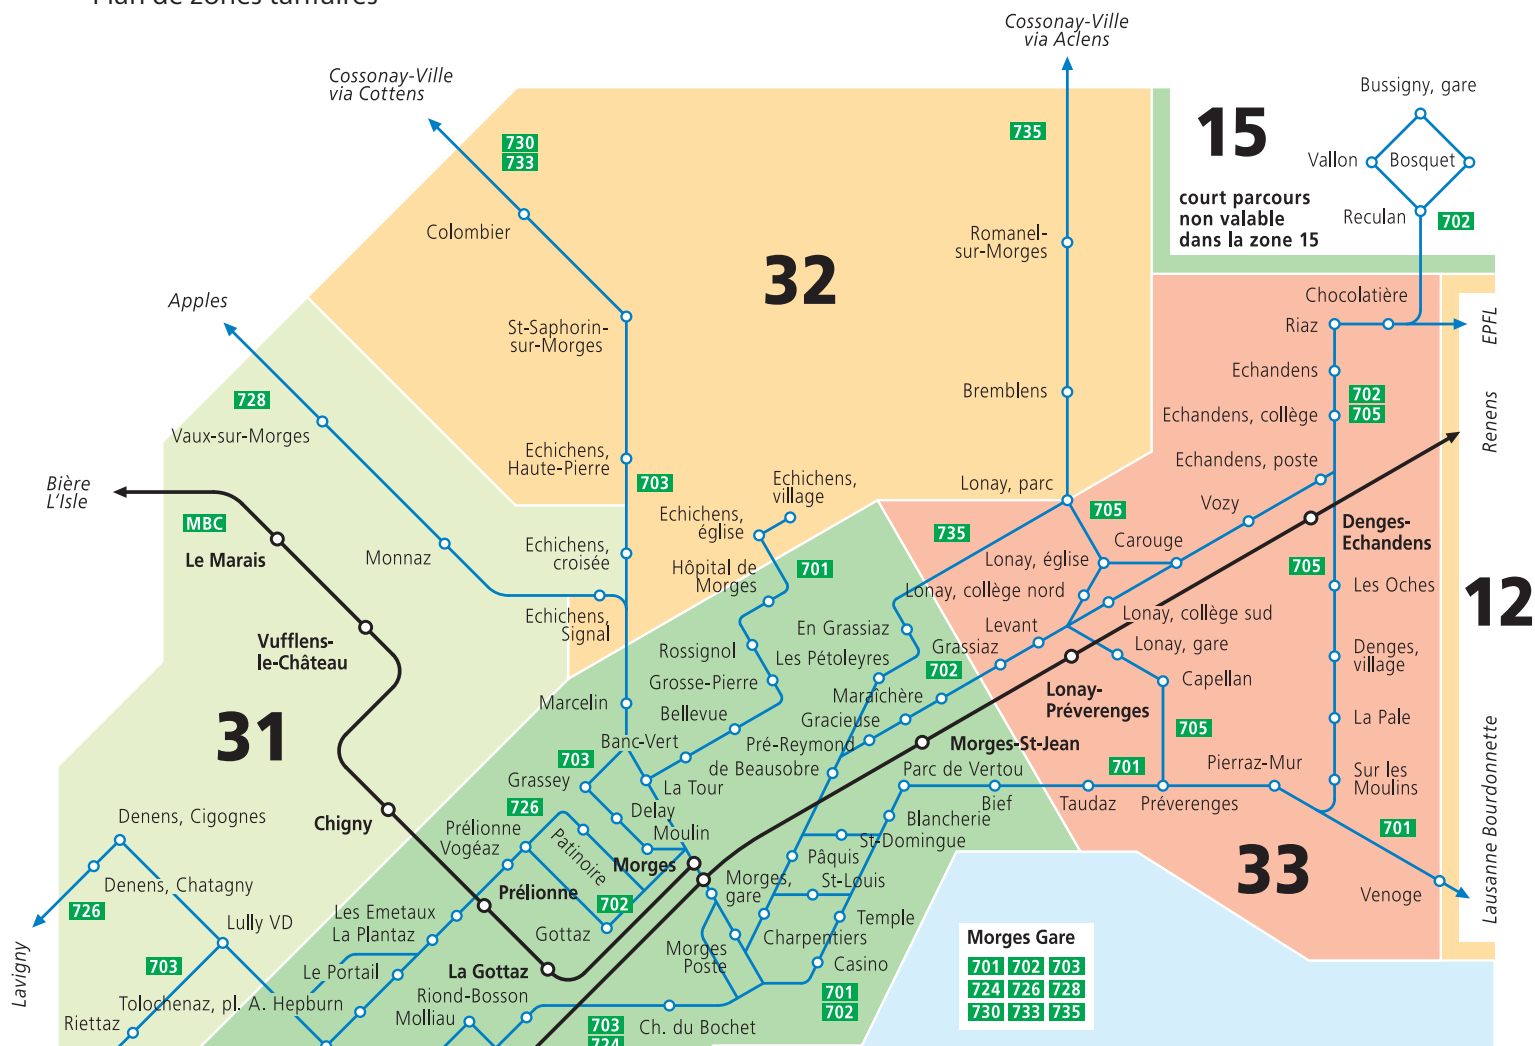

Plan de zones tarifaires

Morges Gare	701	702	703
	724	726	728
	730	733	735

- 701** Lausanne, Bourdonnette – Morges, gare – Echichens, village
- 702** Bussigny, gare sud – Morges, gare – Tolochenaz, Les Noyers
- 703** Echichens, Haute-Pierre – Morges, gare – Lussy-sur-Morges
- 705** Lonay, parc – Préverenges – Denges – Echandens – EPFL

Application du court parcours dans les bus des lignes urbaines  
MBC 701, 702 (sauf zone 15), 703 et 705.

- 724** Morges, Marcelin – Morges, gare – Etoy, En Bellevue
- 726** Morges, gare – Lavigny, café
- 728** Morges, gare – Apples, Hôtel de Commune
- 730** Morges, gare – Cottens – Cossonay-Ville, centre
- 733** Morges, gare – Cossonay-Ville – Le Pont, gare (partiel. hors Mobilis)
- 735** Morges, gare – Aclens – Cossonay-Ville, centre

Chemin de fer

Bus