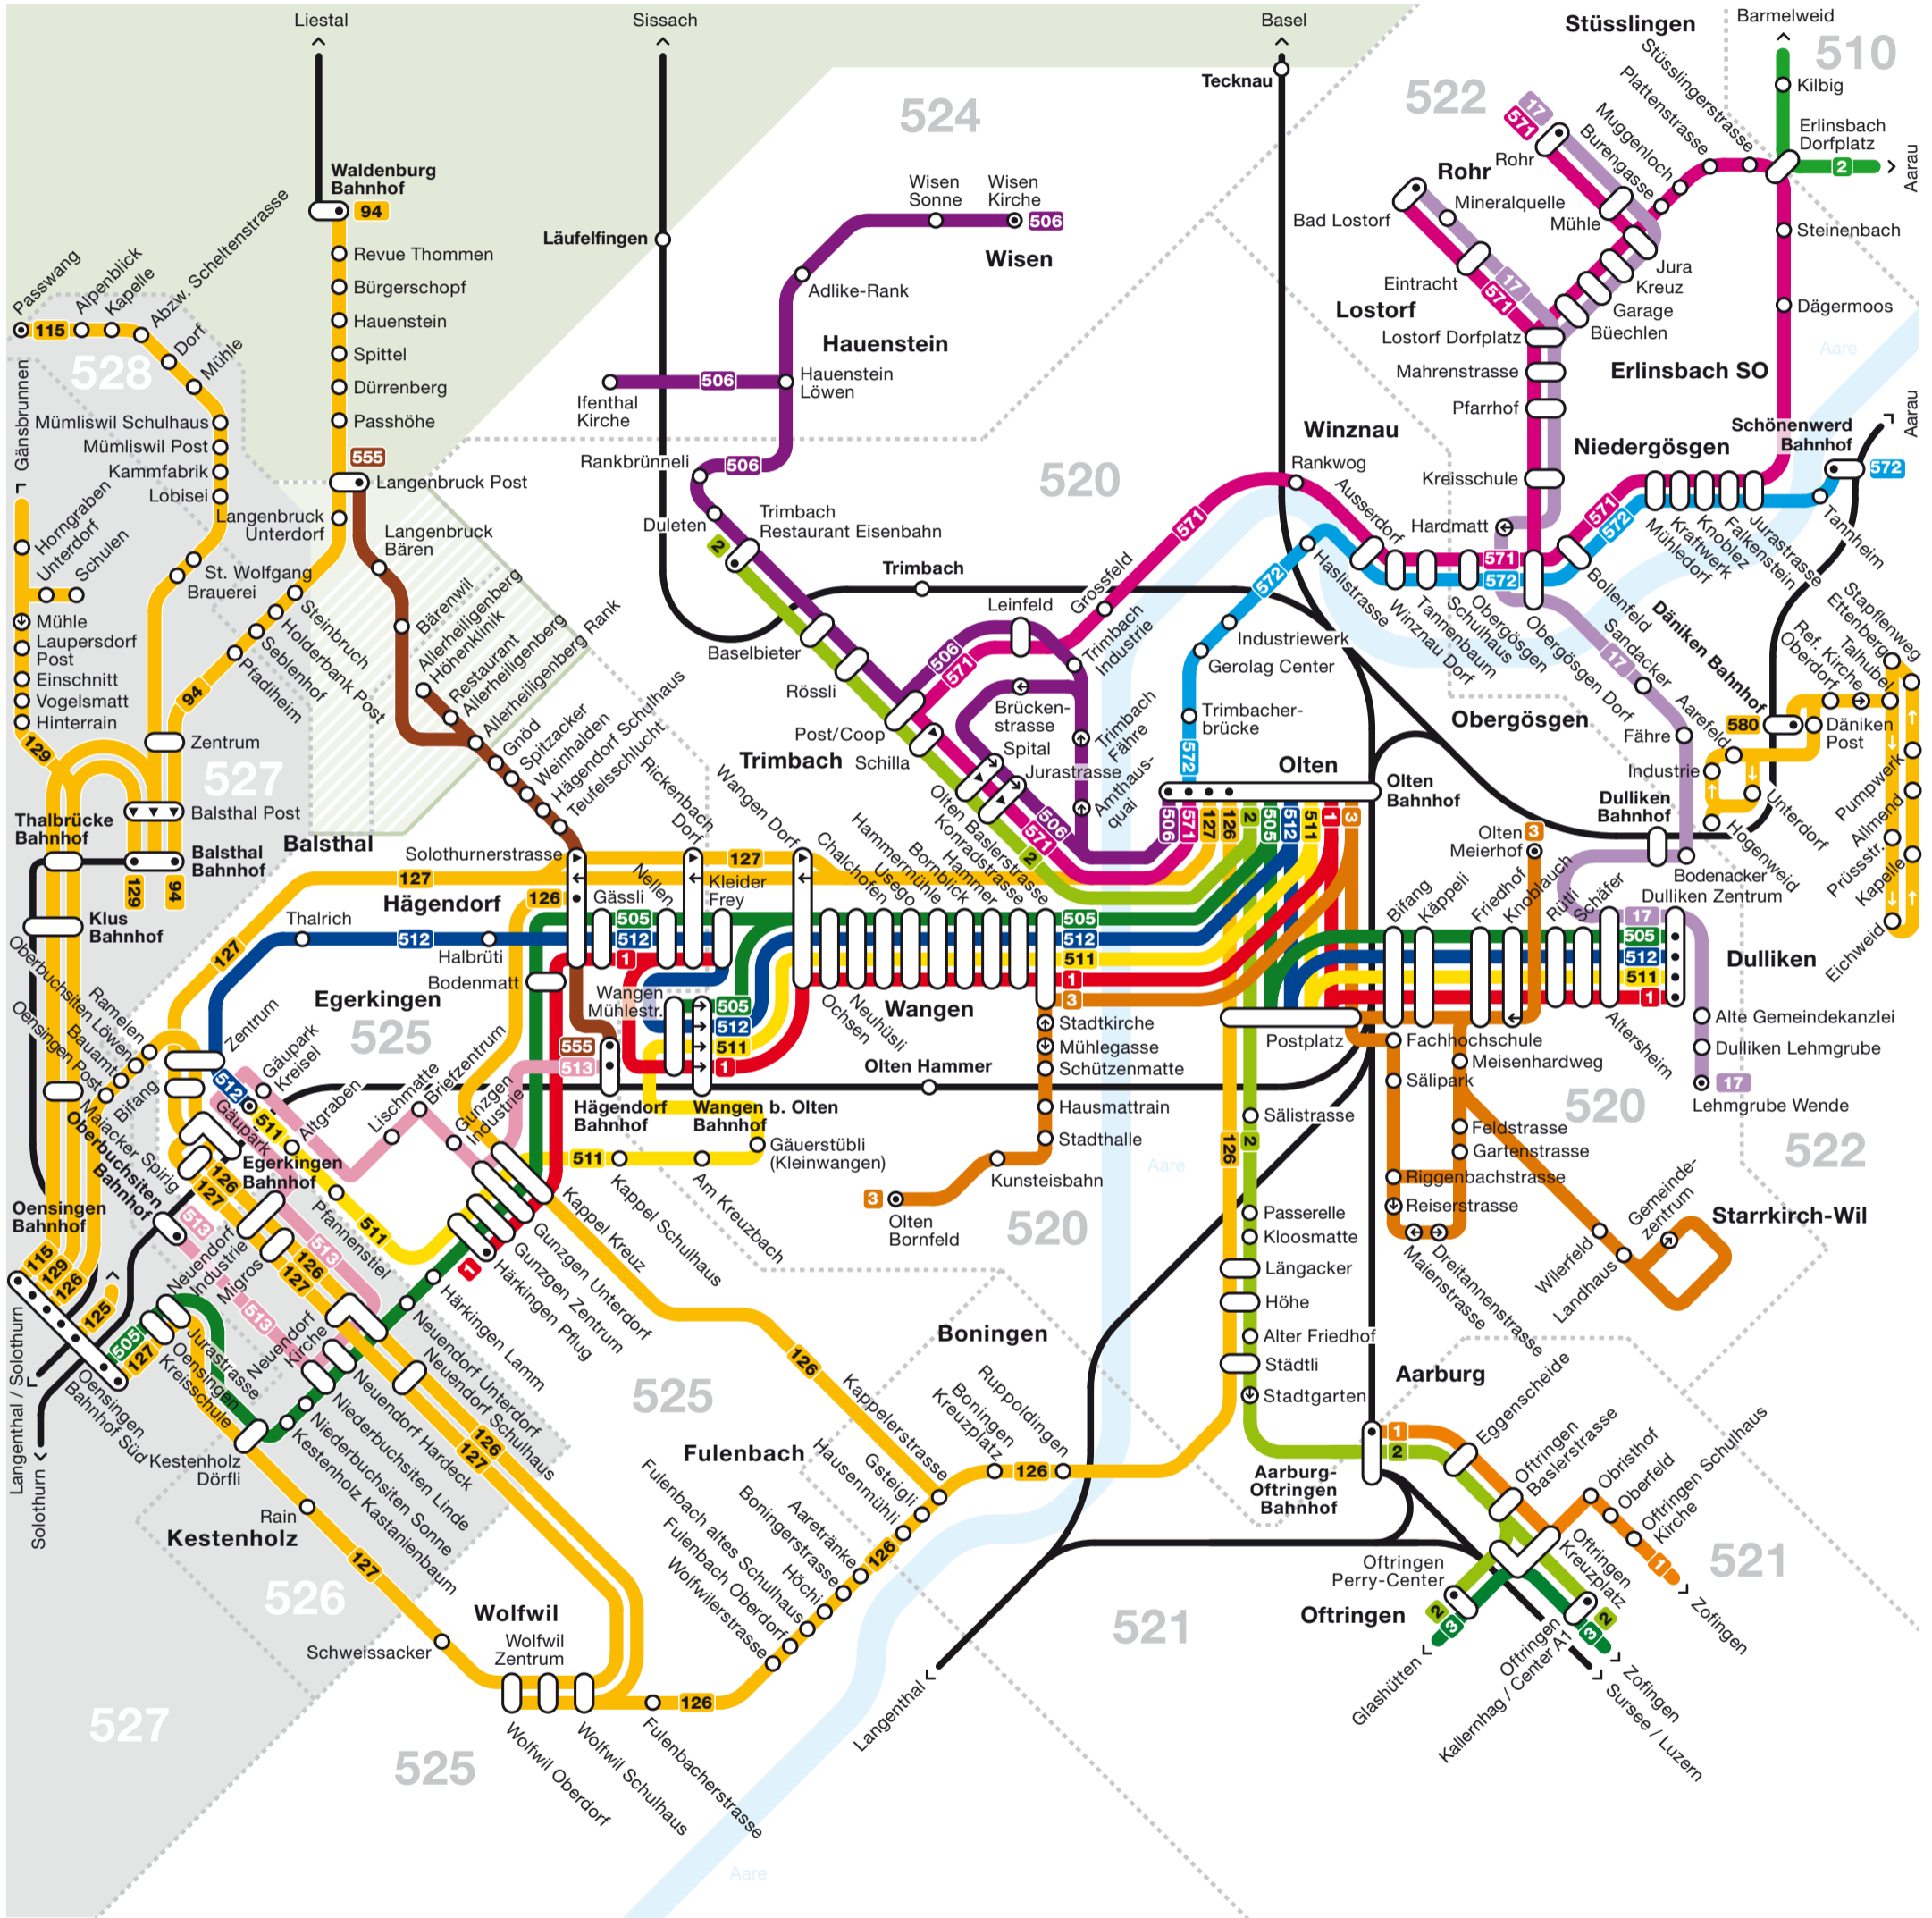

Netzplan Region Olten

Tarifverbund A-Welle	Tarifverbunde A-Welle und Libero	Tarifzonen A-Welle
Tarifverbund Nordwestschweiz (TNW)	Tarifverbunde A-Welle, TNW und Libero	Tarifverbunde A-Welle und TNW
Busse	Bahnen	Haltestelle in beide Richtungen
		Haltestelle in eine Fahrtrichtung
		Endhaltestelle
		In die angezeigte Fahrtrichtung darf nur ausgestiegen werden