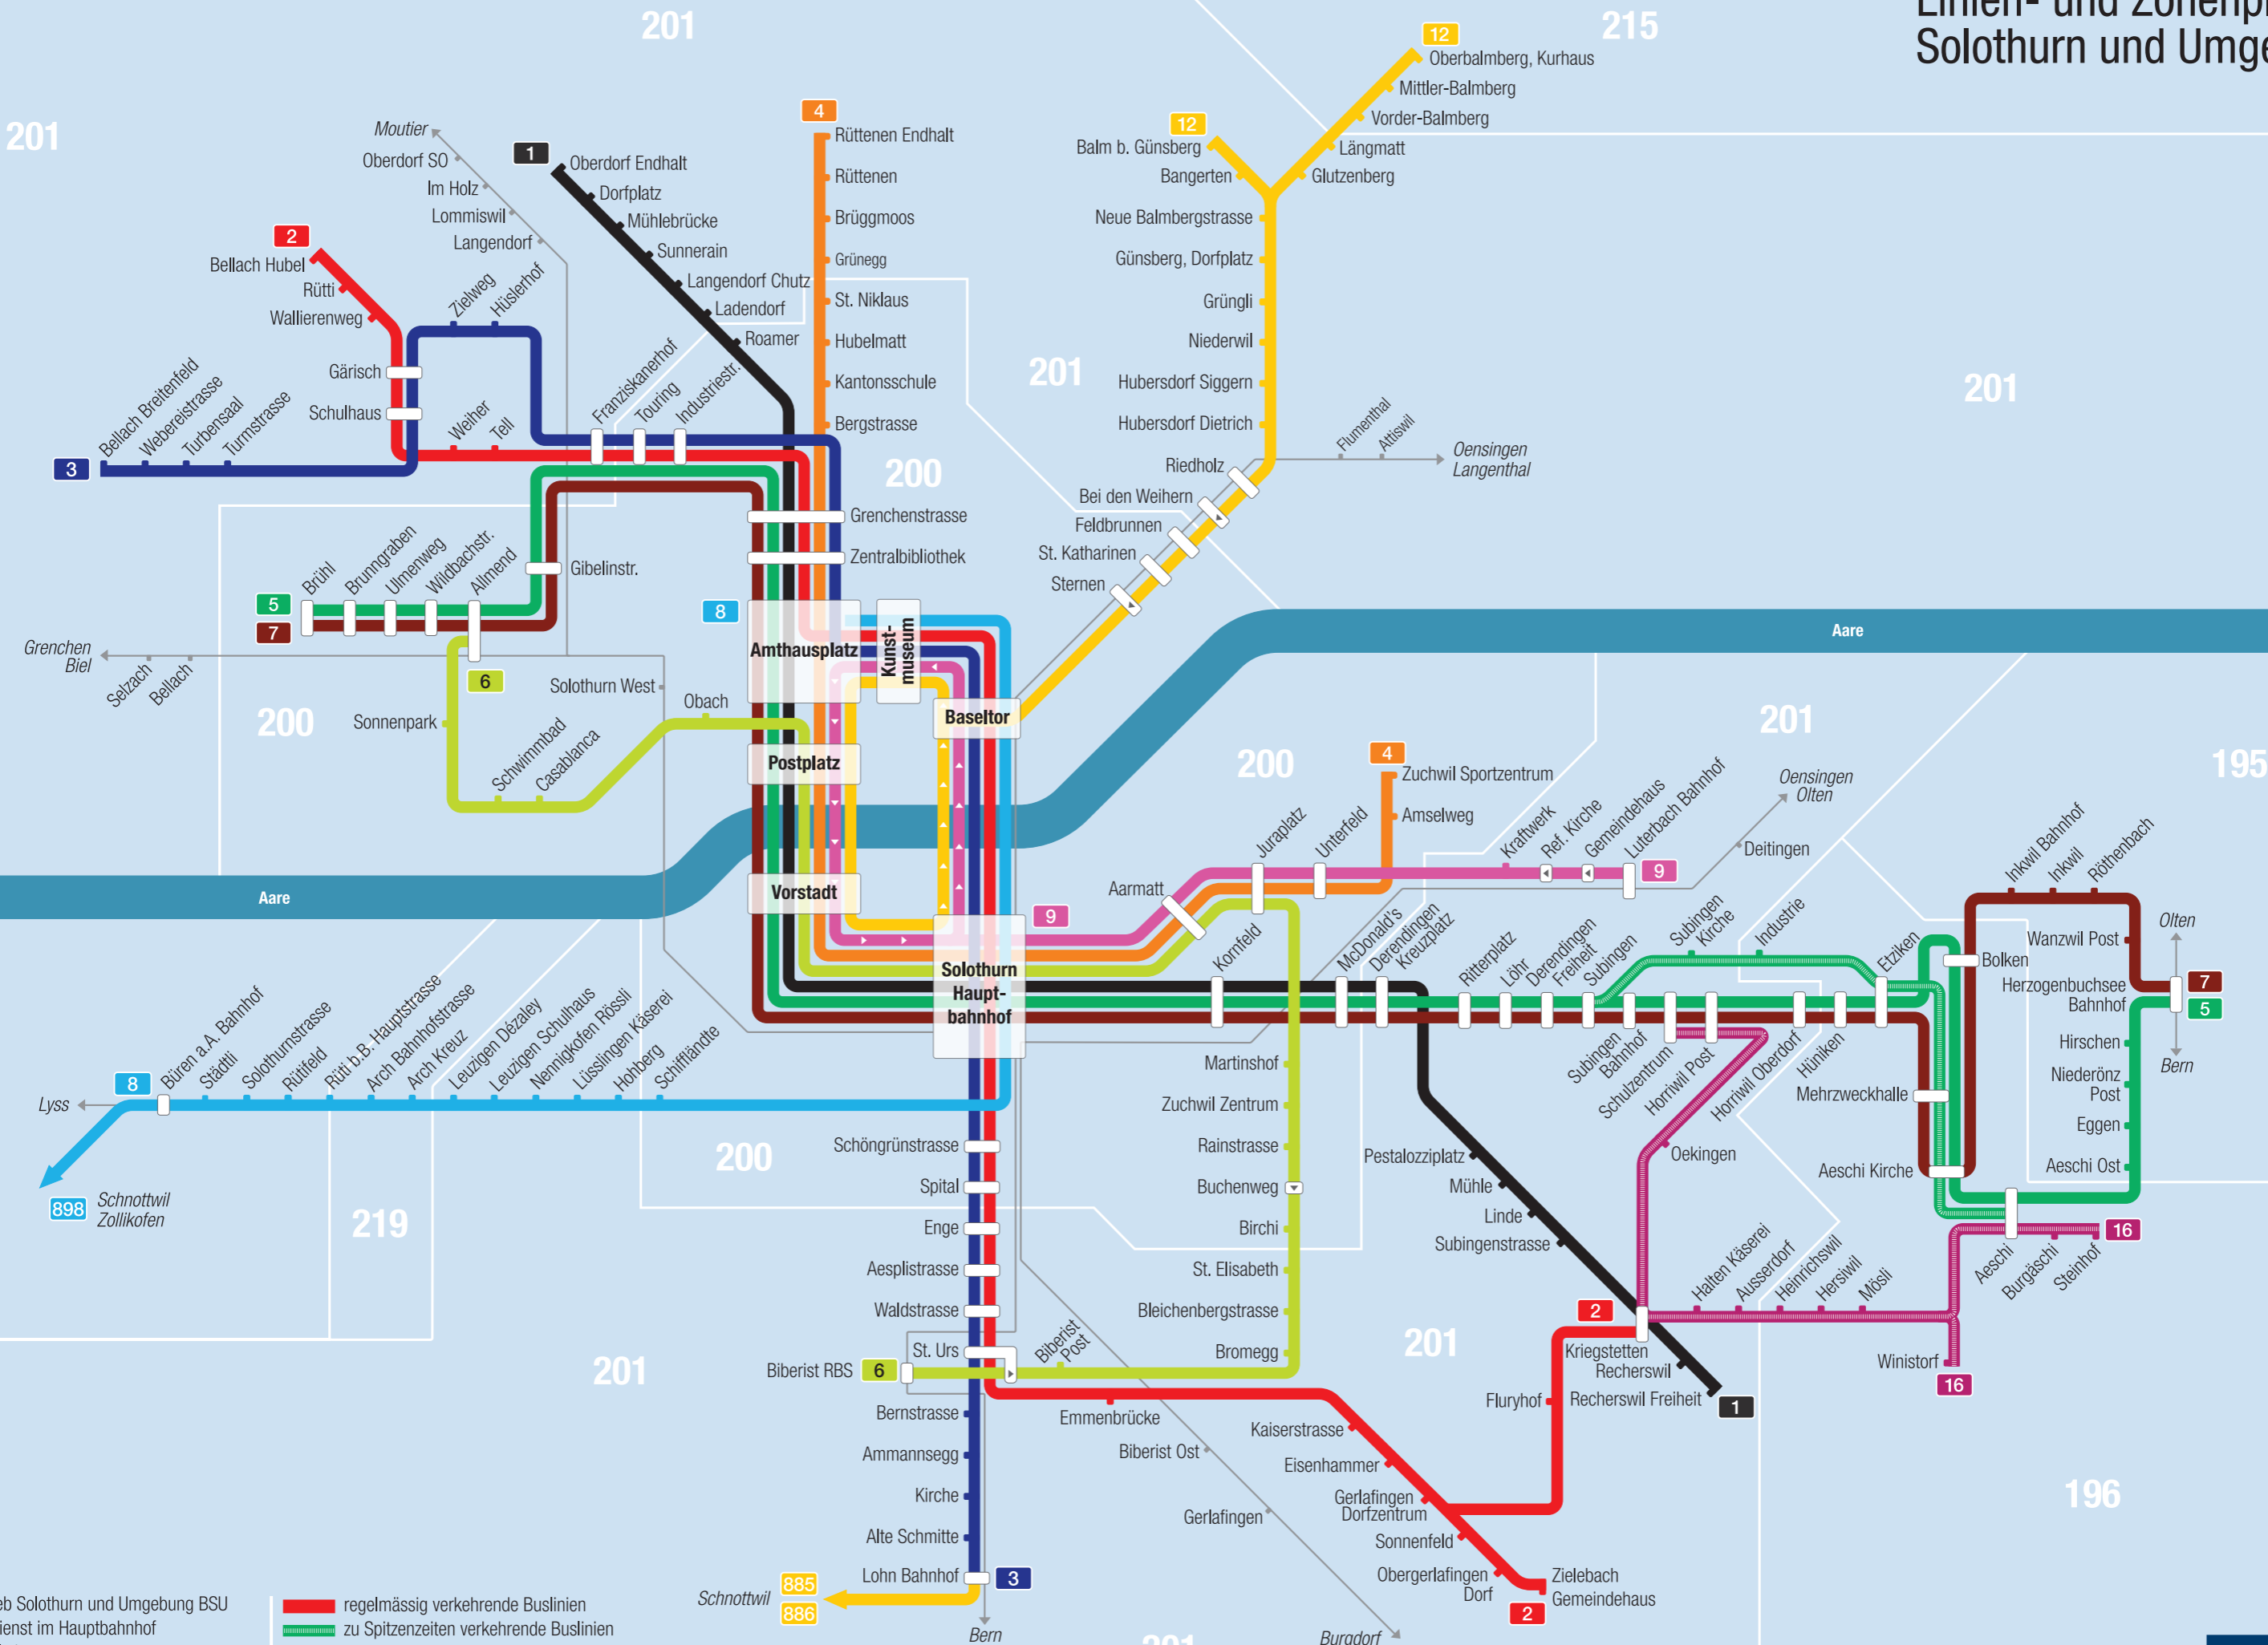

# Linien- und Zonenplan Solothurn und Umgebung

**i** Busbetrieb Solothurn und Umgebung BSU  
 Kundendienst im Hauptbahnhof  
 4501 Solothurn  
 Telefon 032 622 37 22 • Fax 032 623 90 77  
 www.bsu.ch • info@bsu.ch

**—** regelmässig verkehrende Buslinien  
**—** zu Spitzzeiten verkehrende Buslinien  
**—** Bahnstrecken  
**200** Zonennummer Tarifverbund Libero  
**☐** Bus hält nur in angegebener Richtung