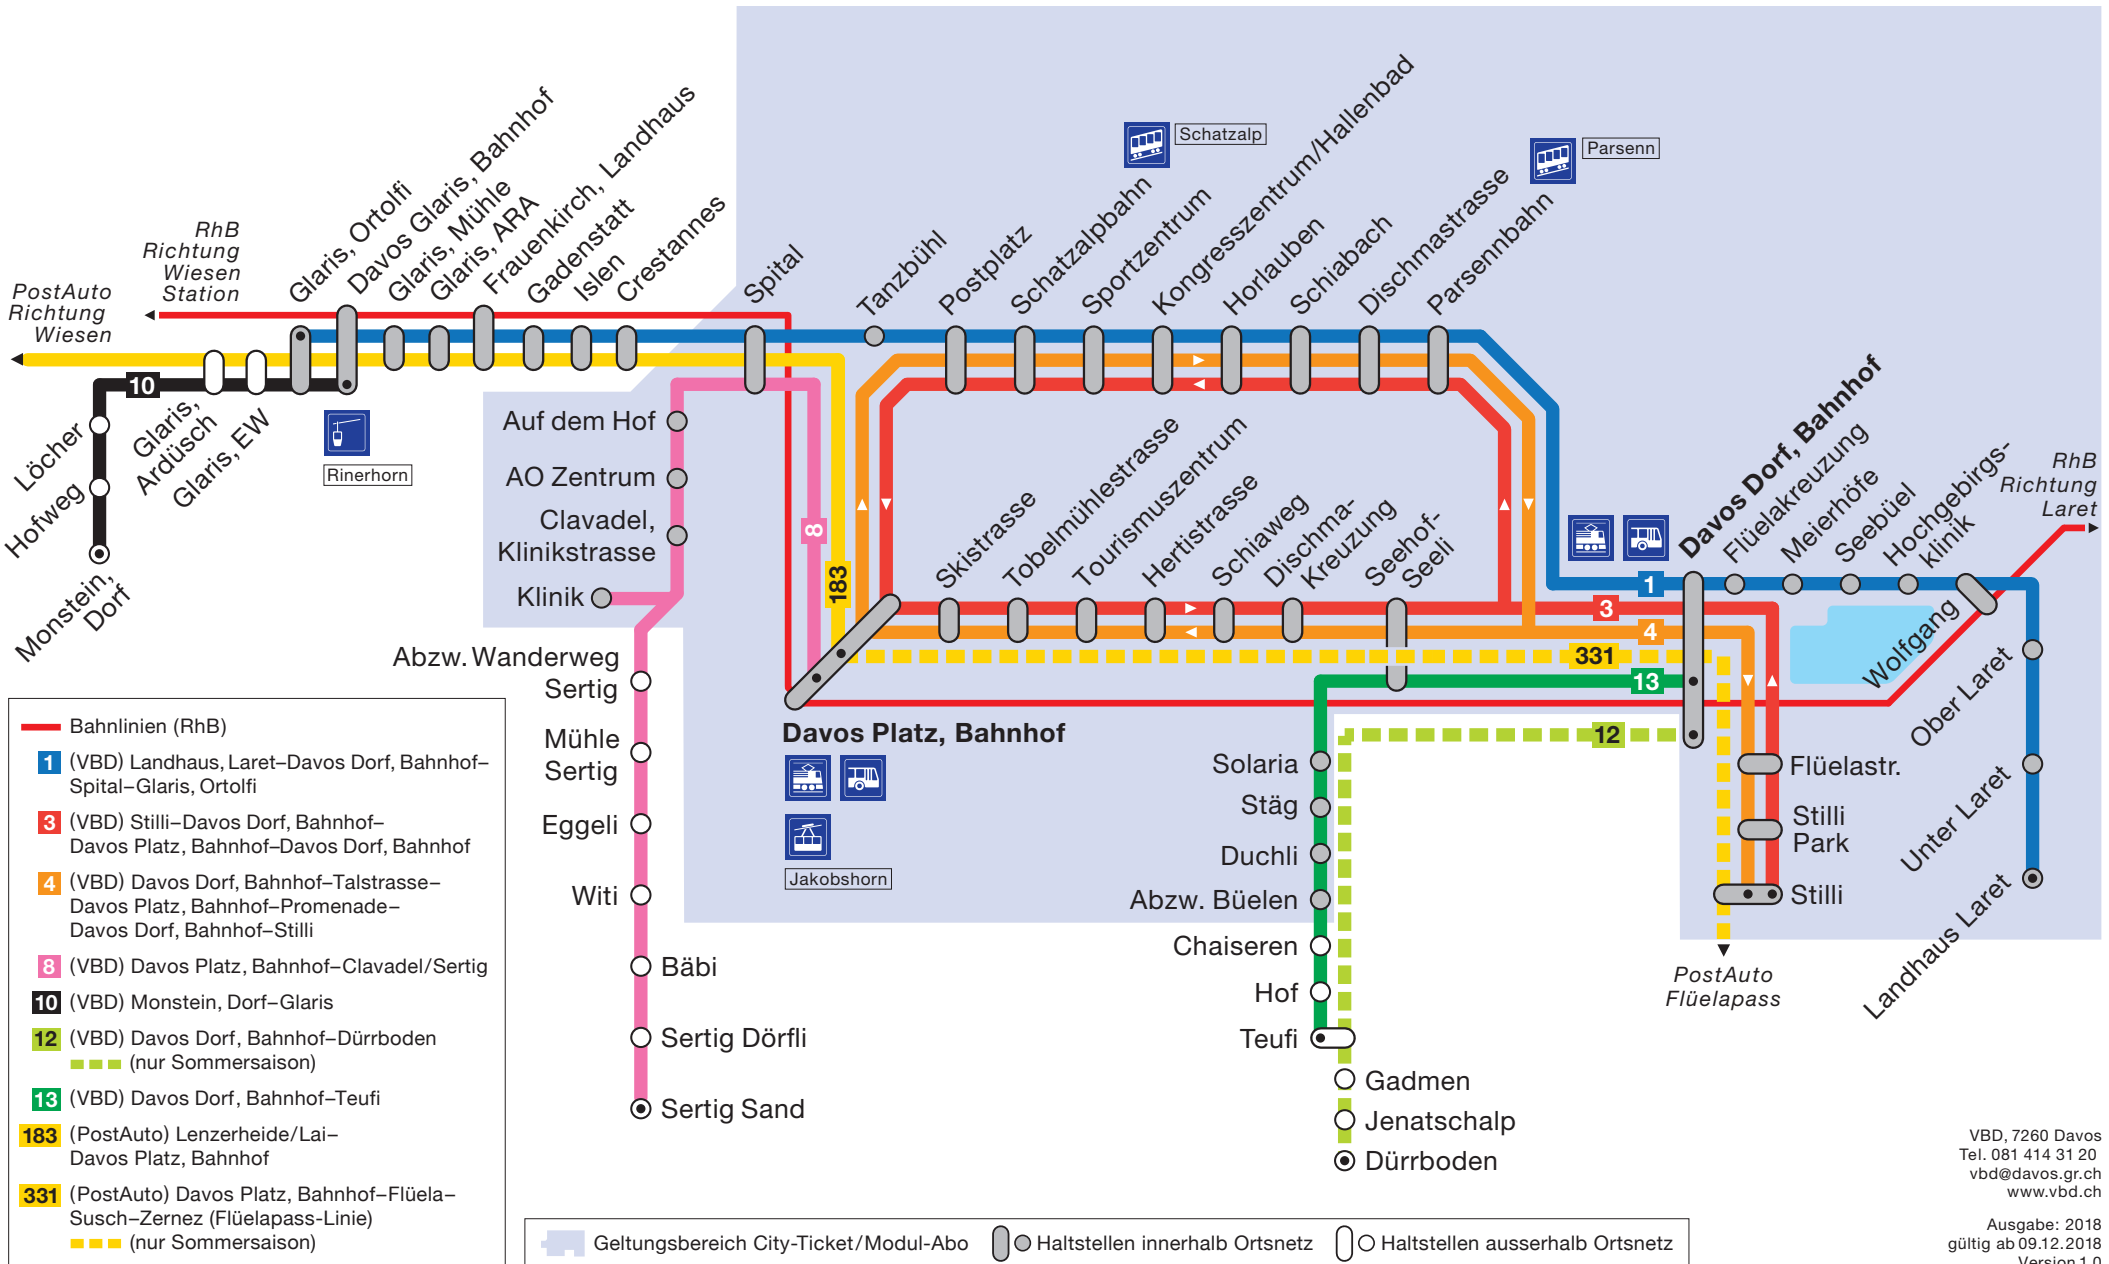

# Tarifzone Davos

## (Geltungsbereich City-Ticket / Modul-Abo)

- Bahnlinien (RhB)
- 1 (VBD) Landhaus, Laret–Davos Dorf, Bahnhof–Spital–Glaris, Ortolfi
- 3 (VBD) Stilli–Davos Dorf, Bahnhof–Davos Platz, Bahnhof–Davos Dorf, Bahnhof
- 4 (VBD) Davos Dorf, Bahnhof–Talstrasse–Davos Platz, Bahnhof–Promenade–Davos Dorf, Bahnhof–Stilli
- 8 (VBD) Davos Platz, Bahnhof–Clavadel/Sertig
- 10 (VBD) Monstein, Dorf–Glaris
- 12 (VBD) Davos Dorf, Bahnhof–Dürnboden (nur Sommersaison)
- 13 (VBD) Davos Dorf, Bahnhof–Teufi
- 183 (PostAuto) Lenzerheide/Lai–Davos Platz, Bahnhof
- 331 (PostAuto) Davos Platz, Bahnhof–Flüela–Susch–Zerne (Flüelapass-Linie) (nur Sommersaison)

  Geltungsbereich City-Ticket/Modul-Abo  
  Haltstellen innerhalb Ortsnetz  
  Haltstellen ausserhalb Ortsnetz

VBD, 7260 Davos  
 Tel. 081 414 31 20  
 vbd@davos.gr.ch  
 www.vbd.ch

Ausgabe: 2018  
 gültig ab 09.12.2018  
 Version 1.0