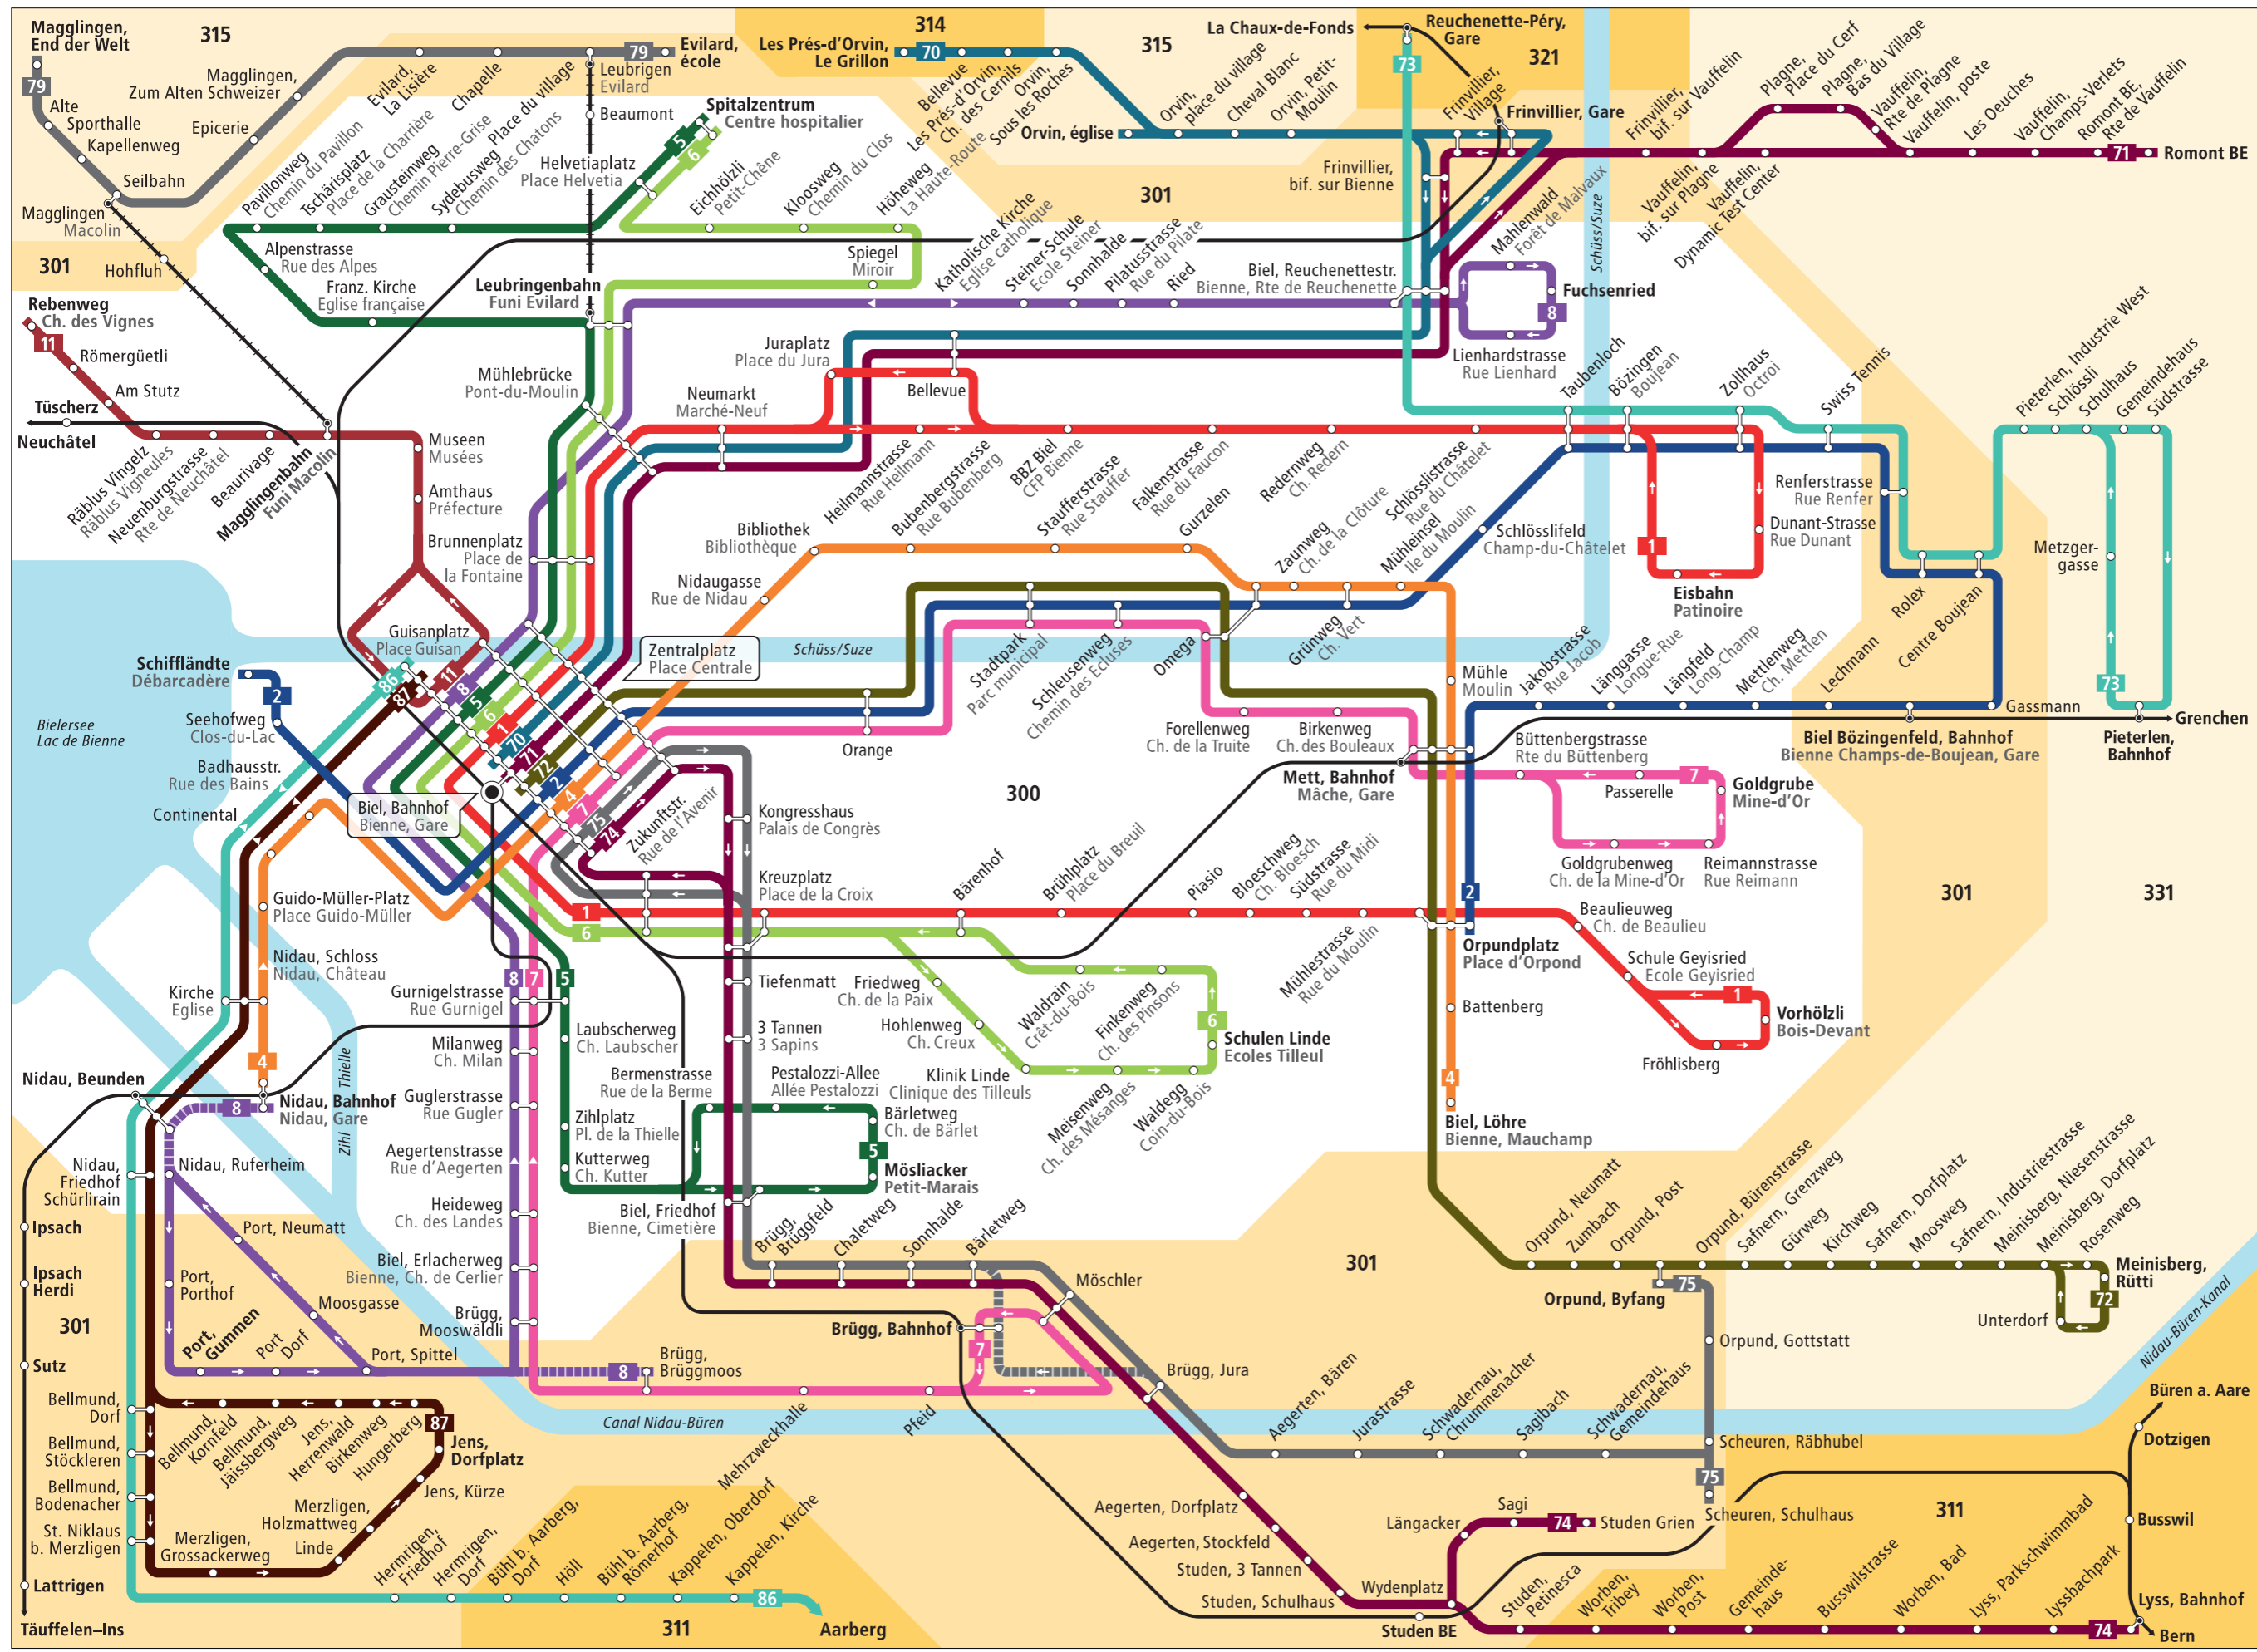

# Linienetz Biel und Umgebung Plan du réseau Bienne et environs

### Zeichenerklärung / Légende

- 300** Tarifzone Zone tarifaire
- Bus fährt in angegebener Richtung / Bus circule dans la direction indiquée
- Bus hält nur in angegebener Richtung / Bus s'arrête seulement dans la direction indiquée
- Zeitweise verkehrende Buslinie / Ligne de bus avec horaire temporaire
- Seilbahn / Funiculaire
- Bahnstrecke / Chemin de fer

### Zoom Biel/Bienne

The inset map shows the location of Biel/Bienne within the canton of Bern, Switzerland, near the border with the canton of Solothurn.