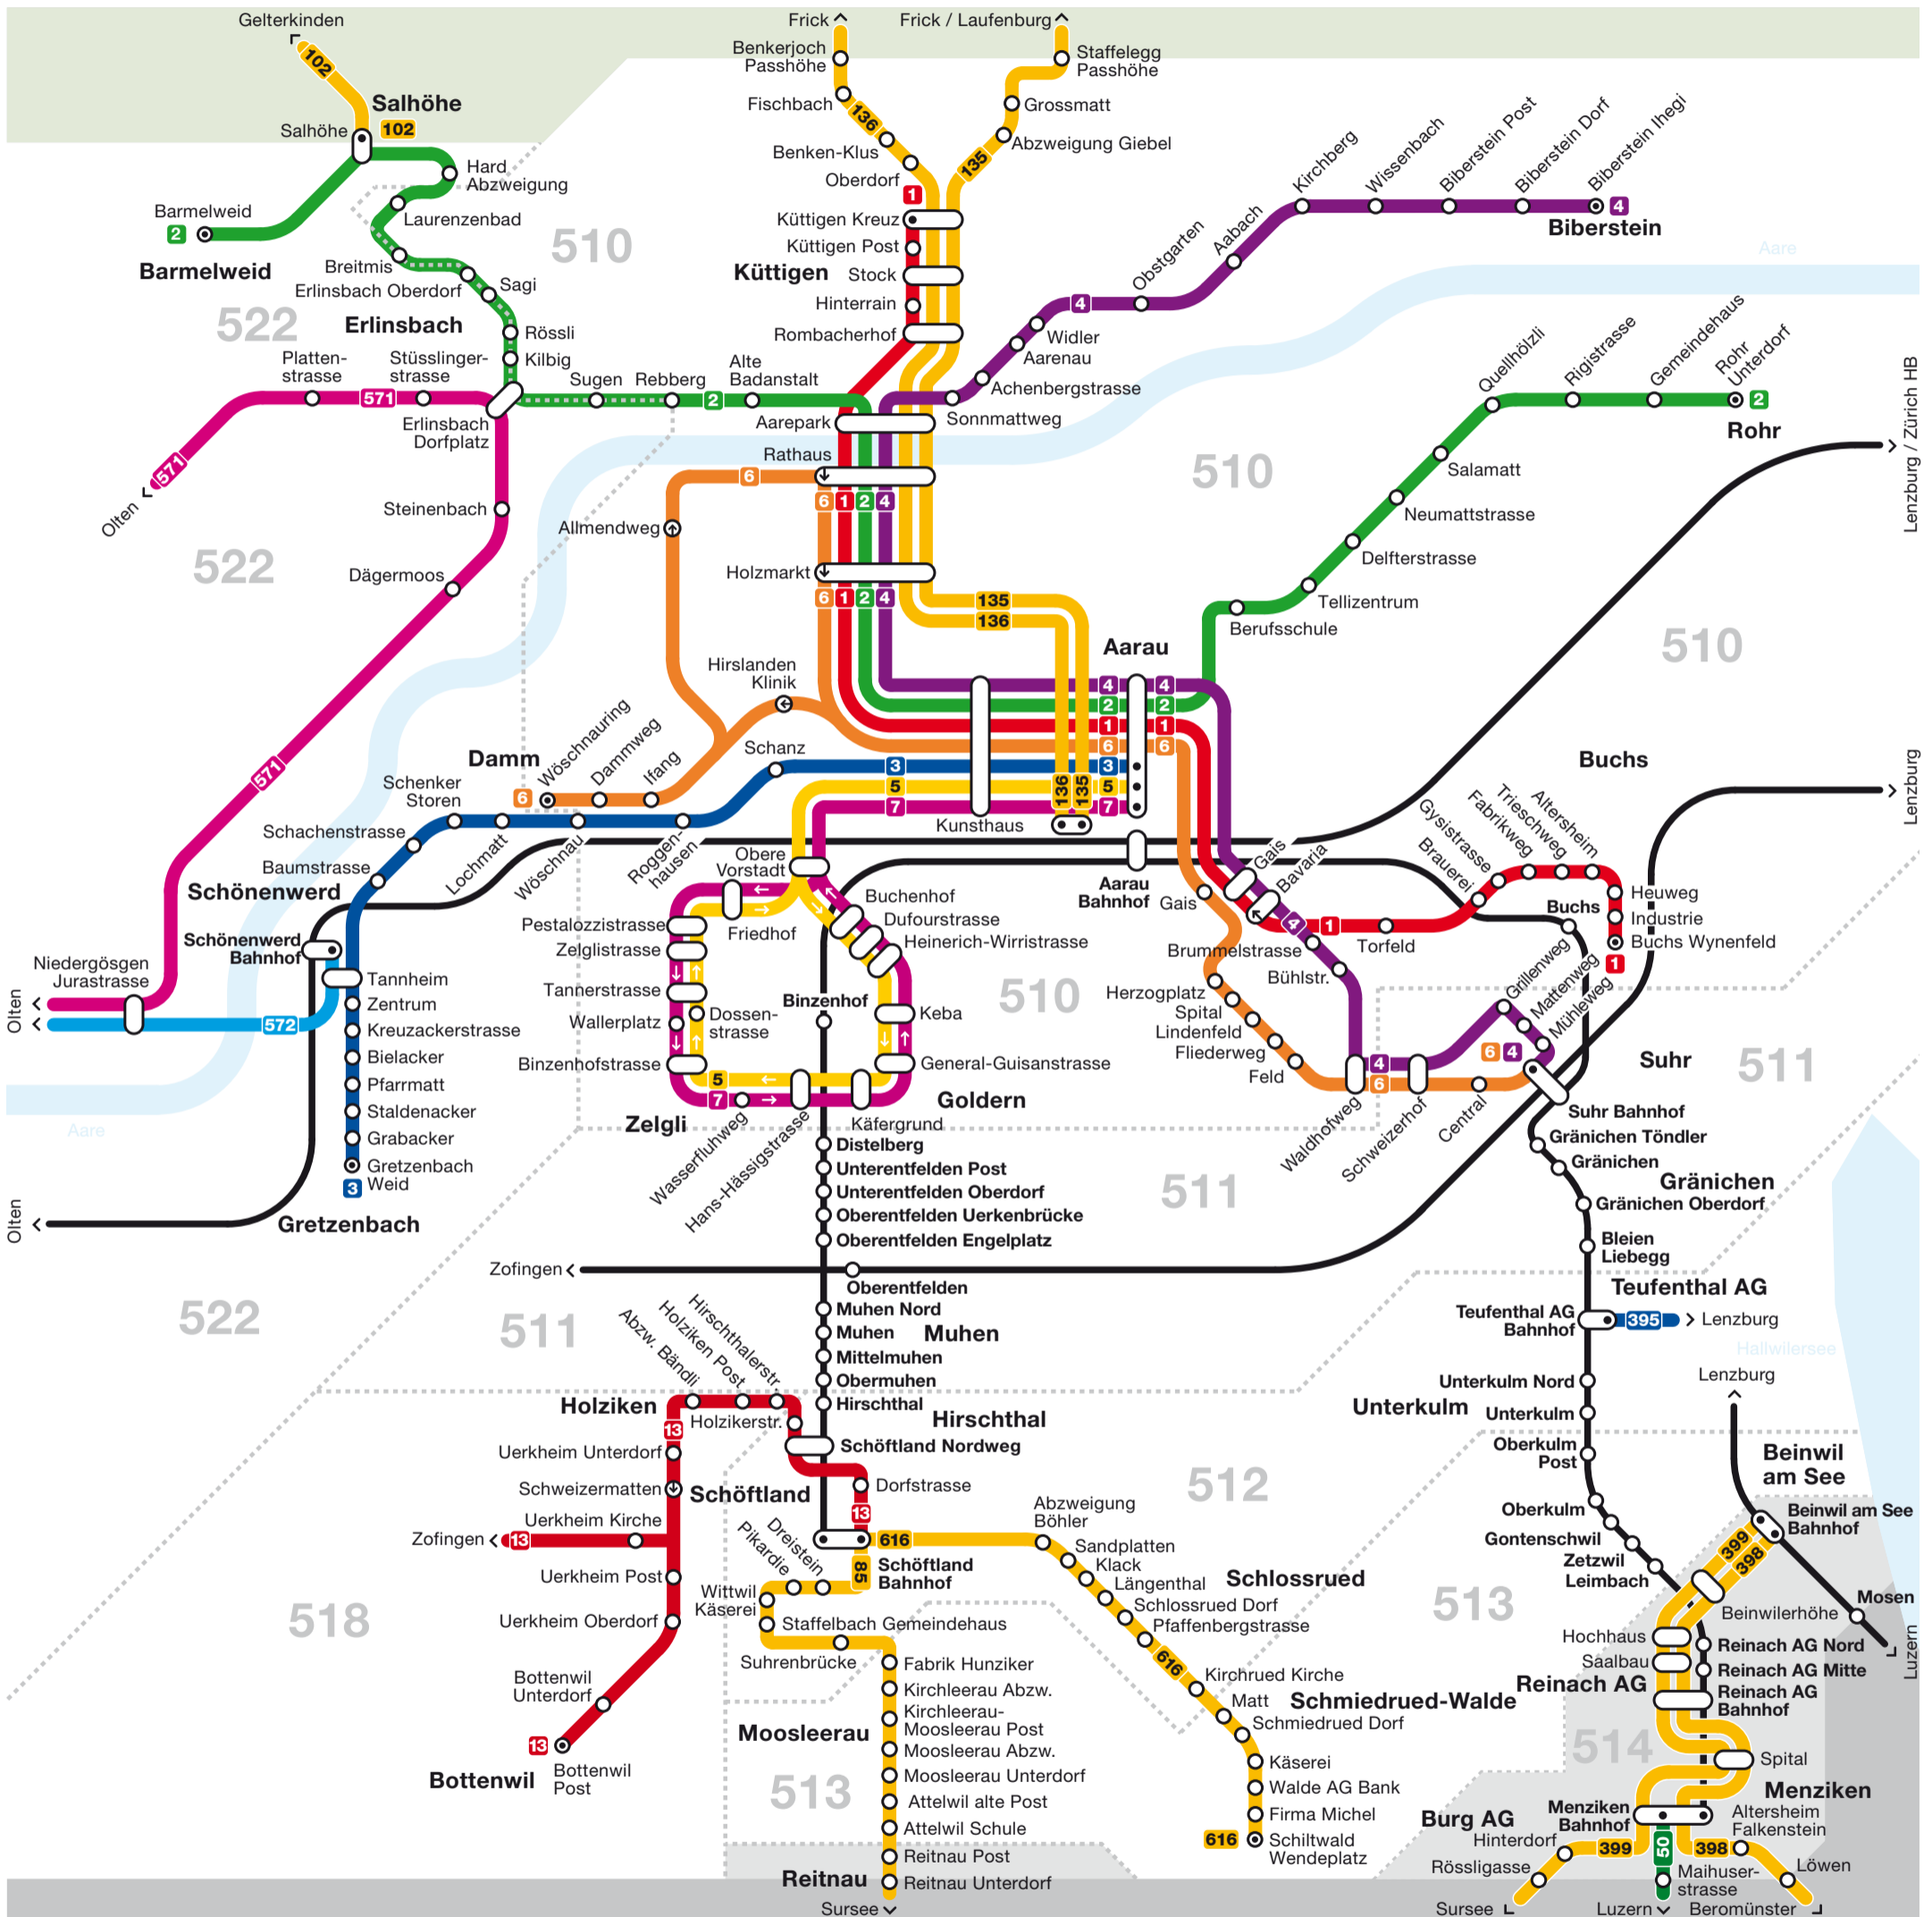

Netzplan Region Aarau

Tarifverbund A-Welle	Tarifverbunde A-Welle und Passepartout	Tarifverbund Passepartout	Tarifverbund Nordwestschweiz (TNW)	Tarifzonen A-Welle
----------------------	--	---------------------------	------------------------------------	--------------------

Busse	Bahnen	Haltestelle in beide Richtungen	Haltestelle in eine Fahrtrichtung	Endhaltestelle
-------	--------	---------------------------------	-----------------------------------	----------------