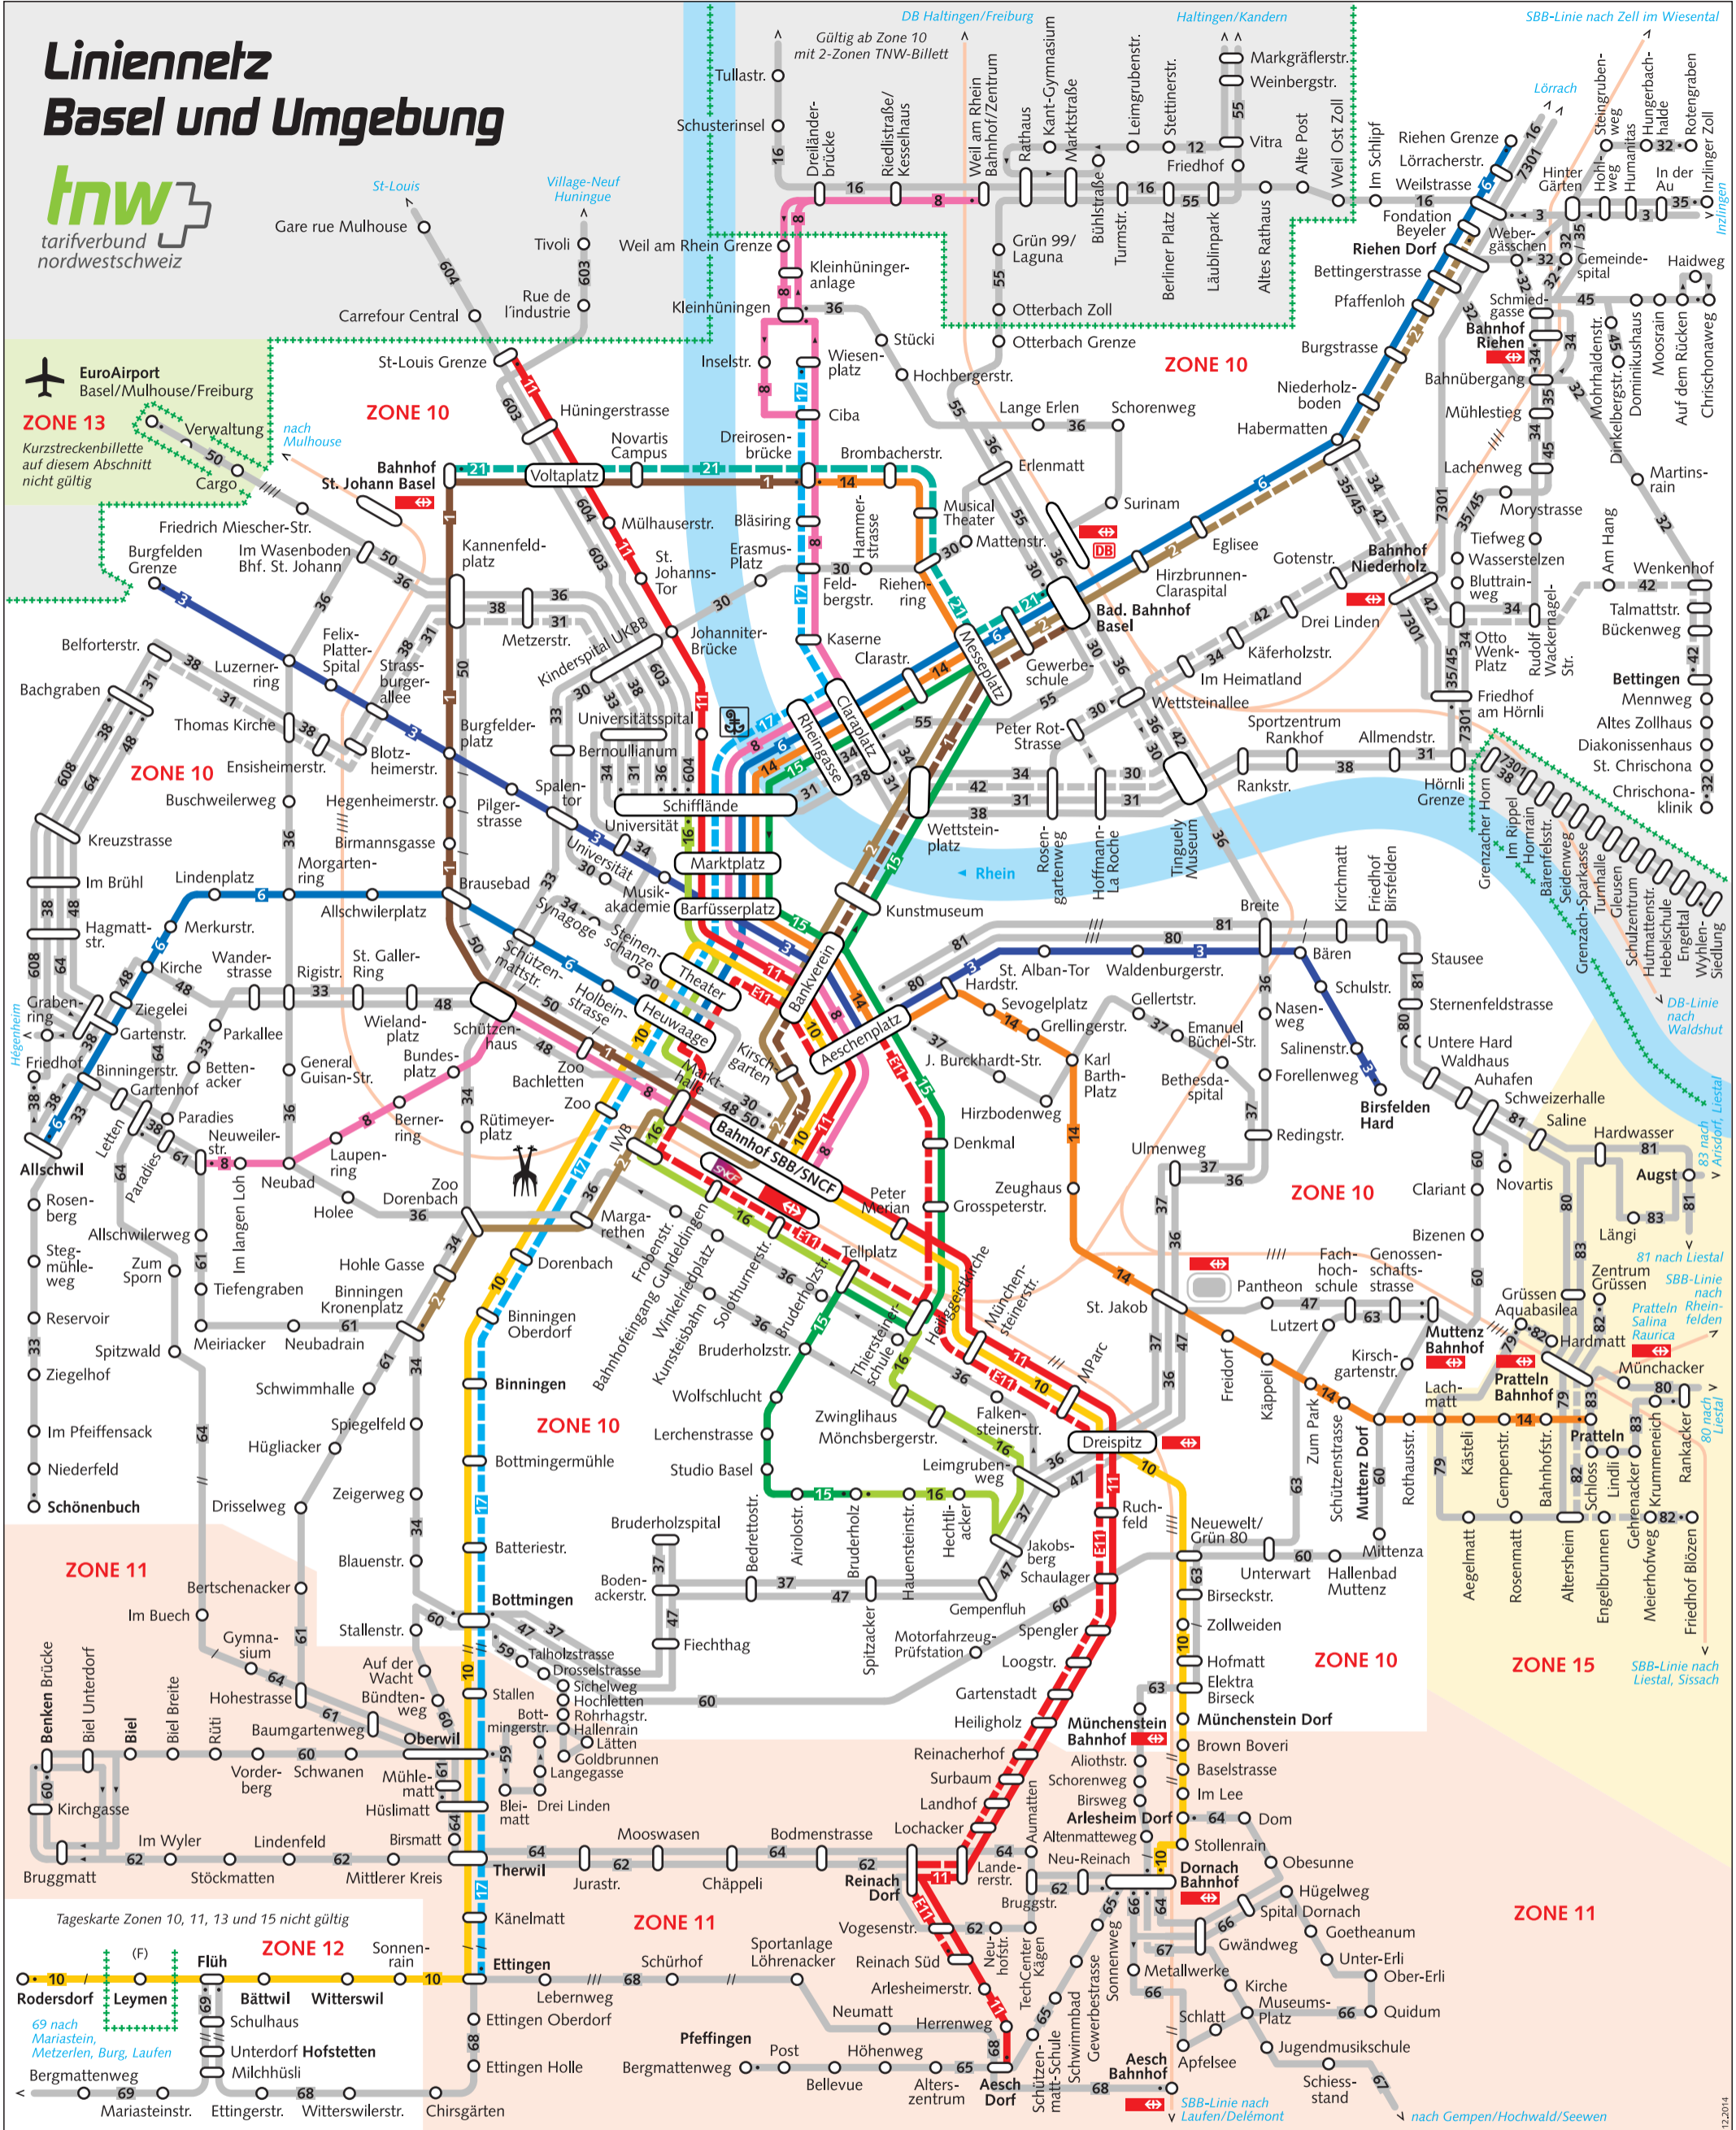

# Liniennetz Basel und Umgebung

**EuroAirport**  
Basel/Mulhouse/Freiburg

**ZONE 13**  
Kurzstreckentickete auf diesem Abschnitt nicht gültig

## Zeichenerklärung

- Tramlinie
- Buslinie
- Bahnlinie
- Einsatzlinie
- Einseitige Fahrtrichtung
- Endhaltestelle
- Haltestelle nur in einer Fahrtrichtung bedient
- Taxipunkt: Ein Taxipunkt entspricht einer Haltestelle für Kurzstreckentarif
- Bahnhof SBB
- Bahnhof DB
- Bahnhof SNCF
- Landesgrenze

## Tramendstationen

- 1 Dreirosenbrücke
- 2 Binningen
- 3 Burgfelden Grenze
- 4 Allschwil
- 5 Neuweilerstrasse
- 6 Rodersdorf
- 7 St-Louis Grenze
- 8 Dreirosenbrücke
- 9 Bahnhof SBB
- 10 Eglisee
- 11 Birsfelden Hard
- 12 Riehen Grenze
- 13 Weil am Rhein
- 14 Dornach
- 15 Aesch Dorf
- 16 Pratteln

## Einsatzlinien

- 1 Bahnhof SBB
- 2 Eglisee
- 3 Schifflande/Wiesenplatz
- 4 Reinach Süd
- 5 Bahnhof St. Johann
- 6 Badischer Bahnhof
- 7 Riehen Dorf
- 8 Ettingen
- 9 Theater
- 10 Badischer Bahnhof

Tageskarte Zonen 10, 11, 13 und 15 nicht gültig