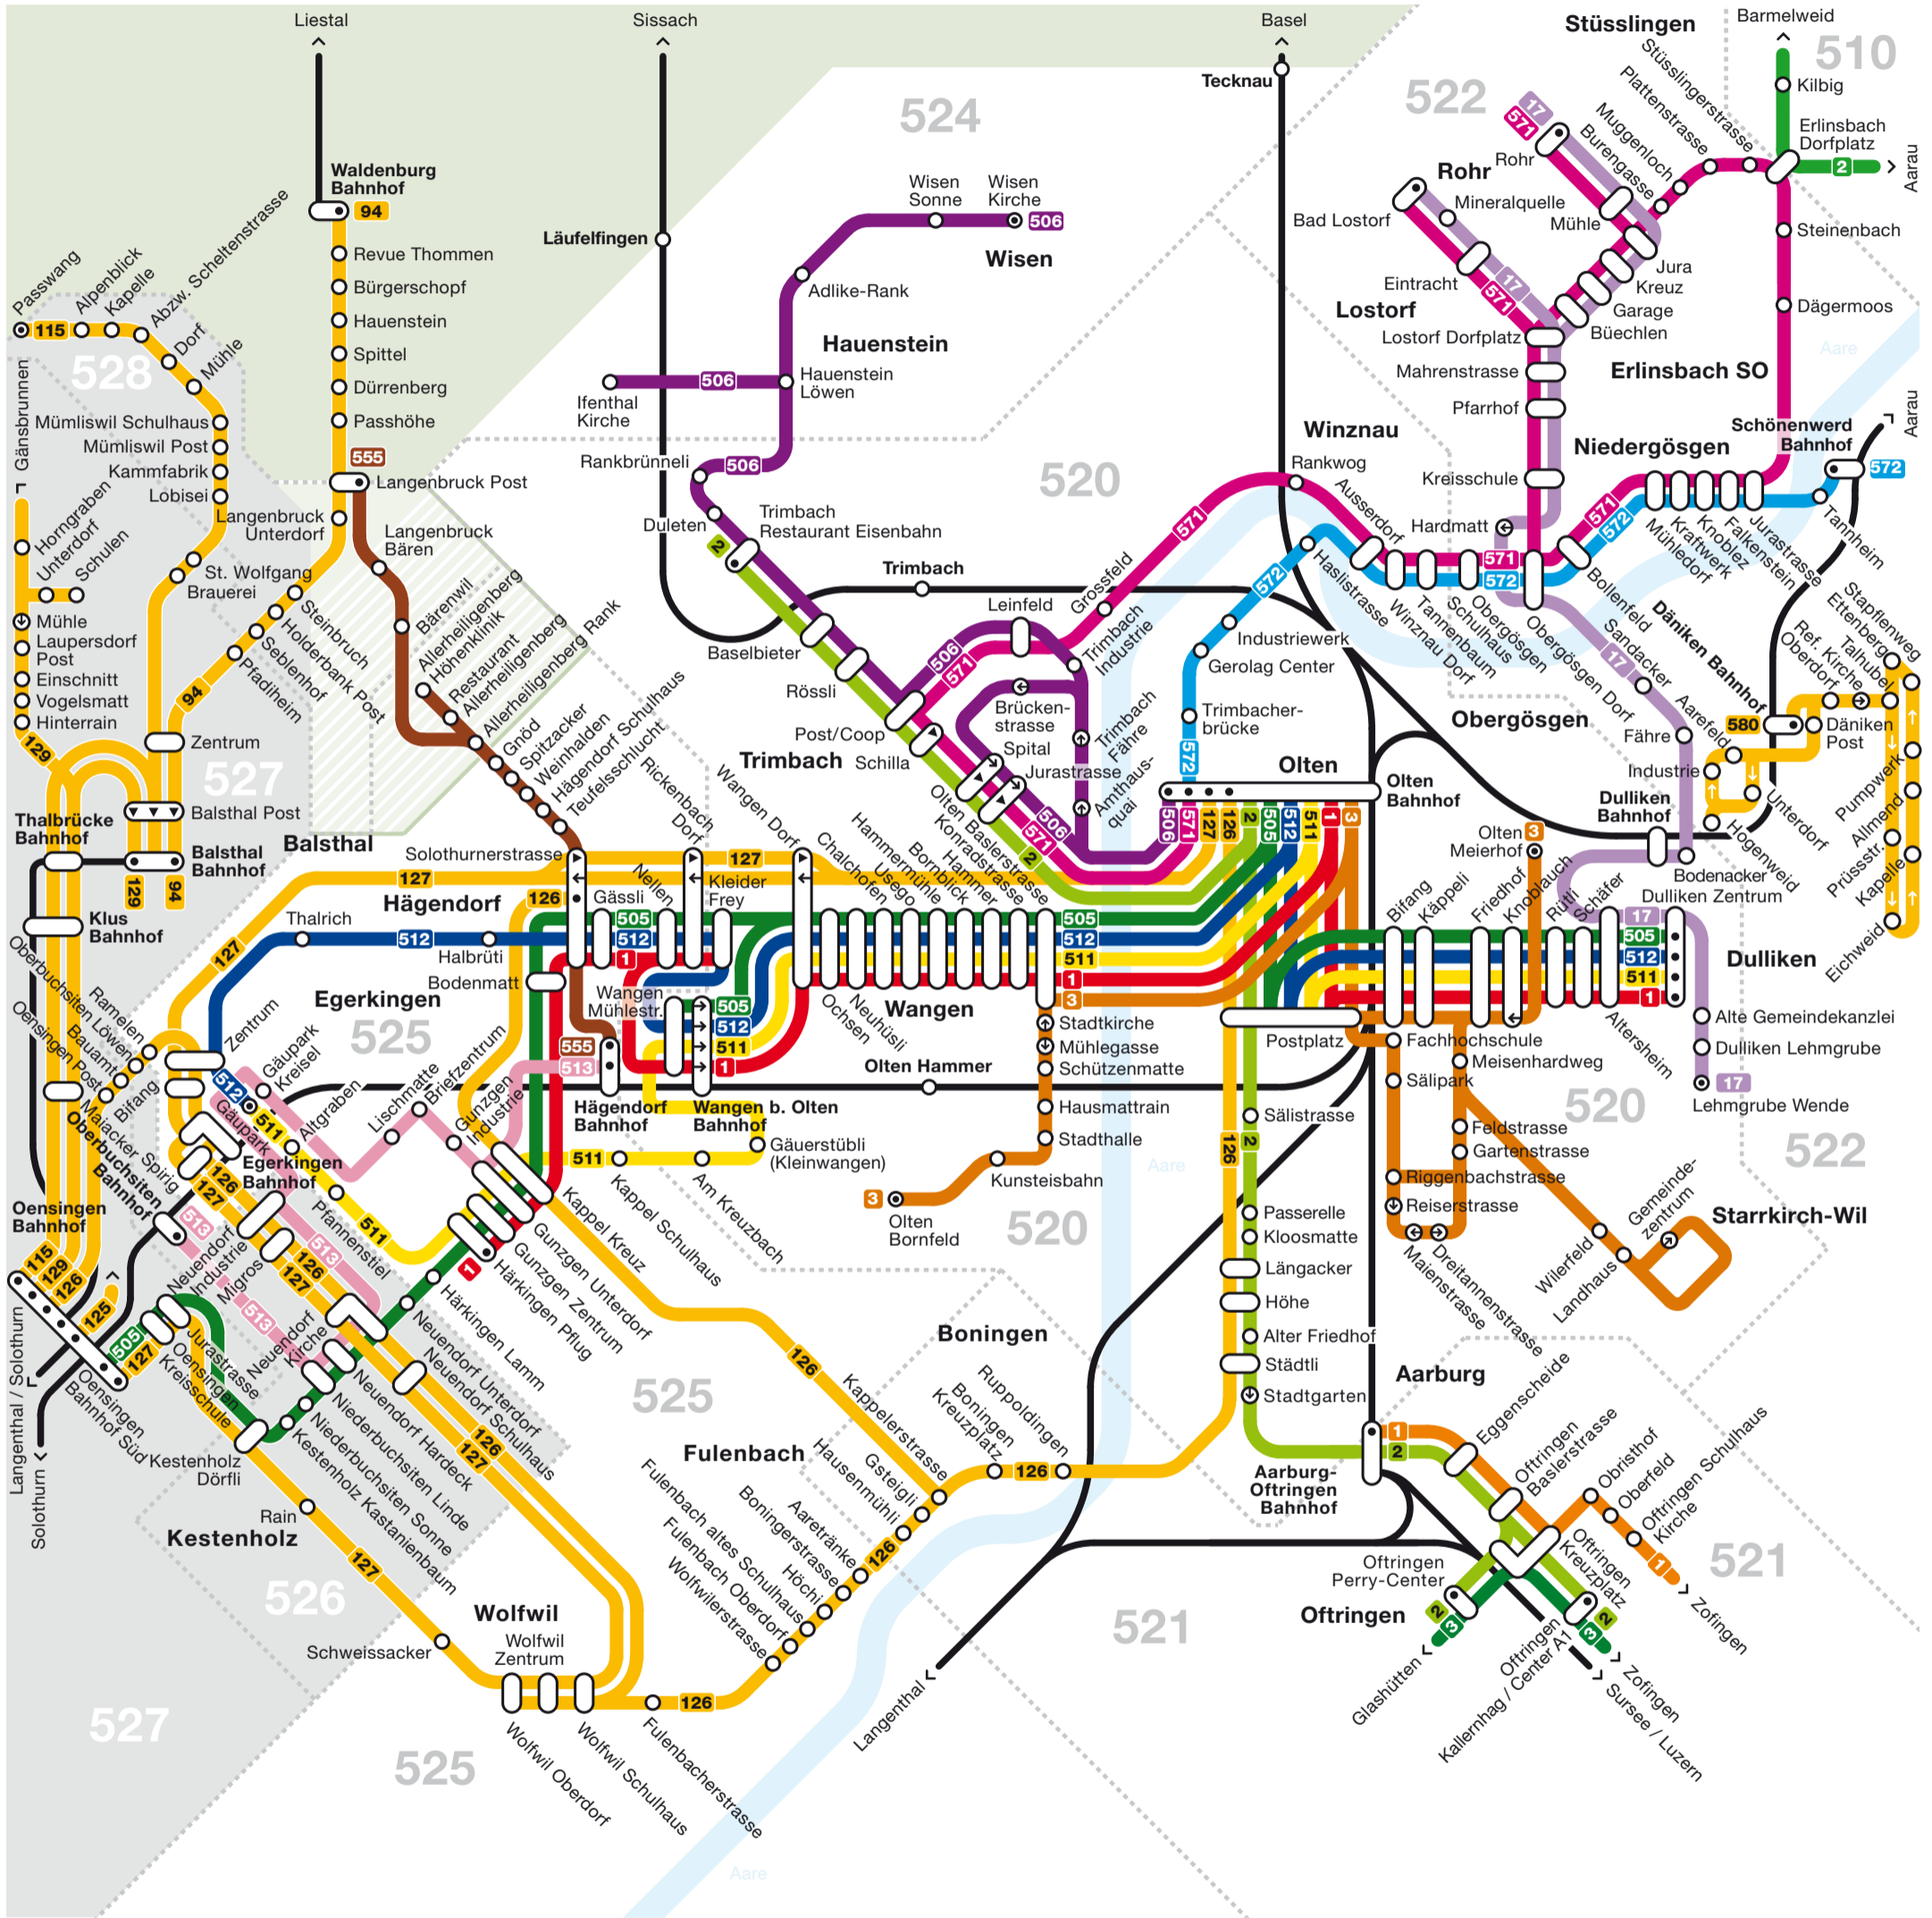

Netzplan Region Olten

Tarifverbund A-Welle	Tarifverbunde A-Welle und Libero	Tarifzonen A-Welle
Tarifverbund Nordwestschweiz (TNW)	Tarifverbunde A-Welle, TNW und Libero	Tarifverbunde A-Welle und TNW
Busse	Bahnen	Haltestelle in beide Richtungen
	Haltestelle in eine Fahrtrichtung	Endhaltestelle
		In die angezeigte Fahrtrichtung darf nur ausgestiegen werden