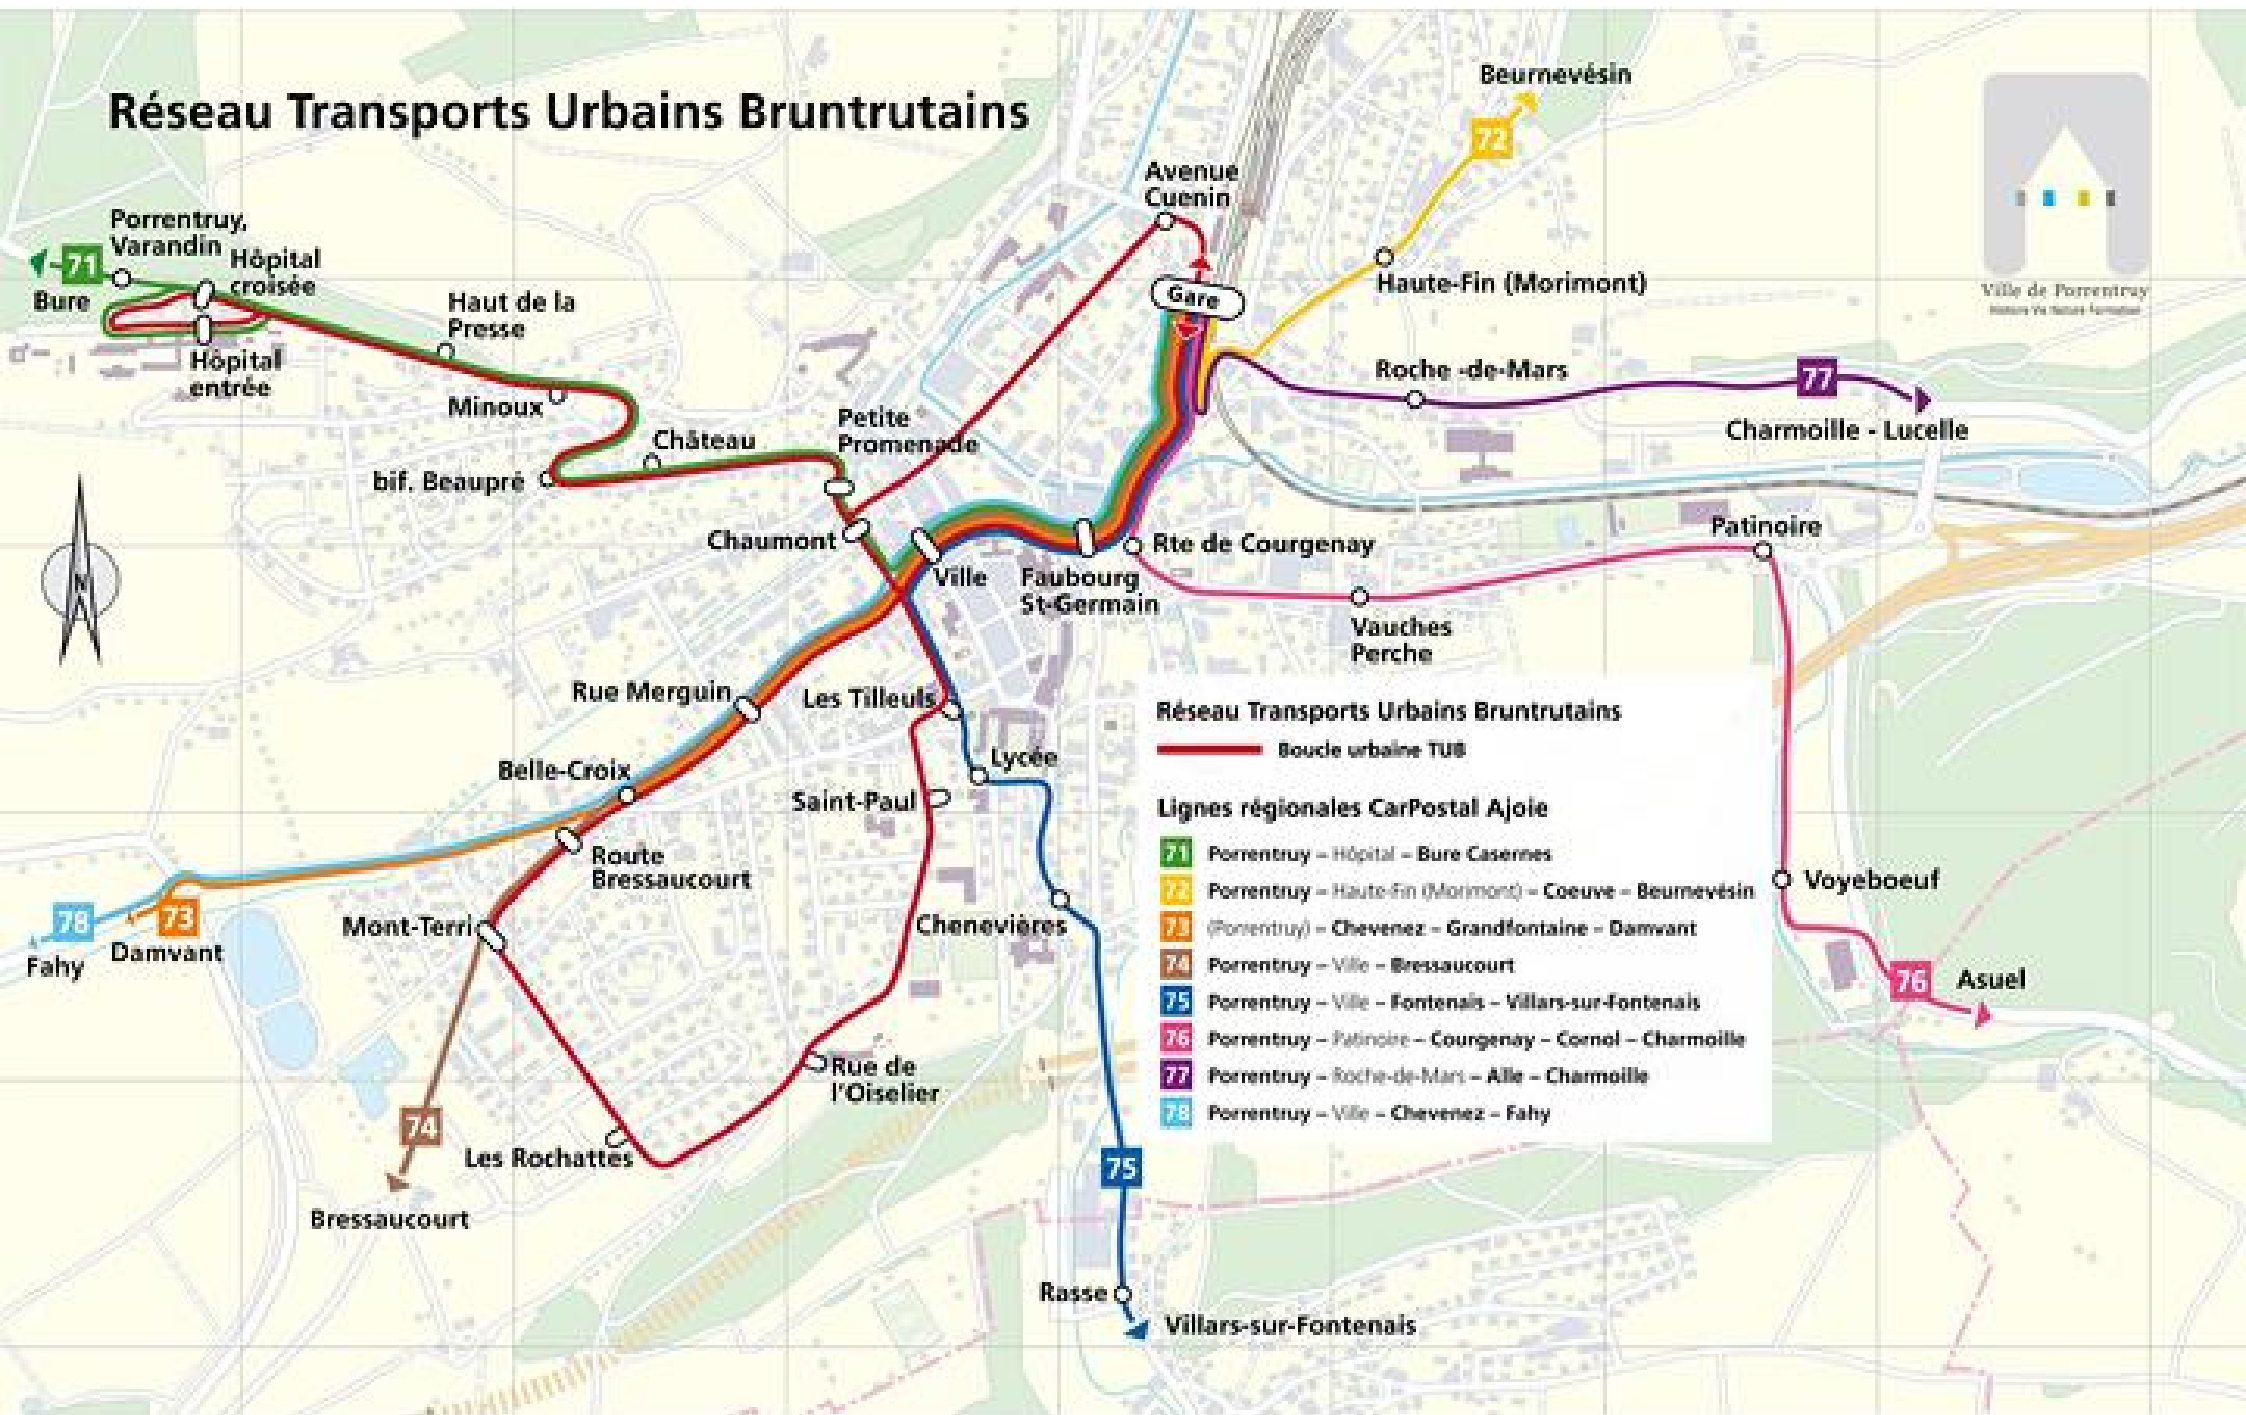

# Réseau Transports Urbains Bruntrutains

## Réseau Transports Urbains Bruntrutains

— Boucle urbaine TUB

## Lignes régionales CarPostal Ajoie

- 71 Porrentruy – Hôpital – Bure Casernes
- 72 Porrentruy – Haute-Fin (Morimont) – Coeuve – Beurnevésin
- 73 (Porrentruy) – Chevèze – Grandfontaine – Damvant
- 74 Porrentruy – Ville – Bressaucourt
- 75 Porrentruy – Ville – Fontenais – Villars-sur-Fontenais
- 76 Porrentruy – Patinoire – Courgenay – Cornol – Charmoille
- 77 Porrentruy – Roche-de-Mars – Alle – Charmoille
- 78 Porrentruy – Ville – Chevèze – Fahy