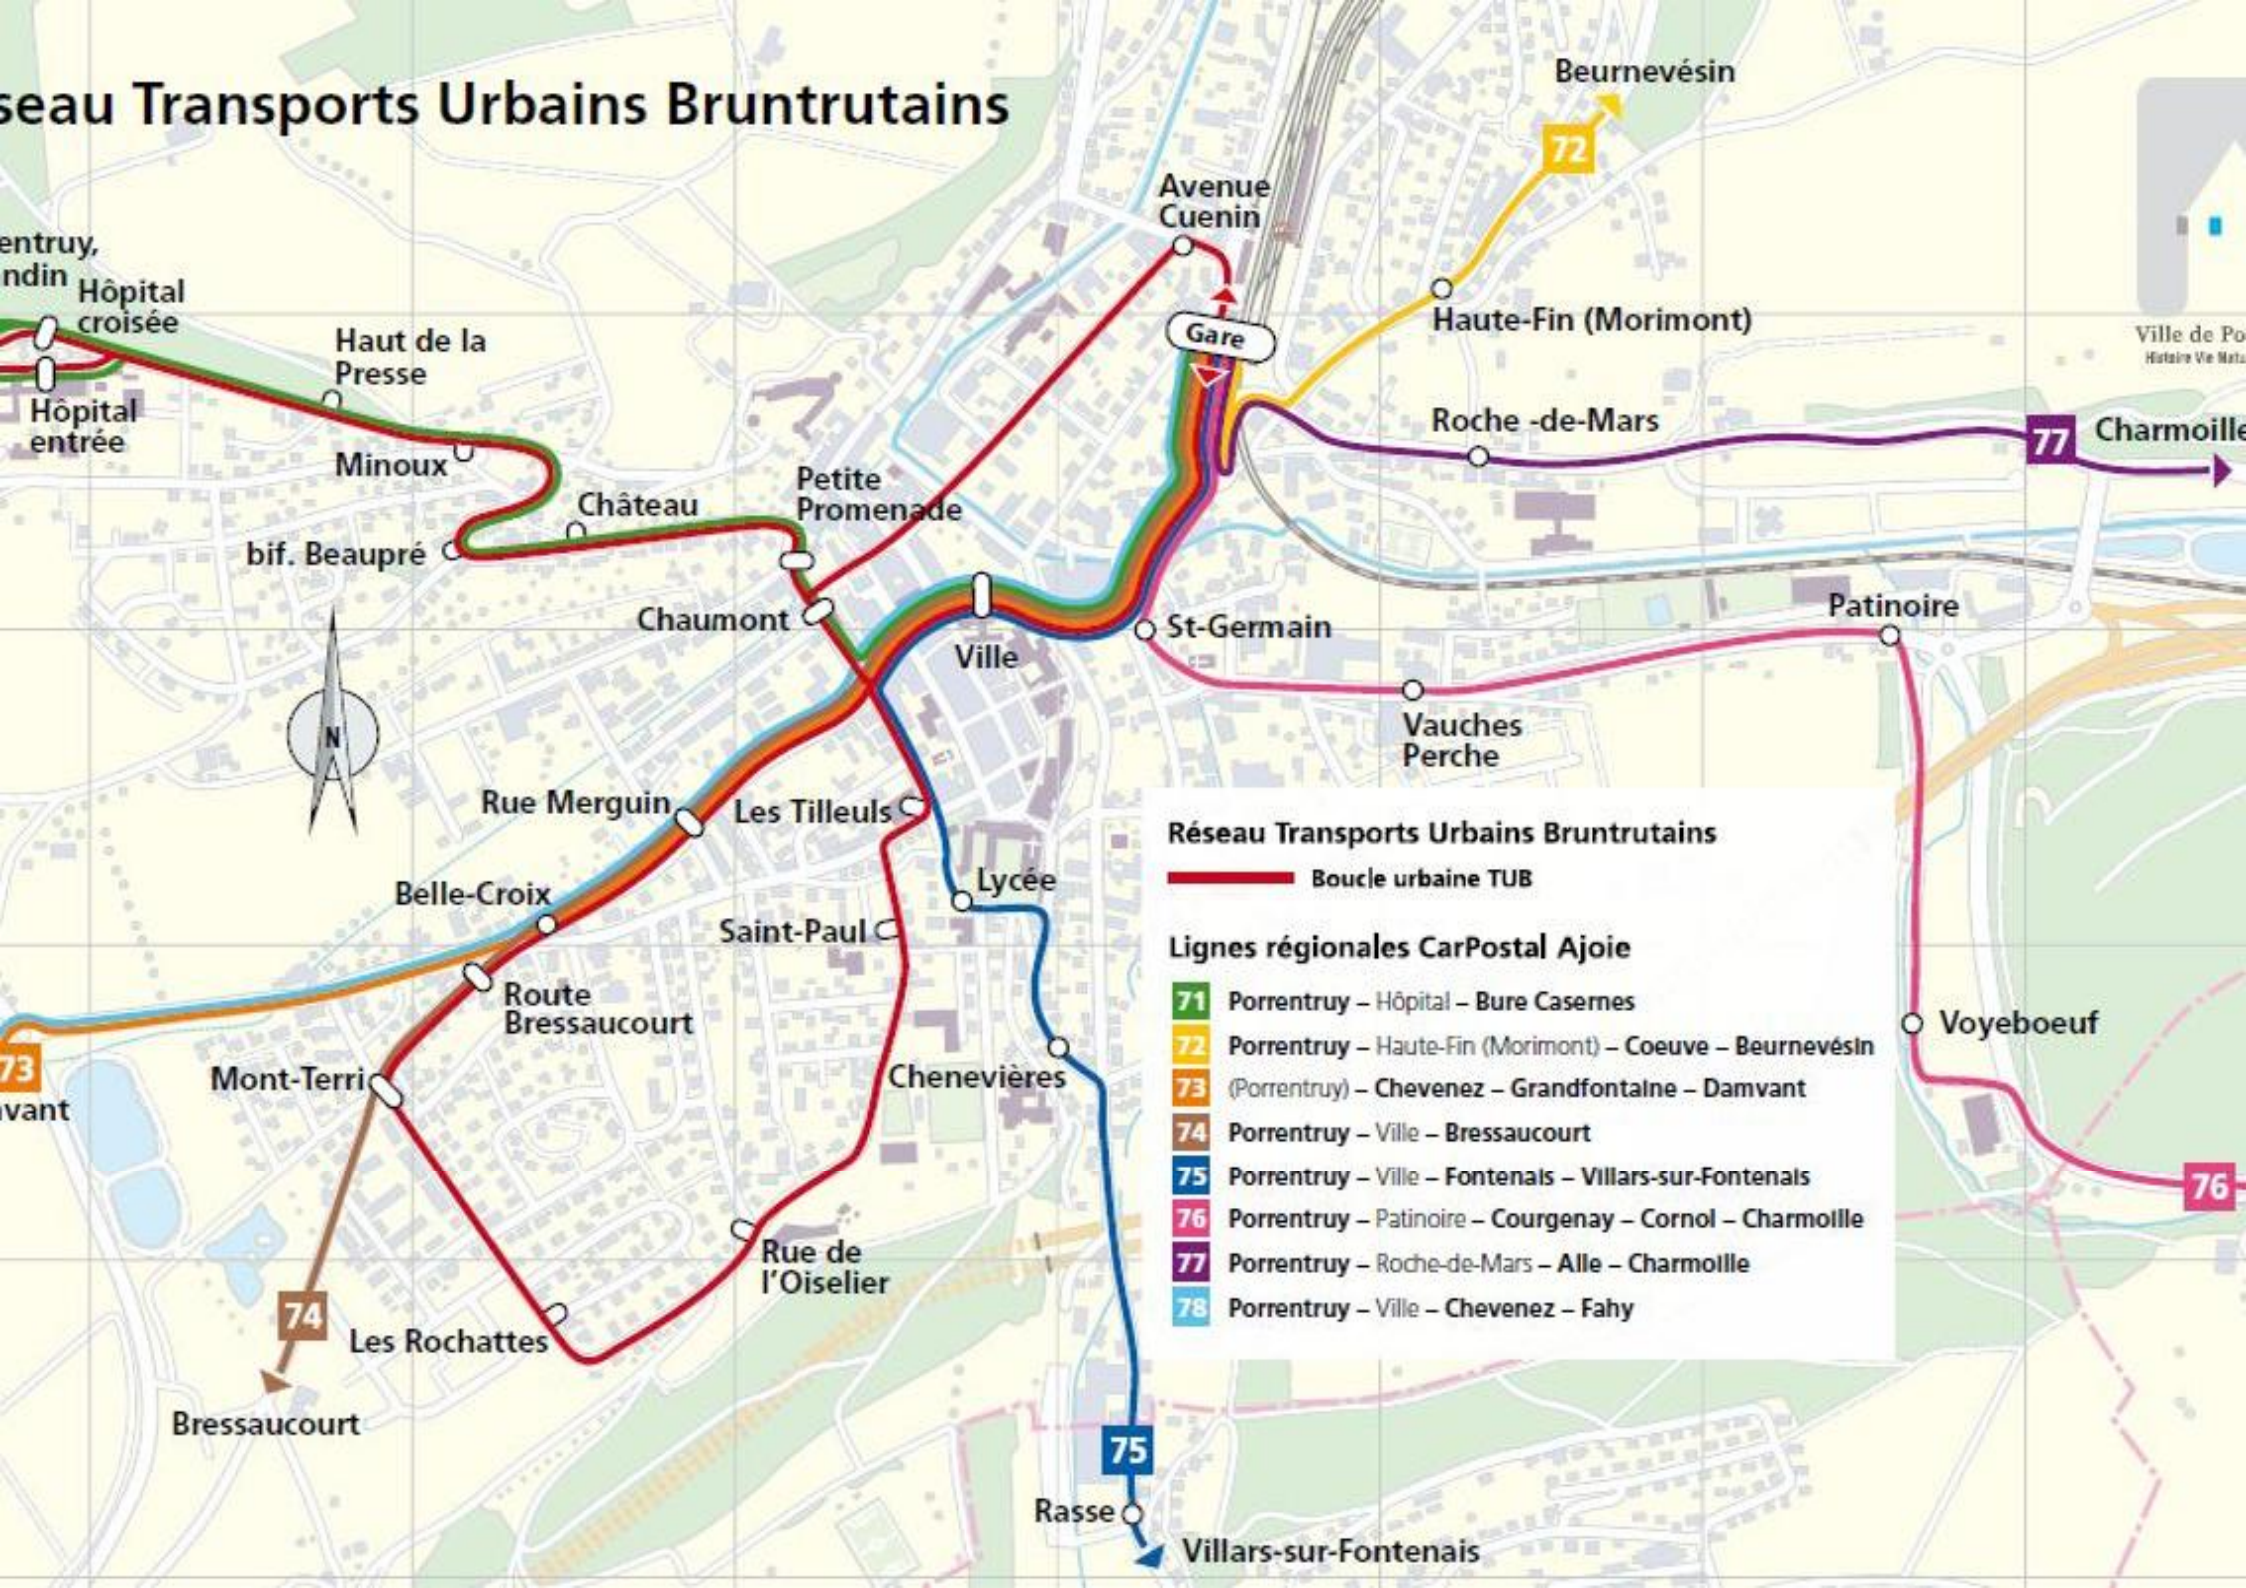

# Réseau Transports Urbains Bruntrutains

## Réseau Transports Urbains Bruntrutains

**Boucle urbaine TUB**

## Lignes régionales CarPostal Ajoie

- 71** Porrentruy – Hôpital – Bure Casernes
- 72** Porrentruy – Haute-Fin (Morimont) – Coeuve – Beurnevésin
- 73** (Porrentruy) – Chevenez – Grandfontaine – Damvant
- 74** Porrentruy – Ville – Bressaucourt
- 75** Porrentruy – Ville – Fontenals – Villars-sur-Fontenals
- 76** Porrentruy – Patinoire – Courgenay – Cornol – Charmoille
- 77** Porrentruy – Roche-de-Mars – Alle – Charmoille
- 78** Porrentruy – Ville – Chevenez – Fahy