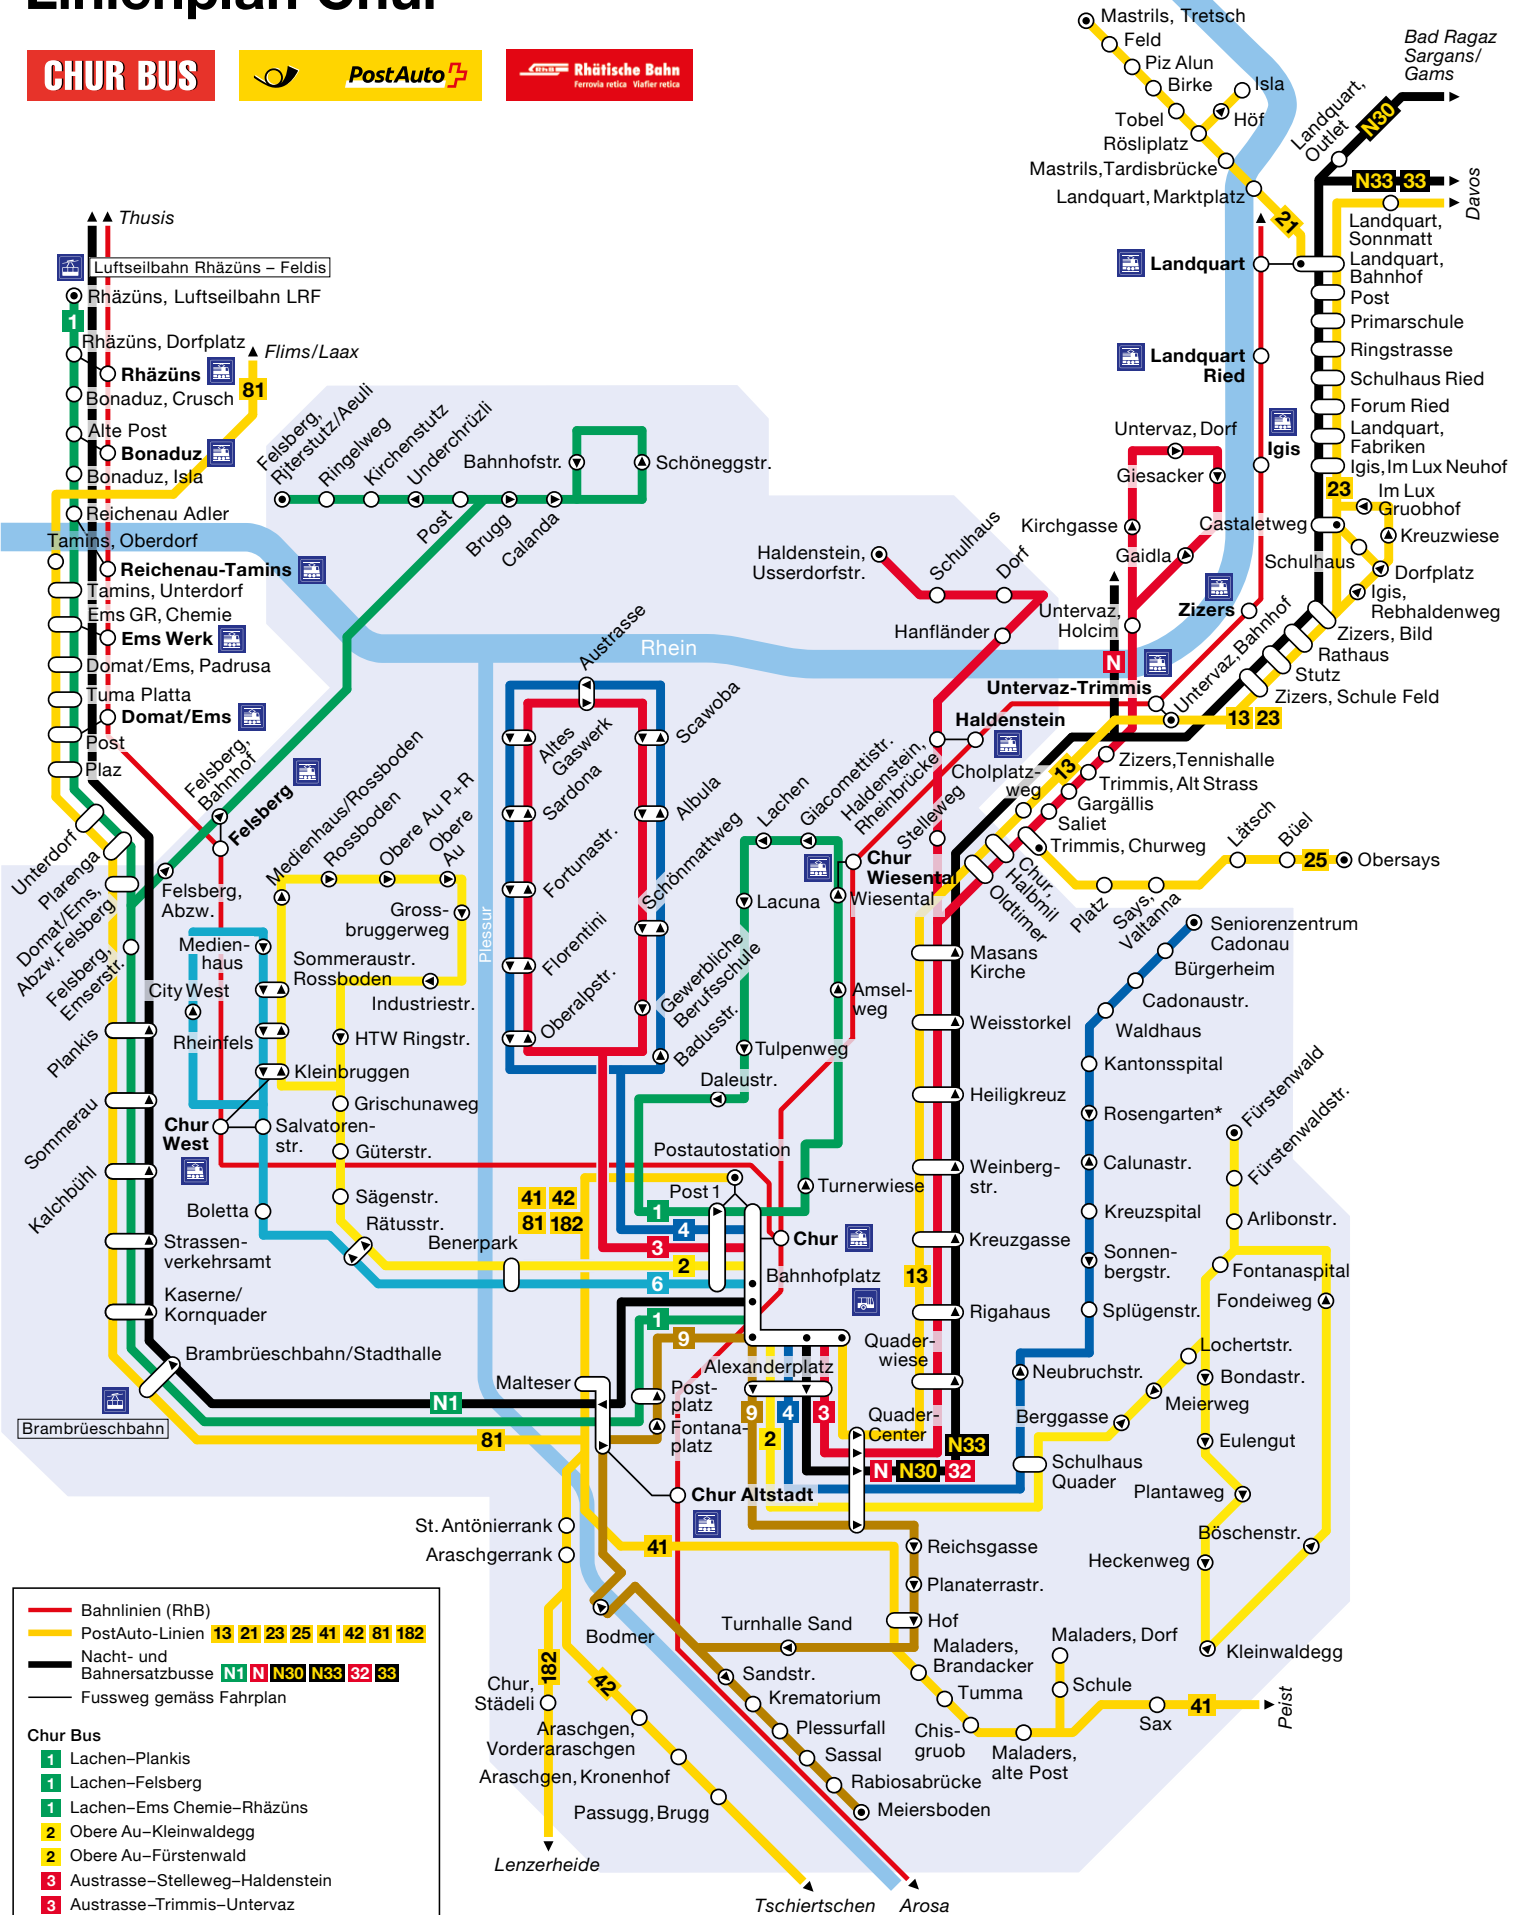

Linienplan Chur

CHUR BUS

PostAuto

Rhätische Bahn
ferrovie retica Viator retica

— Bahnlinien (RhB)
— PostAuto-Linien **13 21 23 25 41 42 81 182**
— Nacht- und Bahnersatzbusse **N1 N N30 N33 32 33**
— Fussweg gemäss Fahrplan

Chur Bus

- 1 Lachen-Plankis
- 1 Lachen-Felsberg
- 1 Lachen-Ems Chemie-Rhazüns
- 2 Obere Au-Kleinwaldegg
- 2 Obere Au-Fürstenwald
- 3 Austrasse-Stelleweg-Haldenstein
- 3 Austrasse-Trimmis-Untervaz
- 4 Austrasse-Seniorenzentrum Cadonau
- 6 Bahnhof-City West
- 9 Bahnhof-Meiersboden
- Stadtgebiet Chur
- Geltungsbereich City-Ticket/Modul-Abo

* Haltestelle wird ab 16. April 2020 aufgehoben

Kontakt:
ChurBus
 www.churbus.ch
 info@churbus.ch
 +41 81 254 40 60

Gültig ab 15.12.2019 bis auf Weiteres