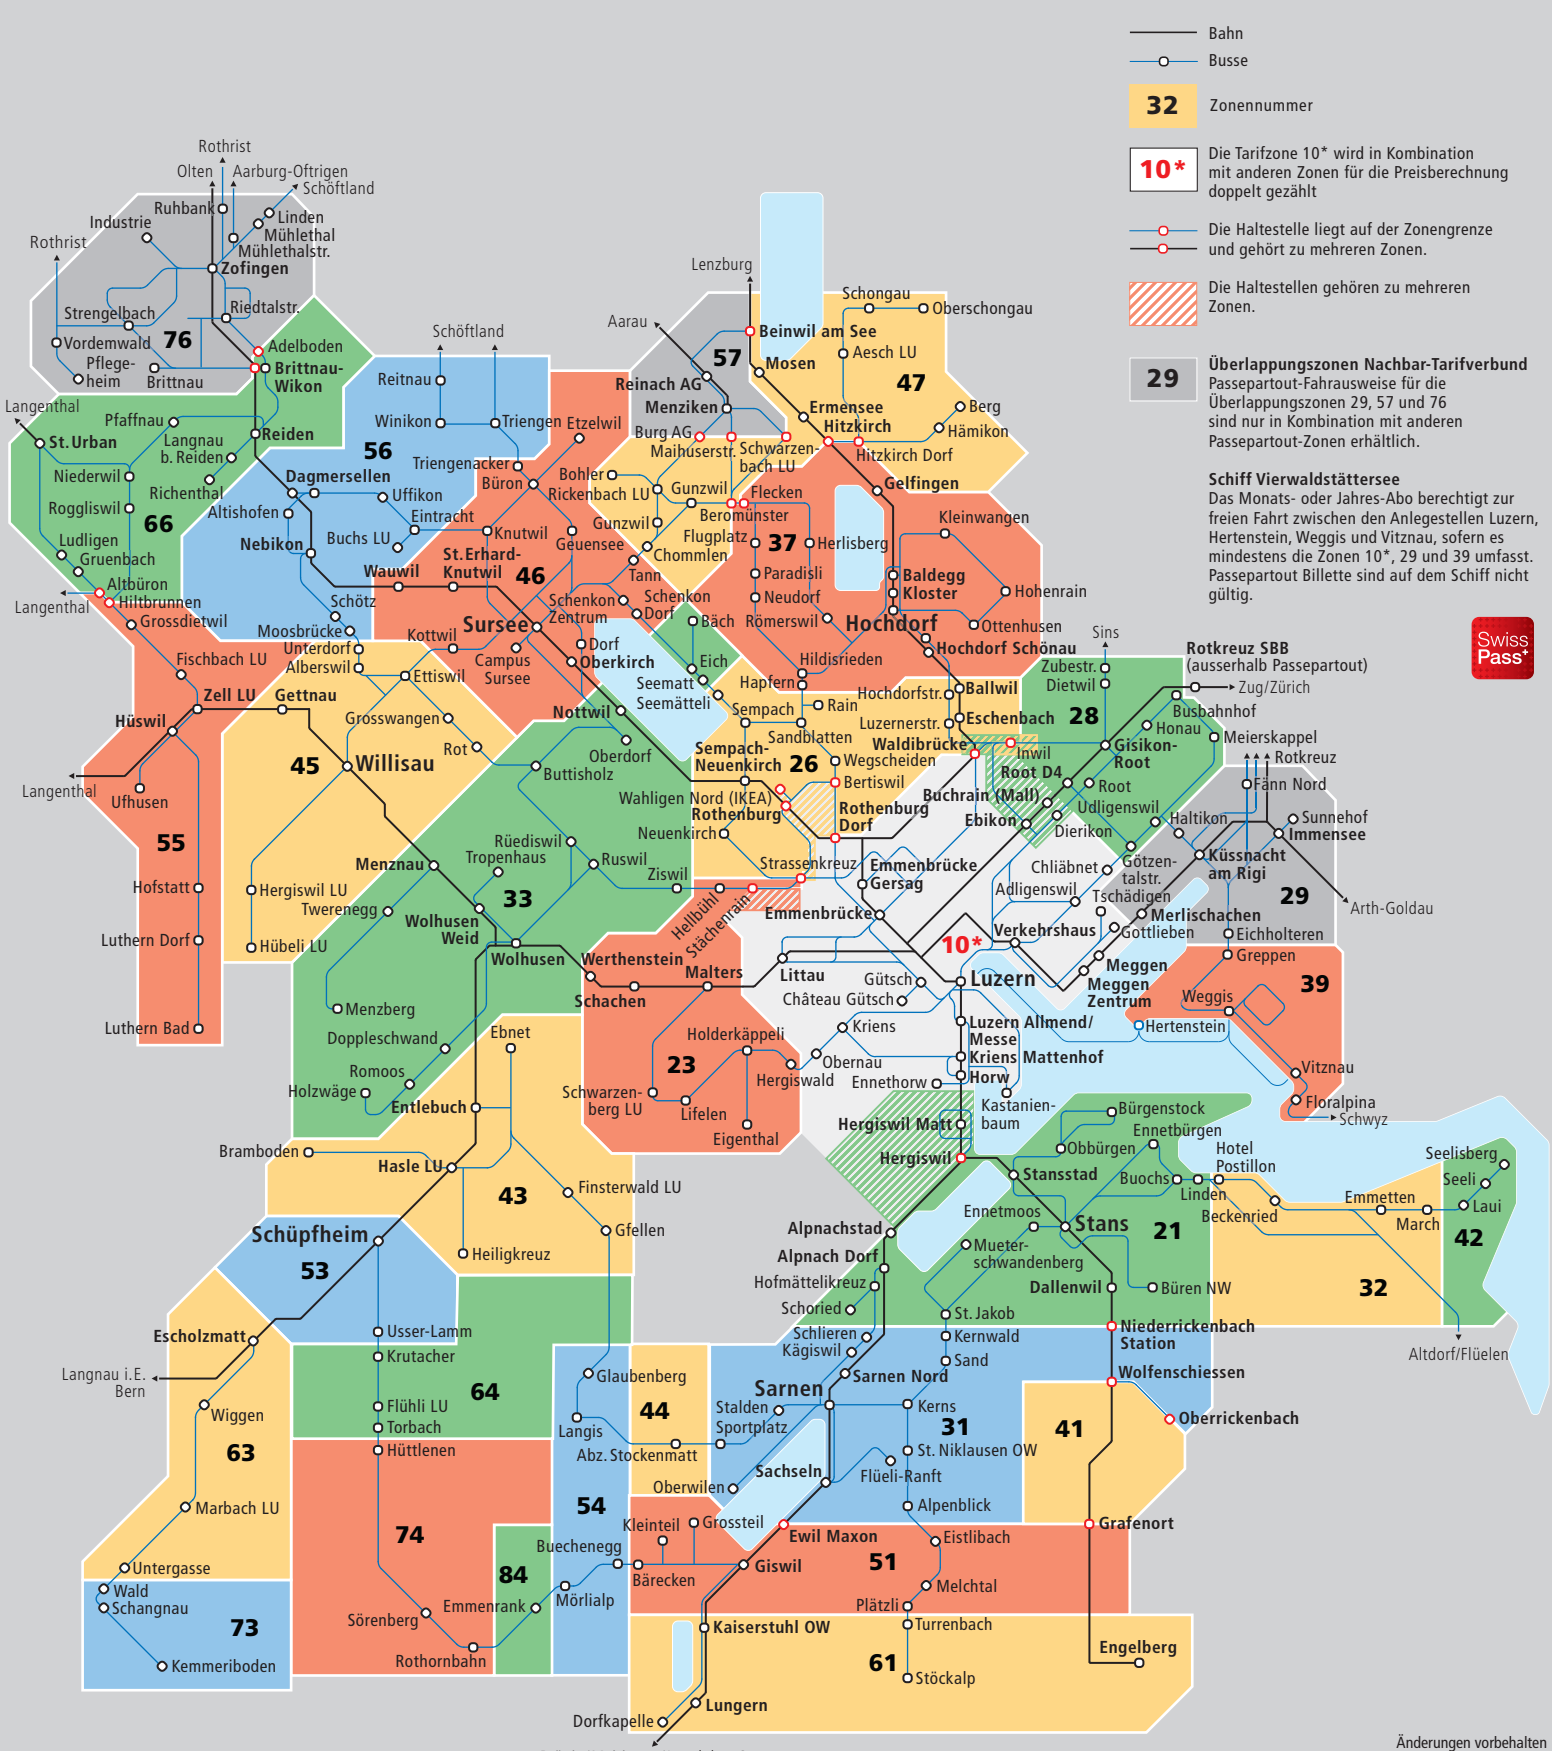

# Tarifzonen

Gültig ab 9.12.18

# Passepartout

Tarifverbund LU OW NW

— Bahn  
 ○ Busse

**32** Zonennummer

**10\*** Die Tarifzone 10\* wird in Kombination mit anderen Zonen für die Preisberechnung doppelt gezählt

○ Die Haltestelle liegt auf der Zonengrenze und gehört zu mehreren Zonen.

▨ Die Haltestellen gehören zu mehreren Zonen.

**29** **Überlappungszonen Nachbar-Tarifverbund**  
 Passepartout-Fahrausweise für die Überlappungszonen 29, 57 und 76 sind nur in Kombination mit anderen Passepartout-Zonen erhältlich.

**Schiff Vierwaldstättersee**  
 Das Monats- oder Jahres-Abo berechtigt zur freien Fahrt zwischen den Anlegestellen Luzern, Hertenstein, Weggis und Vitznau, sofern es mindestens die Zonen 10\*, 29 und 39 umfasst. Passepartout Billette sind auf dem Schiff nicht gültig.