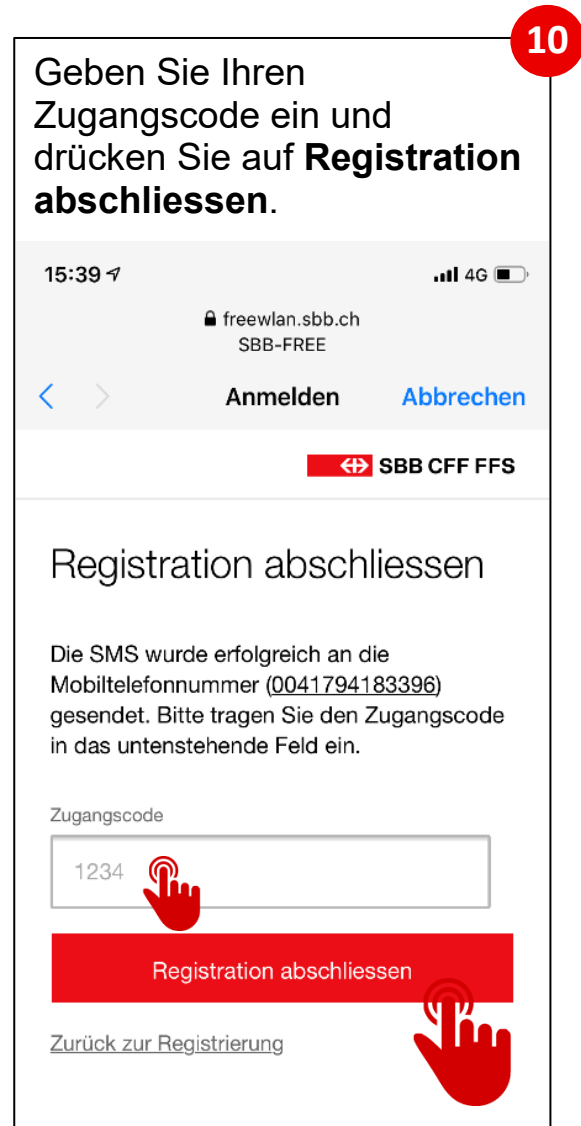

# Anleitung Erstregistration SBB Wifi (iOS).

1

Wählen Sie die App **Einstellungen.**

2

Wählen Sie den Punkt **WLAN.**

3

Schalten Sie **WLAN** ein.

4

7

Sie werden auf die Registrierungsseite weitergeleitet.

freewlan.sbb.ch  
SBB-FREE

< > Anmelden Abbrechen

 SBB CFF FFS

Willkommen im SBB WiFi.

Zugangscode anfordern

Damit Sie SBB WiFi kostenlos nutzen können, müssen Sie sich mittels SMS-Code authentifizieren. Geben Sie bitte im Feld unten Ihre Mobiltelefonnummer ein. Anschliessend erhalten Sie eine SMS mit Ihrem Zugangscode.

freewlan.sbb.ch  
SBB-FREE

< > Anmelden Abbrechen

Willkommen im SBB WiFi.

Zugangscode anfordern

Damit Sie SBB WiFi kostenlos nutzen können, müssen Sie sich mittels SMS-Code authentifizieren. Geben Sie bitte im Feld unten Ihre Mobiltelefonnummer ein. Anschliessend erhalten Sie eine SMS mit Ihrem Zugangscode.

# Anleitung Wiedereinstieg SBB Wifi (iOS).

**1**

Schalten Sie WLAN ein.

The screenshot shows the iOS Settings app with the 'WLAN' toggle switch turned on. Below it, the 'NETZWERK WÄHLEN ...' section shows the 'SBB-FREE' network selected. A red hand icon points to the 'SBB-FREE' network.