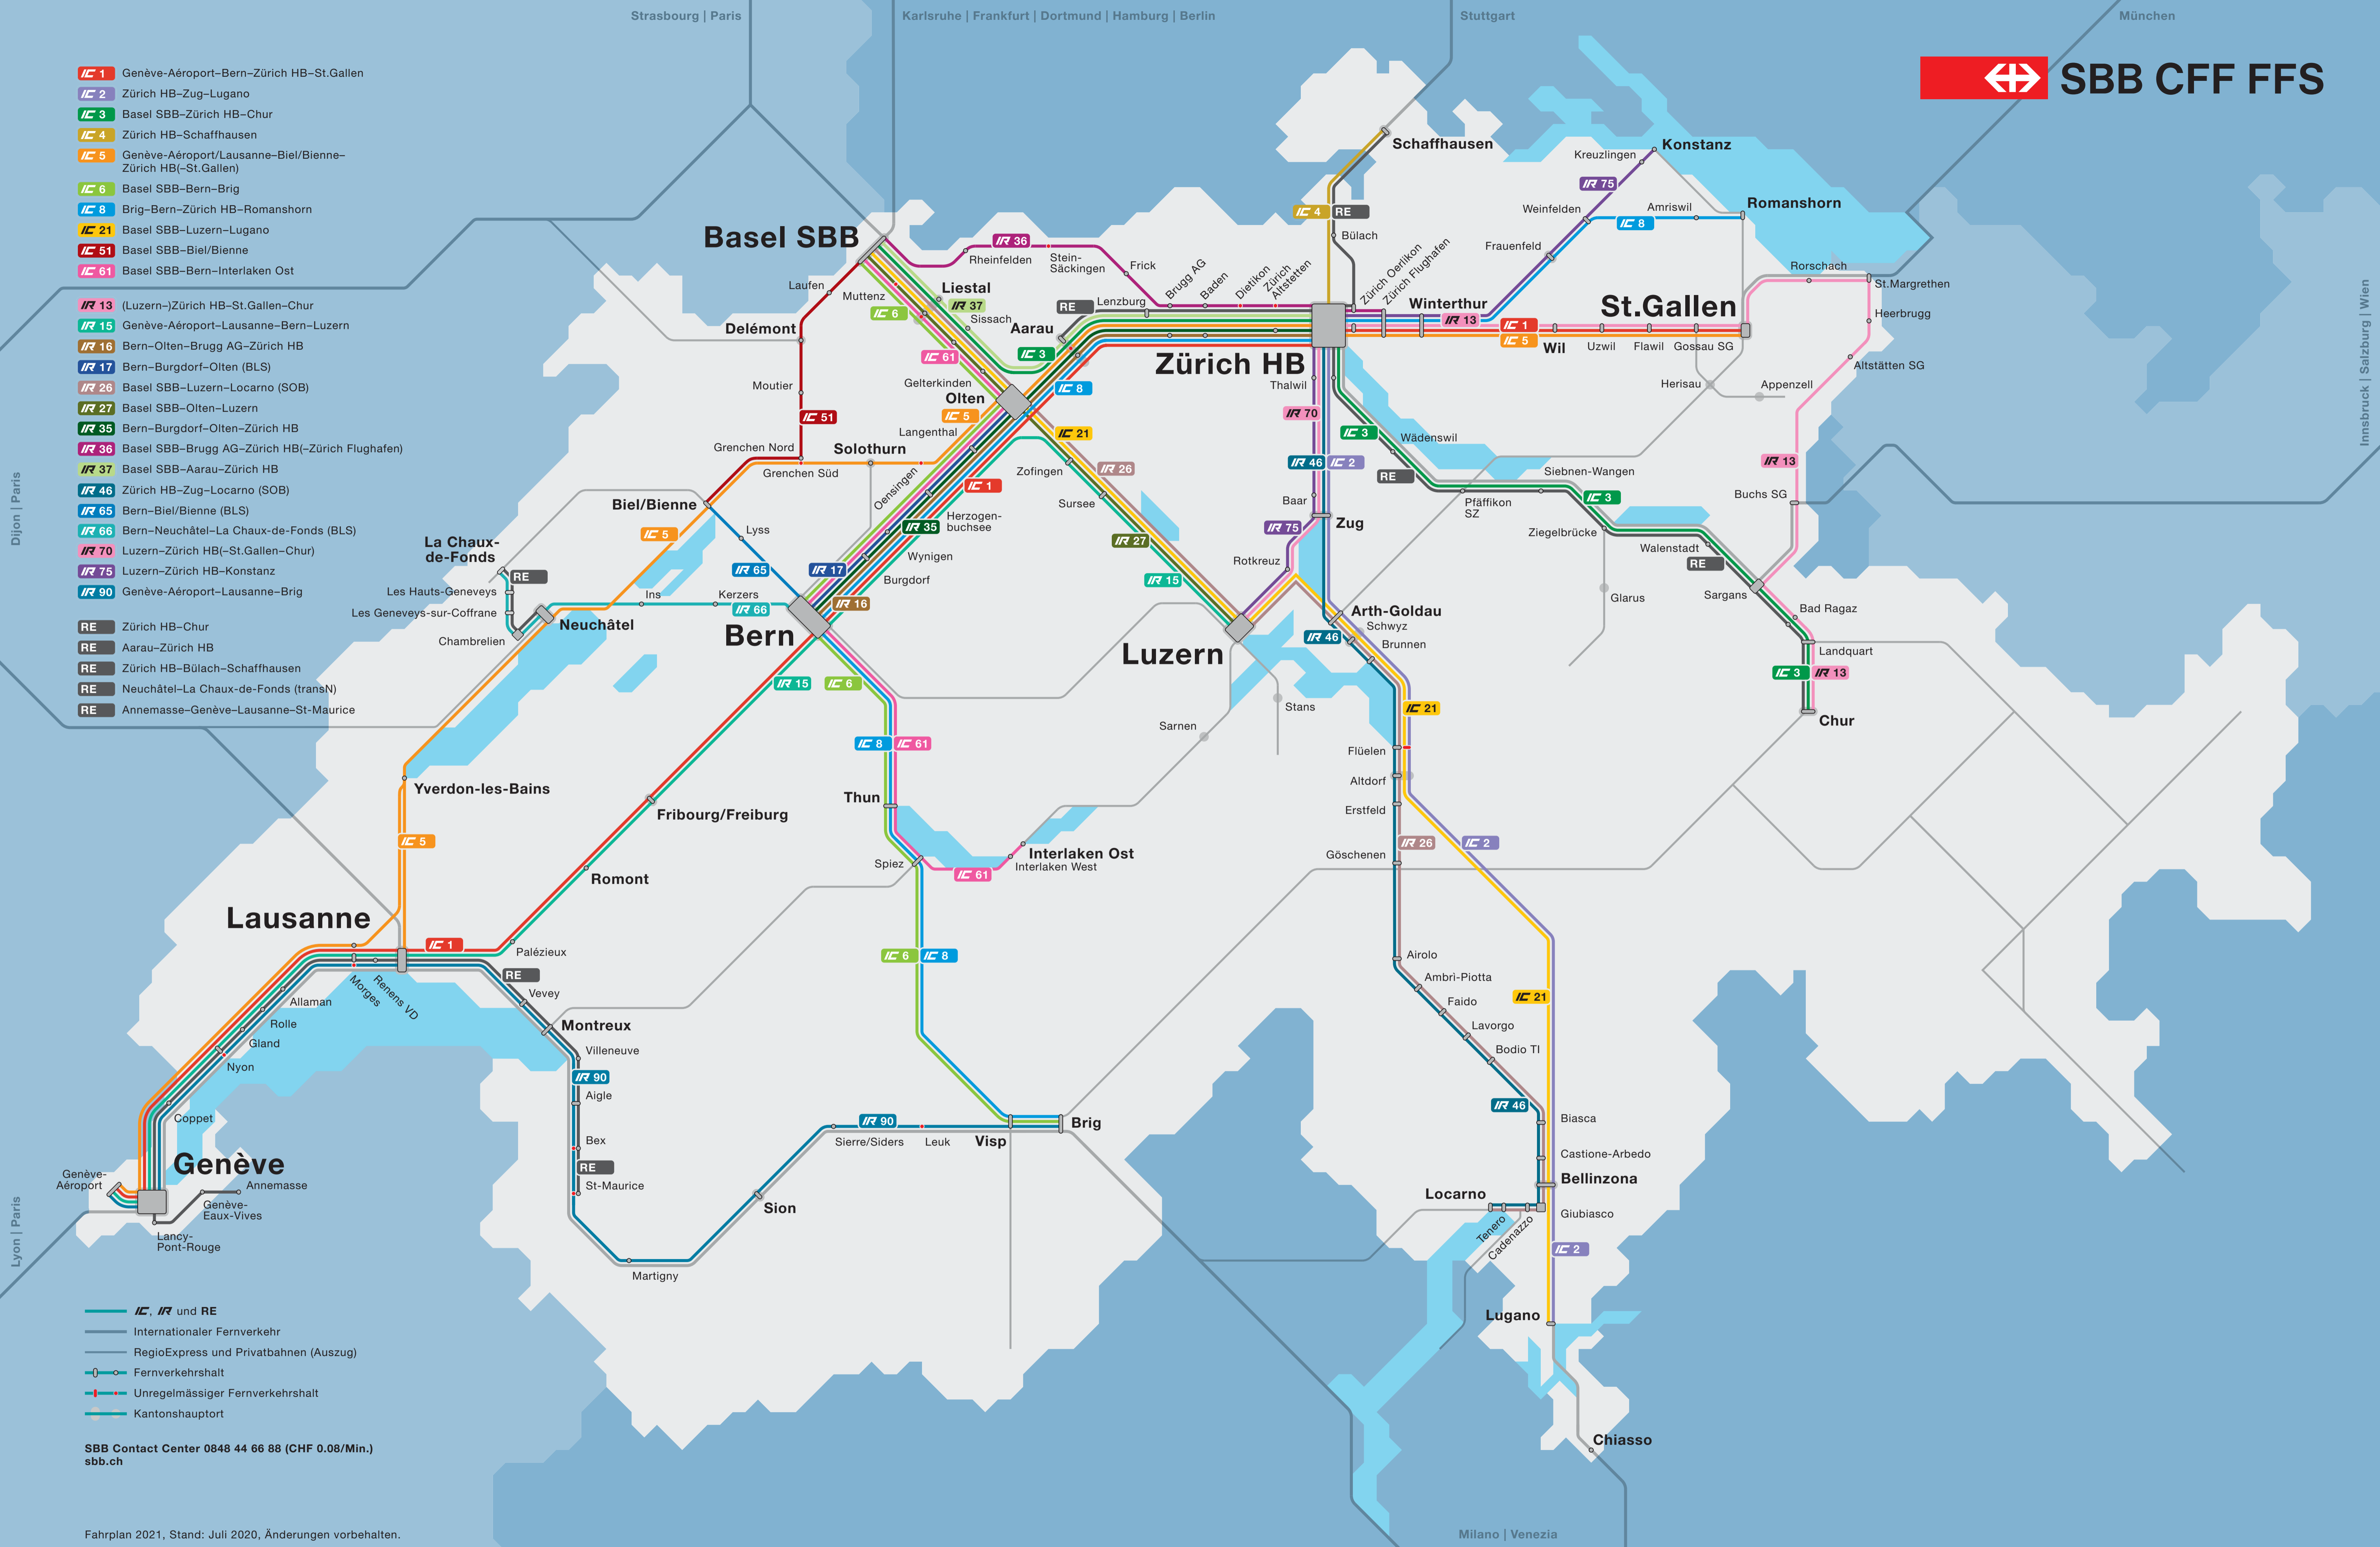

- **IC 1** Genève-Aéroport-Bern-Zürich HB-St.Gallen
- **IC 2** Zürich HB-Zug-Lugano
- **IC 3** Basel SBB-Zürich HB-Chur
- **IC 4** Zürich HB-Schaffhausen
- **IC 5** Genève-Aéroport/Lausanne-Biel/Bienne-Zürich HB(-St.Gallen)
- **IC 6** Basel SBB-Bern-Brig
- **IC 8** Brig-Bern-Zürich HB-Romanshorn
- **IC 21** Basel SBB-Luzern-Lugano
- **IC 51** Basel SBB-Biel/Bienne
- **IC 61** Basel SBB-Bern-Interlaken Ost

- **IR 13** (Luzern-)Zürich HB-St.Gallen-Chur
- **IR 15** Genève-Aéroport-Lausanne-Bern-Luzern
- **IR 16** Bern-Olten-Brugg AG-Zürich HB
- **IR 17** Bern-Burgdorf-Olten (BLS)
- **IR 26** Basel SBB-Luzern-Locarno (SOB)
- **IR 27** Basel SBB-Olten-Luzern
- **IR 35** Bern-Burgdorf-Olten-Zürich HB
- **IR 36** Basel SBB-Brugg AG-Zürich HB(-Zürich Flughafen)
- **IR 37** Basel SBB-Aarau-Zürich HB
- **IR 46** Zürich HB-Zug-Locarno (SOB)
- **IR 65** Bern-Biel/Bienne (BLS)
- **IR 66** Bern-Neuchâtel-La Chaux-de-Fonds (BLS)
- **IR 70** Luzern-Zürich HB(-St.Gallen-Chur)
- **IR 75** Luzern-Zürich HB-Konstanz
- **IR 90** Genève-Aéroport-Lausanne-Brig

- **RE** Zürich HB-Chur
- **RE** Aarau-Zürich HB
- **RE** Zürich HB-Bülach-Schaffhausen
- **RE** Neuchâtel-La Chaux-de-Fonds (transN)
- **RE** Annemasse-Genève-Lausanne-St-Maurice

- **IC, IR und RE**
- Internationaler Fernverkehr
- RegioExpress und Privatbahnen (Auszug)
- Fernverkehrshalt
- Unregelmässiger Fernverkehrshalt
- Kantonshauptort

SBB Contact Center 0848 44 66 88 (CHF 0.08/Min.)
sbb.ch

Fahrplan 2021, Stand: Juli 2020, Änderungen vorbehalten.

Linienetzplan SBB Fernverkehr.

Wir verbinden die Schweiz.