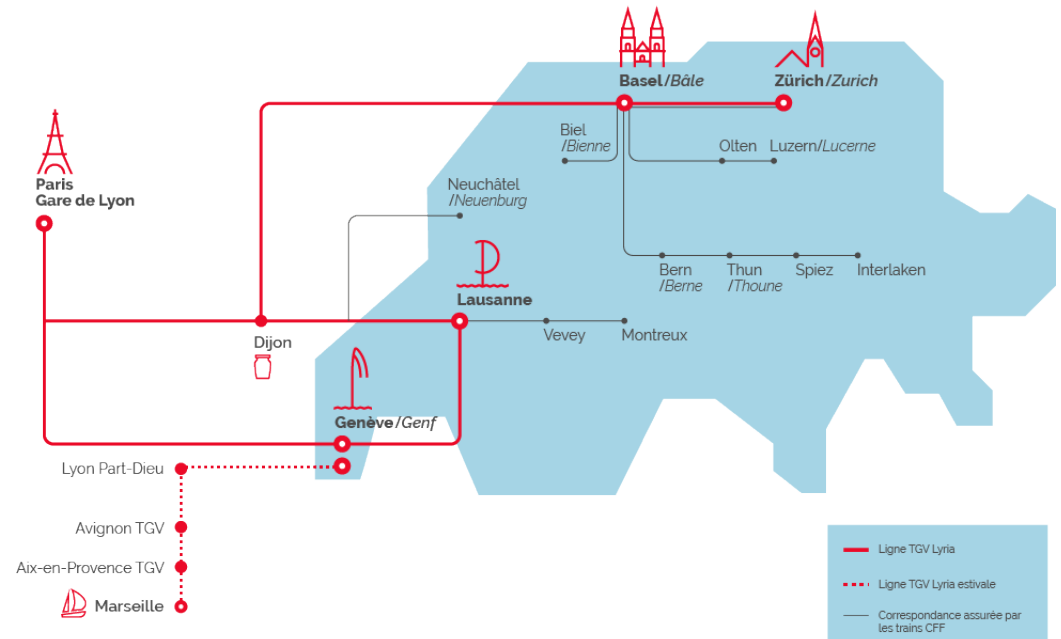

Paris > Lausanne							
		9761	9261	9269/79	9775	9777	9277
Paris-Gare de Lyon	Ab.	06:18	07:56	11:56	14:18	16:18	17:56
Dijon	Ab.	-	09:35	13:35	-	-	19:33
Dole	Ab.	-	10:00	14:00	-	-	19:57
Mouchard	Ab.	-	-	-	-	-	20:15
Frasne	An.	-	10:42	14:42	-	-	20:42
Vallorbe	An.	-	10:57	14:57	-	-	20:57
Lausanne	An.	10:15	11:37	15:37	18:15	20:15	21:37
BUSINESS 1^{ERE (1)}							
Verkehrt		Mo > Sa	Täglich				

Fahrplan 27.08.2023 > 09.12.2023

Zürich > Basel > Paris

		9206	9210	9218	9222	9226	9234
Zürich HB	Ab	07:34	09:34	11:34	13:34	15:34	18:34
Basel	Ab	08:34	10:34	12:34	14:34	16:34	19:34
Mulhouse	An	08:53	10:56	12:57	14:56	16:56	19:56
Belfort-Montbéliard TGV	An	09:17	-	13:20	-	-	20:21
Dijon	An	-	12:01	-	16:01	18:01	-
Paris-Gare de Lyon	An	11:38	13:38	15:38	17:38	19:38	22:42
BUSINESS 1^{ERE} (1)							
Verkehrt		Täglich					

Paris > Basel > Zürich

		9203	9211	9213	9215	9219	9223
Paris-Gare de Lyon	Ab	07:22	10:22	12:22	14:22	16:22	18:22
Dijon	Ab	-	11:58	13:38	-	-	20:01
Belfort-Montbéliard TGV	Ab	09:38	-	-	16:42	18:41	-
Mulhouse	Ab	10:03	13:03	15:04	17:07	19:06	21:06
Basel	An	10:26	13:26	15:26	17:29	19:26	21:26
Zürich HB	An	11:26	14:26	16:26	18:26 (4)	20:26	22:26
BUSINESS 1^{ERE} (1)							
Verkehrt		Täglich					