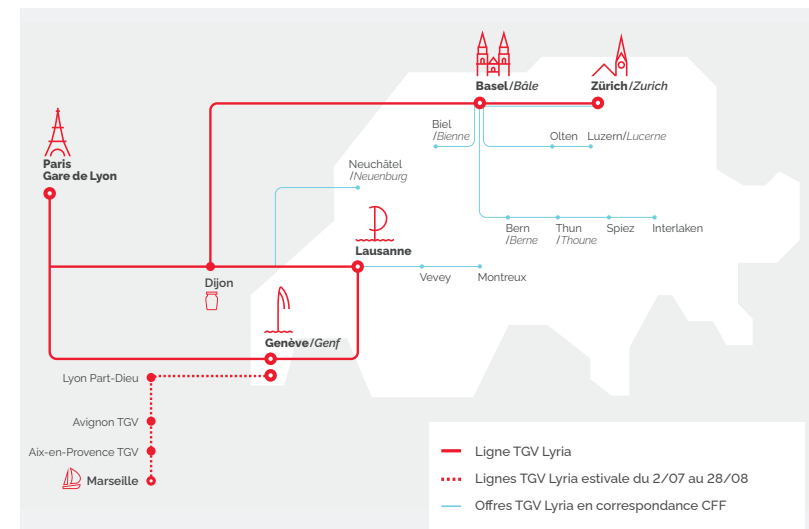

Services à bord

STANDARD	Une voiture bar conviviale avec des recettes gourmandes.	Prises électriques 220V.
STANDARD 1^{ÈRE}	Une offre de restauration avec service à la place.	
BUSINESS 1^{ÈRE}	Petit-déjeuner	Accès Wifi gratuit.
	Collation	
	Déjeuner ou Dîner	
Inclus dans le prix du billet BUSINESS 1 ^{ÈRE} et disponible tous les jours excepté le samedi et le dimanche matin. Service suspendu du 14 juillet au 21 août 2022 inclus.		

Zurich > Bâle > Paris

		9206 ⁽³⁾	9210 ⁽³⁾⁽⁵⁾	9218 ⁽³⁾	9222 ⁽³⁾	9226 ⁽³⁾	9230/32 ⁽³⁾
Zurich HB	Dép.	07:34	09:34	11:34	13:34	15:34	17:34
Bâle	Dép.	08:34	10:34	12:34	14:34	16:34	18:34
Mulhouse	Arr.	08:53	10:53	12:53	14:53	16:53	18:53
Belfort-Montbéliard TGV	Arr.	09:17	-	13:17	-	-	19:18
Dijon	Arr.	-	11:57	-	15:57	17:57	-
Paris-Gare de Lyon	Arr.	11:39	13:42	15:39	17:41	19:38	21:38
BUSINESS 1^{ÈRE} (1)							
Circulation		Lu > Sa	Quotidien				Lu > Ve + Di

(1) Trêve estivale du 14/07 au 21/08. Service non disponible le samedi. (2) Service non disponible le dimanche. (3) Terminus/départ Bâle du 02/07 au 24/07. (4) Ne circule pas du 01/08 au 27/08. (5) Ne circule pas du 02/08 au 28/08. (6) Zurich HB desservi uniquement les samedis et dimanches.