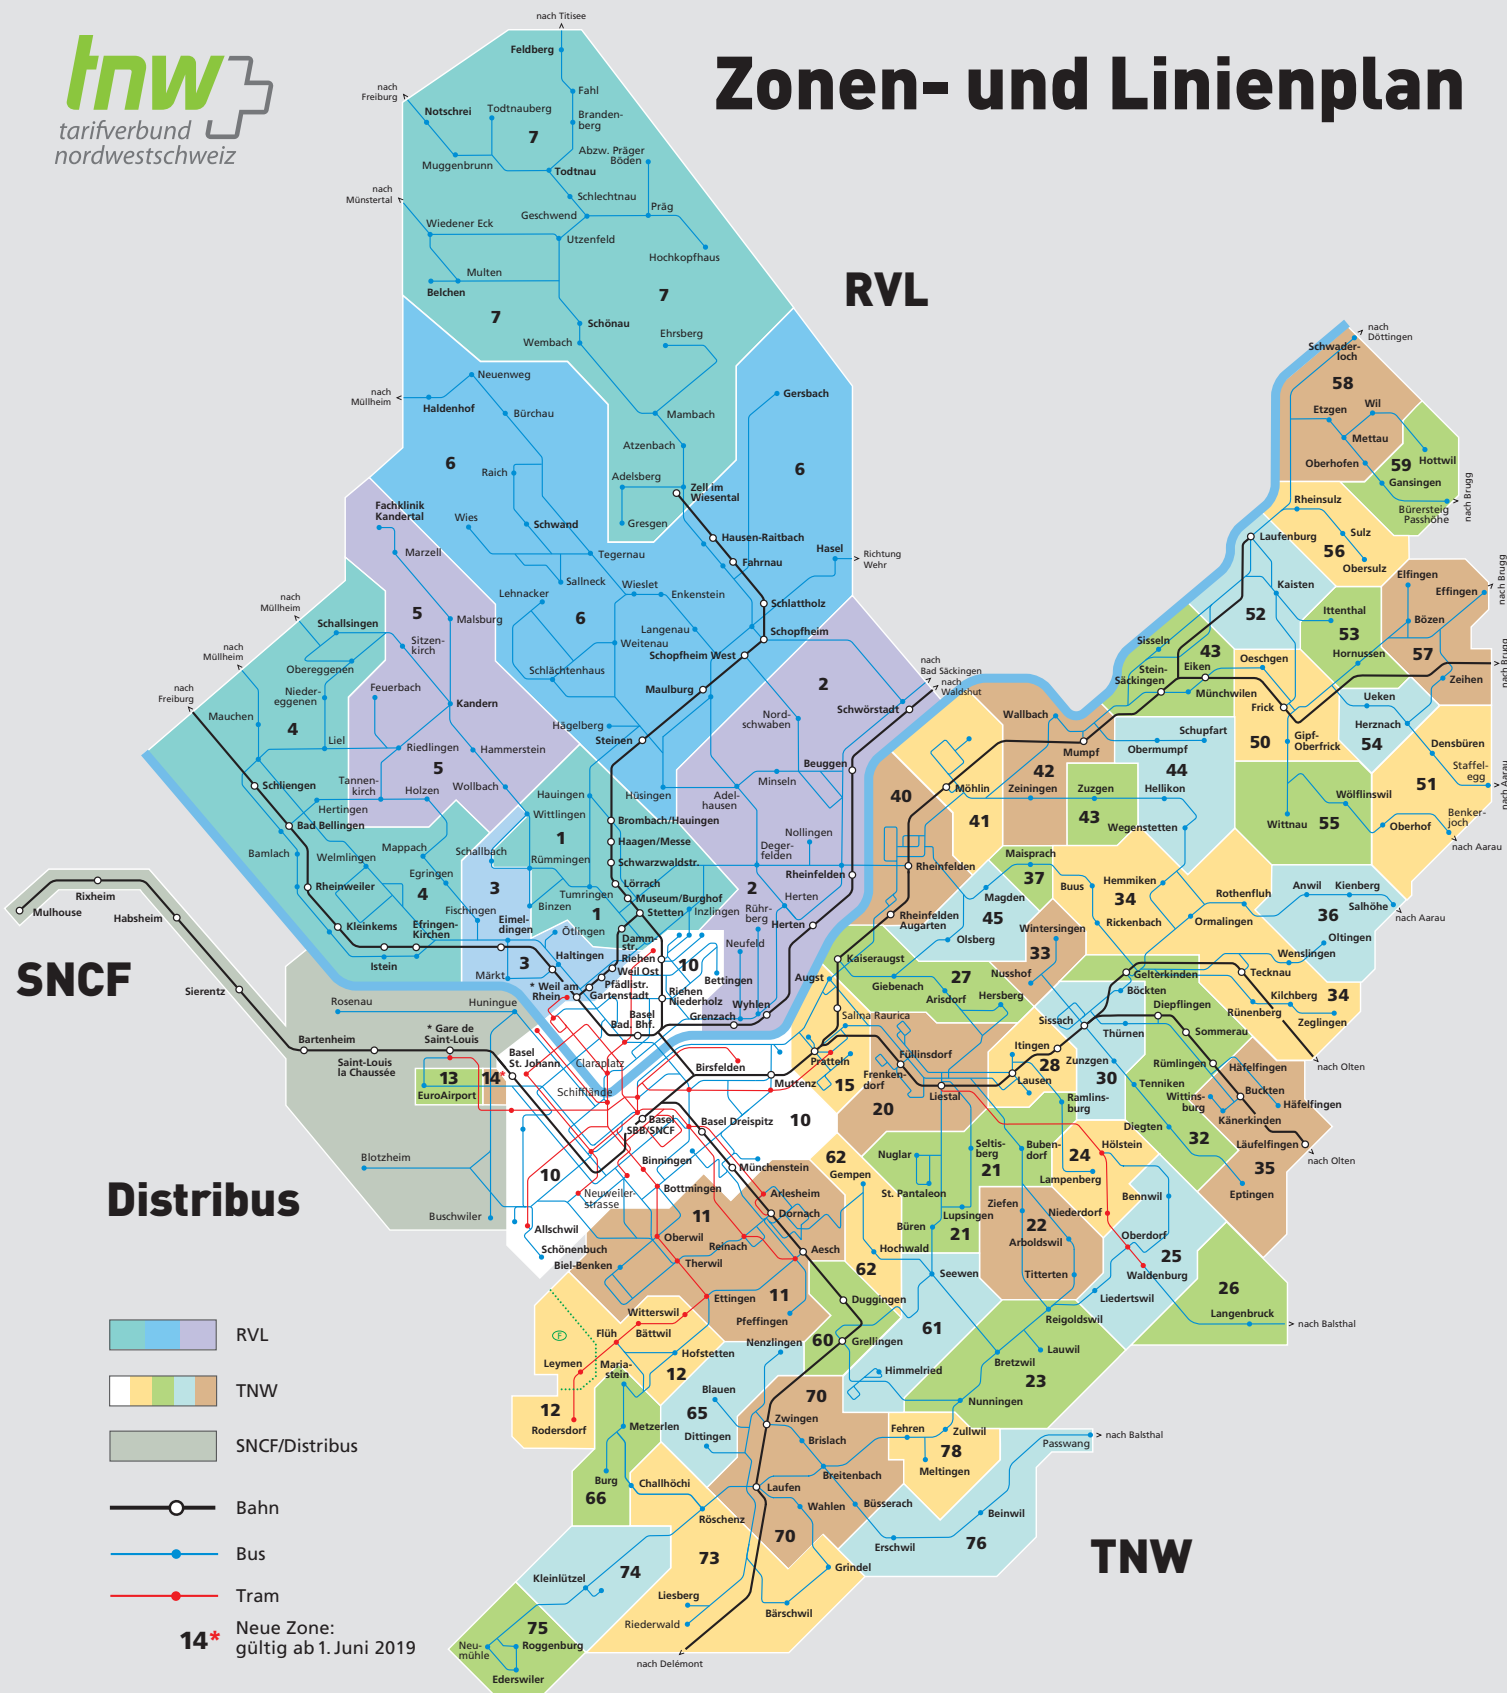

Zonen- und Linienplan

In den Zügen der SBB, die über die Grenze des TNW-Verbundgebietes hinausfahren, sind Verbundfahrausweise bis zum letzten Halt innerhalb des Verbundgebietes gültig. In Zügen, die planmässig erst ausserhalb des TNW-Verbundgebietes wieder anhalten, sind Verbundfahrausweise nicht gültig.

*Das U-Abo ist auf der Tramlinie 3 bis «Gare de Saint-Louis» und auf der Tramlinie 8 bis «Weil am Rhein Bahnhof/Zentrum» gültig.