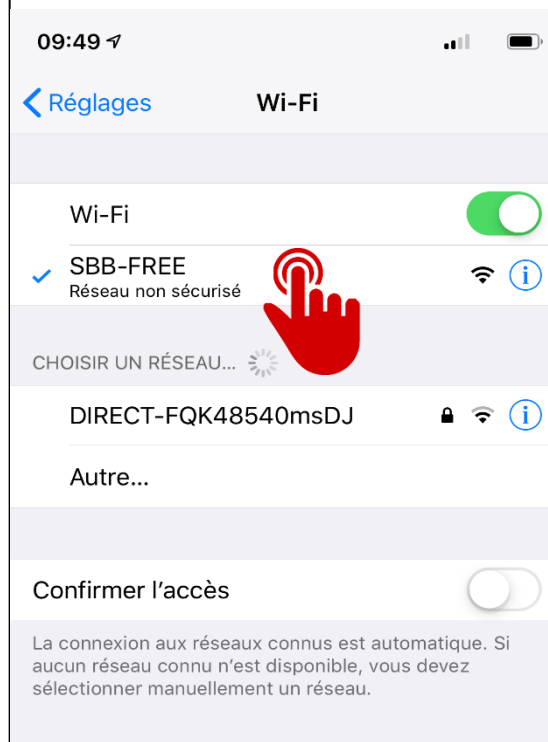

# Instructions pour la première connexion au Wi-Fi des CFF (iOS).

**1** Sélectionnez l'application Réglages.

**2** Sélectionnez la rubrique Wi-Fi.

**3** Activez le Wi-Fi.

**4** Sélectionnez SBB-FREE.

5

Sélectionnez l'application **Safari** ou un autre navigateur (Chrome ou Firefox, par exemple).

6

Saisissez une adresse (www.google.ch, par exemple).

7

Le système vous redirige vers la page d'enregistrement.

8

Saisissez votre numéro de téléphone portable puis cochez la case d'acceptation des CGV. Appuyez ensuite sur **Demander un code d'accès**.

**9**

Ouvrez le SMS puis notez votre code d'accès.

The screenshot shows an iPhone text message interface. At the top, the time is 15:40. The sender's name is partially visible as '+41 79 807 21 57'. The message content is 'Ihr Zugangscodelautet: 4094'. The bottom dock shows various app icons including Camera, App Store, Messages, and Music.

**10**

Saisissez votre code d'accès puis appuyez sur **Terminer l'enregistrement**.

The screenshot shows a mobile web browser page for 'freewlan.sbb.ch SBB-FREE'. It has navigation buttons 'Anmelden' and 'Abbrechen'. Below the SBB CFF FFS logo, the heading is 'Terminer l'enregistrement'. A message states: 'Un SMS indiquant le code d'accès a été envoyé au numéro de téléphone portable (0041794183396). Veuillez saisir ce code dans le champ ci-dessous.' There is a text input field containing '1234' with a red hand icon pointing to it. Below the field is a large red button labeled 'Terminer l'enregistrement'. At the bottom, there is a link: 'Retour concernant l'enregistrement' with another red hand icon pointing to it.