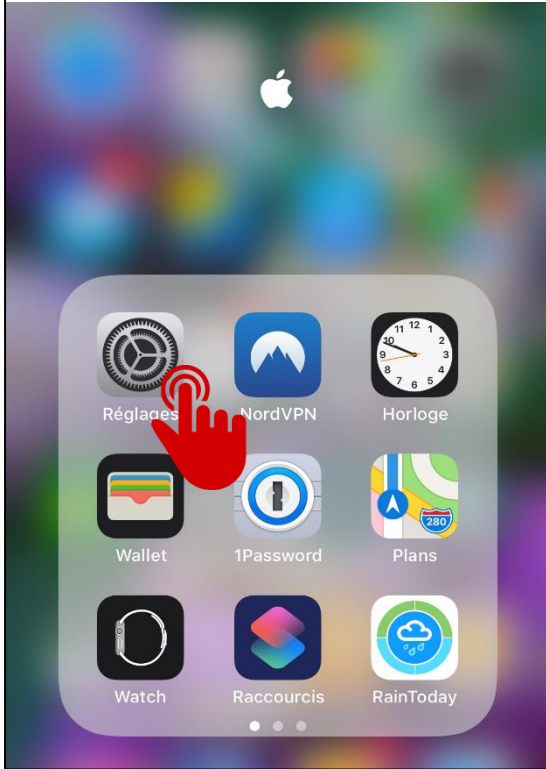

# Instructions pour la première connexion au Wi-Fi des CFF (iOS).

**1** Sélectionnez l'application Réglages.

**2** Sélectionnez la rubrique Wi-Fi.

**3** Activez le Wi-Fi.

**4** Sélectionnez SBB-FREE.

5

Sélectionnez l'application **Safari** ou un autre navigateur (Chrome ou Firefox, par exemple).

6

Saisissez une adresse (www.google.ch, par exemple).

7

Le système vous redirige vers la page d'enregistrement.

8

Saisissez votre numéro de téléphone portable puis cochez la case d'acceptation des CGV. Appuyez ensuite sur **Demander un code d'accès**.

**9**

Ouvrez le SMS puis notez votre code d'accès.

The screenshot shows an iPhone text message interface. At the top, the time is 15:40. The sender's name is partially visible as '+41 79 807 21 57'. The message content is 'Ihr Zugangscodelautet: 4094'. The bottom dock shows various app icons including Camera, App Store, Messages, and Music.

**10**

Saisissez votre code d'accès puis appuyez sur **Terminer l'enregistrement**.

The screenshot shows a mobile web browser page for 'freewlan.sbb.ch SBB-FREE'. It has navigation buttons 'Anmelden' and 'Abbrechen'. Below the SBB CFF FFS logo, the heading is 'Terminer l'enregistrement'. A message states: 'Un SMS indiquant le code d'accès a été envoyé au numéro de téléphone portable (0041794183396). Veuillez saisir ce code dans le champ ci-dessous.' There is a text input field containing '1234' with a red hand icon pointing to it. Below the field is a large red button labeled 'Terminer l'enregistrement'. At the bottom, there is a link: 'Retour concernant l'enregistrement' with another red hand icon pointing to it.