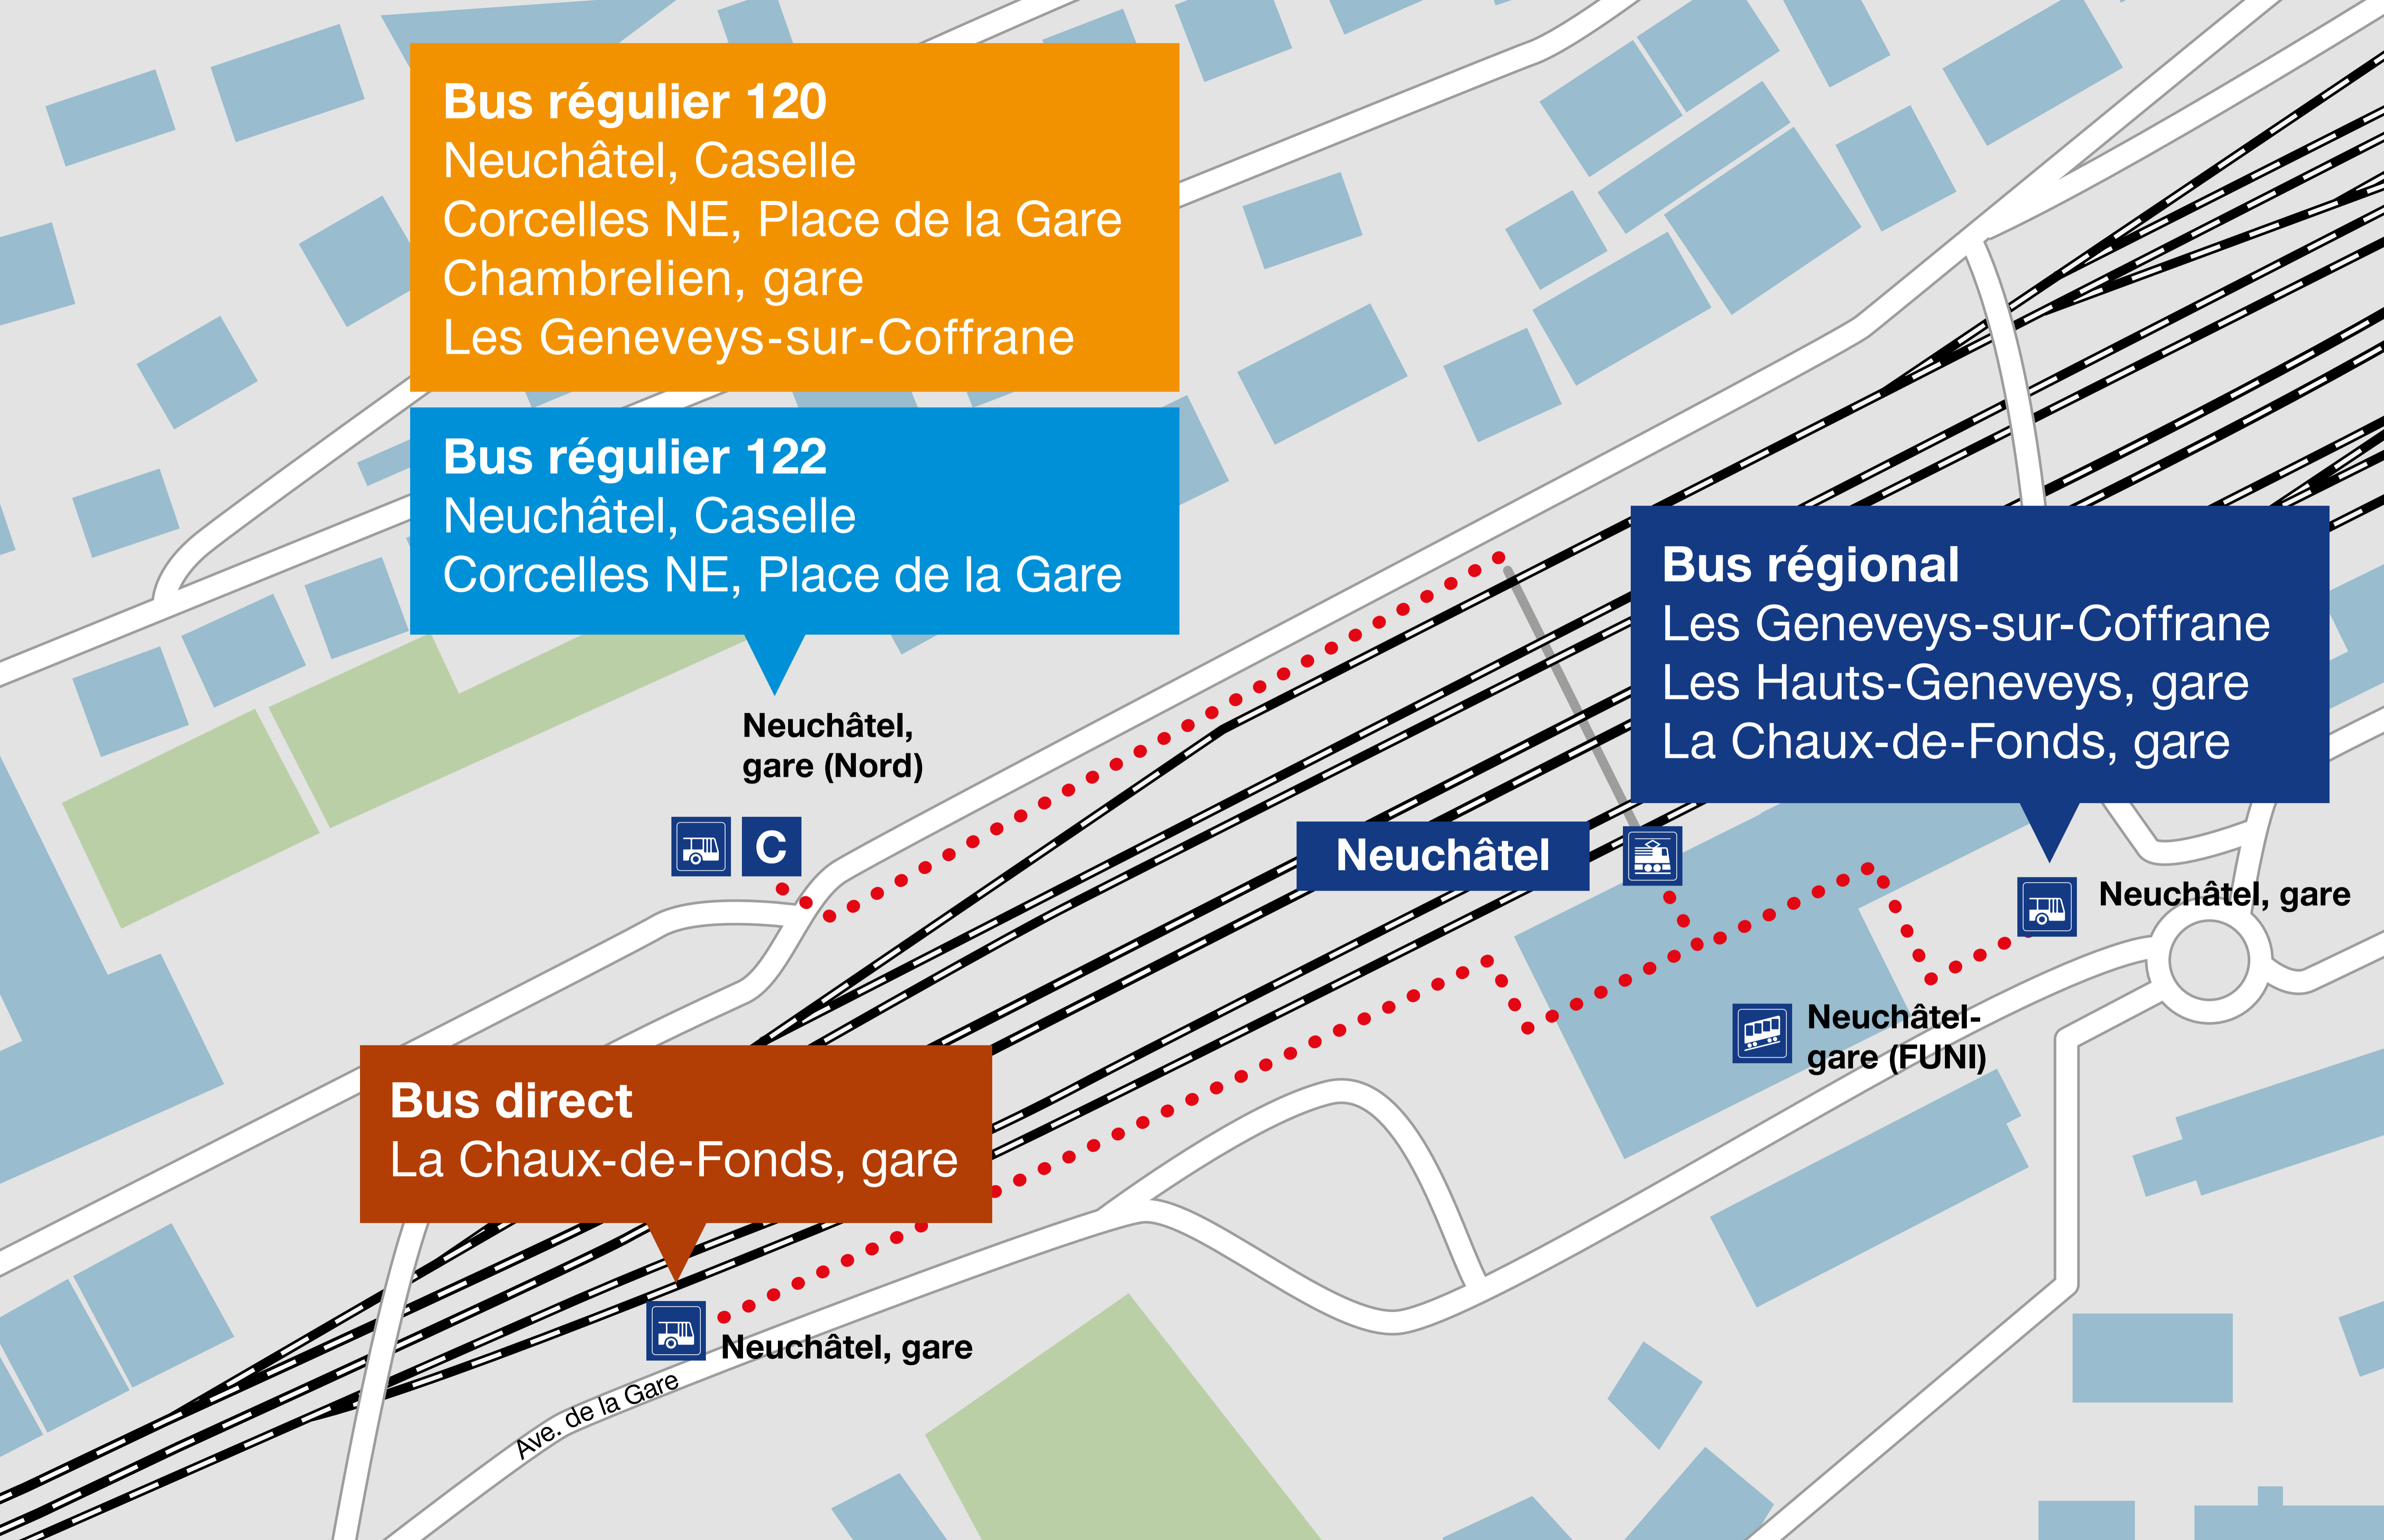

Bus régulier 120
Neuchâtel, Caselle
Corcelles NE, Place de la Gare
Chambrelieu, gare
Les Geneveys-sur-Coffrane

Bus régulier 122
Neuchâtel, Caselle
Corcelles NE, Place de la Gare

Bus régional
Les Geneveys-sur-Coffrane
Les Hauts-Geneveys, gare
La Chaux-de-Fonds, gare

Bus direct
La Chaux-de-Fonds, gare

Neuchâtel,
gare (Nord)

Neuchâtel

Neuchâtel, gare

Neuchâtel-
gare (FUNI)

Neuchâtel, gare

Ave. de la Gare