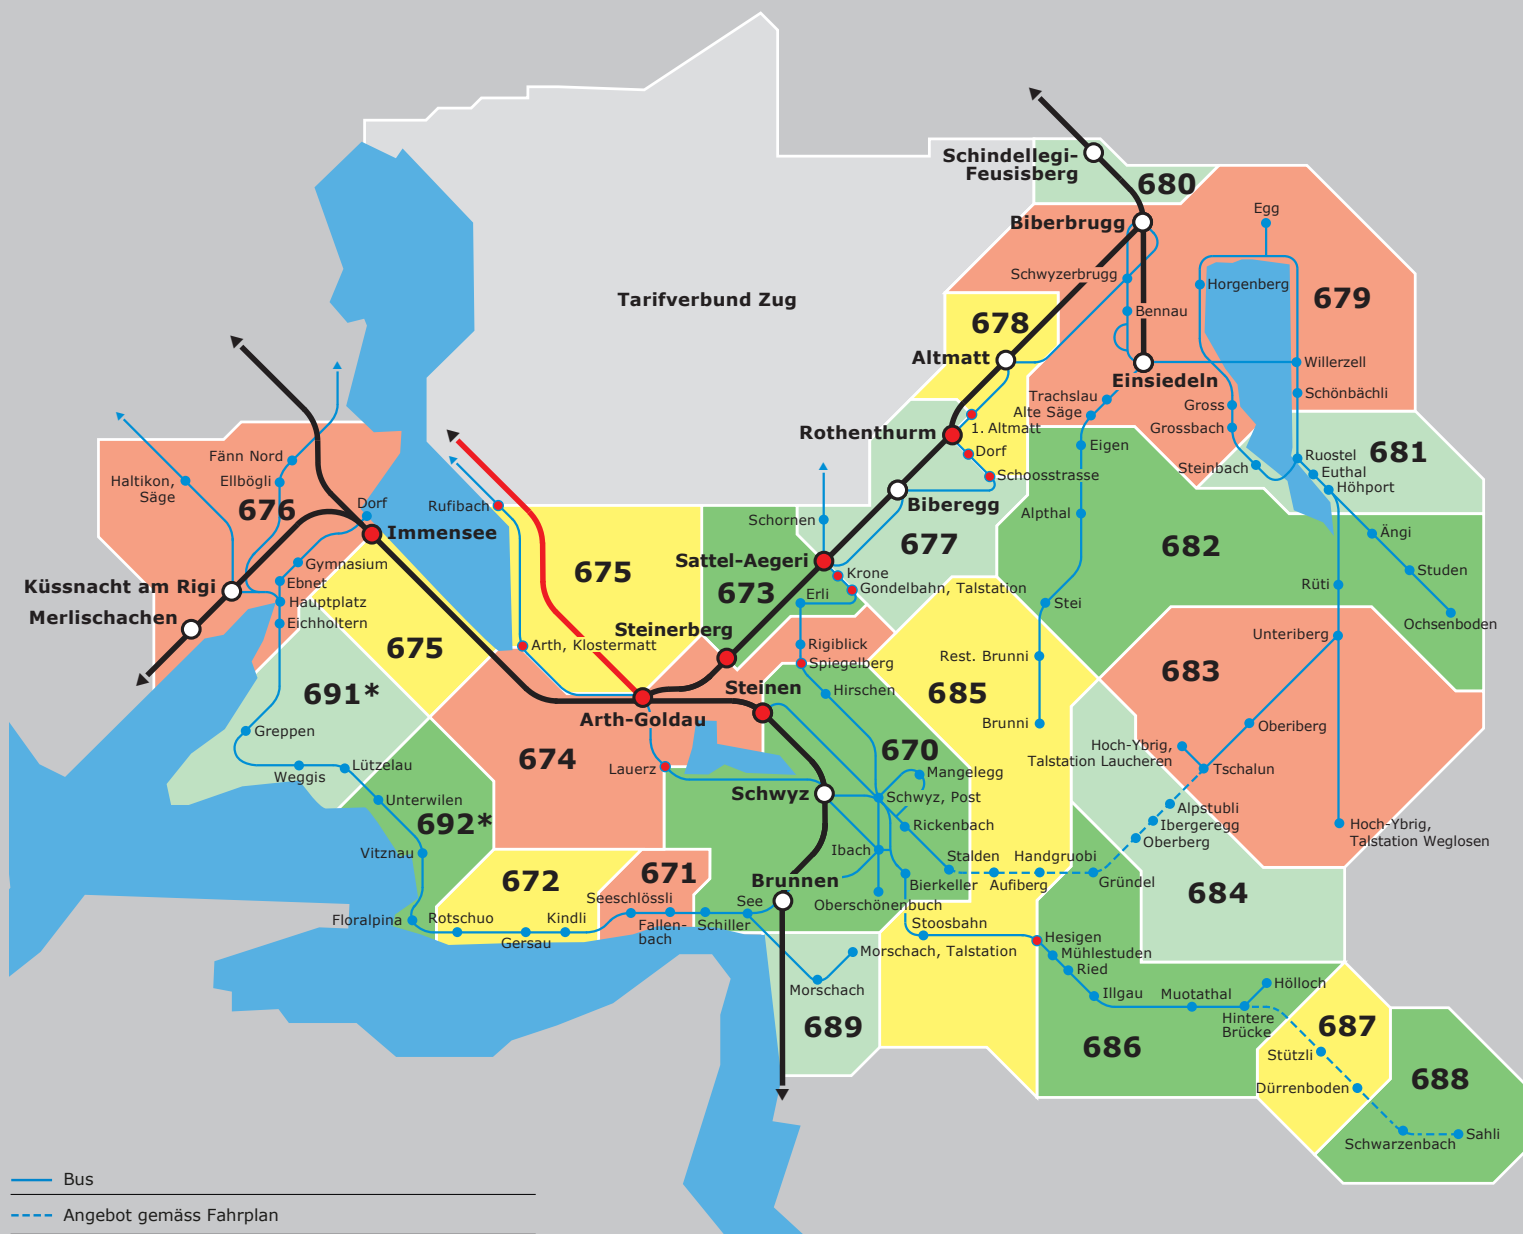

Tarifzonen

Gültig ab 9.12.2018

tarifverbund
schwyz

- Bus
- - - Angebot gemäss Fahrplan
- Bahn
- Bahnhof
- Bahnhof auf Tarifzongrenze
- Haltestelle
- Haltestelle auf Tarifzongrenze

* Im TVSZ dürfen die Zonen 691/692 ausschliesslich in Kombination mit weiteren Zonen (ausgenommen Zone 676) gelöst werden. Einzelln, zusammen oder in Kombination mit Zone 676 wird der Tarif des Passepartout angewendet.

— Streckensperre der SBB Bahnlinie zwischen Zug Oberwil und Arth-Goldau vom 09.06.2019 bis 12.12.2020.

Umleitung der Züge via Rotkreuz. Alle Fahrausweise (nationale/internationale Streckenfahrausweise, Verbundfahrausweise der Tarifverbände Zug/Schwyz und Z-Pass), die über die gesperrte Linie gelten, berechtigen auch zur Fahrt mit der Bahn und/oder den Ersatzbussen über Rotkreuz.