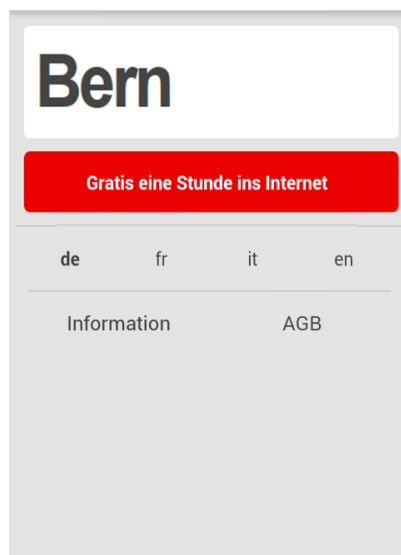

Information AGB

Konfiguration SBB-FREE WiFi Android. Wiedereinstieg.

Schritt 01:

Öffnen Sie das Internet, indem Sie das Icon **Browser** oder einen beliebigen Browser z.B. Chrome, Firefox, usw. wählen.

Schritt 02:

Geben Sie eine beliebige Adresse ein, z.B. www.google.ch, oder wählen Sie eine Seite aus Ihren Favoriten.

Schritt 03:

Sie werden auf die Wiedereinstiegsseite automatisch weitergeleitet.

 SBB CFF FFS

 SBB CFF FFS