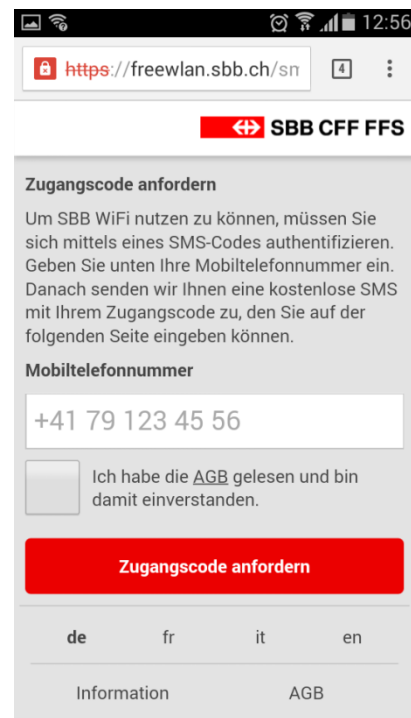

SBB-FREE WiFi

Anleitung Android

Konfiguration SBB-FREE WiFi Android. Einstellungen.

Schritt 01:

Wählen Sie das Icon **Me-nü**.

Schritt 02:

Wählen Sie das Icon **Ein-stellungen**.

Schritt 03:

Wählen Sie unter **Draht-los & Netzwerke** den Punkt **WLAN**.

Schritt 04:

Schalten Sie **WLAN** ein.

Konfiguration SBB-FREE WiFi Android. Einstellungen.

Schritt 05:

Wählen Sie **SBB-FREE**.

Schritt 06:

Öffnen Sie das Internet, indem Sie das Icon **Browser** oder einen beliebigen Browser z.B. Chrome, Firefox, usw. wählen.

Schritt 07:

Geben Sie eine beliebige Adresse ein, z.B. www.google.ch, oder wählen Sie eine Seite aus Ihren Favoriten.

Schritt 08:

Sie werden auf die Registrierungsseite von SBB-FREE WiFi automatisch weitergeleitet.