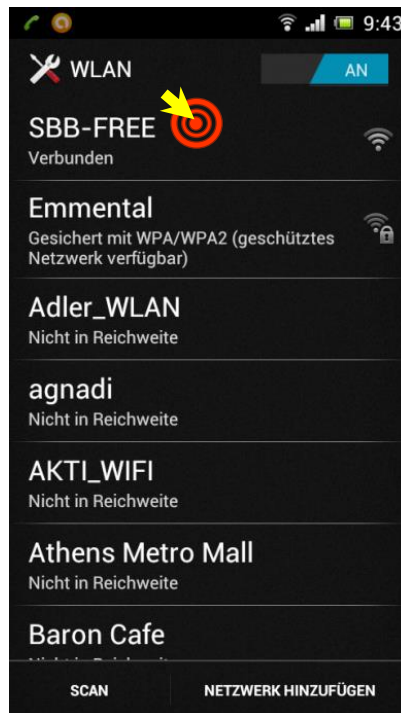

SBB-FREE WiFi

Anleitung Android

Konfiguration SBB-FREE WiFi Android. Einstellungen.

Schritt 01:

Wählen Sie das Icon **Me-nü**.

Schritt 02:

Wählen Sie das Icon **Ein-stellungen**.

Schritt 03:

Wählen Sie unter **Draht-los & Netzwerke** den Punkt **WLAN**.

Schritt 04:

Schalten Sie **WLAN** ein.

Konfiguration SBB-FREE WiFi Android. Einstellungen.

Schritt 05:

Wählen Sie **SBB-FREE**.

Schritt 06:

Öffnen Sie das Internet, indem Sie das Icon **Browser** oder einen beliebigen Browser z.B. Chrome, Firefox, usw. wählen.

Schritt 07:

Geben Sie eine beliebige Adresse ein, z.B. www.google.ch, oder wählen Sie eine Seite aus Ihren Favoriten.

Schritt 08:

Sie werden auf die Registrierungsseite von SBB-FREE WiFi automatisch weitergeleitet.

Konfiguration SBB-FREE WiFi Android. Einstellungen.

Schritt 09:

Geben Sie Ihre Telefonnummer mit der Landesvorwahl ein und wählen Sie die Checkbox „Ich habe die AGB gelesen und bin damit einverstanden“.