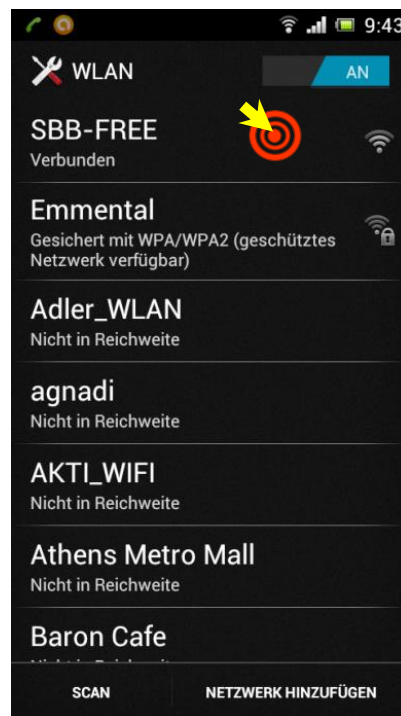

SBB-FREE WiFi

Anleitung Android

Konfiguration SBB-FREE WiFi Android. Einstellungen.

Schritt 01:

Wählen Sie das Icon **Me-nü**.

Schritt 02:

Wählen Sie das Icon **Ein-stellungen**.

Schritt 03:

Wählen Sie unter **Draht-los & Netzwerke** den Punkt **WLAN**.

Schritt 04:

Schalten Sie **WLAN** ein.

Konfiguration SBB-FREE WiFi Android. Einstellungen.

Schritt 05:

Wählen Sie **SBB-FREE**.

Schritt 06:

Öffnen Sie das Internet, indem Sie das Icon **Browser** oder einen beliebigen Browser z.B. Chrome, Firefox, usw. wählen.

Schritt 07:

Geben Sie eine beliebige Adresse ein, z.B. www.google.ch, oder wählen Sie eine Seite aus Ihren Favoriten.

Schritt 08:

Sie werden auf die Registrierungsseite von SBB-FREE WiFi automatisch weitergeleitet.