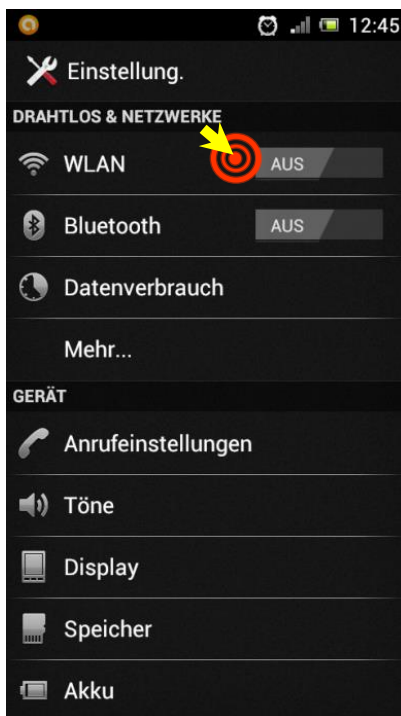

SBB-FREE WiFi

Anleitung Android

Konfiguration SBB-FREE WiFi Android. Einstellungen.

Schritt 01:

Wählen Sie das Icon **Me-nü**.

Schritt 02:

Wählen Sie das Icon **Ein-stellungen**.

Schritt 03:

Wählen Sie unter **Draht-los & Netzwerke** den Punkt **WLAN**.

Schritt 04:

Schalten Sie **WLAN** ein.

Konfiguration SBB-FREE WiFi Android. Einstellungen.

Schritt 05:

Wählen Sie **SBB-FREE**.

Schritt 06:

Öffnen Sie das Internet, indem Sie das Icon **Browser** oder einen beliebigen Browser z.B. Chrome, Firefox, usw. wählen.

Schritt 07:

Geben Sie eine beliebige Adresse ein, z.B. www.google.ch, oder wählen Sie eine Seite aus Ihren Favoriten.

Schritt 08:

Sie werden auf die Registrierungsseite von SBB-FREE WiFi automatisch weitergeleitet.