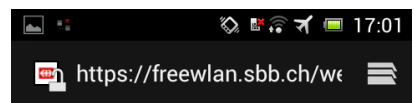

Schritt 03:

Sie werden auf die Wiedereinstiegsseite automatisch weitergeleitet.

SBB CFF FFS

SBB CFF FFS