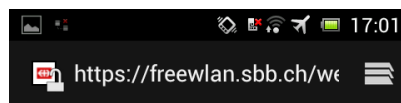

Schritt 03:

Sie werden auf die Wiedereinstiegsseite automatisch weitergeleitet.

SBB CFF FFS

SBB CFF FFS