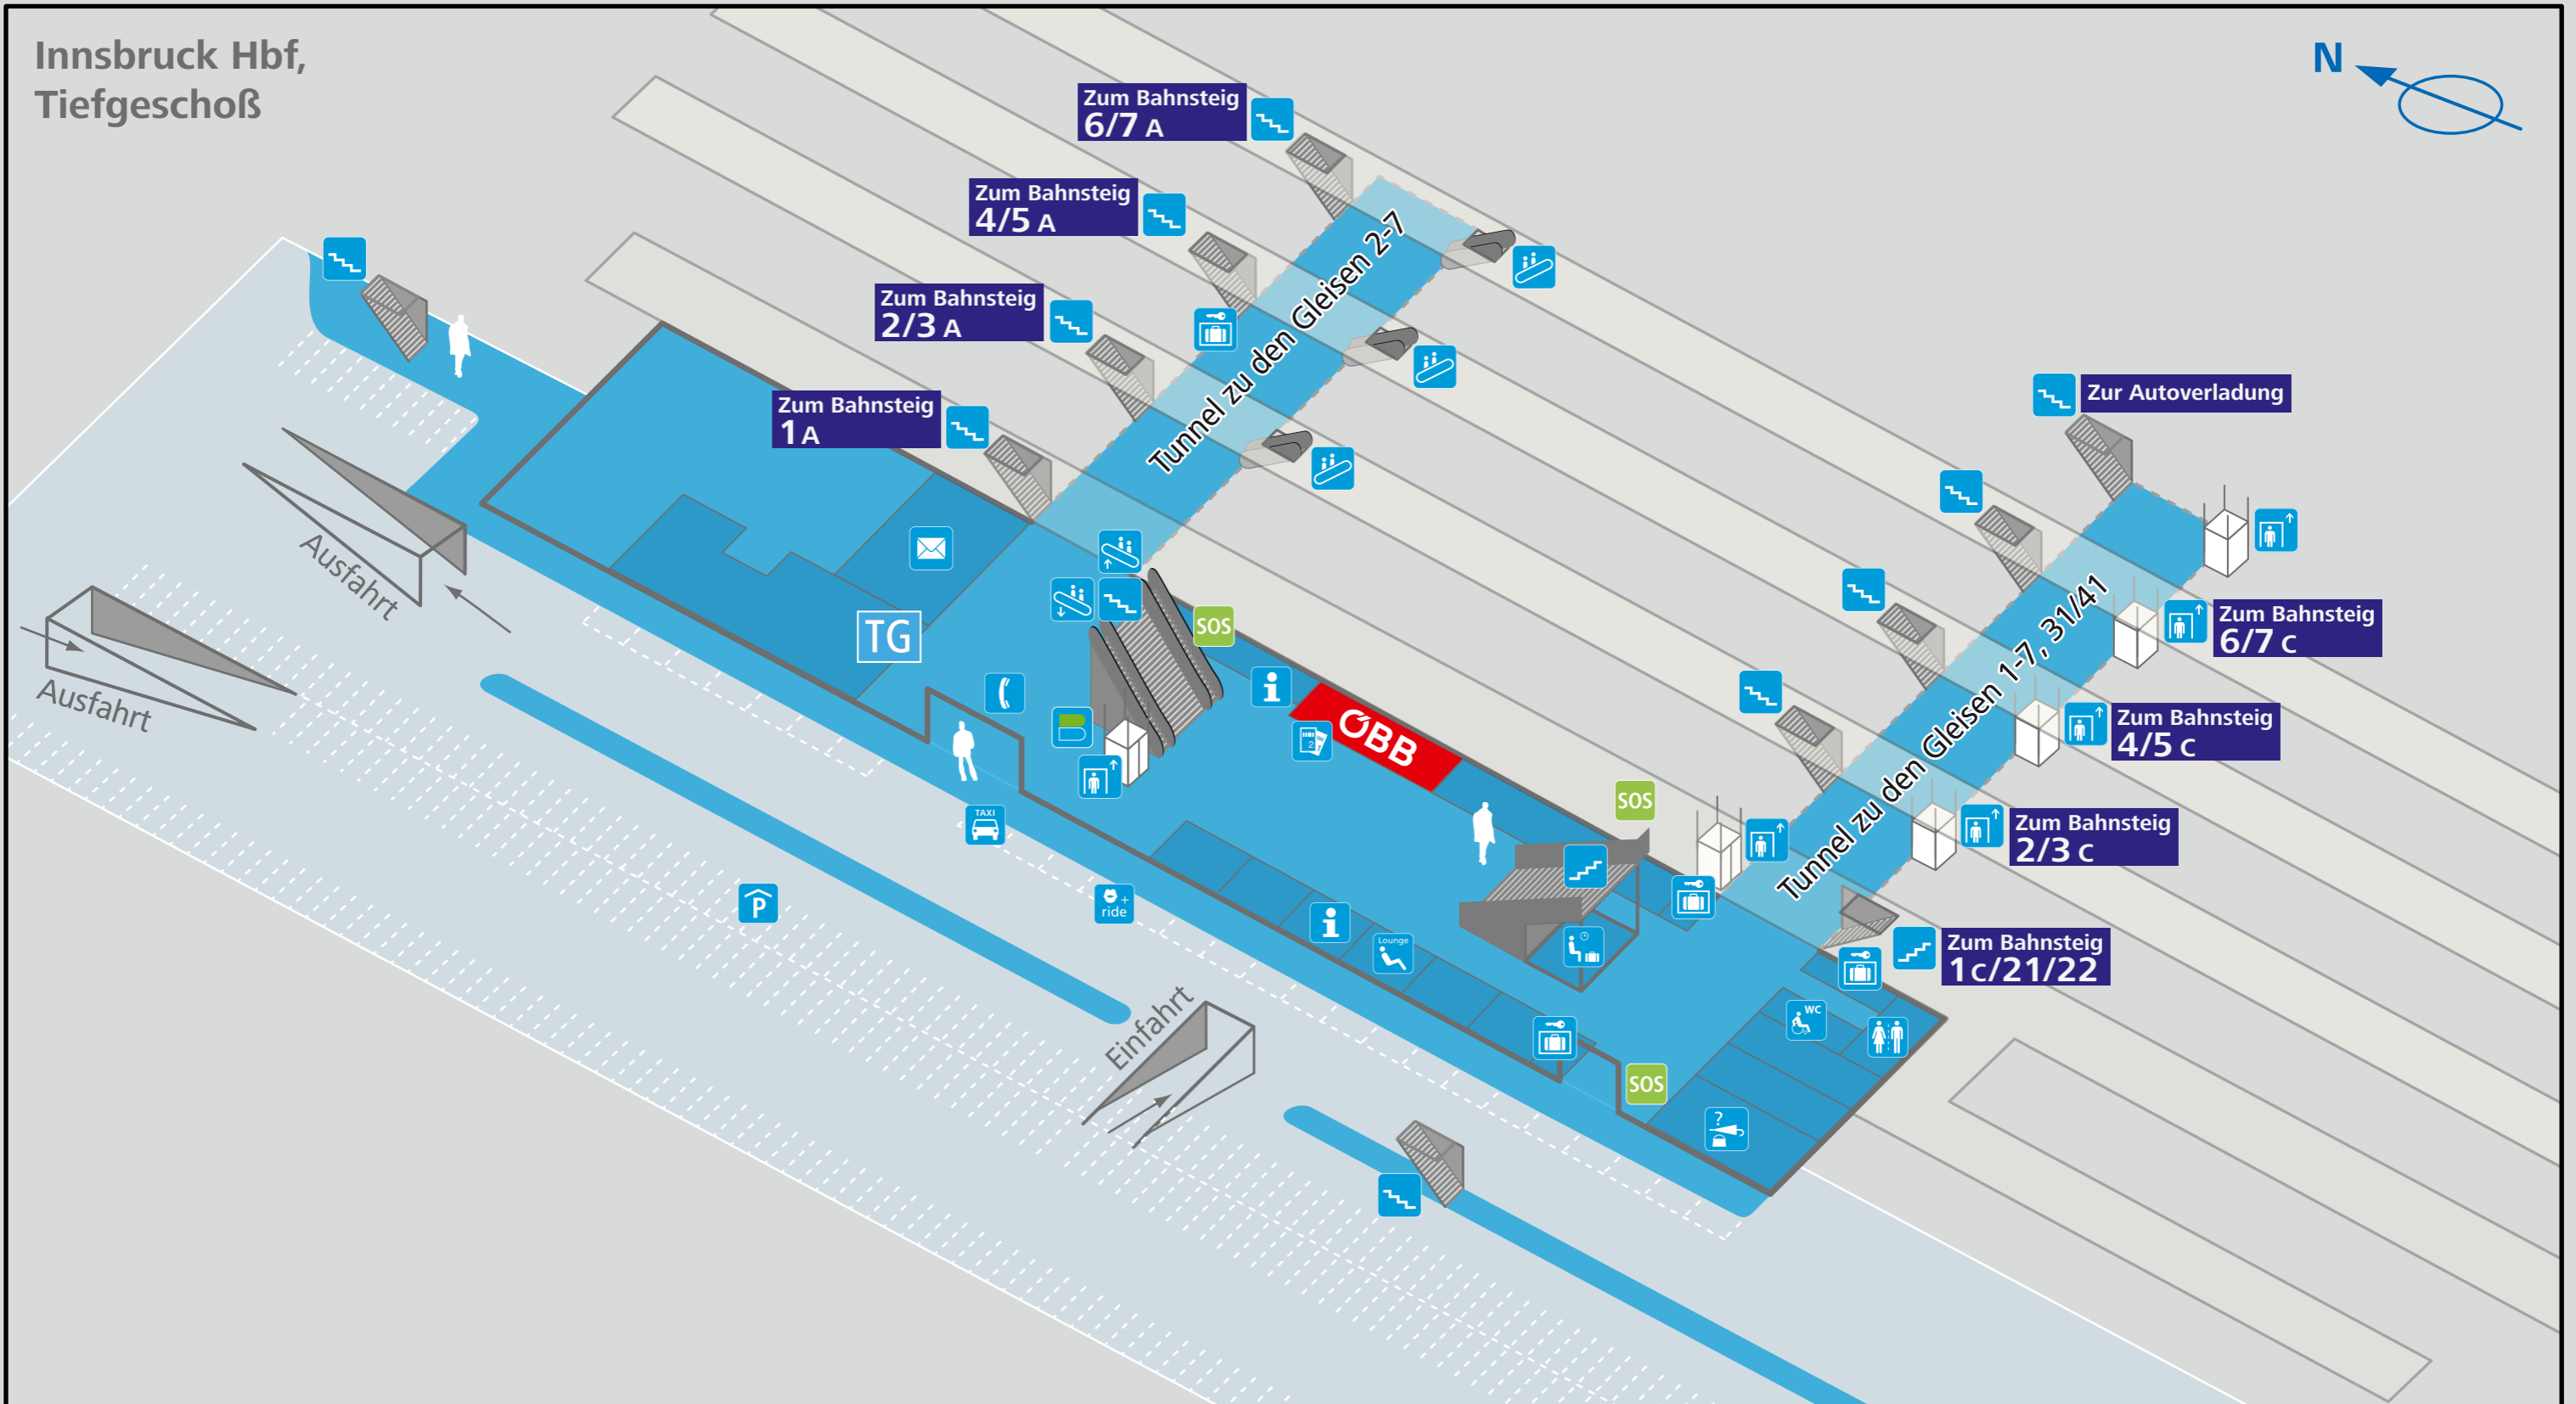

Innsbruck Hbf

- | | | | | | | | |
|--|-------------------------------------|--|-------------------|--|-------------------------|--|-----------------------|
| | Erdgeschoß mit Einzelhandelsflächen | | Warterraum | | Parkhaus (unterirdisch) | | Straßenbahn |
| | Tiefgeschoß | | Aufzug | | Kiss&Ride | | Bushaltestelle |
| | Bahnsteigzone | | Treppe | | Behinderten-Parkplatz | | Autoverladung |
| | Information | | Rolltreppe | | Bus | | Schienenersatzverkehr |
| | SOS-Rufsäule | | Fahrrad-Parkplatz | | | | |

Innsbruck Hbf, Tiefgeschoß

Innsbruck Hbf, Tiefgeschoß

	ÖBB PV AG Reisezentrum		Information		Rolltreppe		Schließfächer		Post
	Tiefgeschoß mit Einzelhandelsflächen		SOS-Rufsäule		Bankomat		Fundbüro		
	Hinweise im Erdgeschoß		Fahrkartenautomat		WC		Parkhaus (unterirdisch)		
	Hinweise im Tiefgeschoß		Aufzug		Telefon		Kiss&Ride		
			Treppe		Warteraum		Taxi		