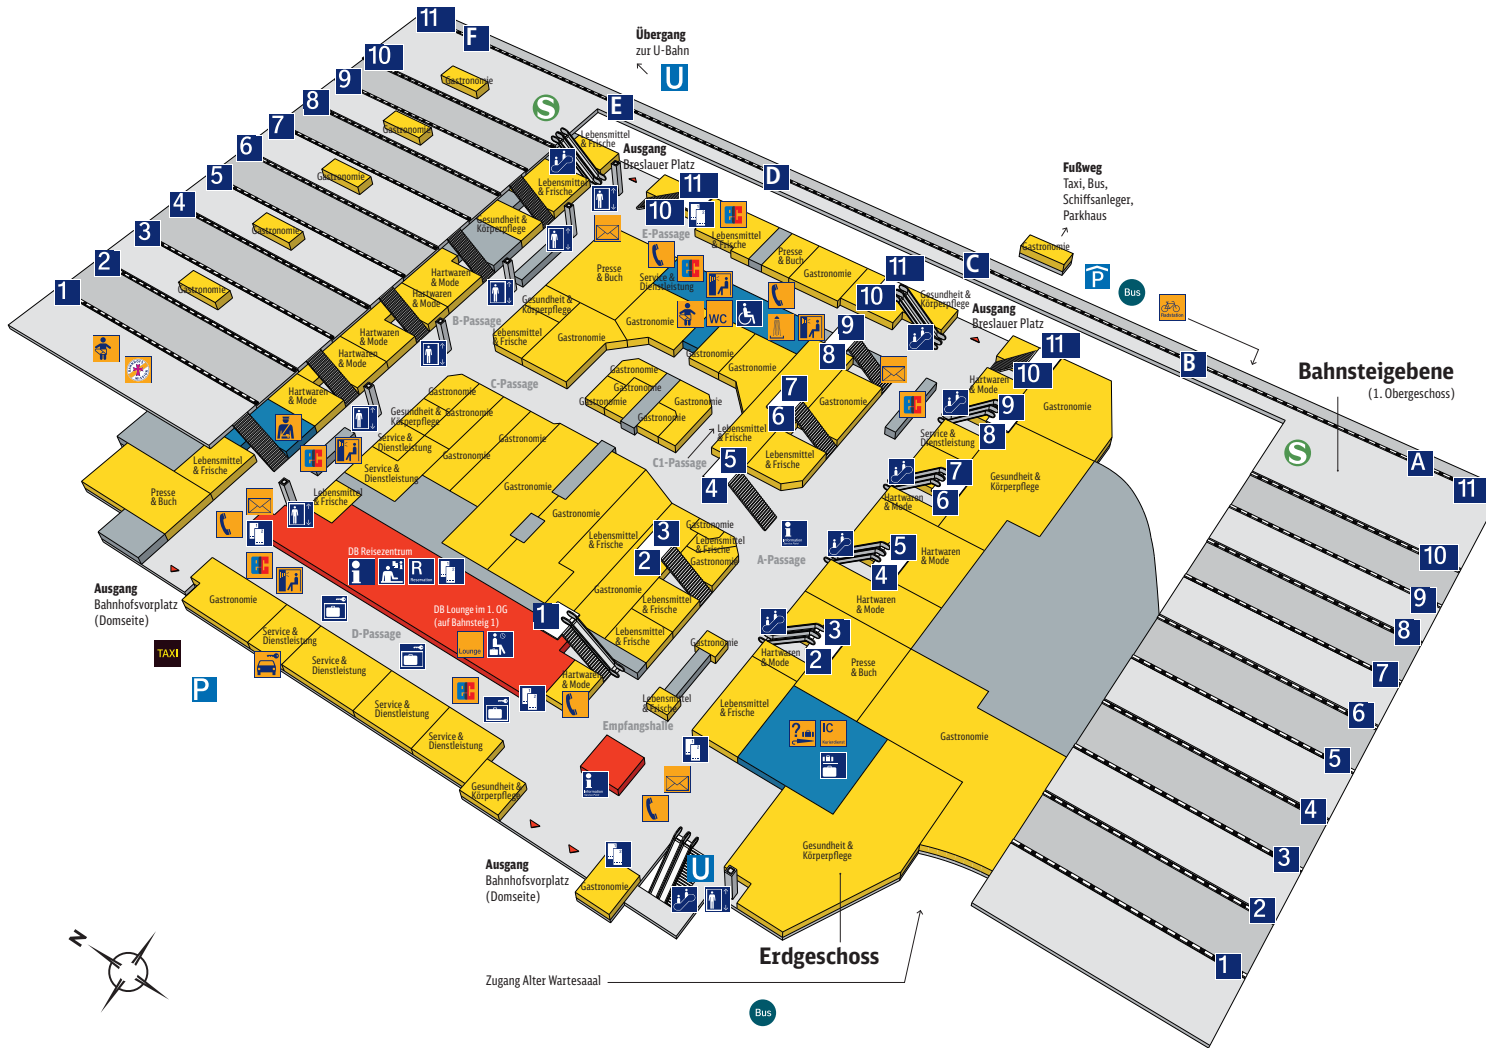

Hauptbahnhof Köln

Zeichenerklärung

- | | | | |
|--|------------------------|--|------------------------|
| | Reiseservice | | Geschäfte, Gastronomie |
| | Bahnhofs-einrichtungen | | Nicht öffentlich |
| | Ausgang | | Bundespolizei |
| | Information | | Fundstelle |
| | DB Information | | Telefon |
| | Reservierung | | Bahnhofsmission |
| | Reisezentrum/Schalter | | Radstation |
| | Fahrtkartenverkauf | | Briefkasten |
| | Fahrttreppe | | Parkhaus |
| | Aufzug | | Parkplatz |
| | Rollstuhlbewerber | | Dusche |
| | Schließfach | | Fotoautomat |
| | Gepäckaufbewahrung | | WC |
| | Wartebereich | | Lounge |
| | 1 Bahnsteignummern | | IC Kurierdienst |
| | A Bahnsteigabschnitte | | Mietwagen-Service |
| | S-Bahn | | ec-Geldautomat |
| | U-Bahn | | Babywickelraum |
| | Taxi | | |
| | Bus | | |