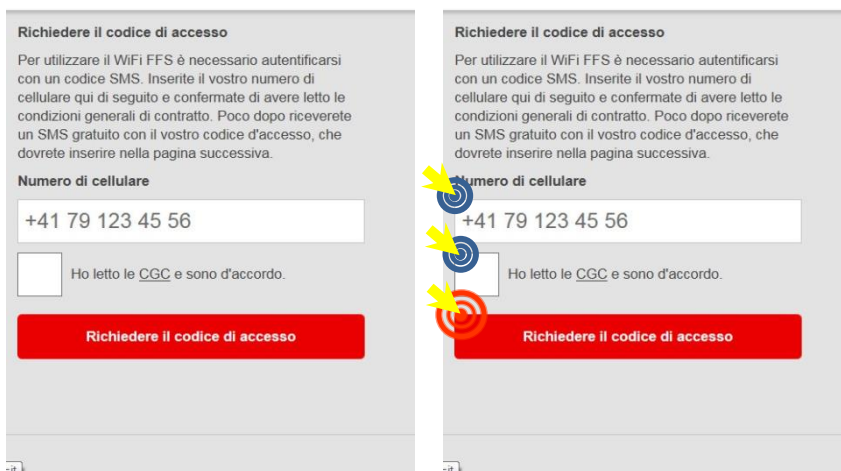

Cliccate su **Connetti**.

Fase 03:

Una pagina si aprirà automaticamente. Selezionate **Rete pubblica**.

Fase 04:

Cliccate su **Chiudi**.

Configurazione SBB-FREE WiFi PC. Impostazioni.

Fase 05:

Aprire Internet cliccando sull'icona **Internet Explorer** o un altro browser, p. es. Chrome, Firefox ecc.

Fase 06:

Inserite un indirizzo a piacere, p. es. www.google.ch, oppure scegliete una pagina dai vostri preferiti.

Fase 07:

Si passa automaticamente al sito di registrazione di «SBB-FREE» Wi-Fi.

Fase 08:

Inserite il proprio numero di telefono con l'indicativo del Paese e spuntate la casella per confermare di aver letto e accettato le condizioni di utilizzo (CGC).

Premete il pulsante «**Richiedere il codice d'accesso**».

Configurazione SBB-FREE WiFi PC. Impostazioni.

Fase 09:

Controllate gli SMS sul vostro cellulare.

Se avete inserito correttamente il vostro numero, riceverete un SMS con il codice d'accesso

Fase 10:

Riceverete un SMS con il vostro codice d'accesso.

Fase 11:

Inserite il codice d'accesso e quindi selezionate «**Completare la registrazione**».

Infine

La registrazione è stata completata. Sarete reindirizzati alla pagina della stazione FFS.