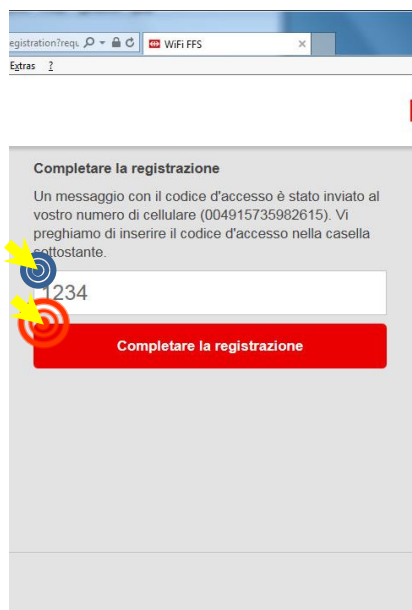

Infine

La registrazione è stata completata. Sarete reindirizzati alla pagina della stazione FFS.

Avrete a disposizione un'ora per navigare gratis in Internet collegati alla rete della stazione.