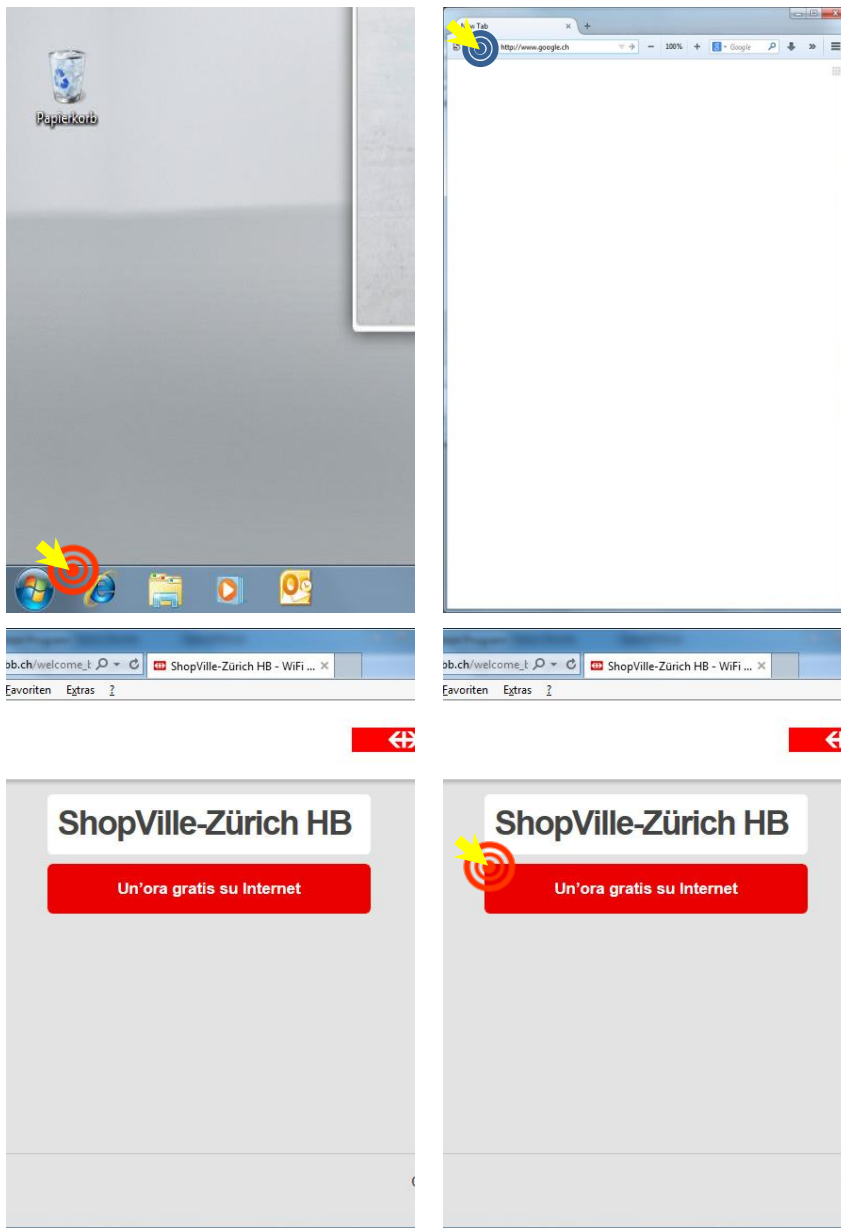

Fase 02:

Inserite un indirizzo a piacere, p. es. www.google.ch, oppure scegliete una pagina dai vostri preferiti.

Fase 03:

Sarete reindirizzati automaticamente alla pagina di riconnessione.

Fase 04:

Premete il pulsante «**Un'ora gratis su Internet**».