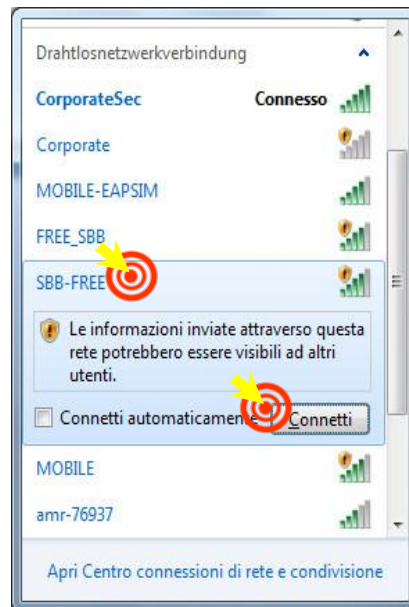

SBB-FREE WiFi

Guida PC

Configurazione SBB-FREE WiFi PC. Impostazioni.

Fase 01:

Cliccate sull'**icona dello stato di rete** nella barra delle applicazioni (in basso a destra).

Fase 02:

Selezionate **SBB-FREE**.

Cliccate su **Connetti**.

Fase 03:

Una pagina si aprirà automaticamente. Selezionate **Rete pubblica**.

Fase 04:

Cliccate su **Chiudi**.

Configurazione SBB-FREE WiFi PC. Impostazioni.

Fase 05:

Aprire Internet cliccando sull'icona **Internet Explorer** o un altro browser, p. es. Chrome, Firefox ecc.

Fase 06:

Inserite un indirizzo a piacere, p. es. www.google.ch, oppure scegliete una pagina dai vostri preferiti.

Fase 07:

Si passa automaticamente al sito di registrazione di «SBB-FREE» Wi-Fi.

Fase 08:

Inserite il proprio numero di telefono con l'indicativo del Paese e spuntate la casella per confermare di aver letto e accettato le condizioni di utilizzo (CGC).