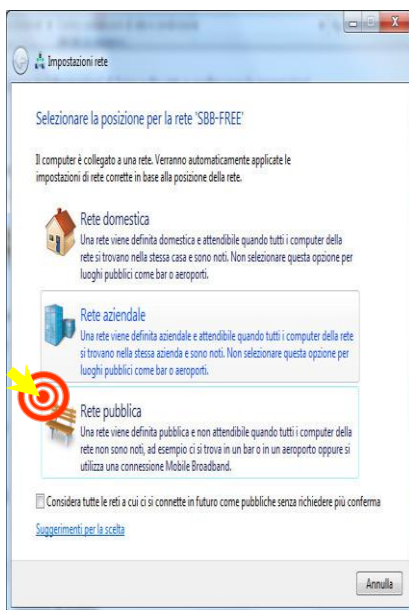

SBB-FREE WiFi

Guida PC

Configurazione SBB-FREE WiFi PC. Impostazioni.

Fase 01:

Cliccate sull'**icona dello stato di rete** nella barra delle applicazioni (in basso a destra).

Fase 02:

Selezionate **SBB-FREE**.

Cliccate su **Connetti**.

Fase 03:

Una pagina si aprirà automaticamente. Selezionate **Rete pubblica**.

Fase 04:

Cliccate su **Chiudi**.

Configurazione SBB-FREE WiFi PC. Impostazioni.

Fase 05:

Aprire Internet cliccando sull'icona **Internet Explorer** o un altro browser, p. es. Chrome, Firefox ecc.

Fase 06:

Inserite un indirizzo a piacere, p. es. www.google.ch, oppure scegliete una pagina dai vostri preferiti.

Fase 07:

Si passa automaticamente al sito di registrazione di «SBB-FREE» Wi-Fi.

Fase 08:

Inserite il proprio numero di telefono con l'indicativo del Paese e spuntate la casella per confermare di aver letto e accettato le condizioni di utilizzo (CGC).