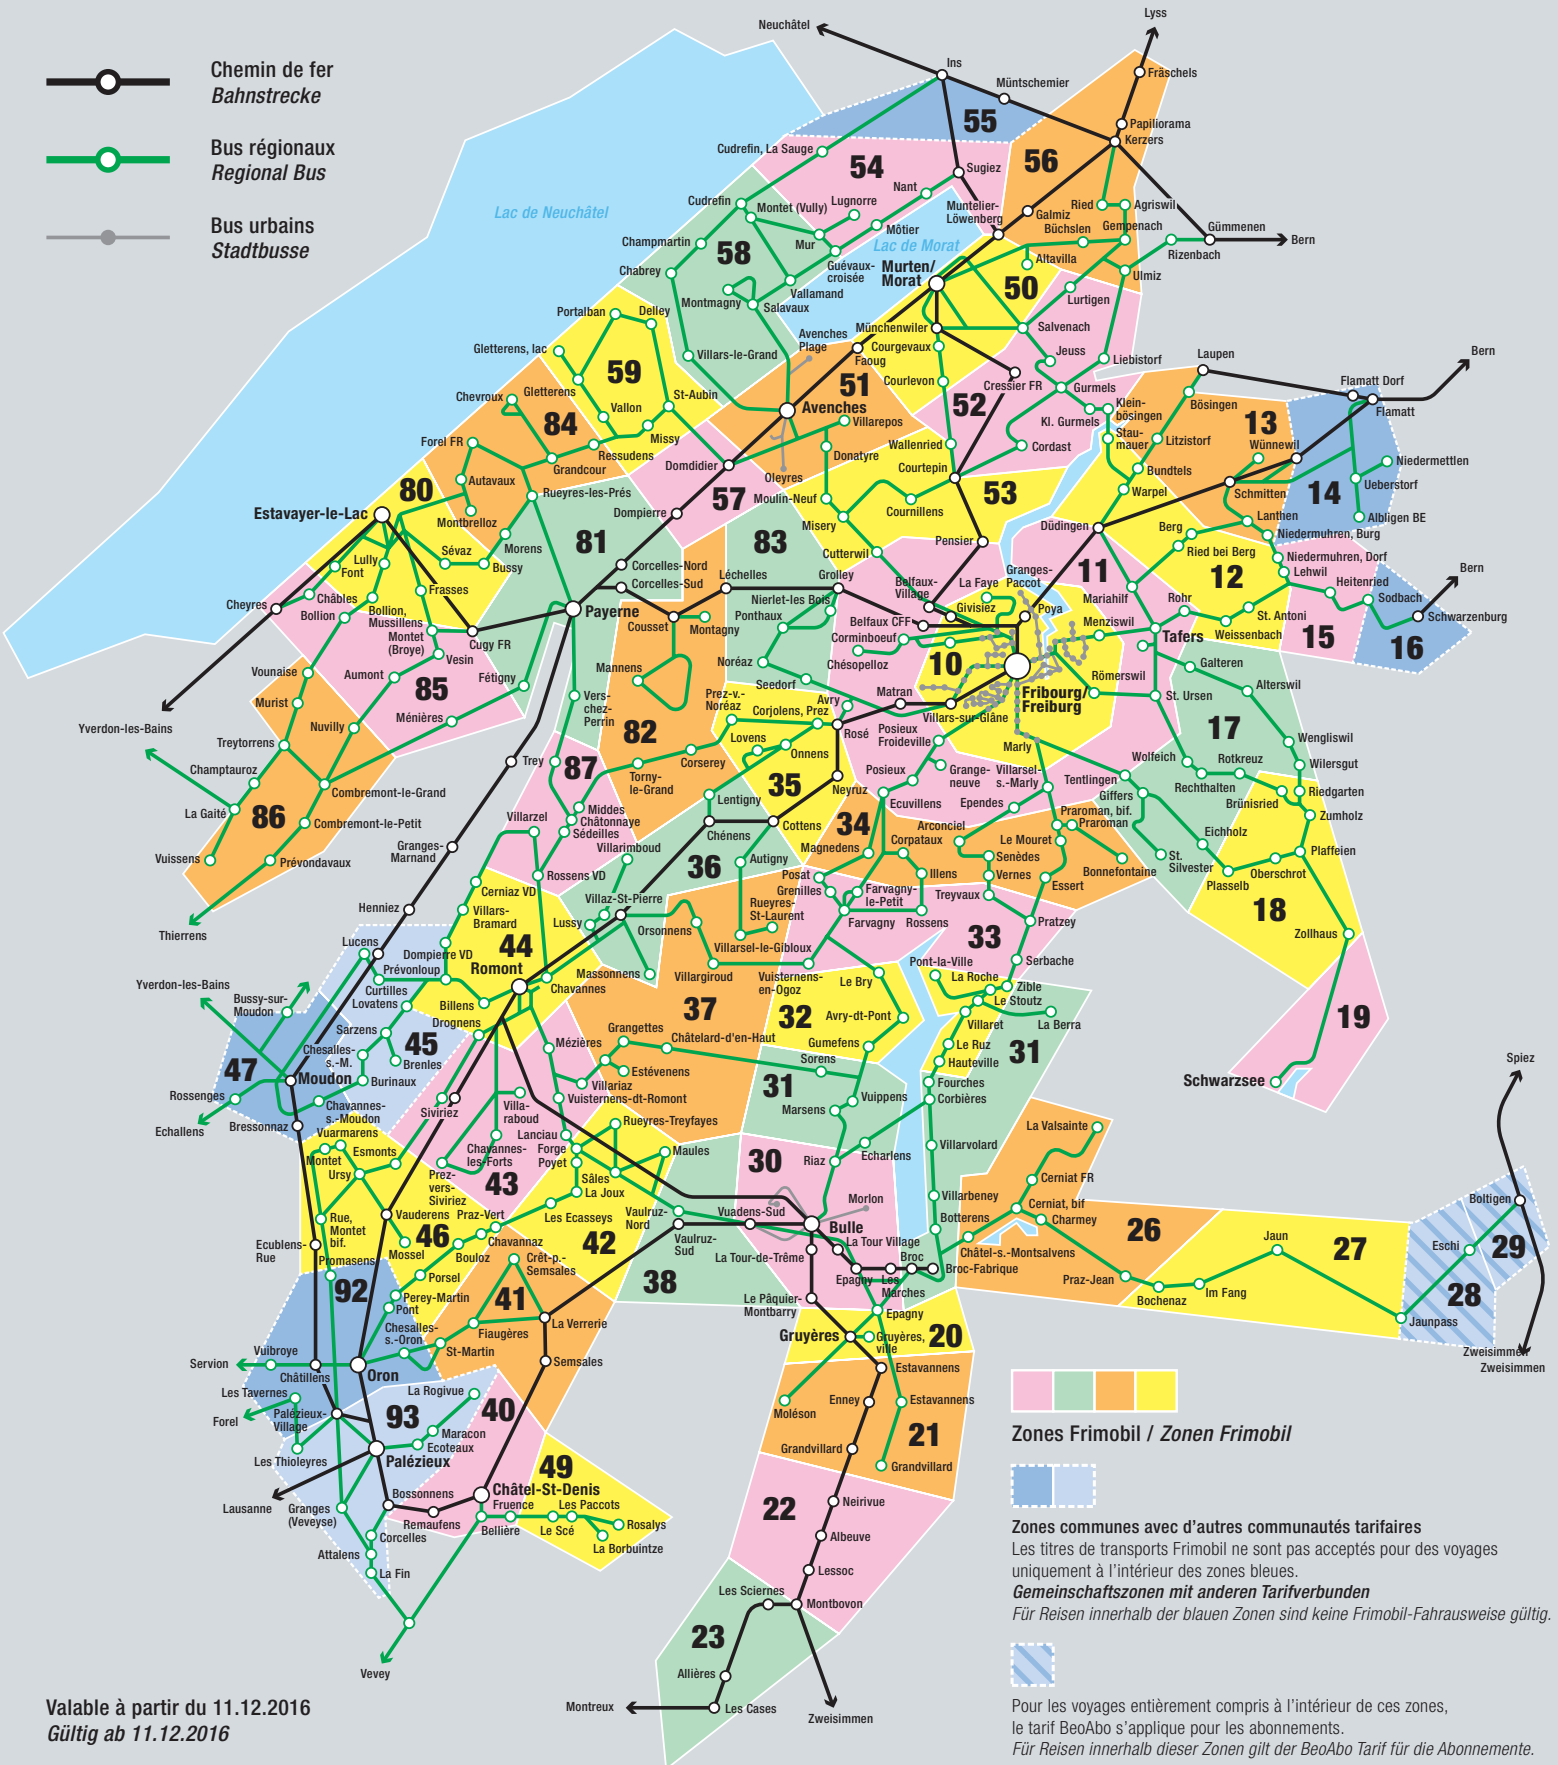

-  Chemin de fer
Bahnstrecke
-  Bus régional
Regional Bus
-  Bus urbains
Stadtbusse

Zones Frimobil / Zonen Frimobil

Zones communes avec d'autres communautés tarifaires
 Les titres de transports Frimobil ne sont pas acceptés pour des voyages uniquement à l'intérieur des zones bleues.
Gemeinschaftszonen mit anderen Tarifverbunden
 Für Reisen innerhalb der blauen Zonen sind keine Frimobil-Fahrausweise gültig.

 Pour les voyages entièrement compris à l'intérieur de ces zones, le tarif BeoAbo s'applique pour les abonnements.
 Für Reisen innerhalb dieser Zonen gilt der BeoAbo Tarif für die Abonnemente.