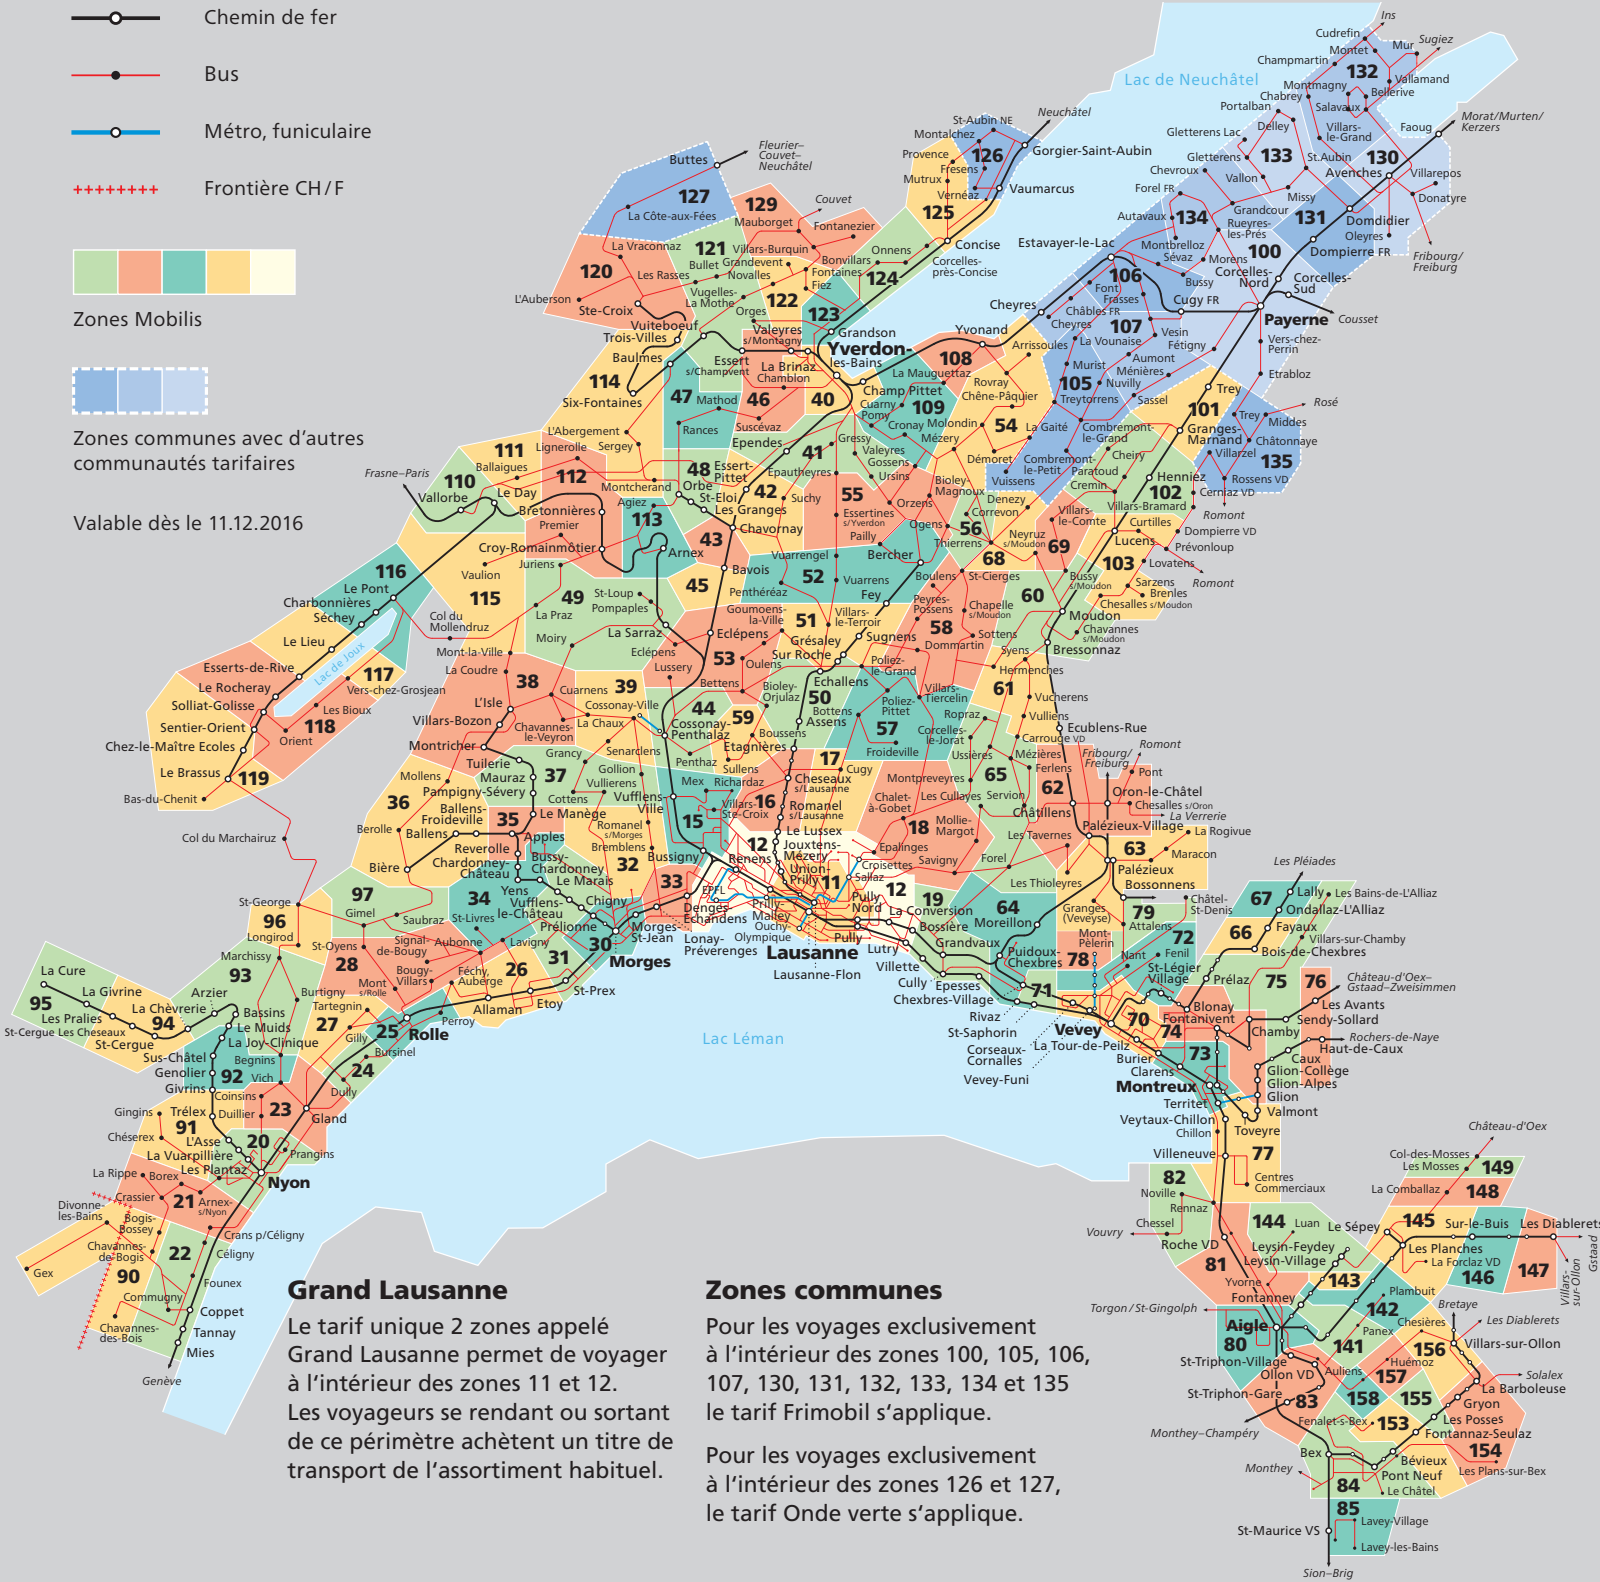

Plan de zones tarifaires

- Chemin de fer
- Bus
- Métro, funiculaire
- Frontière CH/F

Zones Mobilis

Zones communes avec d'autres communautés tarifaires

Valable dès le 11.12.2016

Grand Lausanne
 Le tarif unique 2 zones appelé Grand Lausanne permet de voyager à l'intérieur des zones 11 et 12. Les voyageurs se rendant ou sortant de ce périmètre achètent un titre de transport de l'assortiment habituel.

Zones communes
 Pour les voyages exclusivement à l'intérieur des zones 100, 105, 106, 107, 130, 131, 132, 133, 134 et 135 le tarif Frimobil s'applique.
 Pour les voyages exclusivement à l'intérieur des zones 126 et 127, le tarif Onde verte s'applique.

Communauté tarifaire vaudoise Mobilis