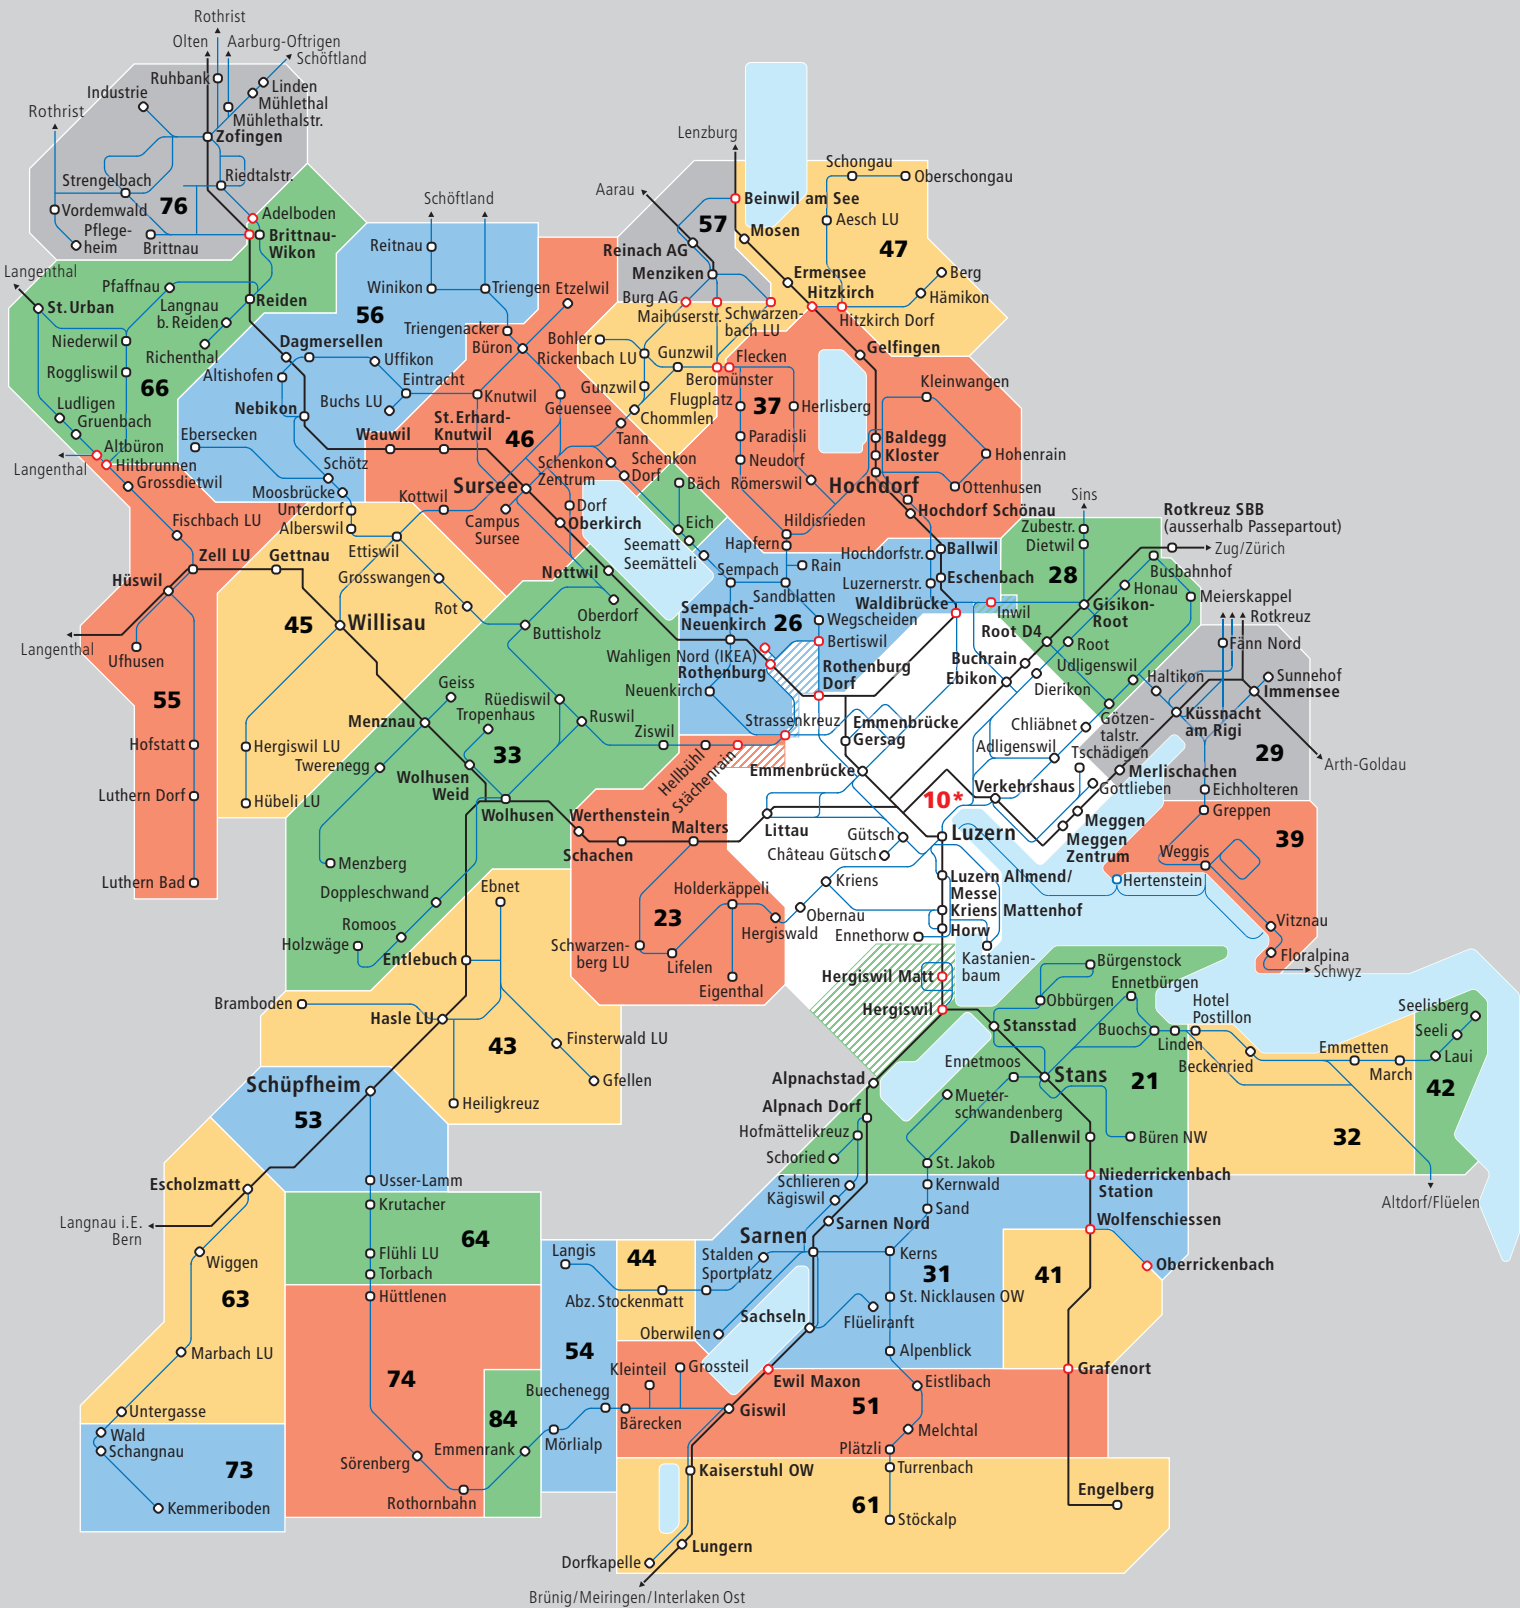

Tarifzonen

Gültig ab 11.12.16

Passepartout

Tarifverbund LU OW NW

— Bahn
 — Busse
 32 Zonennummer

○ Haltestelle auf Zonengrenze
 ○ Haltestelle gehört zu mehreren Zonen
 ■ Mehrere Haltestellen auf Zonengrenze
 ■ Haltestellen gehören zu mehreren Zonen

10* Die Tarifzone 10* wird in Kombination mit anderen Zonen für die Preisberechnung doppelt gezählt.

57 Überlappungszonen Nachbar-Tarifverbund
 Passepartout-Fahrausweise für die Überlappungszonen 29, 57 und 76 sind nur in Kombination mit anderen Passepartout-Zonen erhältlich.

Schiff Vierwaldstättersee
 Monats- und Jahres-Abo berechtigen zur freien Fahrt zwischen den Anlegestellen Luzern, Hertenstein, Weggis und Vitznau, sofern es mindestens die Zonen 10*, 29 und 39 umfasst. Billette sind auf dem Schiff nicht gültig.